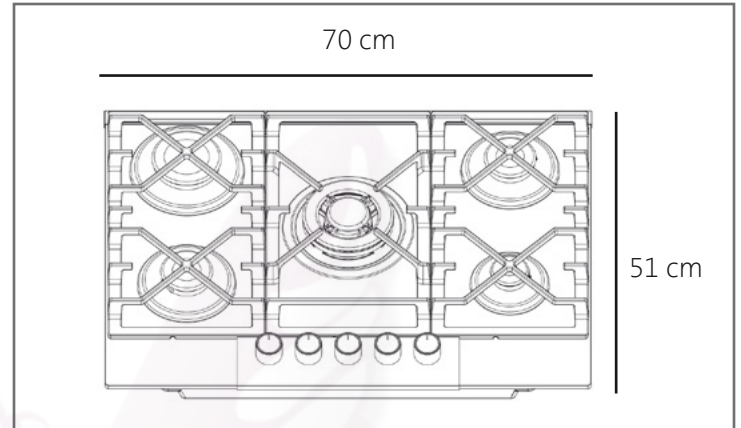

ELECTRODOMÉSTICOS

EB-486 BL
Parrilla a gas empotrable

Características y Especificaciones

Parrilla a gas 5Q con panel de vidrio templado

1. **Medida** 70 cm (27.5") x 51 cm (20")
2. **Medida Empotre** 55.2 cm (21.7") x 47 cm (18.5")
3. **Suministro** Gas LP o Natural (2 juegos de espreas)
4. **Presión** **Gas LP** A una presión lineal de entradas de 2,75 kPa (27,5 mbar)
   Natural Presión de la línea debe mantenerse a 1,76 kPa (17,6 mbar)
5. **Material** Acero Inoxidable
6. **Voltaje** 120 Volts - 60 HZ
7. **Consumo** 190 W/h
8. **Quemadores** De Aluminio
   2 Rápidos- 1 Auxiliar- 1 Jumbo- 1 Triple
9. **Arañas** Hierro Fundido
10. **Controles** Perillas frontales
11. **Encendido** Electrónico
    Solo girando la perilla en la posición de chispa, la flama se encenderá.
12. **Seguridad** Sensor de fallo de flama
    Cuando la flama se apague por accidente se bloqueara el suministro de gas.