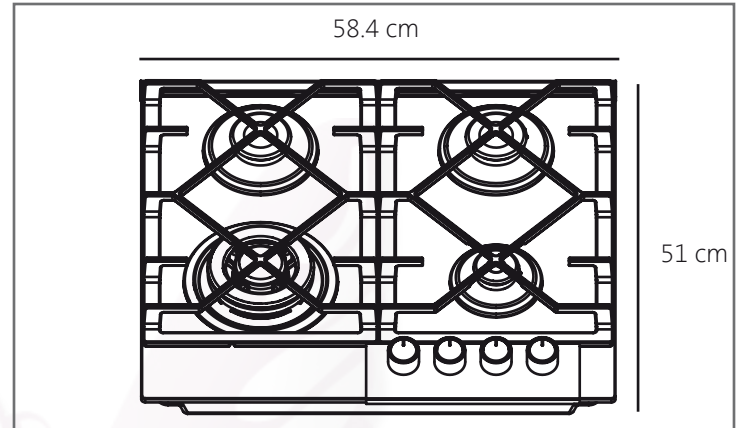

ELECTRODOMÉSTICOS

EB-485 BL
Parrilla a gas empotrable

Características y Especificaciones

Parrilla a gas 4Q con panel de vidrio templado

1. **Medida** 58.4 cm (22.9") x 51 cm (20")
2. **Medida Empotre** 55.2 cm (21.7") x 47 cm (18.5")
3. **Suministro** Gas LP o Natural (2 juegos de espreas)
4. **Presión** **Gas LP** A una presión lineal de entradas de 2,75 kPa (27,5 mbar)
   Natural Presión de la línea debe mantenerse a 1,76 kPa (17,6 mbar)
5. **Material** Acero Inoxidable
6. **Voltaje** 120 Volts - 60 HZ
7. **Consumo** 190 W/h
8. **Quemadores** De Aluminio
   2 Rápidos- 1 Auxiliar- 1 Triple
9. **Arañas** Hierro Fundido
10. **Controles** Perillas frontales
11. **Encendido** Electrónico
    Solo girando la perilla en la posición de chispa, la flama se encenderá.
12. **Seguridad** Sensor de fallo de flama
    Cuando la flama se apague por accidente se bloqueara el suministro de gas.