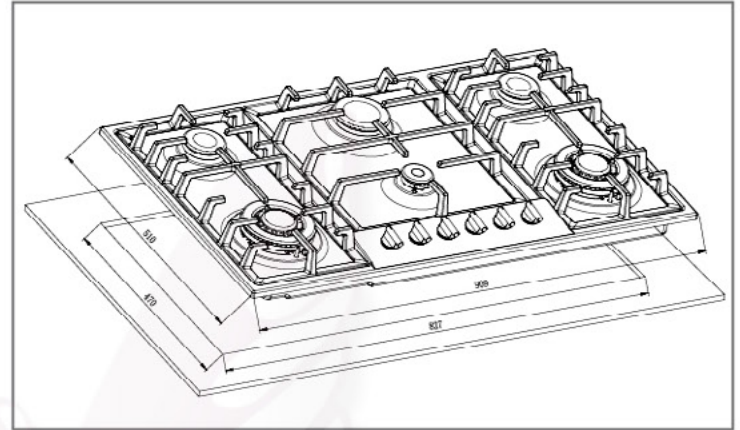

ELECTRODOMÉSTICOS

EB-483A

Parrilla a gas empotrable

Características y Especificaciones

Además de contar con un encendido electrónico, dos juegos de espreas que les permiten funcionar con gas natural o gas LP y un quemador triple flama, esta parrilla tiene un dispositivo de seguridad que cuando la flama se apaga por accidente, se bloqueará el suministro de gas.

**Las parrillas EB están configuradas de fábrica para gas LP y el cambio de espreas no está incluido en el servicio.*

Parrilla a gas 6Q con arañas más estéticas de Hierro fundido

Medida	90 cm (35")
Material	Acero Inoxidable
Voltaje	127 Volts
Suministro	Gas LP o Natural
Quemadores	2 triple flama 1 rápido 2 semi-rápidos 1 auxiliar
Arañas	Hierro Fundido
Encendido	Electrónico
Seguridad	Se interrumpe el suministro de gas cuando la flama se apaga accidentalmente