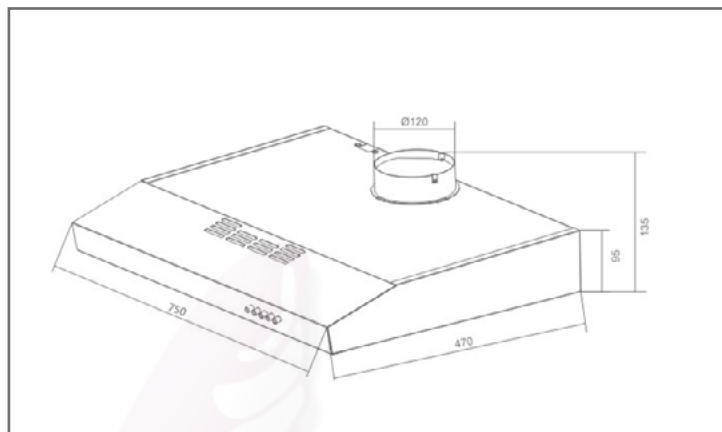

## EB-336

Campana de gabinete purificadora/extractora

La campana purificadora/extractora para gabinete **EB-336**, cuenta con filtros de carbón activado que eliminan de manera eficiente los olores generados al momento de cocinar.

### Características y Especificaciones

<b>Medida</b>	75 cm (29.5")
<b>Material</b>	Acero Inoxidable
<b>Voltaje</b>	127 Volts
<b>Consumo</b>	190 W
<b>Funciones</b>	Purificadora/Extractora
<b>Instalación</b>	Gabinete
<b>Cap. Extracción</b>	420 m <sup>3</sup> / hr
<b>Velocidades</b>	3
<b>Nivel de Ruido</b>	≤ 68 dba
<b>Controles</b>	Push
<b>Iluminación</b>	2 lámparas incandescente de 1.5W c/u
<b>Filtros</b>	2 de Aluminio con carbón activado (Lavables)