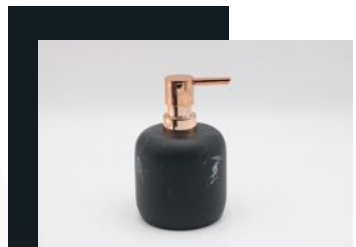

QUARELLA
& DECOR

nevada set 3 pzas.
(efecto mármol)
material poliresina

COMPONENTES

- Despachador de jabón
- Jabonera
- Porta cepillo

*todas las medidas están expresadas en centímetros

FOTO *real*
DE EMPAQUE

7 x 7 x 18.8

13 x 9.2 x 2.8

10.3 x 6 x 10.1

galicia set 3 pzas.
(color café)
material poliresina

COMPONENTES

- Despachador de jabón
- Jabonera
- Porta cepillo

*todas las medidas están expresadas en centímetros

10 x 6 x 16

11.8 x 9 x 2.2

10 x 6 x 10

amazonia set 3 pzas.
(color beige)
material poliuretano

FOTO *real*
DE EMPAQUE

6.7 x 6.7 x 15.7

12.4 x 9.5 x 1.9

6.7 x 6.7 x 11.2

COMPONENTES

- Despachador de jabón
- Jabonera
- Porta cepillo

*todas las medidas están expresadas en centímetros

nairobi set 3 pzas.
(color negro)
material poliuretano

9.1 x 9.1 x 14.7

11.3 x 11.3 x 2.4

7.3 x 7.3 x 10