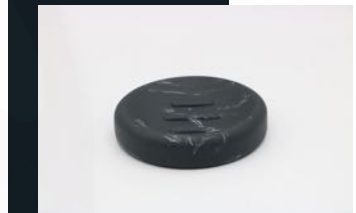

7 x 7 x 18.8

13 x 9.2 x 2.8

10.3 x 6 x 10.1

galicia set 3 pzas.
(color café)
material poliresina

COMPONENTES

- Despachador de jabón
- Jabonera
- Porta cepillo

*todas las medidas están expresadas en centímetros

10 x 6 x 16

11.8 x 9 x 2.2

10 x 6 x 10

amazonia set 3 pzas.
(color beige)
material poliuretano

FOTO *real*
DE EMPAQUE

6.7 x 6.7 x 15.7

12.4 x 9.5 x 1.9

6.7 x 6.7 x 11.2

COMPONENTES

- Despachador de jabón
- Jabonera
- Porta cepillo

*todas las medidas están expresadas en centímetros

nairobi set 3 pzas.
(color negro)
material poliuretano

9.1 x 9.1 x 14.7

11.3 x 11.3 x 2.4

7.3 x 7.3 x 10

COMPONENTES

- Despachador de jabón
- Jabonera
- Porta cepillo

*todas las medidas están expresadas en centímetros

san francisco set 3 pzas.
material poliresina

COMPONENTES

- Despachador de jabón
- Jabonera
- Porta cepillo