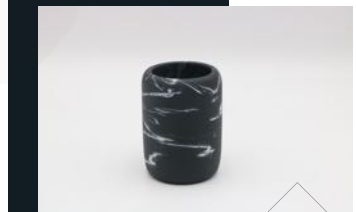

QUARELLA
& DECOR

nevada set 3 pzas.
(efecto mármol)
material poliresina

COMPONENTES

- Despachador de jabón
- Jabonera
- Porta cepillo

*todas las medidas están expresadas en centímetros

FOTO *real*
DE EMPAQUE

7 x 7 x 18.8

13 x 9.2 x 2.8

10.3 x 6 x 10.1

galicia set 3 pzas.
(color café)
material poliresina

COMPONENTES

- Despachador de jabón
- Jabonera
- Porta cepillo

*todas las medidas están expresadas en centímetros

10 x 6 x 16

11.8 x 9 x 2.2

10 x 6 x 10

amazonia set 3 pzas.
(color beige)
material poliuretano

FOTO *real*
DE EMPAQUE

6.7 x 6.7 x 15.7

12.4 x 9.5 x 1.9

6.7 x 6.7 x 11.2

COMPONENTES

- Despachador de jabón
- Jabonera
- Porta cepillo

*todas las medidas están expresadas en centímetros

nairobi set 3 pzas.
(color negro)
material poliuretano

9.1 x 9.1 x 14.7

11.3 x 11.3 x 2.4

7.3 x 7.3 x 10