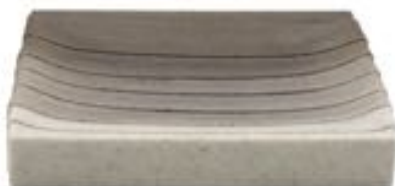

QUARELLA
& DECOR

nevada set 3 pzas.
(efecto mármol)
material poliresina

COMPONENTES

- Despachador de jabón
- Jabonera
- Porta cepillo

*todas las medidas están expresadas en centímetros

FOTO *real*
DE EMPAQUE

7 x 7 x 18.8

13 x 9.2 x 2.8

10.3 x 6 x 10.1

galicia set 3 pzas.
(color café)
material poliresina

COMPONENTES

- Despachador de jabón
- Jabonera
- Porta cepillo

*todas las medidas están expresadas en centímetros

10 x 6 x 16

11.8 x 9 x 2.2

10 x 6 x 10

amazonia set 3 pzas.
(color beige)
material poliuretano

FOTO *real*
DE EMPAQUE

6.7 x 6.7 x 15.7

12.4 x 9.5 x 1.9

6.7 x 6.7 x 11.2

COMPONENTES

- Despachador de jabón
- Jabonera
- Porta cepillo

*todas las medidas están expresadas en centímetros

nairobi set 3 pzas.
(color negro)
material poliuretano

9.1 x 9.1 x 14.7

11.3 x 11.3 x 2.4

7.3 x 7.3 x 10