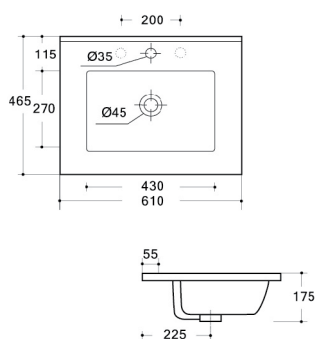

lavabos CERÁMICOS

mallorca 60

CARACTERÍSTICAS

Lavabo Cerámico.

MEDIDAS

60 X 46 X 17,5 cm