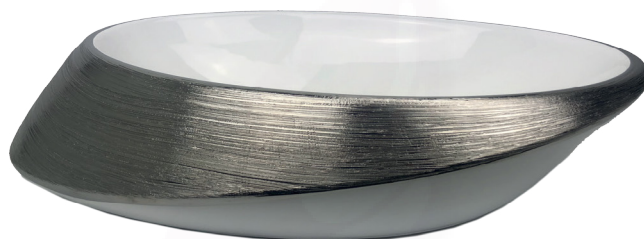

# lavabos CERÁMICOS

*milo*

**CARACTERÍSTICAS**

Lavabo Cerámico.

**MEDIDAS**

49 x 32 x 13.5 cm

*tahiti*

**CARACTERÍSTICAS**

Lavabo Cerámico.

**MEDIDAS**

52 x 38 x 14 cm

*guinea*

**CARACTERÍSTICAS**

Lavabo Cerámico.  
Acabado mate.

**MEDIDAS**

40.5 x 40.5 x 14.5 cm