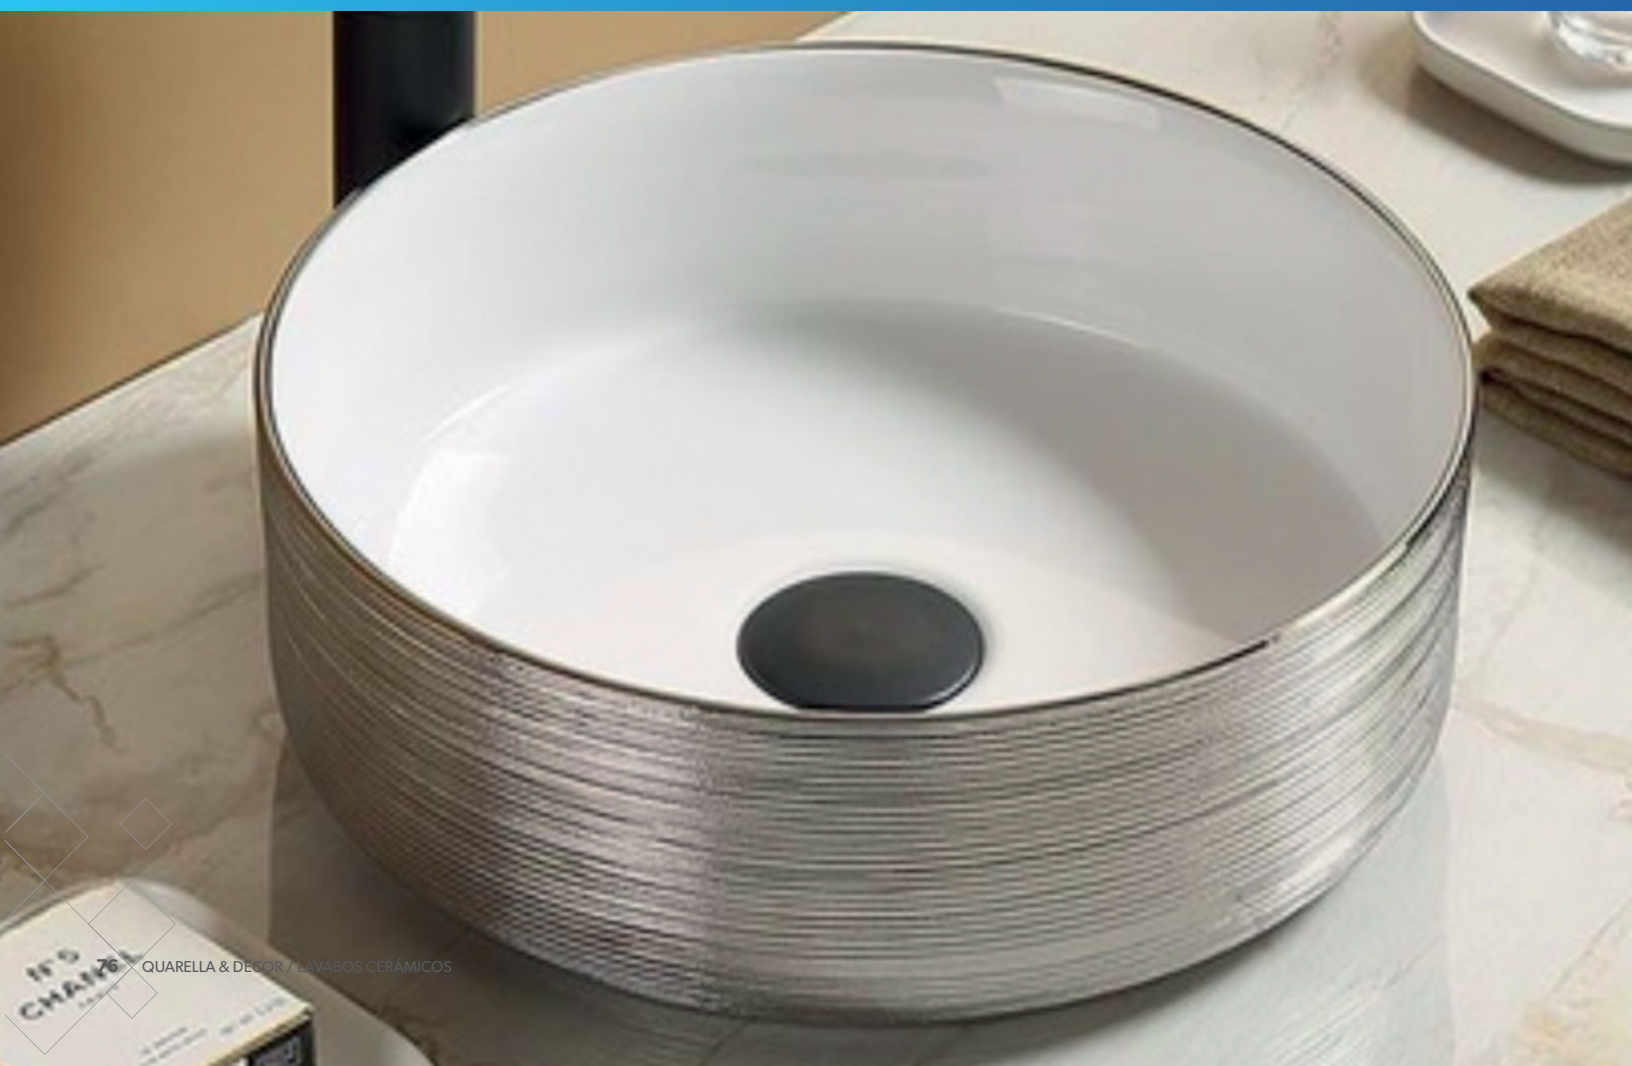

MEDIDAS

36 x 36 x 12.5 cm