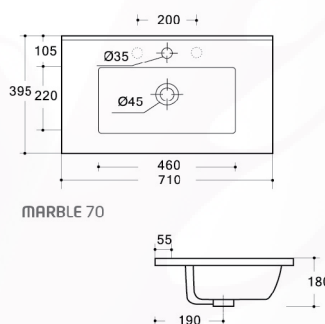

granada 70

CARACTERÍSTICAS

Lavabo Cerámico.

MEDIDAS

70 X 39 X 17,5 cm