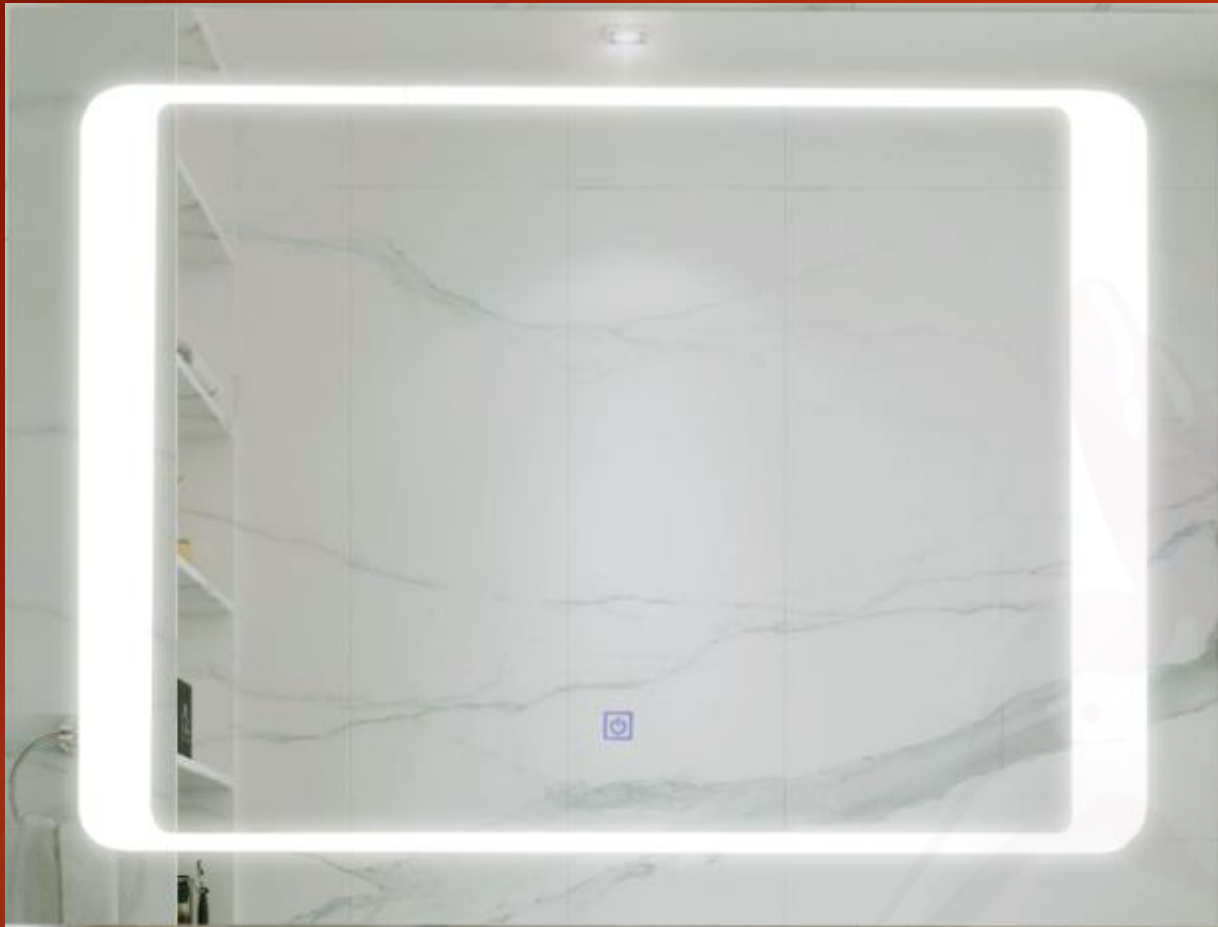

Espejos Led

Condiciones

Flete por cuenta del cliente.
No hay cantidad minima

QUARELLA
& DECOR

Espejo Led Verin 80X60 cms.

- * Luz Blanca
- * Encendido y Apagado al tacto
- * Contacto a Pared
- * Bluetooth
- * Sonido envolvente
- * Escucha música sin cables

Espejo Led Arosa 60 cms.

- * Luz Blanca
- * Encendido y Apagado al tacto
- * Contacto a Pared

Espejo Led Ferrol 60x90 cms.

- * Luz Blanca
- * Encendido y Apagado al tacto
- * Contacto a Pared

Espejo Led Vigo 60X80 cms.