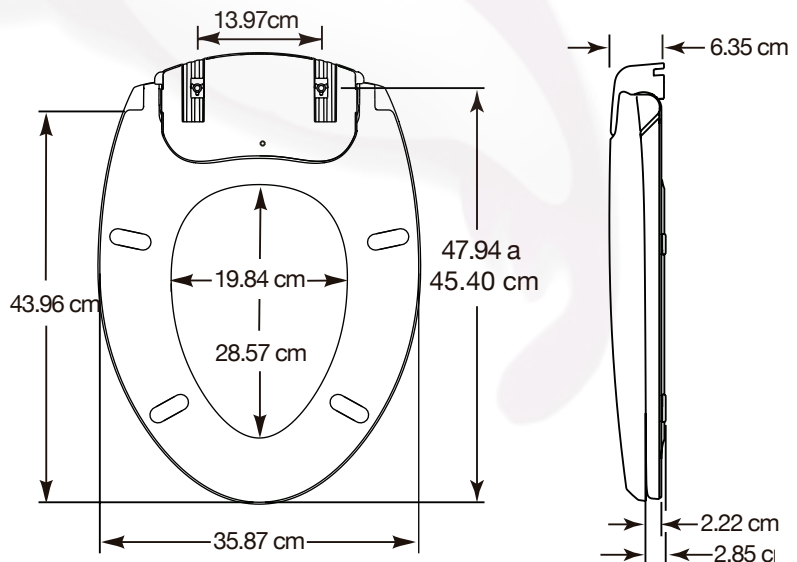

DIMENSIONES:

**ASIENTO CALEFACTOR
CON MULTI-AJUSTE
DE TEMPERATURA**