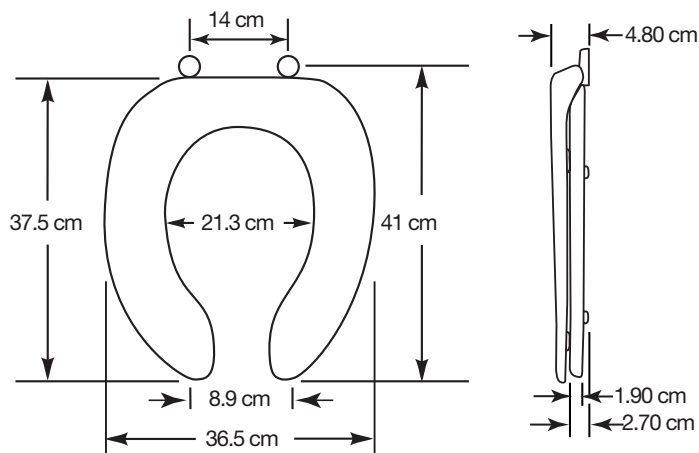

## Especificaciones:

Medida:	Redondo
Material:	Madera
Peso:	2.54 kg.
Estilo:	Frente abierto con tapa
Bisagra:	Bisagra Ajustable
Sistema de Instalación:	Permajuste™ con Instalación Superior
Piezas por máster:	6 piezas
Topes:	2 topes
Hecho en:	Estados Unidos de América

## Dimensiones:

Tornillo y tuerca resistentes a la corrosión.

Bisagras Ajustables.

Sistema de instalación superior.