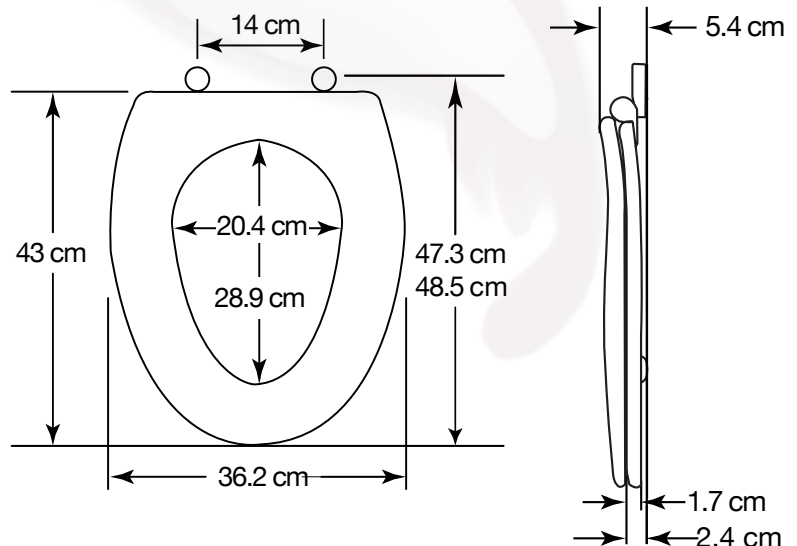

ESPECIFICACIONES:

Medida:	Alargado
Material:	Madera Termomoldeada de alta densidad
Peso:	3.6 kg.
Estilo:	Frente cerrado con tapa
Bisagra:	Níquel o Cromada Fácil Limpia y Cambia™ ajustables
Sistema de Instalación:	Permajuste™
Topes:	2 topes
Hecho en:	Estados Unidos de América

BISAGRAS AJUSTABLES

DIMENSIONES:

Bisagra metálica con Fácil Limpia & Cambia™

Sistema Acción de Cierre Lento

Gire la bisagra para desbloquear

Fácil desmontaje para una mejor limpieza

Topes antideslizantes de lujo