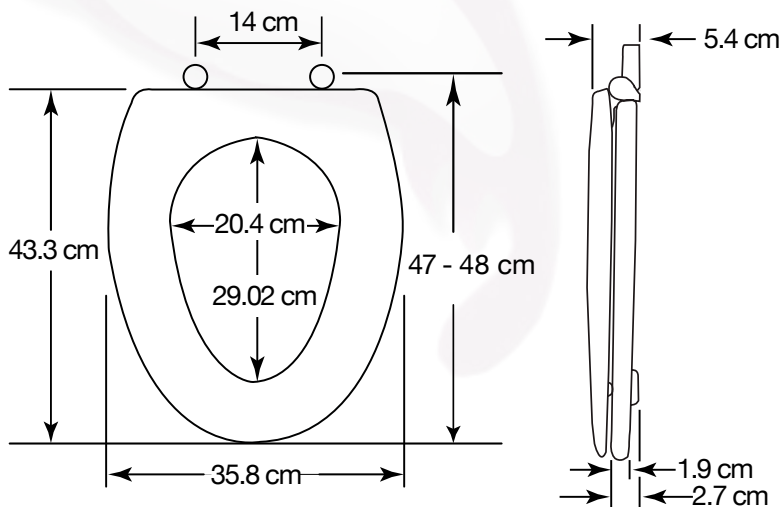

ESPECIFICACIONES:

Medida:	Alargado
Material:	Madera Termomoldeada
Peso:	3.4 kg.
Estilo:	Frente cerrado con tapa
Bisagra:	Fácil Limpia y Cambia™ con Acción de Cierre Lento.
Sistema de Instalación:	Permajuste™
Topes:	2 topes
Hecho en:	Estados Unidos de América

BISAGRAS AJUSTABLES

DIMENSIONES:

Bisagras Ajustables

Bisagras Fácil Limpia & Cambia™ con Acción de Cierre Lento

Levante la tapa para desbloquear las bisagras

Fácil Limpia & Cambia™

Sistema de Acción de Cierre Lento