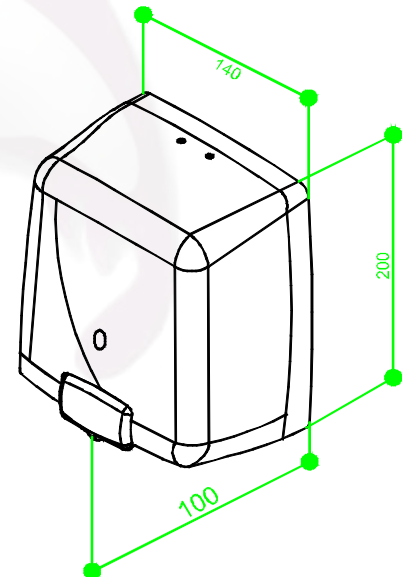

Esquema del Producto:

Funcionamiento:

Colocar la palma de la mano en el Pulsador y presionar para obtener una descarga de jabón por debajo del pulsador.

Instalación :

Sugerido de 15 a 20 cm. arriba del lavabo

Garantía:

1 año por defecto de fabricación.
(No aplica para golpes y rayones)