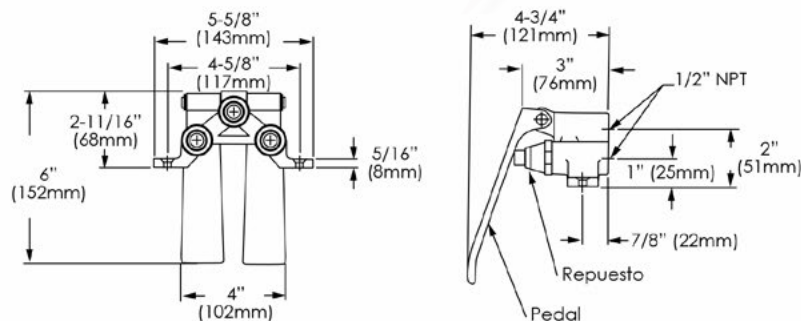

Modelo:VESP

Valvula de Rodilla Doble

Modelo:VERD

Valvula de Rodilla Sencilla

Modelo:VESR

Tel.8375.0992/93, 8372.3713/14/15

ProL.Ruiz Cortines #307 Pte. Col.Paseo de Cumbres Mty N.L. C.P.64346

www.colibrimty.com