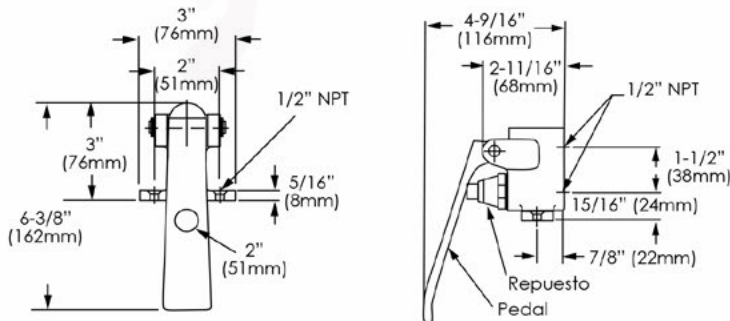

Valvulas Accionadas con la Rodilla y con el Pie

Con cuerpo en Fierro Fundido Cromado, Pedal Acabado Cromado, Acometida de 1/2", Operacion de Presion 25-125 PSI

Valvula de Pie Doble

Modelo:VEDP

Valvula de Pie Sencilla

Modelo:VESP

Valvula de Rodilla Doble

Modelo:VERD

Valvula de Rodilla Sencilla

Modelo:VESR

Tel.8375.0992/93, 8372.3713/14/15

ProL.Ruiz Cortines #307 Pte. Col.Paseo de Cumbres Mty N.L. C.P.64346

www.colibrimty.com