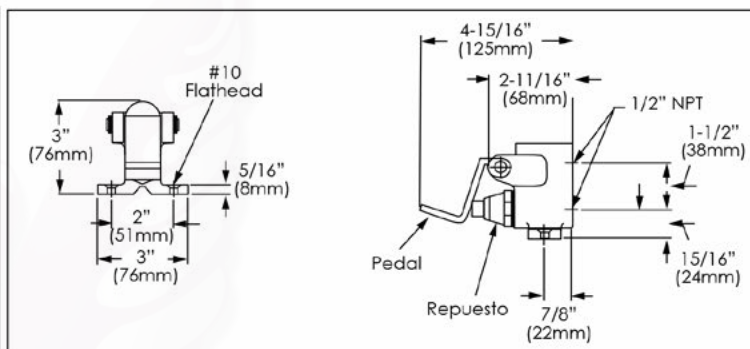

Valvulas Accionadas con la Rodilla y con el Pie

Con cuerpo en Fierro Fundido Cromado, Pedal Acabado Cromado, Acometida de 1/2", Operacion de Presion 25-125 PSI

Valvula de Pie Doble

Modelo:VEDP

Valvula de Pie Sencilla

Modelo:VESP

Valvula de Rodilla Doble

Modelo:VERD

Valvula de Rodilla Sencilla

Modelo:VESR

Tel.8375.0992/93, 8372.3713/14/15

ProL.Ruiz Cortines #307 Pte. Col.Paseo de Cumbres Mty N.L. C.P.64346

www.colibrimty.com