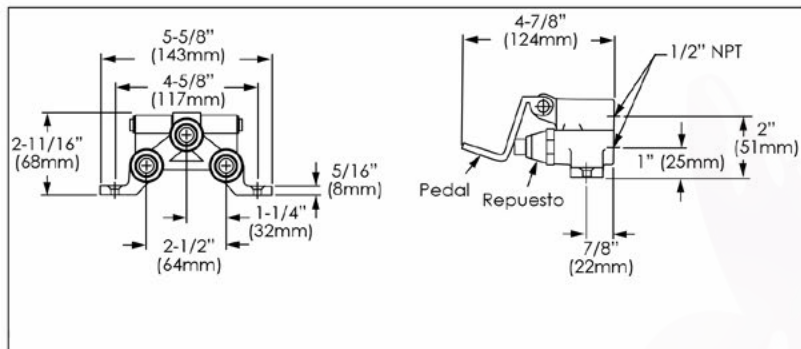

Valvulas Accionadas con la Rodilla y con el Pie

Con cuerpo en Fierro Fundido Cromado, Pedal Acabado Cromado, Acometida de 1/2", Operacion de Presion 25-125 PSI

Valvula de Pie Doble

Modelo:VEDP

Valvula de Pie Sencilla

Modelo:VESP

Valvula de Rodilla Doble

Modelo:VERD

Valvula de Rodilla Sencilla

Modelo:VESR

Tel.8375.0992/93, 8372.3713/14/15

ProL.Ruiz Cortines #307 Pte. Col.Paseo de Cumbres Mty N.L. C.P.64346

www.colibrimty.com