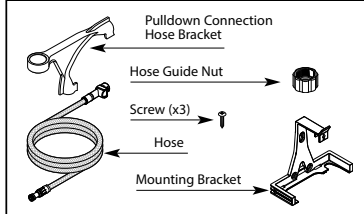

Align

Mezcladora monomando para cocina con rociador extraíble.

MODELO ACABADO
7565EC Cromo
7565ESRS Acero Inoxidable Spot Resist

Cartridge and cartridge nut are not serviceable items.

Wall Mount Service Kit 177566

■ Solicita tu refacción según el número de parte:

1 - Spout Kit / Kit para grifo

177575 Cromo
177575SRS Acero Inoxidable Spot Resist

2 - Plug Button / Botón de tapón

152859 Cromo
152859CSL Acero Inoxidable