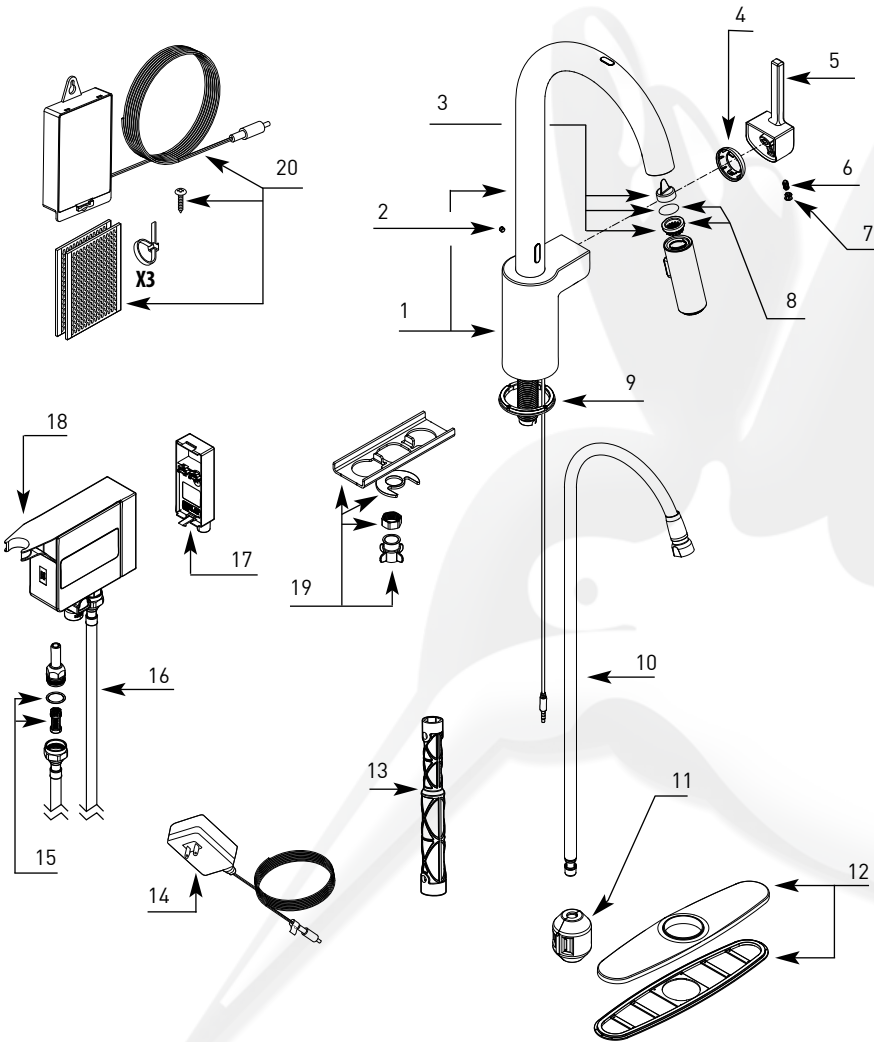

Align

Mezcladora monomando para cocina con rociador extraíble.

MODELO ACABADO
7565EC Cromo
7565ESRS Acero Inoxidable Spot Resist

Cartridge and cartridge nut are not serviceable items.

Wall Mount Service Kit 177566

■ Solicita tu refacción según el número de parte:

1 - Spout Kit / Kit para grifo

177575 Cromo
177575SRS Acero Inoxidable Spot Resist

2 - Plug Button / Botón de tapón

152859 Cromo
152859CSL Acero Inoxidable

3 - Wand Kit (1.5 gpm) / Kit de rociador

168492 Cromo
168492SRS Acero Inoxidable Spot Resist

4 - Handle Dome / Domo para manija

160660 Cromo
160660SRS Acero Inoxidable Spot Resist

5 - Handle Kit / Kit de manijas

168494 Cromo
168494SRS Acero Inoxidable Spot Resist

6 - Set Screw / Tornillo

155023

7 - Plug Button / Botón de tapón

152859 Cromo
152859CSL Acero Inoxidable

8 - Wand Screen & O-Ring Kit

141025

9 - Gasket Kit / Kit de junta