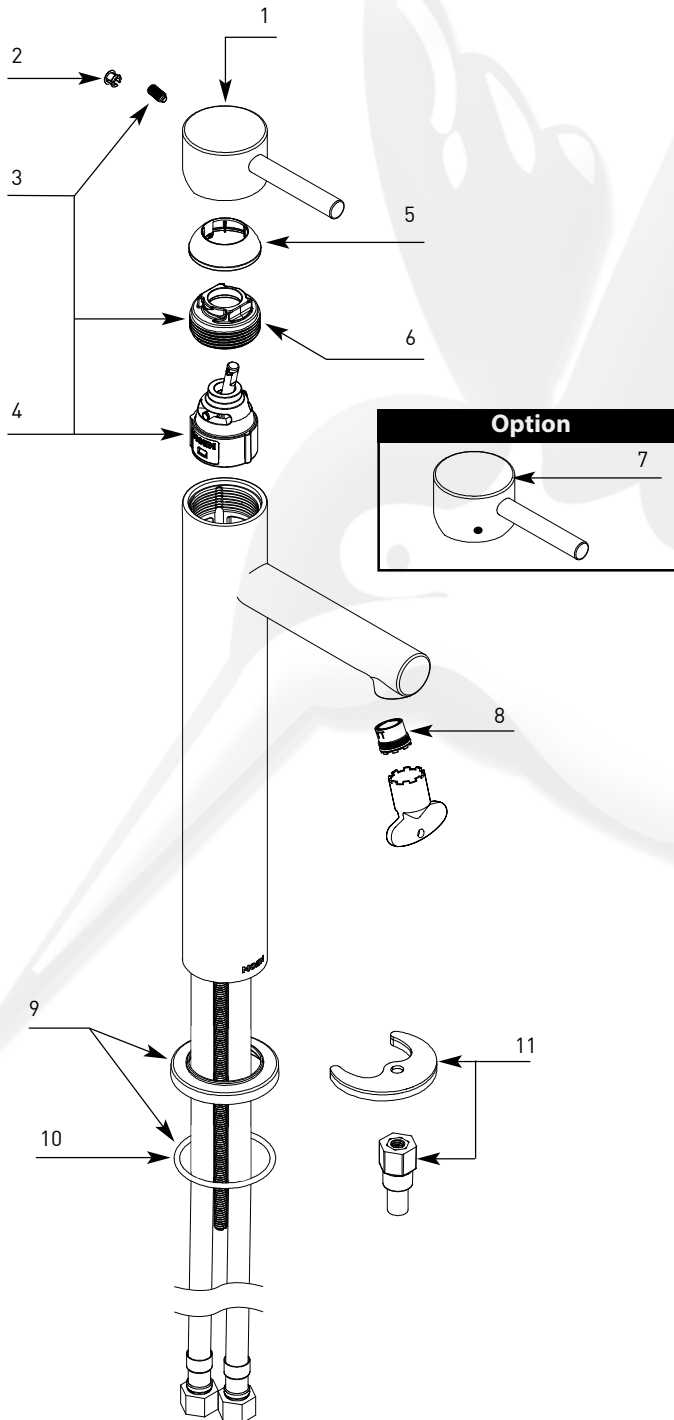

Align

Mezcladora monomando para ovalines.

MODELO
6192

ACABADO
Cromo

■ ESTE MODELO INCLUYE VALVULA

■ Solicita tu refacción según el número de parte:

- 1 - Handle Kit / Kit de Manijas
172664
- 2 - Plug Button / Tapón
152859
- 3 - Set Screw / Tornillo
155023
- 4 - Cartridge, Cartridge Nut & Set Screw
1255
- 5 - Dome Kit / Domo de maneral
160659
- 6 - Cartridge Nut / Cartucho
144266
- 7 - Handle Kit with Red & Blue Indicators
172665
- 8 - Aerator Kit (1.5 gpm)
316711
- 9 - Escutcheon Kit / Placa
172668
- 10 - O-Ring
137515
- 11 - Hardware Kit
146190