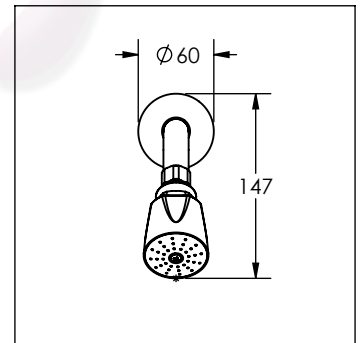

Cotas en milímetros

Cotas en milímetros

4501BL

Regadera ecológica con brazo y chapetón

No	Código	Descripción
1	R434015	Chapetón inoxidable 299
2	R418015	Bola unión de zamak cromada
3	R208114	Empaque para chuma grande
4	R474024	Tapa de regadera 3001B

Cotas en milímetros

Cotas en milímetros

4501BV

Regadera ecológica con brazo y chapetón

No	Código	Descripción
1	R434015	Chapetón inoxidable 299
2	R418015	Bola unión de zamak cromada
3	R208114	Empaque para chuma grande
4	R474024	Tapa de regadera 3001B

Cotas en milímetros

Cotas en milímetros

4501BVAP

Regadera ecológica con brazo y chapetón

No	Código	Descripción
1	R434015	Chapetón inoxidable 299
2	R418015	Bola unión de zamak cromada
3	R208114	Empaque para chuma grande
4	R474024	Tapa de regadera 3001B