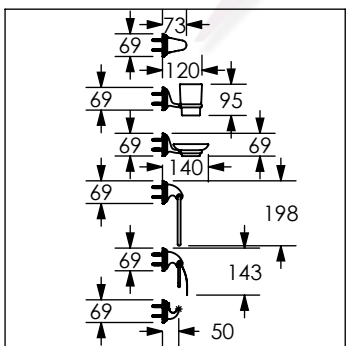

1800 / 1800.1

Juego de accesorios de 6 piezas

No	Código	Descripción
1	R282064	Kit de fijación para accesorios
2	R280844	Vaso de cristal para accesorios DICA