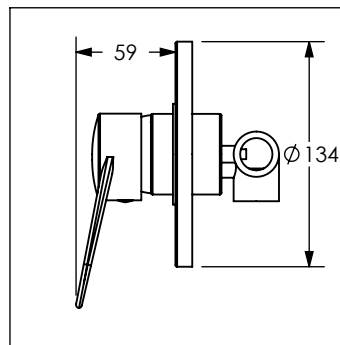

Cotas en milímetros

Cotas en milímetros

4471 / 4471.9

Monomando de empotrar para regadera

No	Código	Inoxidable	Descripción
1	R2802155	R2802173	Casquillo bola para monomandos DICA
2	R2802156		Contratuera para cartucho 40 mm de monomandos DICA
3	R2802154		Cartucho cerámico 40 mm para monomandos DICA
4	R2802189	R2802190	Chapetón circular para monomandos de empotrar DICA