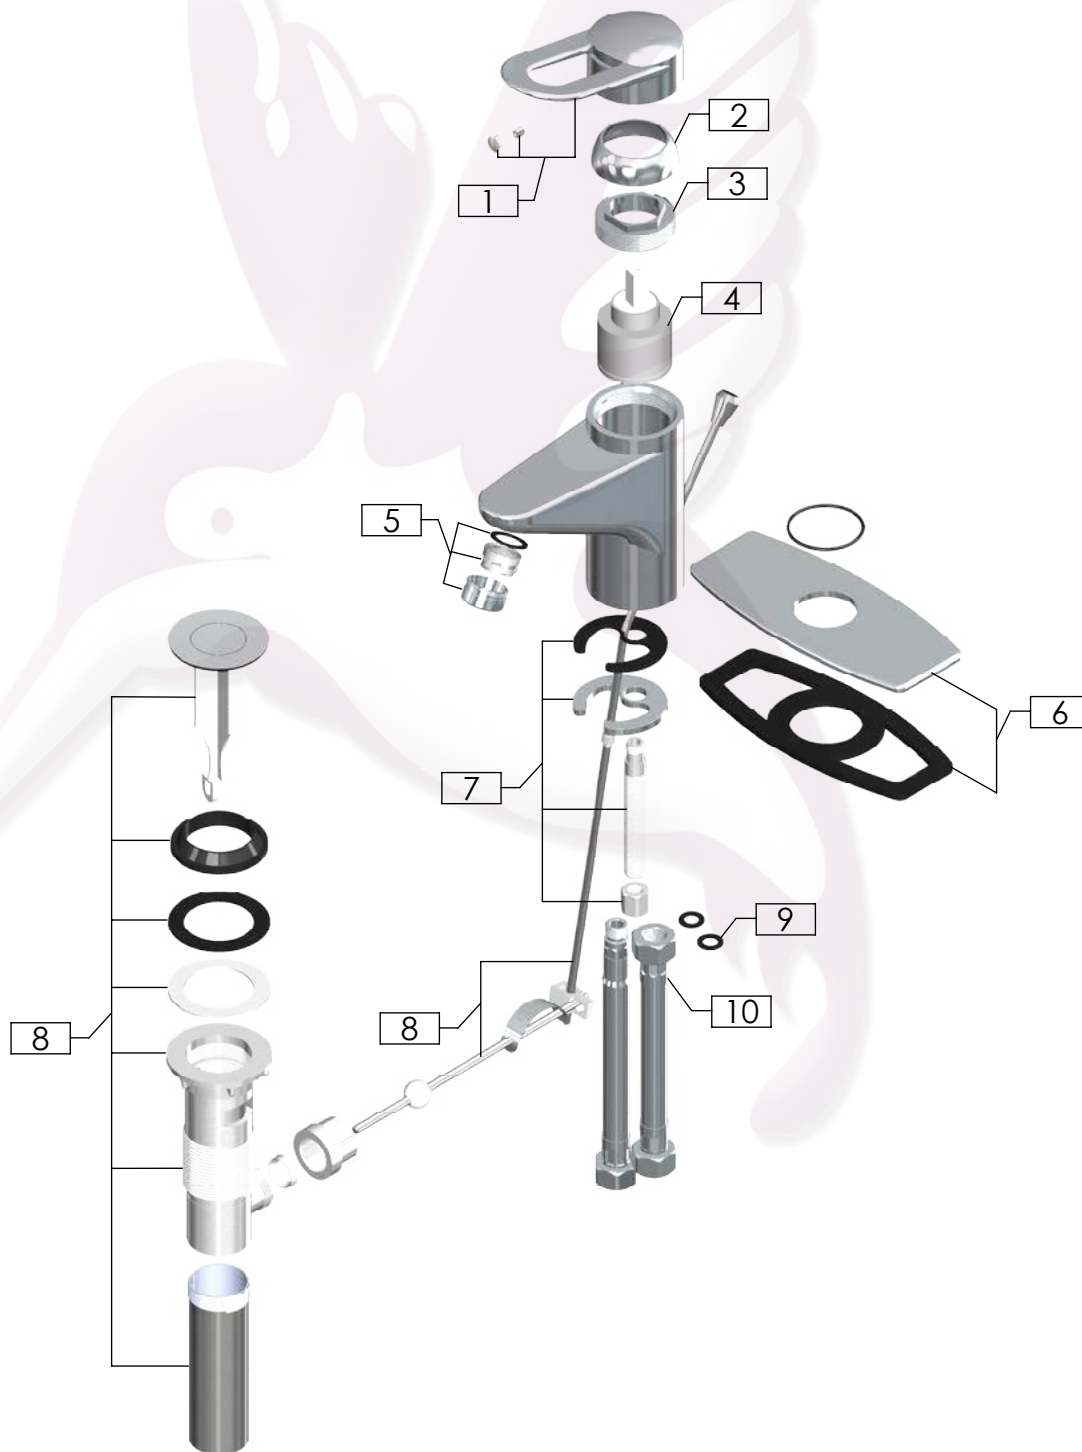

4421 / 4421.9

Monomando para lavabo

No	Código	Inoxidable	Descripción
1	R2802180	R2802175	Maneral para monomando 4421 y 4471 DICA
2	R2802155	R2802173	Casquillo bola para monomandos DICA
3	R2802156	R2802156	Contratuercas para cartucho 40 mm de monomando DICA
4	R2802154		Cartucho cerámico 40mm para monomando DICA
5	R2802158	R2802178	Kit de aireador 1.5 gpm para monomando de lavabo DICA
6	R2802181	R2802176	Cubierta para monomando de lavabo DICA
7	R2802174		Kit de fijación tipo M para monomando de lavabo corto DICA
8			Contra de latón automático DICA acabado cromo
9	R2802193		Kit de empaques para manguera de monomando de lavabo DICA
10	R2802225		Mangueras de 400 mm para monomando de lavabo DICA