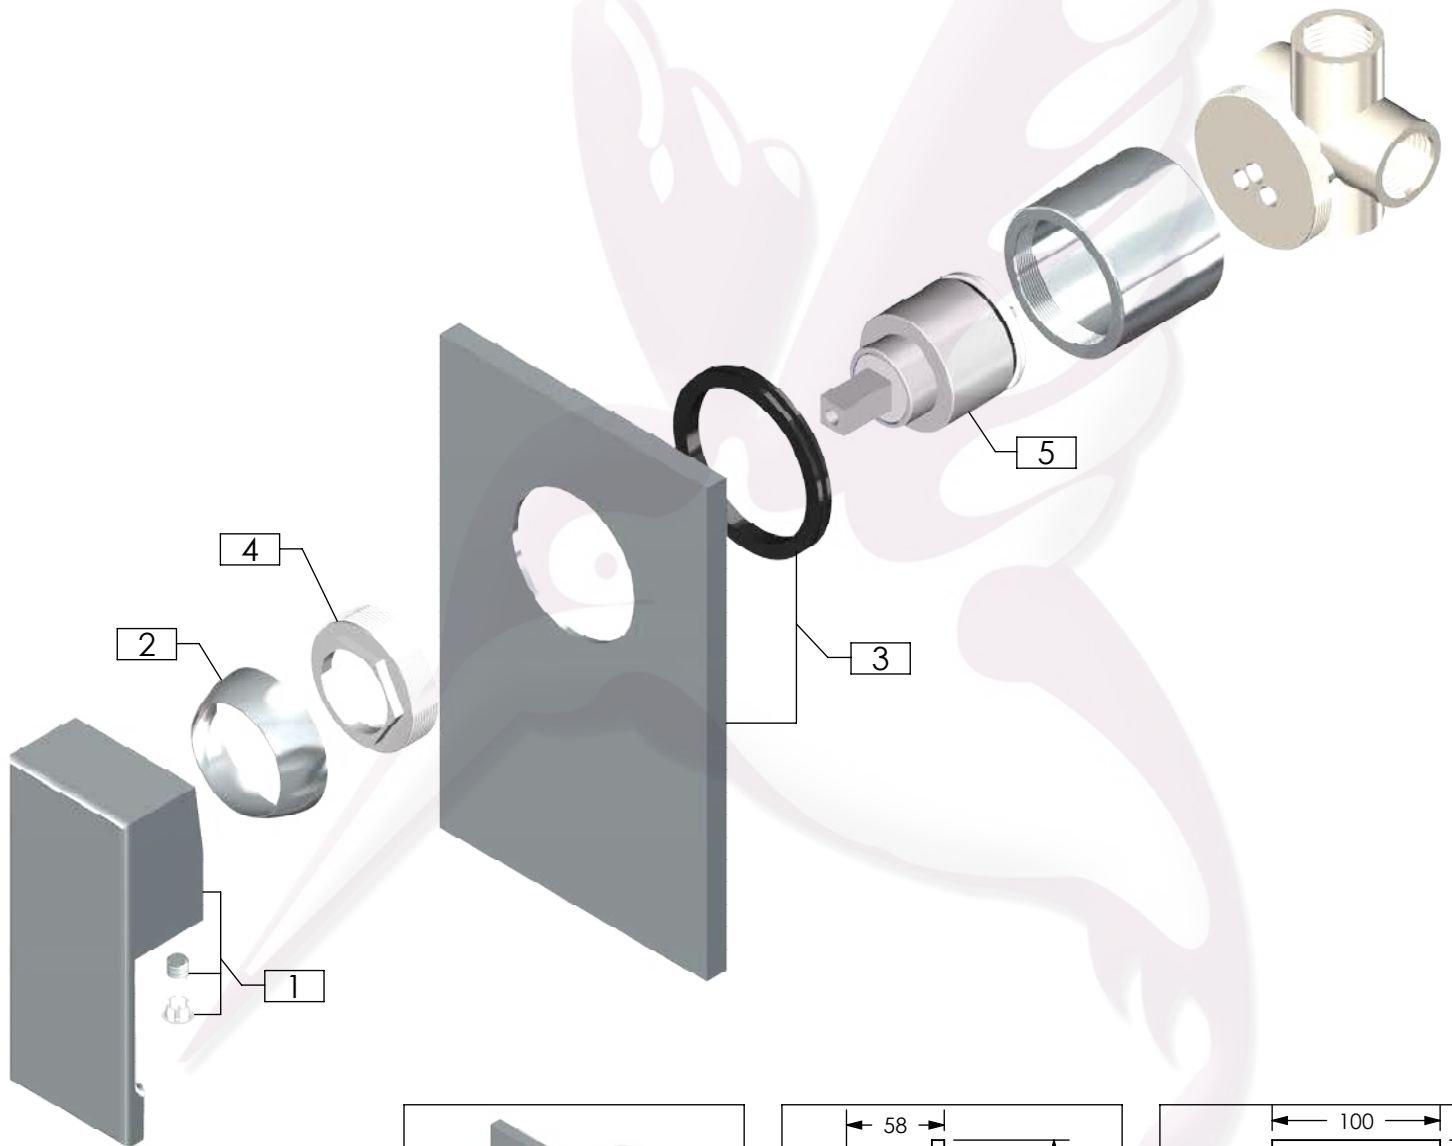

Cotas en milímetros

Cotas en milímetros

4476 / 4476.9

Monomando de empotrar para regadera

No	Código	Inoxidable	Descripción
1	R2802241	R2802242	Maneral para monomando de regadera para regadera 4476 DICA
2	R2802170	R2802205	Casquillo bola 35 mm para monomando de empotrar DICA
3	R2802194	R2802195	Chapetón rectangular para monomando de empotrar para regadera DICA
4	R2802197		Contratuera para cartucho de monomando de empotrar DICA
5	R2802216		Cartucho cerámico de 35 mm para monomando de empotrar DICA