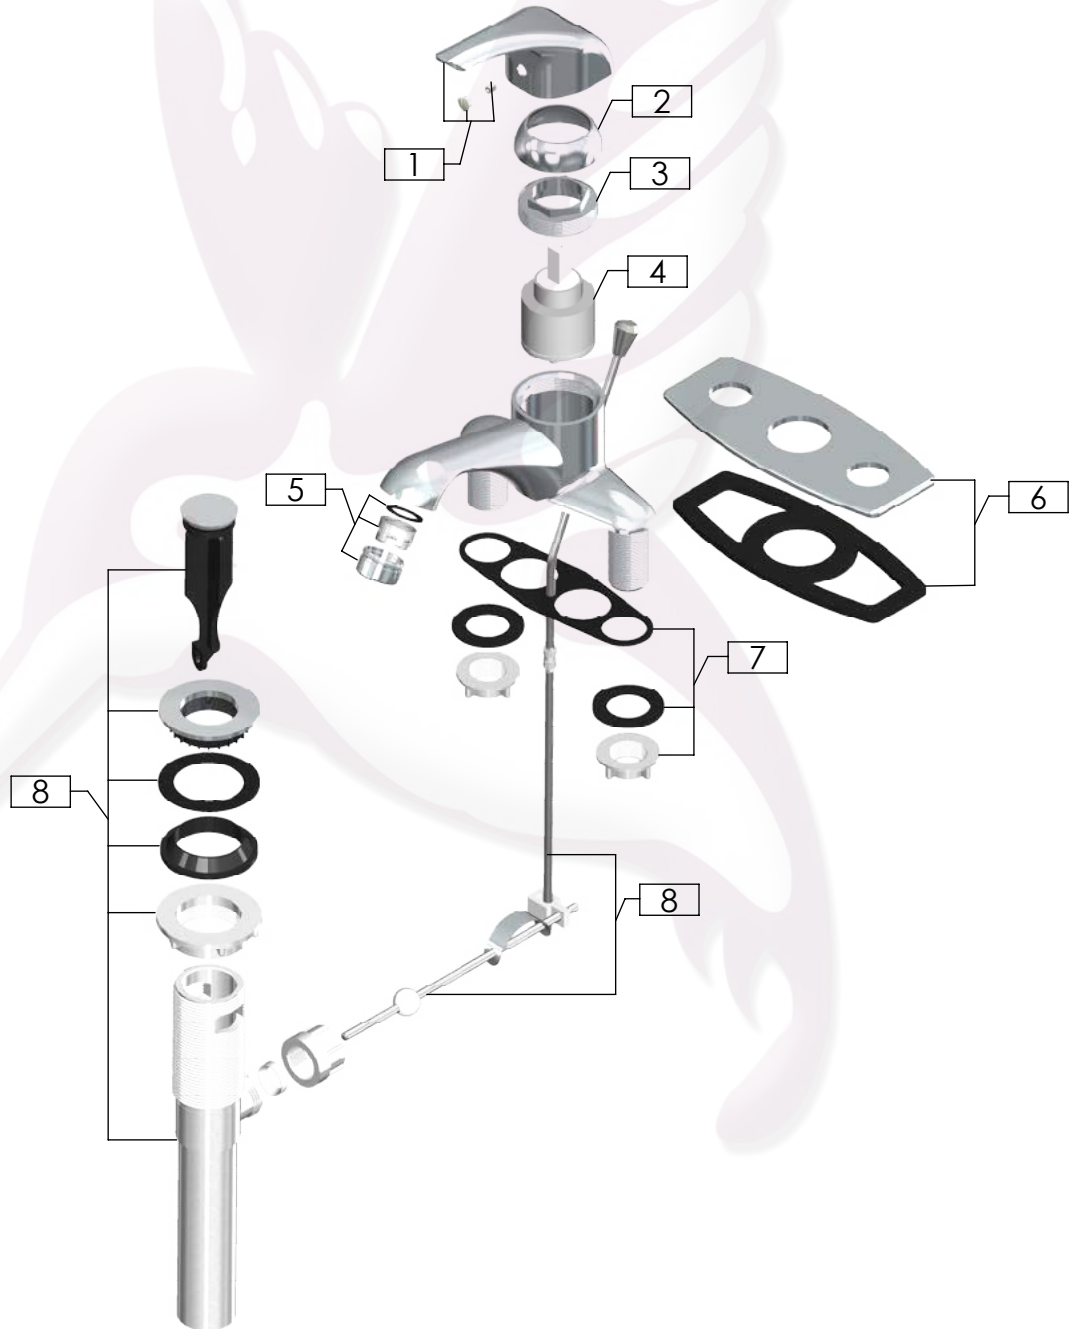

4422

Monomando para lavabo con automatico DICA

No	Código	Descripción
1	R2802157	Maneral para monomando 4422 y 4472 DICA
2	R2802155	Casquillo bola para monomandos DICA
3	R2802156	Contratuera para cartucho 40 mm de monomando DICA
4	R2802154	Cartucho ceramico 40mm para monomando DICA
5	R2802158	Kit aireador 1.5gpm para monomandos DICA
6	R2802160	Cubierta para monomando 4422 DICA
7	R2802159	Kit de fijación para cuerpo de monomando de lavabo 4422 DICA
8	R2802161	Boton de contra de plastico con automatico DICA