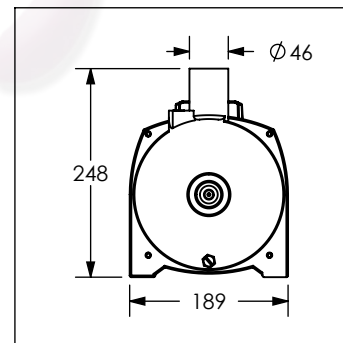

Cotas en milímetros