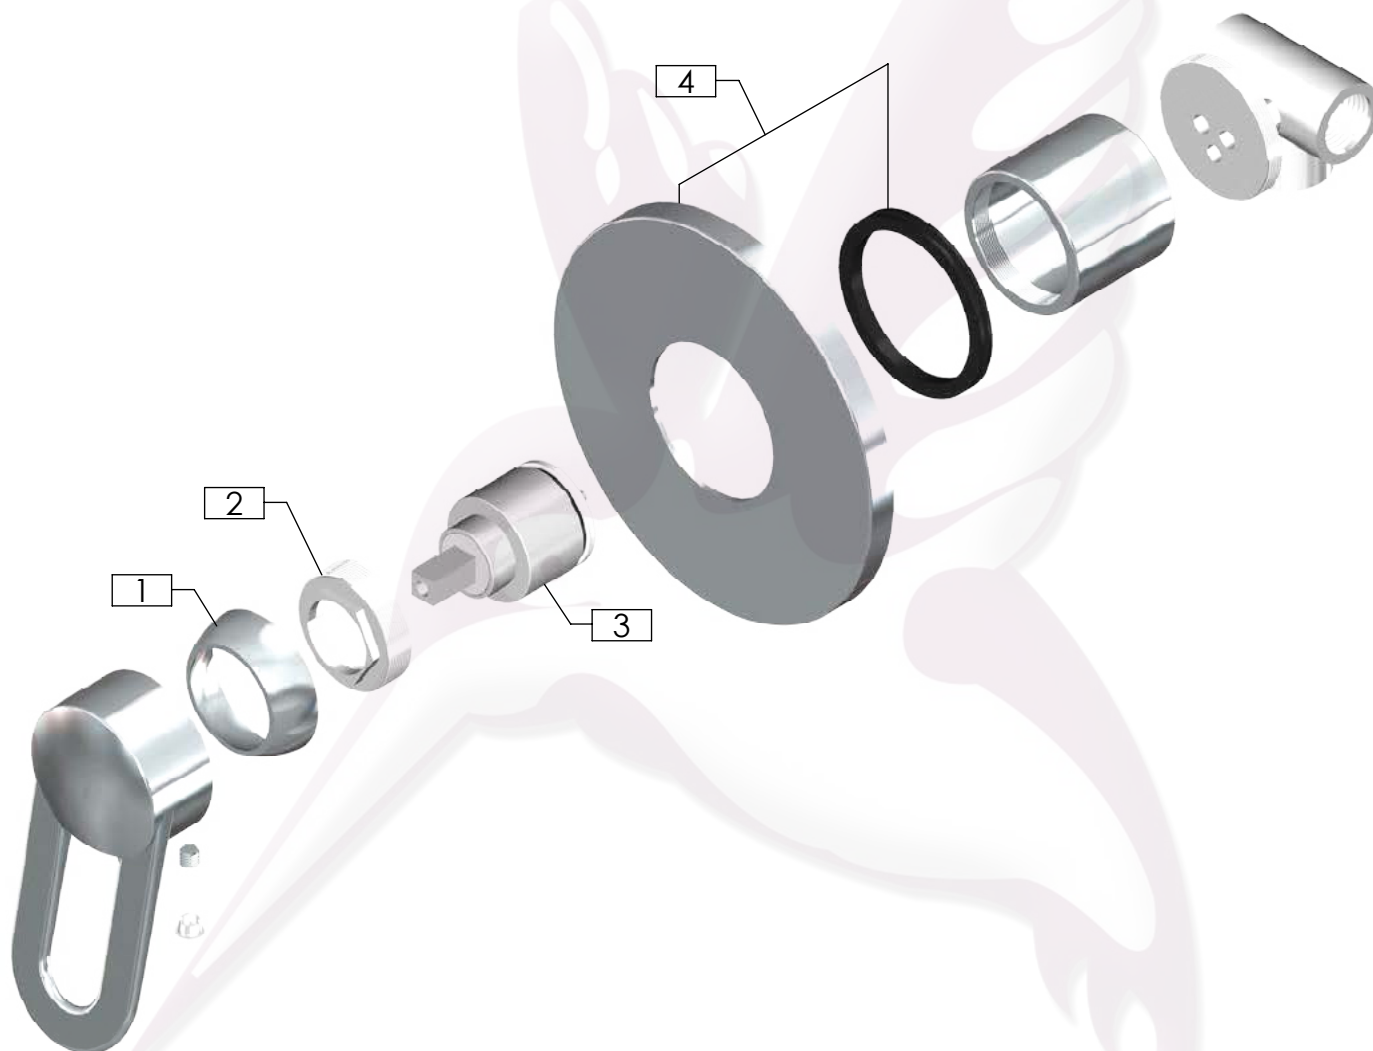

Cotas en milímetros

Cotas en milímetros

4471 / 4471.9

Monomando de empotrar para regadera

No	Código	Inoxidable	Descripción
1	R2802155	R2802173	Casquillo bola para monomandos DICA
2	R2802156		Contratuera para cartucho 40 mm de monomandos DICA
3	R2802154		Cartucho cerámico 40 mm para monomandos DICA
4	R2802189	R2802190	Chapetón circular para monomandos de empotrar DICA