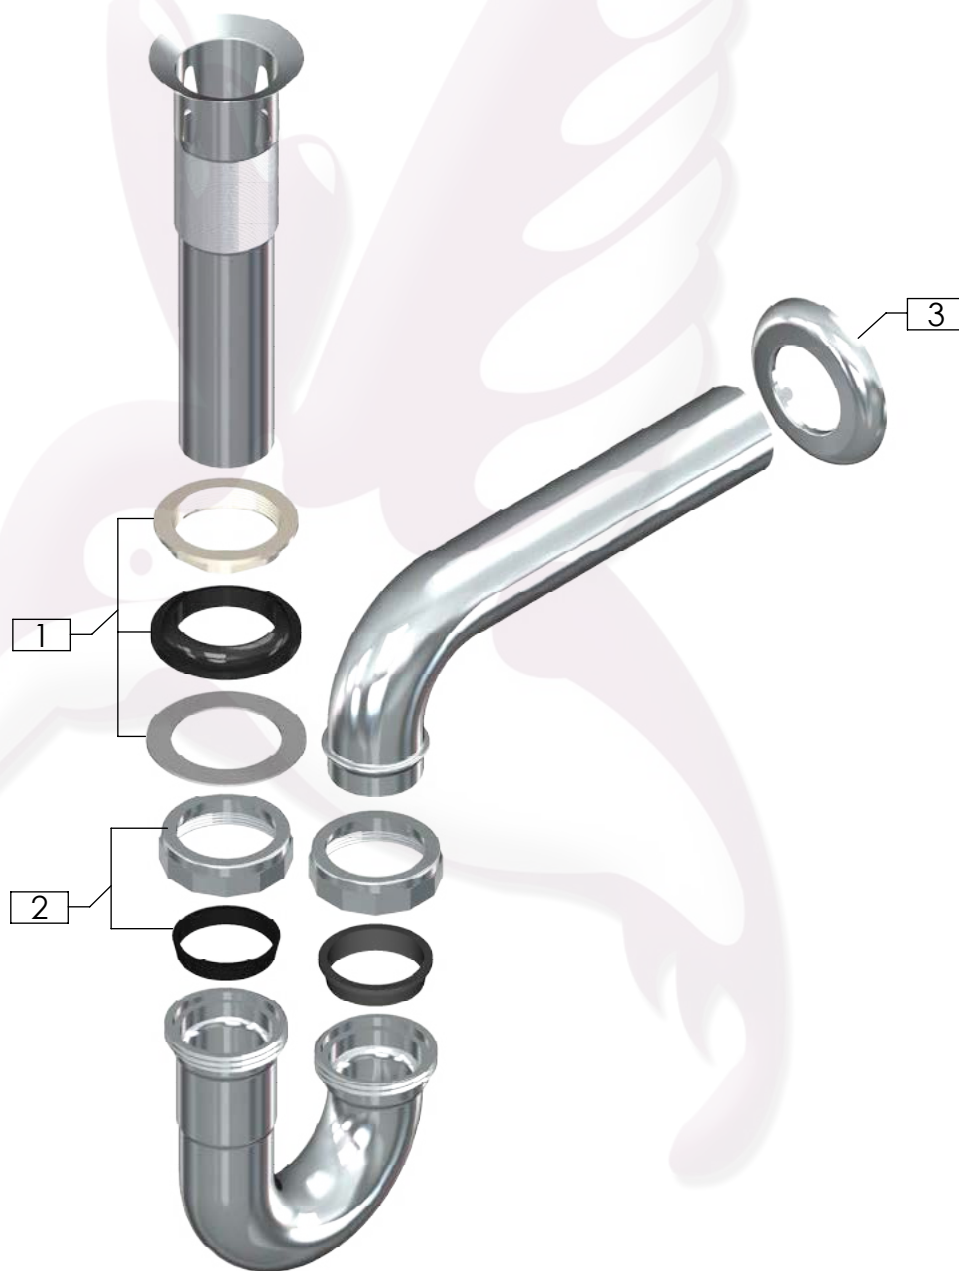

4207

Césped de latón cromado con contra de rebosadero para lavabo

No	Código	Descripción
1	R2802267	Kit de fijación para céspol 4207
2	R2802268	Kit de tuerca para cuerpo de céspol 4207
3	R2802202	Chapetón para céspol 4207

Cotas en milímetros

Cotas en milímetros

4052SM

Juego de llaves de empotrar roscables sin manerales (2 piezas)

No	Código	Descripción
1	R470078	Cartucho 312 armado
2	R208013	O'ring 2-112
3	R208305	Rondana para cartucho 312