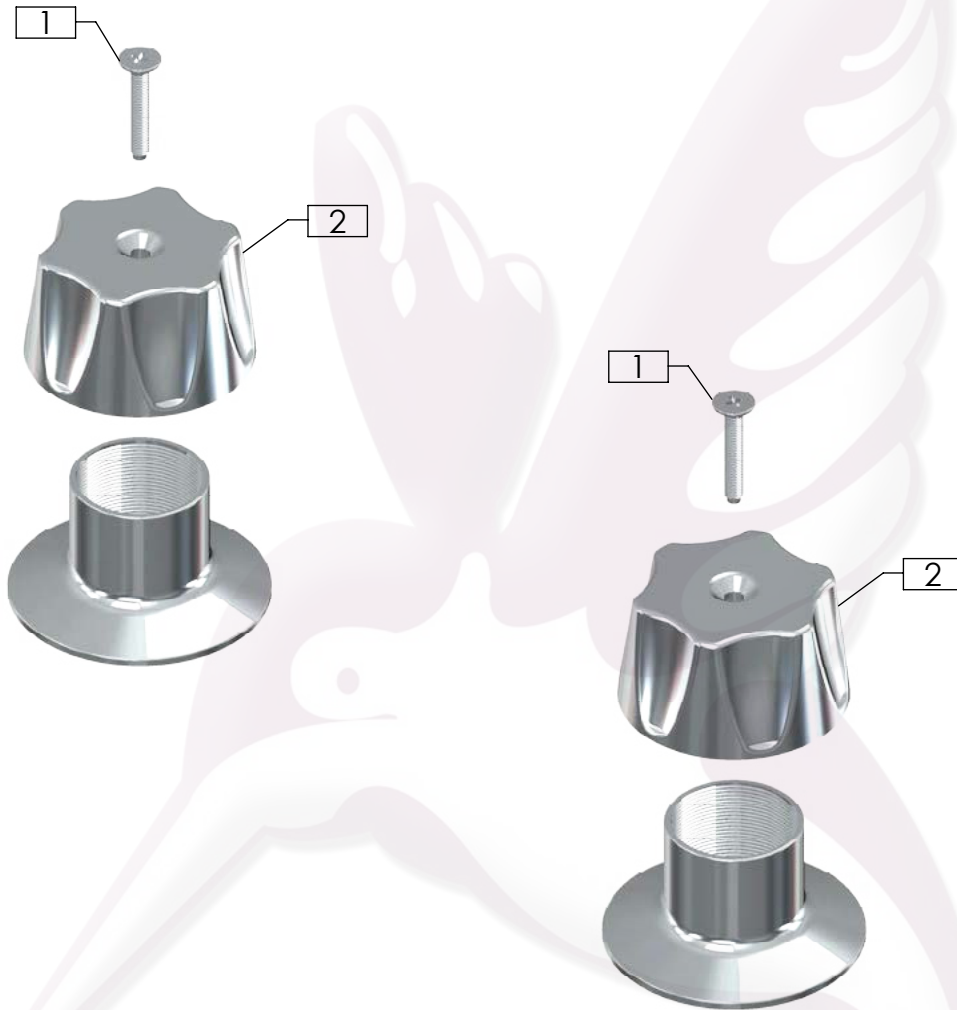

QDG

Juego de manerales grandes con chapetón (2 piezas)

No	Código	Descripción
1	R223173	Tornillo cromado 10-32 X 1-5/32"
2	R444047	Maneral grande QUEEN

Cotas en milímetros