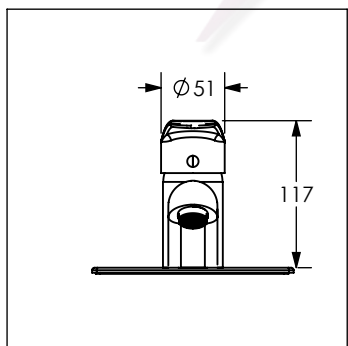

Cotas en milímetros

Cotas en milímetros