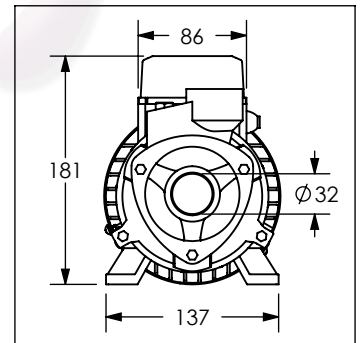

Cotas en milímetros