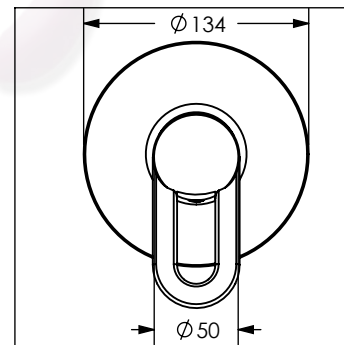

Cotas en milímetros