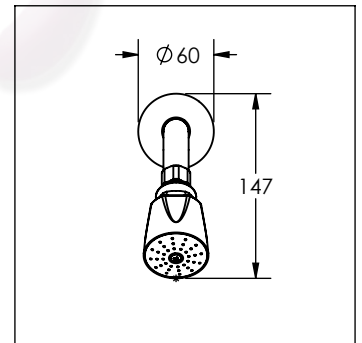

Cotas en milímetros

Cotas en milímetros

4501B

Regadera con brazo y chapetón

No	Código	Descripción
1	R434015	Chapetón inoxidable 299
2	R418015	Bola unión de zamak cromada
3	R208114	Empaque para chuma grande
4	R474024	Tapa de regadera 3001B

Cotas en milímetros

Cotas en milímetros

4501BL

Regadera ecológica con brazo y chapetón

No	Código	Descripción
1	R434015	Chapetón inoxidable 299
2	R418015	Bola unión de zamak cromada
3	R208114	Empaque para chuma grande
4	R474024	Tapa de regadera 3001B

Cotas en milímetros

Cotas en milímetros

4501BV

Regadera ecológica con brazo y chapetón

No	Código	Descripción
1	R434015	Chapetón inoxidable 299
2	R418015	Bola unión de zamak cromada
3	R208114	Empaque para chuma grande
4	R474024	Tapa de regadera 3001B