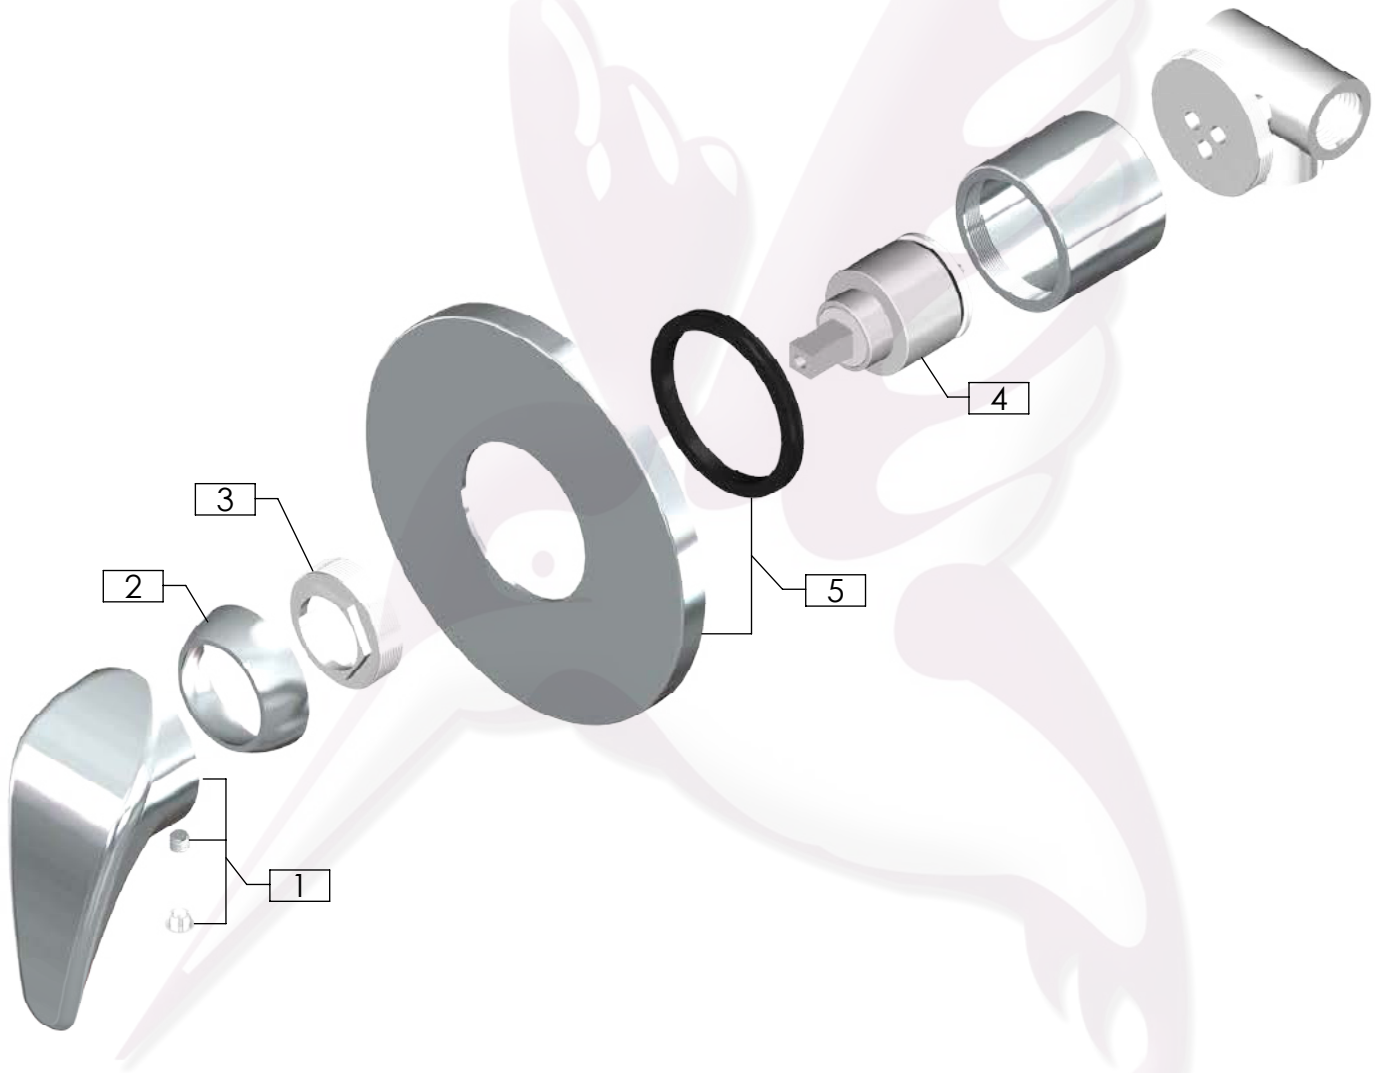

Cotas en milímetros

Cotas en milímetros

4475TS

Monomando para regadera DICA

No	Código	Descripción
1	R2802188	Maneral para monomando 4431TS/4475TS DICA
2	R2802155	Casquillo bola cromo para monomandos DICA
3	R2802156	Contratuercas para cartucho 40 mm de monomando DICA
4	R2802154	Cartucho cerámico para monomandos DICA
5	R2802189	Chapeton circular para monomandos de empotrar DICA