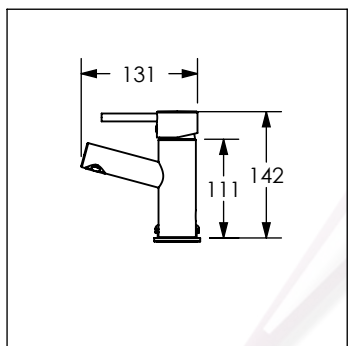

4423 / 4423.9

Monomando para lavabo

No	Código	Inoxidable	Descripción
1	R2802209	R2802210	Maneral para monomando 4423 y 4426 DICA
2	R281505	R2802247	Casquillo bola 35 mm para monomandos DICA
3	R2802211		Contratuercas para cartucho 35 mm de monomando DICA
4	R2802183		Cartucho cerámico 35 mm para monomando DICA
5	R2802165	R2802206	Kit de aireador metálico 3gpm para monomando de lavabo 4423 y 4426
6	R2802172		Kit de fijación mediano tipo M para monomando de lavabo DICA
7	R2802207		Mangueras de 400 mm para monomando de lavabo
8	R2802214	R2802215	Tapón cobre taladros roscado DICA 4423 y 4426
9	R2802182	R2802213	Contra de latón automático DICA

Cotas en milímetros