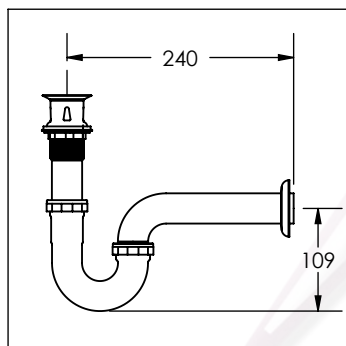

4207

Césped de latón cromado con contra de rebosadero para lavabo

No	Código	Descripción
1	R2802267	Kit de fijación para céspol 4207
2	R2802268	Kit de tuerca para cuerpo de céspol 4207
3	R2802202	Chapetón para céspol 4207