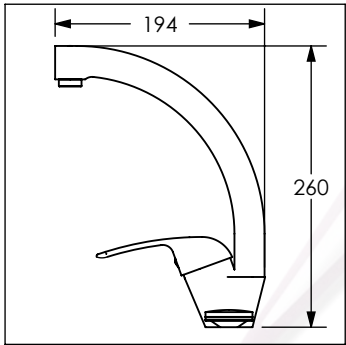

4080

Monomando para fregadero

No.	Código	Descripción
1	R2802186	Maneral cromo para monomando 4076/4080/4432 DICA
2	R2802155	Casquillo bola cromo para monomandos DICA
3	R2802156	Contratuercas para cartucho 40mm de monomando DICA
4	R2802154	Cartucho cerámico 40mm de monomando DICA
5	R2802223	Kit aireador 2.2 gpm para monomando de fregadero DICA
6	R2802185	Kit de fijación tubular para monomando DICA
7	R2802214	Tapón cubre taladro roscado acabado cromo
8	R2802207	Mangueras 400 mm para monomando DICA