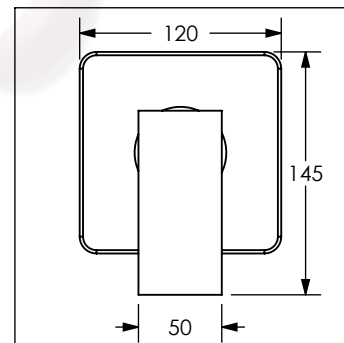

Cotas en milímetros