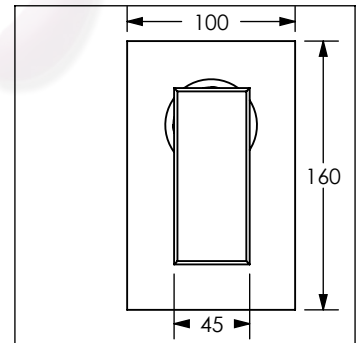

Cotas en milímetros