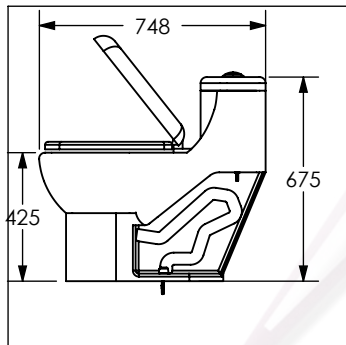

WC.4003.01

Sanitario one pieza ecológico DICA

No.	Código	Descripción
1	59509005	Botón de descarga para sanitario One Piece
2	59500005	Válvula de admisión para tanque de sanitario One Piece
3	59502005	Válvula de descarga para sanitario ecológico One piece
4	59505005	Kit de fijación para sanitario One Piece
5	59511005	Asiento para sanitario ecológico One Piece
6	59508005	Kit de fijación para tapa de asiento One Piece
7	59506005	Kit de fijación para válvula de admisión One Piece
8	59504005	Tapa para válvula de admisión One Piece
9	59512005	Herraje para sanitario One Piece ecológico

*El punto 5 incluye el punto 6
*El punto 9 incluye los puntos 1, 2, 3, 7, y 8