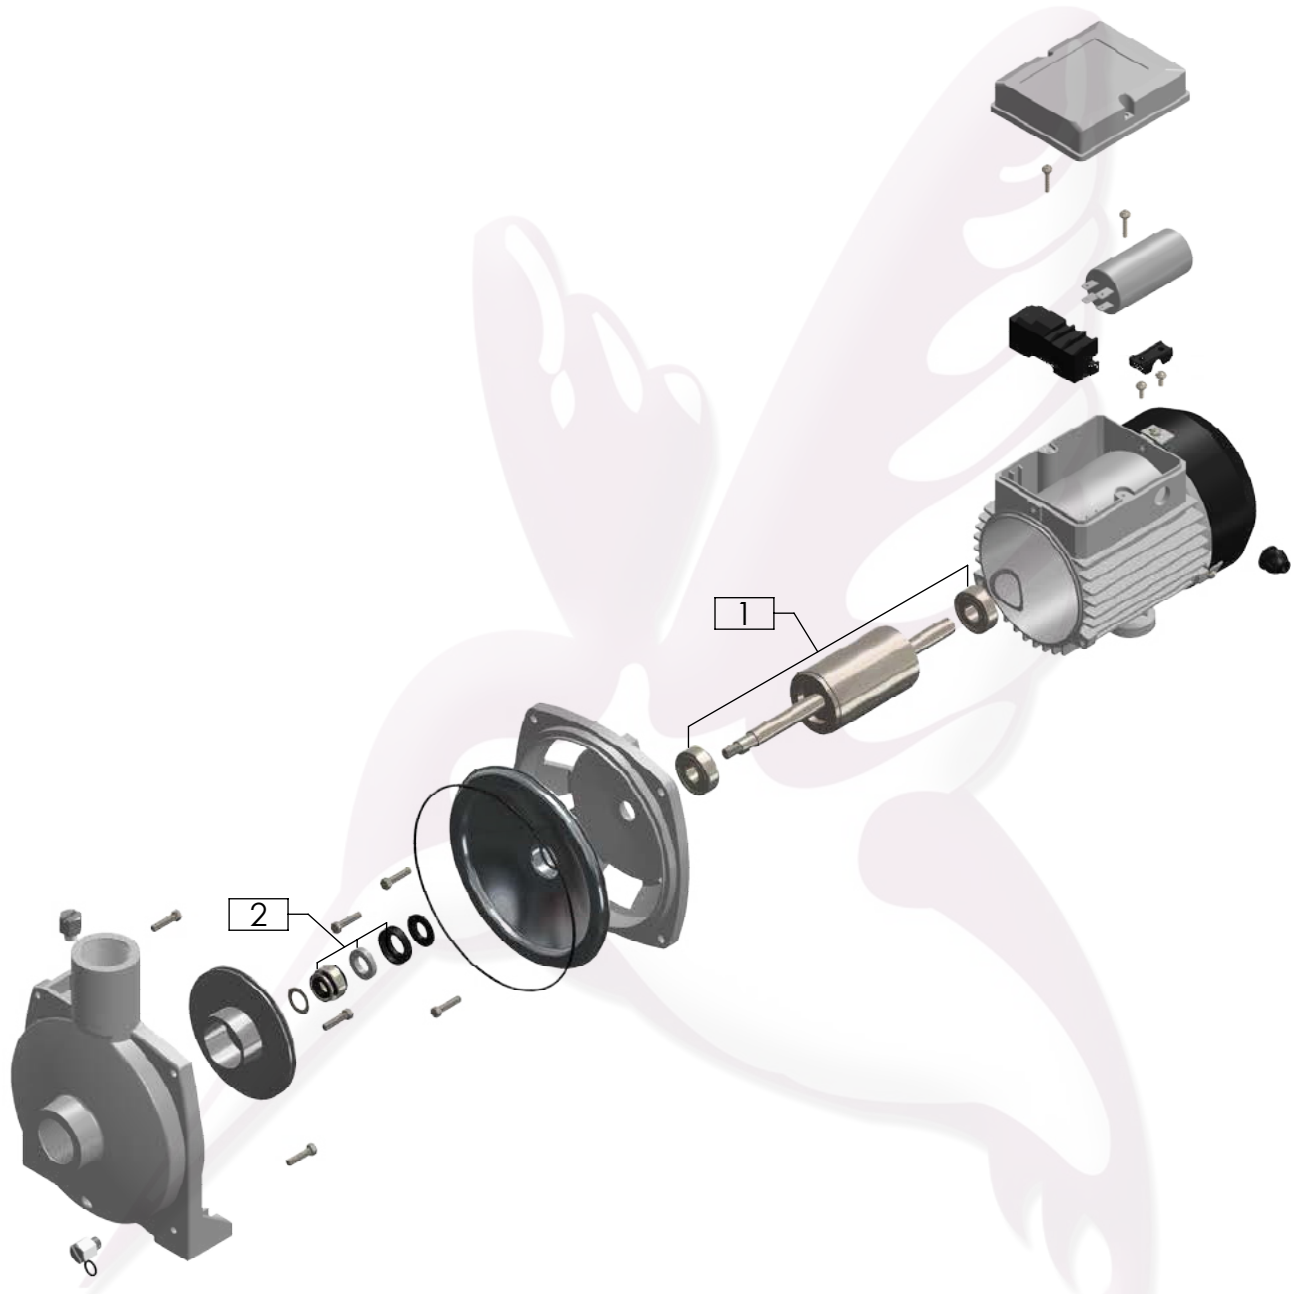

Cotas en milímetros

Cotas en milímetros

BCHP.33

Bomba centrífuga de 1/3 HP

No	Código	Descripción
1	R2802136	Kit de baleros para bomba BCHP.33/BCHP.50/BPHP.50
2	R2802137	Sello mecánico para bomba BCHP.33/BCHP.50/BPHP.50/BPHP.75/BPHP1

Cotas en milímetros

Cotas en milímetros

BCHP.50

Bomba centrífuga de 1/2 HP

No	Código	Descripción
1	R2802134	Impulsor para bomba BCHP.50
2	R2802136	Kit de baleros para bomba BCHP.50/BPHP.50
3	R2802137	Sello mecánico para bomba BCHP.50/BPHP.50/BPHP.75/BPHP1