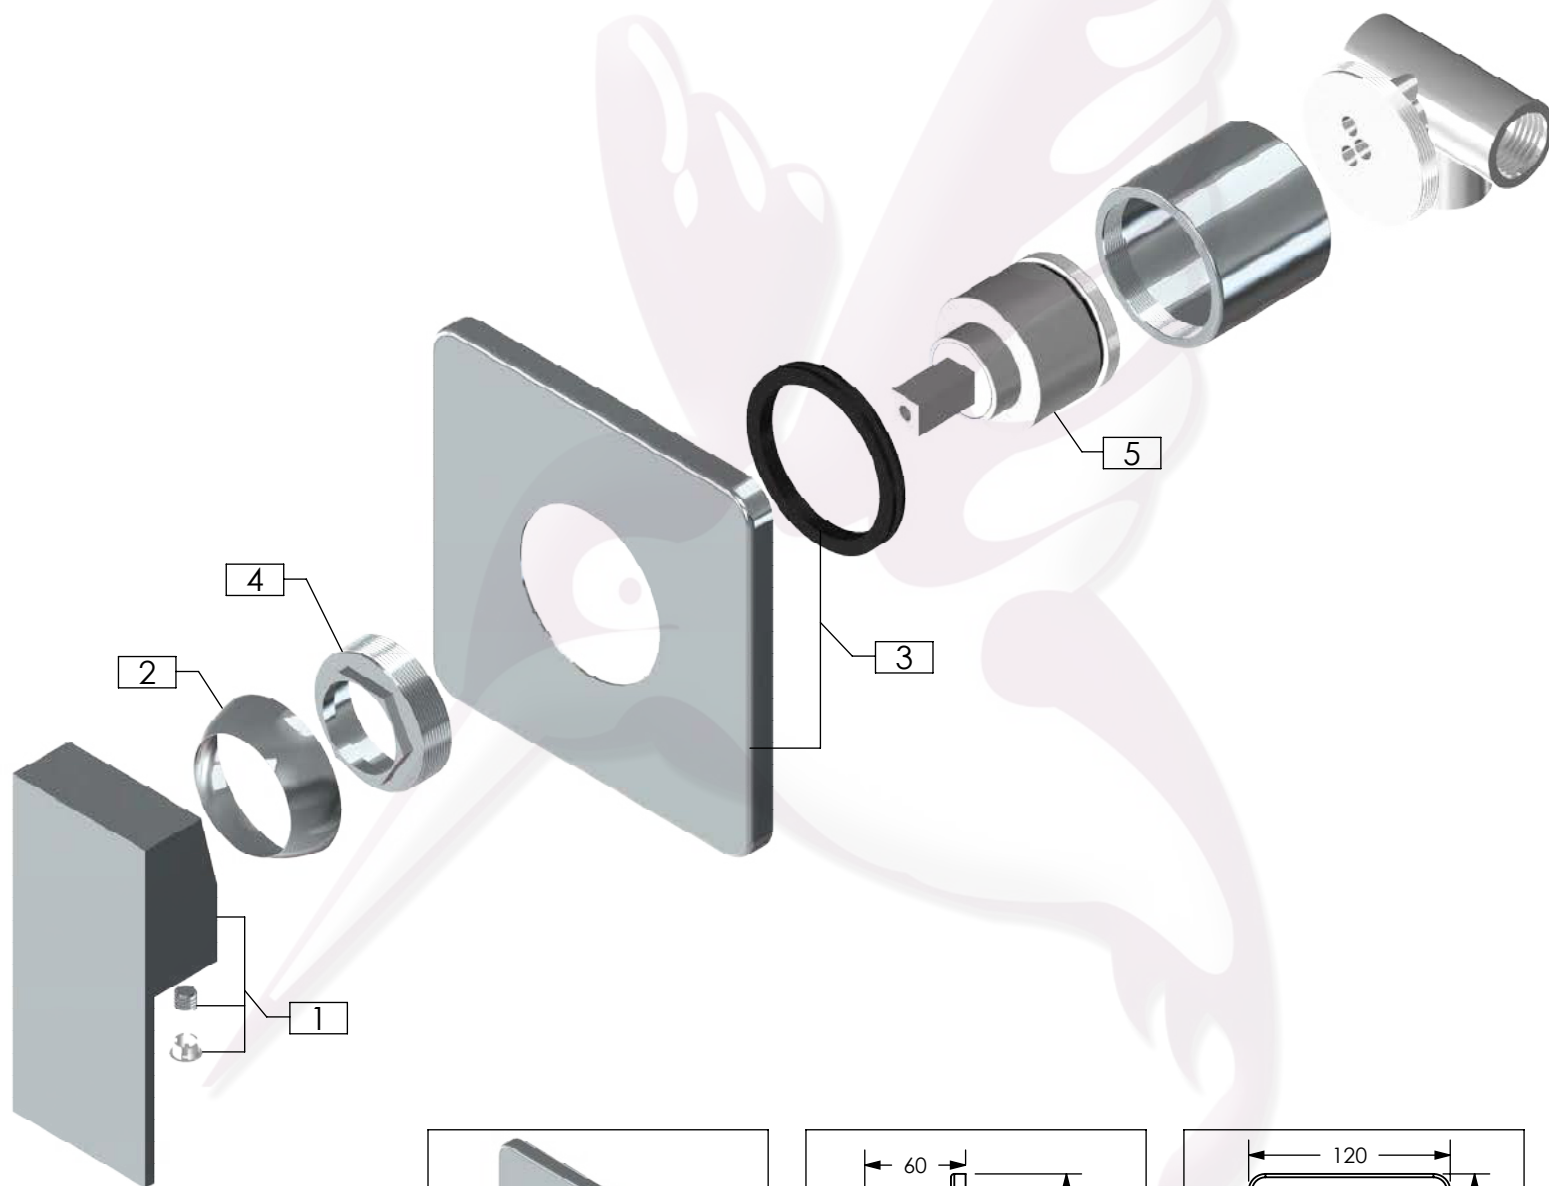

Cotas en milímetros

Cotas en milímetros

4474 / 4474.9

Monomando de empotrar para regadera

No.	Código	Inoxidable	Descripción
1	R2802241	R2802242	Maneral para monomando de regadera para regadera 4476 DICA
2	R2802170	R2802205	Casquillo bola 35 mm para monomando de empotrar DICA
3	R2802194	R2802195	Chapetón rectangular para monomando de empotrar para regadera DICA
4	R2802211		Contratuera para cartucho de monomando de empotrar DICA
5	R2802216		Cartucho cerámico de 35 mm para monomando de empotrar DICA