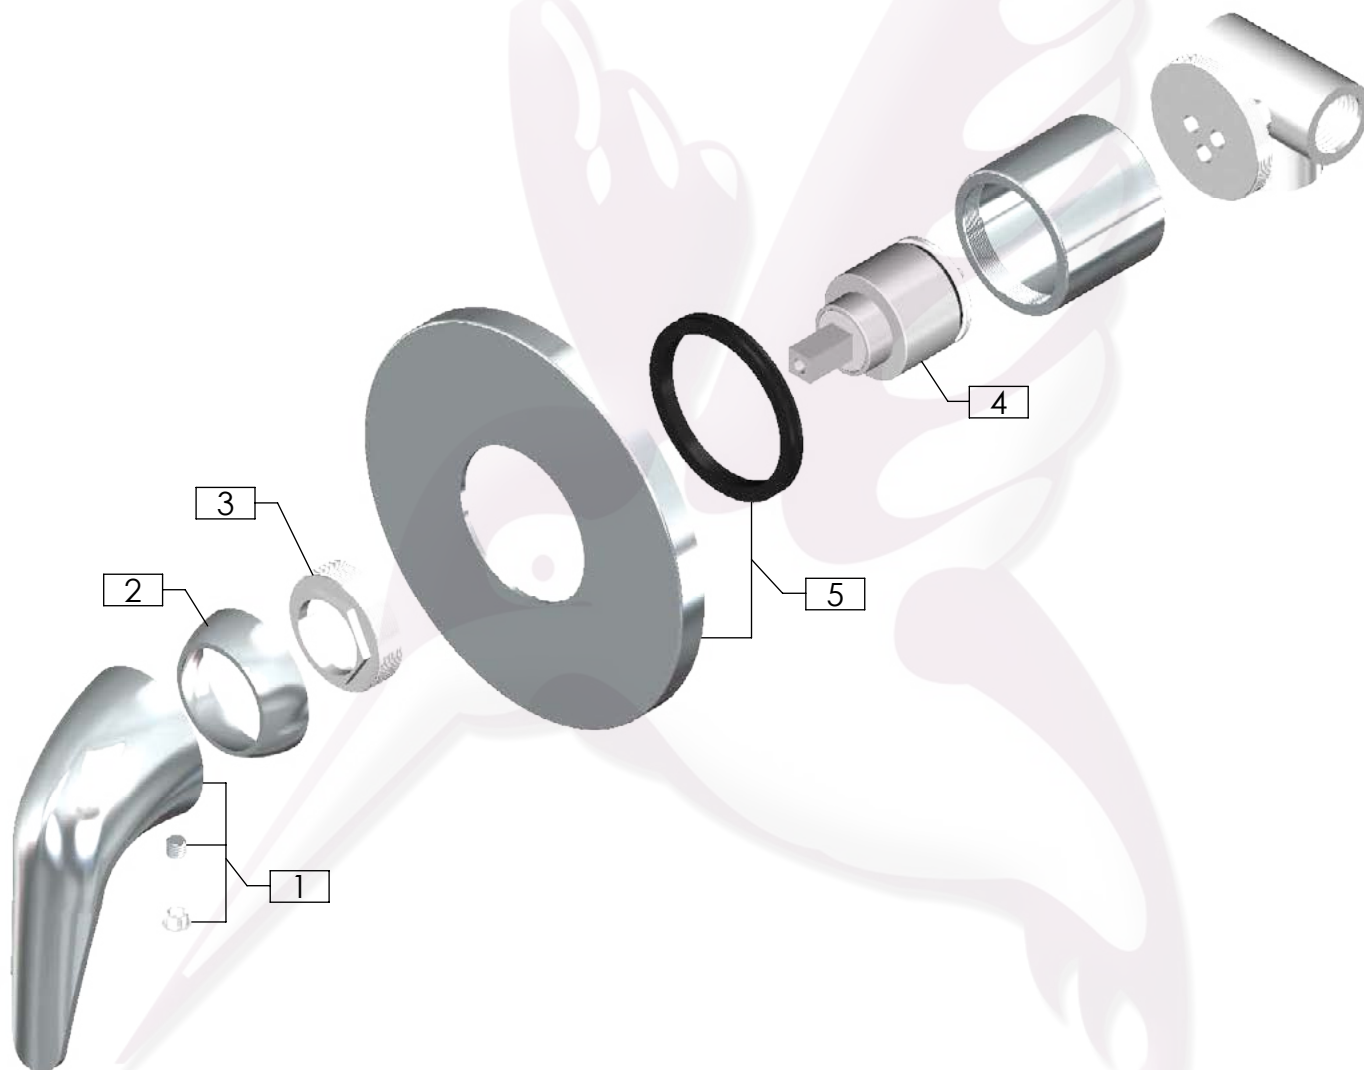

Cotas en milímetros

Cotas en milímetros

4472

Monomando para lavabo con automático DICA

No	Código	Descripción
1	R2802157	Maneral para monomando 4422 y 4472 DICA
2	R2802155	Casquillo bola cromo para monomandos DICA
3	R2802156	Contratuerca para cartucho 40 mm de monomandos DICA
4	R2802154	Cartucho cerámico 40 mm para monomandos DICA
5	R2802189	Chapetón circular cromo para monomando de empotrar DICA