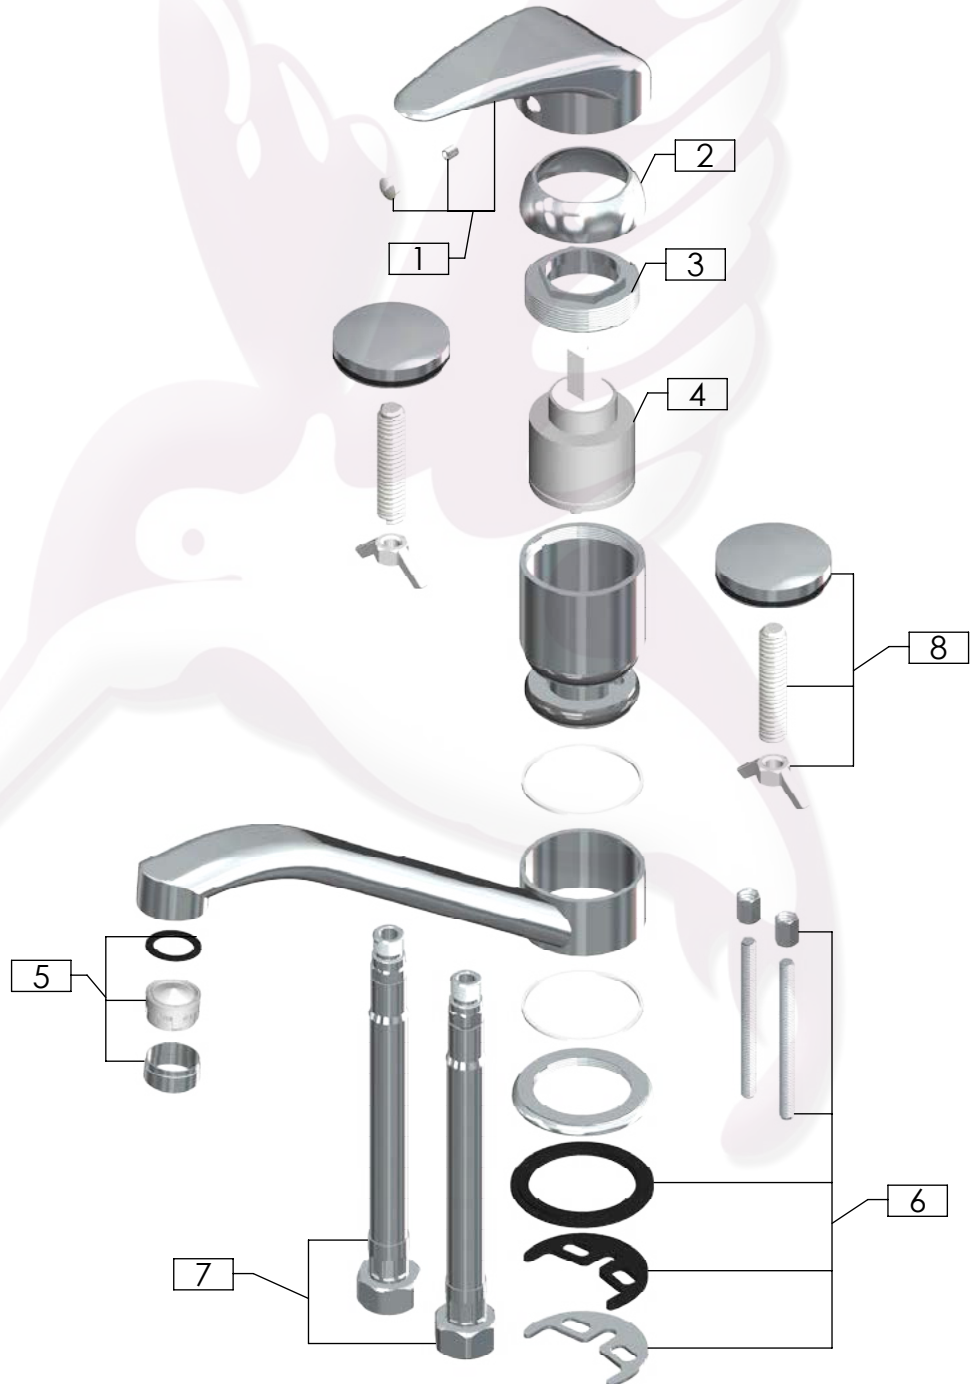

4076 / 4076.9

Monomando para fregadero con nariz giratoria

No	Código	Inoxidable	Descripción
1	R2802186		Maneral para monomando 4076/4080/4432 DICA
2	R2802155	R2802173	Casquillo bola para monomandos DICA
3	R2802156		Contratuera para cartucho 40 mm de monomando DICA
4	R2802154		Cartucho cerámico 40 MM para monomandos DICA
5	R2802158	R2802178	Kit aireador 1.5gpm para monomando DICA
6	R2802179		Kit de fijación doble tipo "M" para monomando DICA
7	R2802207		Mangueras de 1/2" 400 mm para monomando de lavabo DICA
8	R2802214	R2802215	Tapón cobre taladro roscado