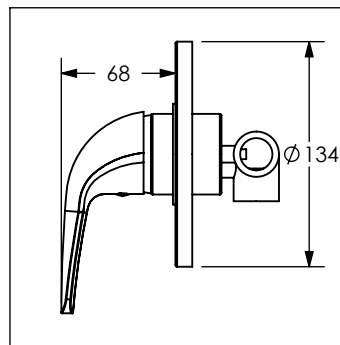

Cotas en milímetros

Cotas en milímetros

4472

Monomando para lavabo con automático DICA

No	Código	Descripción
1	R2802157	Maneral para monomando 4422 y 4472 DICA
2	R2802155	Casquillo bola cromo para monomandos DICA
3	R2802156	Contratuerca para cartucho 40 mm de monomandos DICA
4	R2802154	Cartucho cerámico 40 mm para monomandos DICA
5	R2802189	Chapetón circular cromo para monomando de empotrar DICA