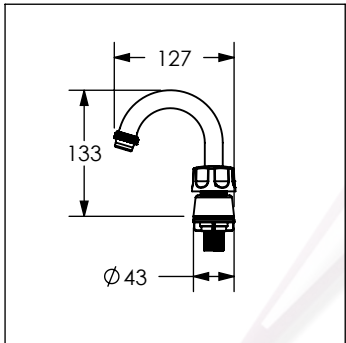

4048BAR

Mezcladora de 4" para lavabo tipo bar con cubierta y manerales

No	Código	Descripción
1	QDC	Juego de manerales chicos sin chapetón (2 piezas)
2	R280855	Cartucho cerámico chico izquierdo
3	R280856	Cartucho cerámico chico derecho
4	R280552	Kit de tuercas para fijación de mezcladora 4"