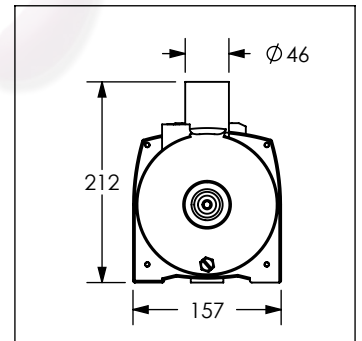

Cotas en milímetros