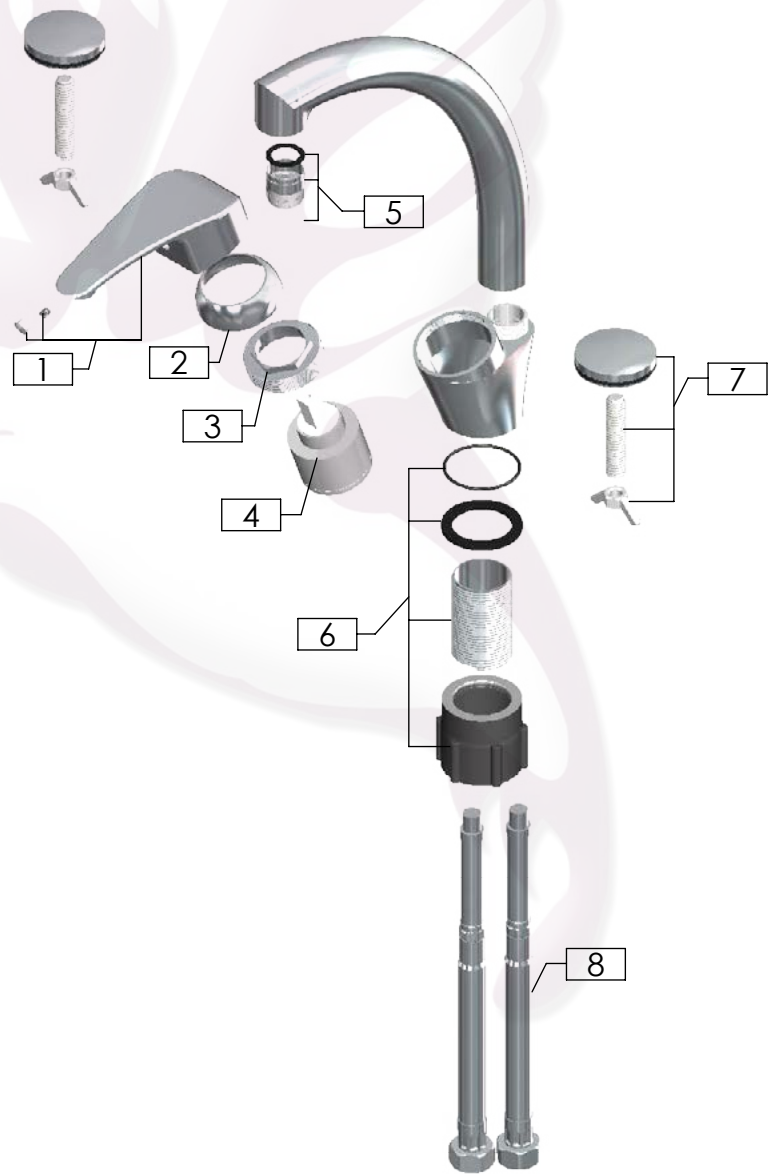

4080

Monomando para fregadero

No.	Código	Descripción
1	R2802186	Maneral cromo para monomando 4076/4080/4432 DICA
2	R2802155	Casquillo bola cromo para monomandos DICA
3	R2802156	Contratuercas para cartucho 40mm de monomando DICA
4	R2802154	Cartucho cerámico 40mm de monomando DICA
5	R2802223	Kit aireador 2.2 gpm para monomando de fregadero DICA
6	R2802185	Kit de fijación tubular para monomando DICA
7	R2802214	Tapón cubre taladro roscado acabado cromo
8	R2802207	Mangueras 400 mm para monomando DICA