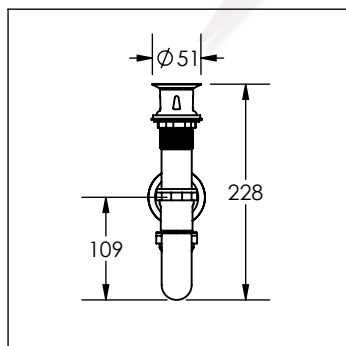

4207

Césped de latón cromado con contra de rebosadero para lavabo

No	Código	Descripción
1	R2802267	Kit de fijación para céspol 4207
2	R2802268	Kit de tuerca para cuerpo de céspol 4207
3	R2802202	Chapetón para céspol 4207

Cotas en milímetros

Cotas en milímetros

4052SM

Juego de llaves de empotrar roscables sin manerales (2 piezas)

No	Código	Descripción
1	R470078	Cartucho 312 armado
2	R208013	O'ring 2-112
3	R208305	Rondana para cartucho 312