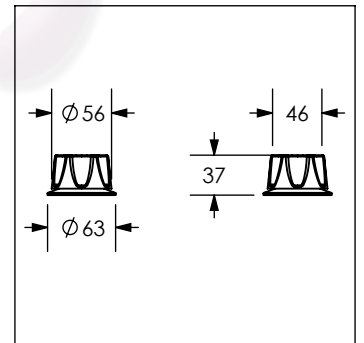

Cotas en milímetros

Cotas en milímetros

QDG

Juego de manerales grandes con chapetón (2 piezas)

No	Código	Descripción
1	R223173	Tornillo cromado 10-32 X 1-5/32"
2	R444047	Maneral grande QUEEN

Cotas en milímetros