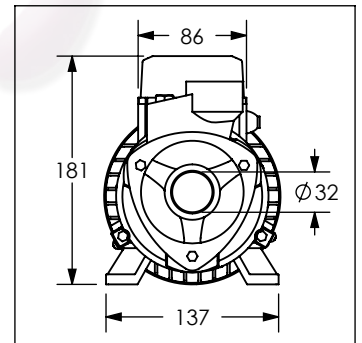

Cotas en milímetros

Cotas en milímetros

BPHP1

Bomba periférica de 1 HP

No	Código	Descripción
1	R2802135	Impulsor para bomba BPHP1
2	R2802150	Kit de baleros para bomba BPHP.75/BPHP1
3	R2802137	Sello mecánico para bomba BPHP.50/BPHP.50/BPHP.75/BPHP1