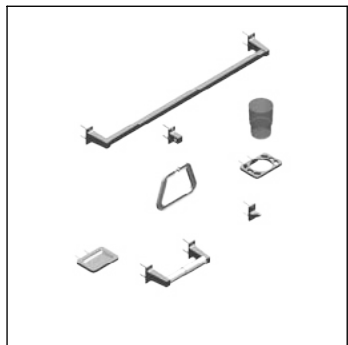

4000TS

Juego de accesorios de 6 piezas

No	Código	Descripción
1	R282064	Kit de fijación para accesorios

Cotas en milímetros

Cotas en milímetros

4200TS

Juego de accesorios de 6 piezas

No	Código	Descripción
1	R2B2064	Kit de fijación para accesorios

Cotas en milímetros

Cotas en milímetros

4500Z

Juego de accesorios de 6 piezas

No	Código	Descripción
1	R282054	Kit de fijación para accesorios

4800

Juego de accesorios de 5 piezas

No	Código	Descripción
1	R282064	Kit de fijación para accesorios