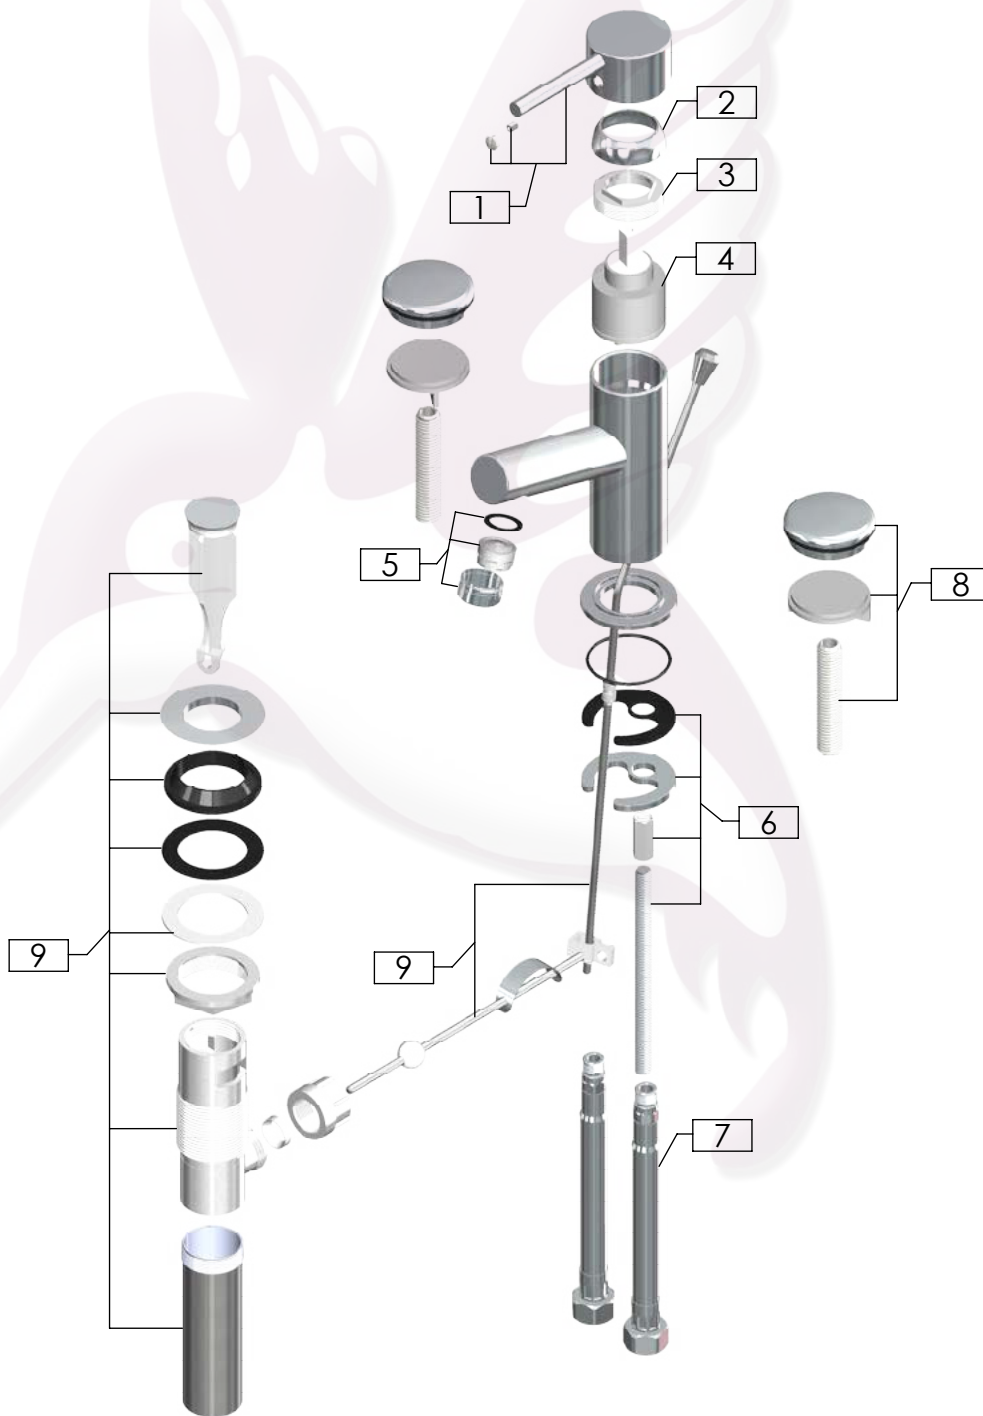

Cotas en milímetros

Cotas en milímetros

4423 / 4423.9

Monomando para lavabo

No	Código	Inoxidable	Descripción
1	R2802209	R2802210	Maneral para monomando 4423 y 4426 DICA
2	R281505	R2802247	Casquillo bola 35 mm para monomandos DICA
3	R2802211		Contratuercas para cartucho 35 mm de monomando DICA
4	R2802183		Cartucho cerámico 35 mm para monomando DICA
5	R2802165	R2802206	Kit de aireador metálico 3gpm para monomando de lavabo 4423 y 4426
6	R2802172		Kit de fijación mediano tipo M para monomando de lavabo DICA
7	R2802207		Mangueras de 400 mm para monomando de lavabo
8	R2802214	R2802215	Tapón cobre taladros roscado DICA 4423 y 4426
9	R2802182	R2802213	Contra de latón automático DICA

Cotas en milímetros

Cotas en milímetros

4426 / 4426.9

Monomando para lavabo

No	Código	Inoxidable	Descripción
1	R2802209	R2802210	Maneral de inserto tubular para monomando DICA
2	R281505	R2802247	Casquillo bola para cartucho 35 mm de monomando DICA
3	R2802211		Contratuera para cartucho 35 mm de monomando DICA
4	R2802183		Cartucho cerámico 35 mm monomandos DICA
5	R2802165	R2802206	Kit aireador metal 3 gpm monomando para lavabo inox
6	R2802177		Kit fijación tipo m monomando para lavabo mediano DICA
7	R2802220		Manguera 500 mm con inserto para monomando DICA
8	R2802214	R2802215	Tapón cobre taladro roscado
9	R2802217	R2802218	Contra de latón con automático