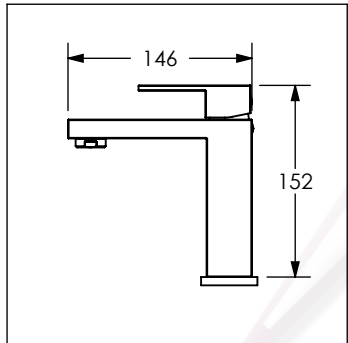

4427 / 4427.9

Monomando para lavabo

No	Código	Inoxidable	Descripción
1	R2802236	R2802232	Maneral para monomando de lavabo 4427 DICA
2	R2802233	R2802237	Casquillo bola para cartucho 25 mm DICA
3	R2802234		Contratuera para cartucho 25 mm de monomando 4427
4	R2802235		Cartucho 25 mm para monomando de lavabo 4427 DICA
5	R2802158	R2802178	Kit de aireador 1.5 gpm para monomando de lavabo
6	R2802184		Kit de fijación para monomando de lavabo 4427 DICA
7	R2802220		Manguera de 500 mm para monomando de lavabo 4427 DICA