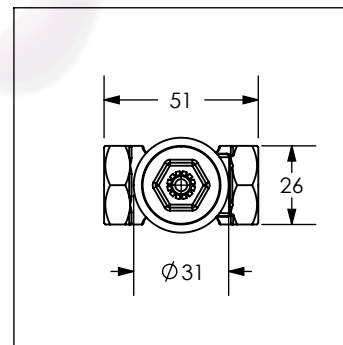

Cotas en milímetros