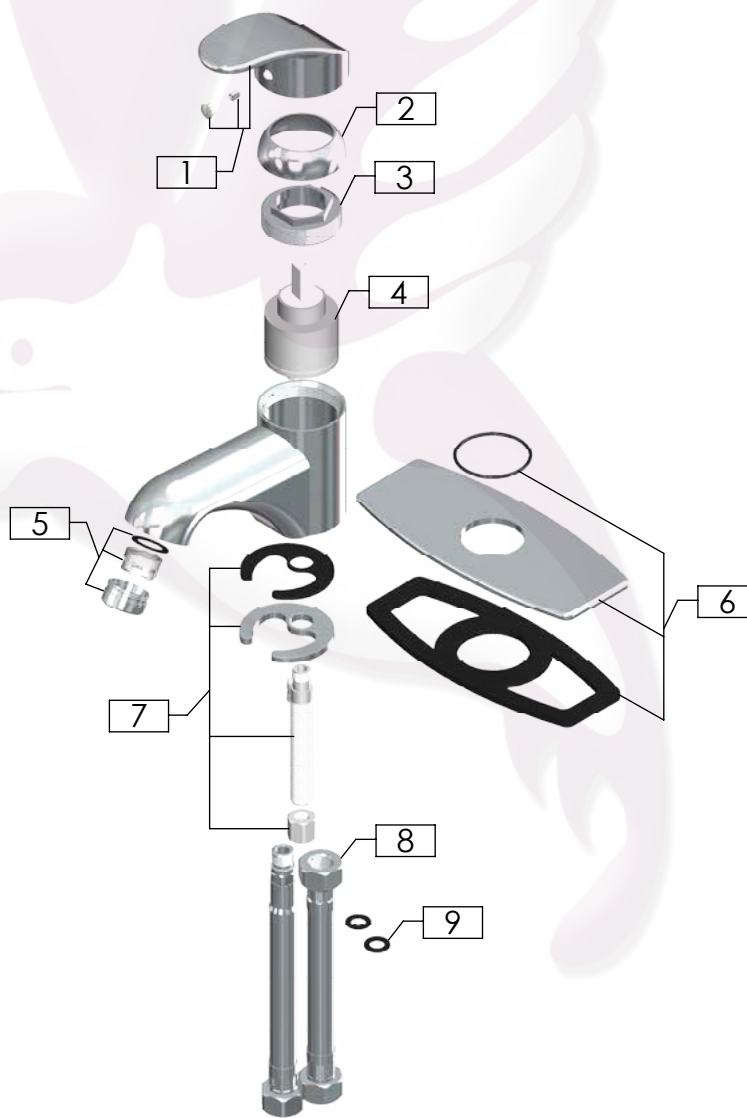

4420

Monomando para lavabo

No	Código	Descripción
1	R2802191	Maneral para monomando 4420 DICA
2	R2802155	Casquillo bola cromo para monomandos DICA
3	R2802156	Contratuera para cartucho 40 mm de monomando DICA
4	R2802154	Cartucho cerámico 40mm para monomando DICA
5	R2802158	Kit de aireador 1.5 gpm para monomando de lavabo cubierta cromo
6	R2802181	Cubierta cromo para monomando de lavabo DICA
7	R2802174	Kit de fijación tipo M para monomando de lavabo DICA
8	R2802192	Mangueras de 350 mm para monomando de lavabo DICA
9	R2802193	Kit de empaques para manguera de monomando de lavabo DICA