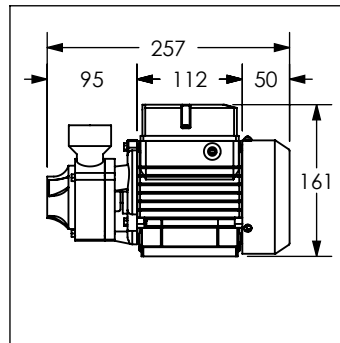

Cotas en milímetros

Cotas en milímetros

BPHP.50

Bomba periférica de 1/2 HP

No	Código	Descripción
1	R2802147	Impulsor para bomba BPHP.50
2	R2802136	Kit de baleros para bomba BPHP.50/BPHP.50
3	R2802137	Sello mecánico para bomba BPHP.50/BPHP.50/BPHP.75/BPHP1