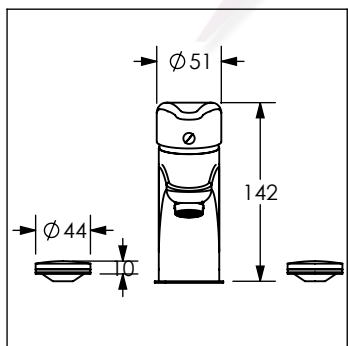

Cotas en milímetros

Cotas en milímetros