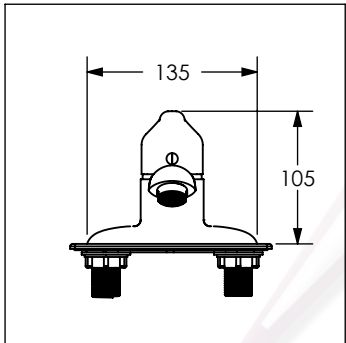

4422

Monomando para lavabo con automatico DICA

No	Código	Descripción
1	R2802157	Maneral para monomando 4422 y 4472 DICA
2	R2802155	Casquillo bola para monomandos DICA
3	R2802156	Contratuera para cartucho 40 mm de monomando DICA
4	R2802154	Cartucho ceramico 40mm para monomando DICA
5	R2802158	Kit aireador 1.5gpm para monomandos DICA
6	R2802160	Cubierta para monomando 4422 DICA
7	R2802159	Kit de fijación para cuerpo de monomando de lavabo 4422 DICA
8	R2802161	Boton de contra de plastico con automatico DICA