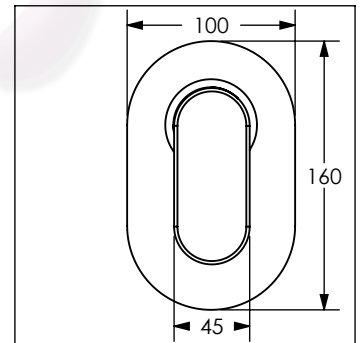

Cotas en milímetros