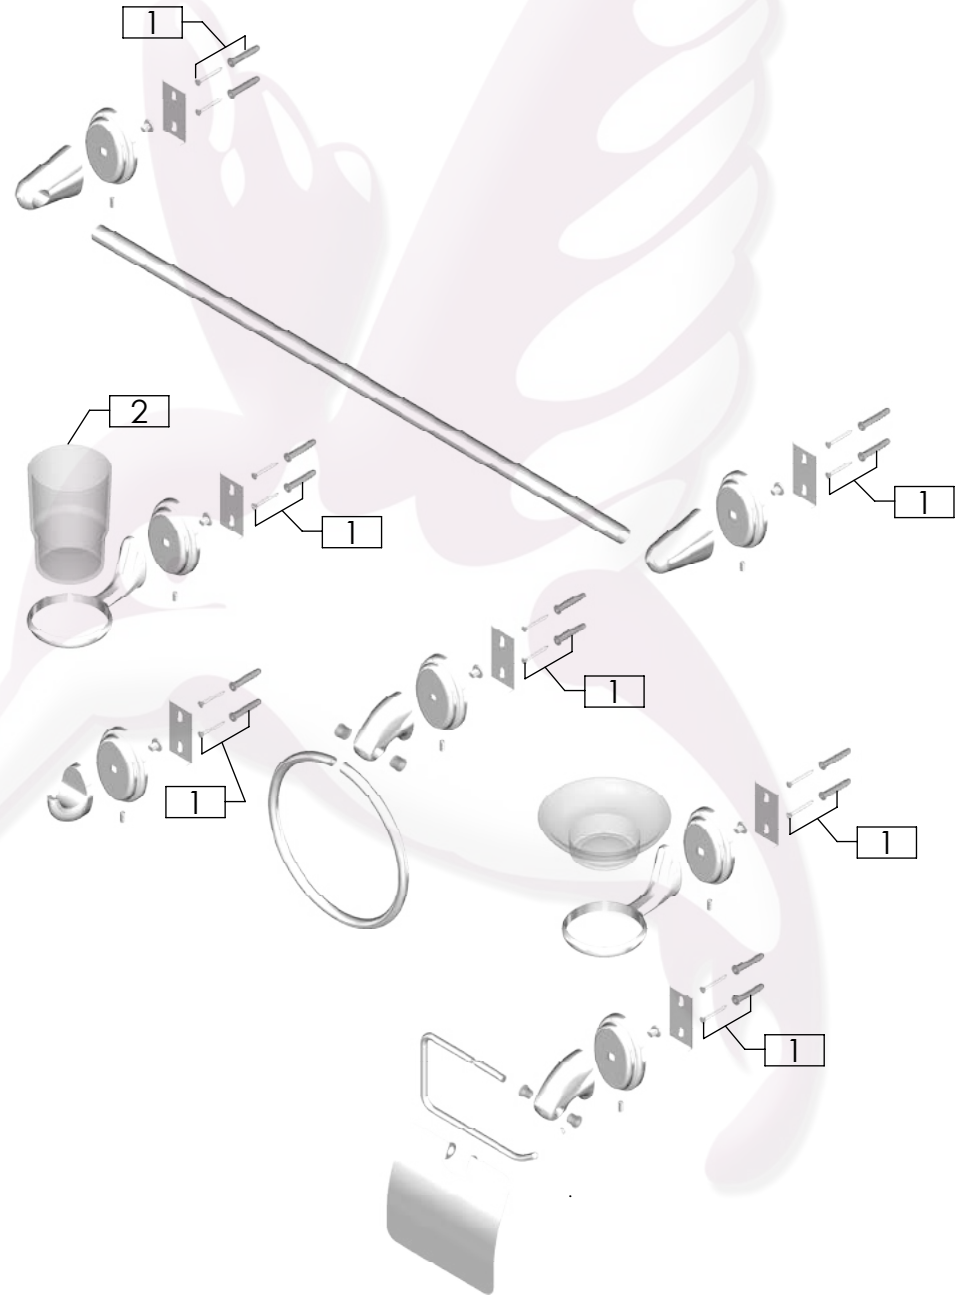

1500 / 1500.1

Juego de accesorios de 6 piezas

No	Código	Descripción
1	R282064	Kit de fijación para accesorios
2	R280844	Vaso de cristal para accesorios DICA

Cotas en milímetros

Cotas en milímetros

1800 / 1800.1

Juego de accesorios de 6 piezas

No	Código	Descripción
1	R282064	Kit de fijación para accesorios
2	R280844	Vaso de cristal para accesorios DICA

2800 / 2800.14

Juego de accesorios de 6 piezas

No	Código	Descripción
1	R282064	Kit de fijación para accesorios
2	R2801308	Vaso esmerilado para accesorios DICA