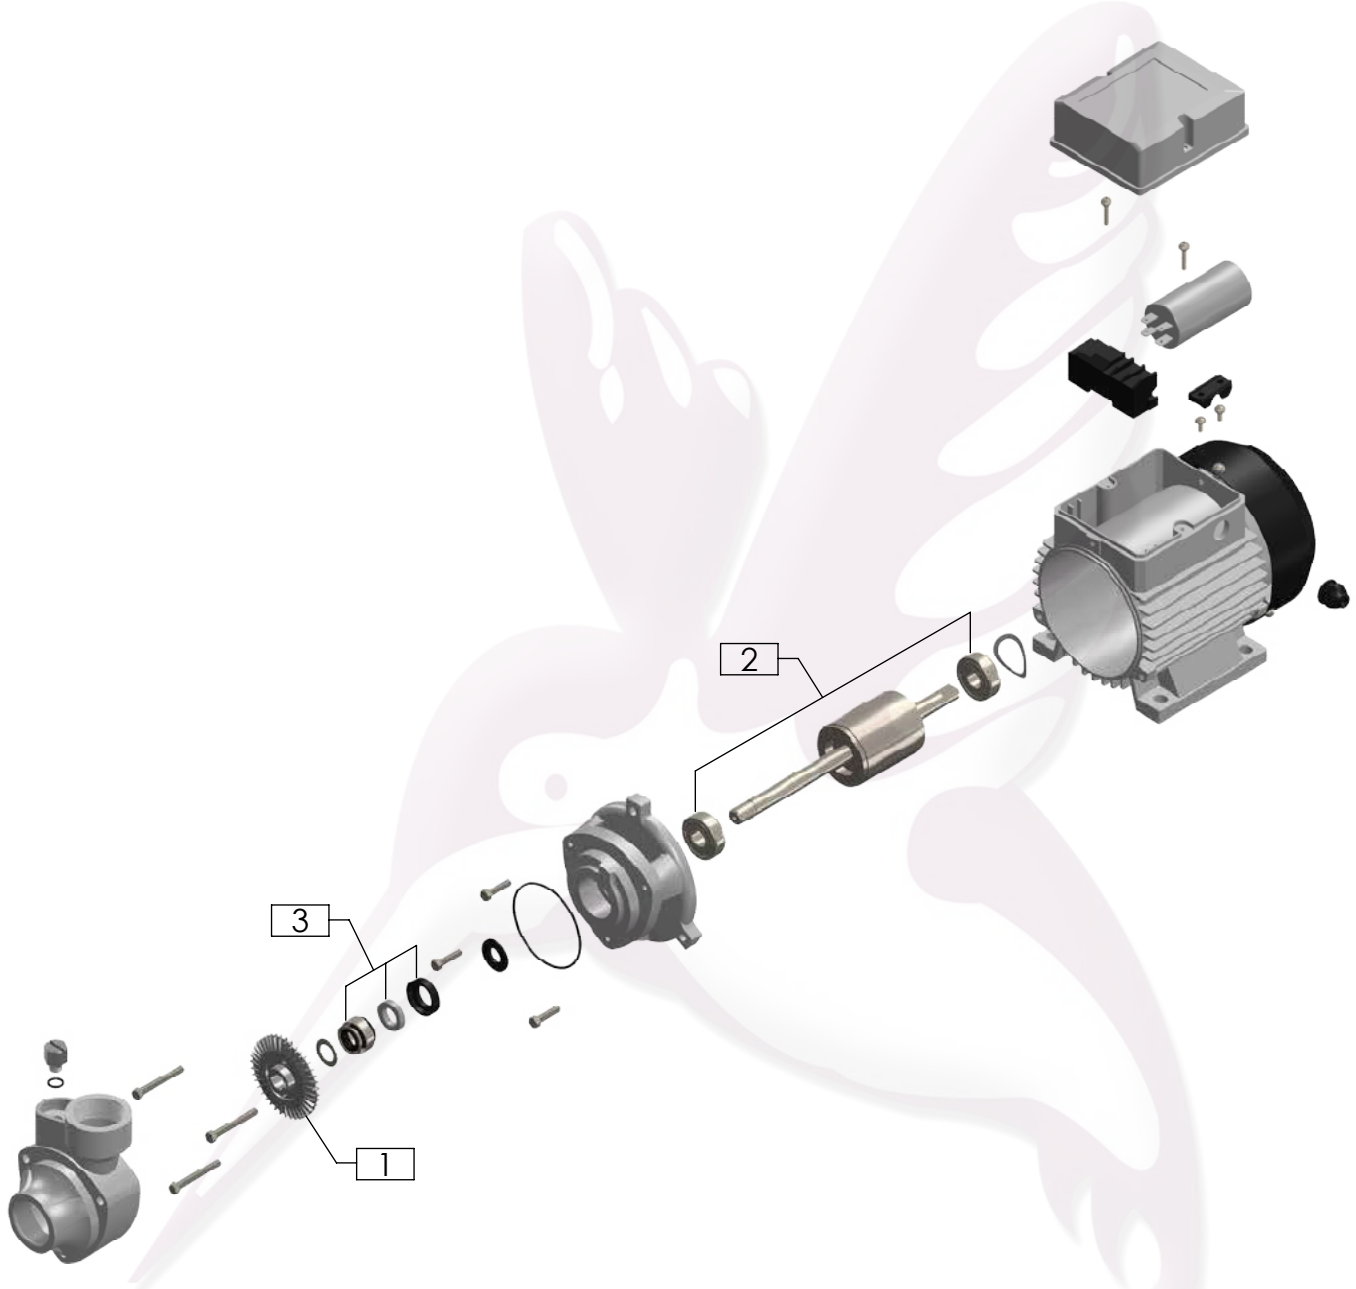

Cotas en milímetros

Cotas en milímetros

BPHP.50

Bomba periférica de 1/2 HP

No	Código	Descripción
1	R2802147	Impulsor para bomba BPHP.50
2	R2802136	Kit de baleros para bomba BPHP.50/BPHP.50
3	R2802137	Sello mecánico para bomba BPHP.50/BPHP.50/BPHP.75/BPHP1