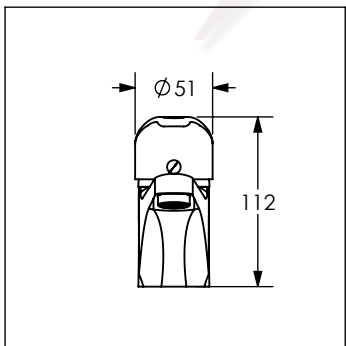

Cotas en milímetros

Cotas en milímetros