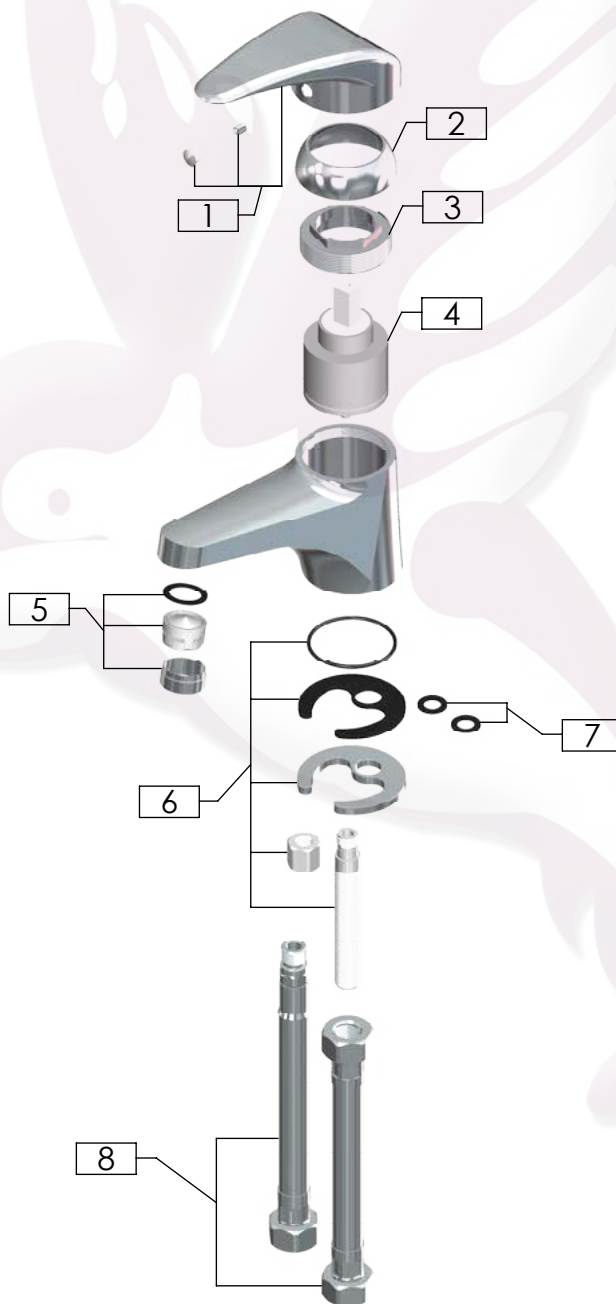

4431TS

Monomando para lavabo

No	Código	Descripción
1	R2802188	Maneral para monomando 4431TS/4475TS DICA
2	R2802155	Casquillo bola cromo para monomandos DICA
3	R2802156	Contratuera para cartucho 40 mm de monomandos DICA
4	R2802154	Cartucho cerámico 40 mm para monomandos DICA
5	R2802158	Kit aireador cromo de 1.5 gpm de monomandos DICA
6	R2802174	Kit de fijación tipo "M" para monomandos de lavabo corto DICA
7	R2802193	Kit de empaques para manguera de monomandos DICA
8	R2802225	Manguera 490 mm para monomando de lavabo DICA