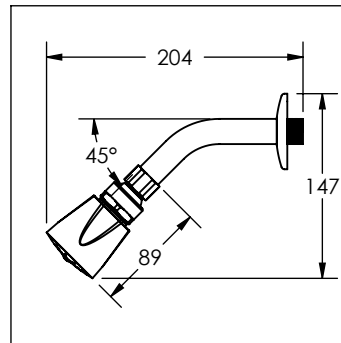

Cotas en milímetros

Cotas en milímetros

4501B

Regadera con brazo y chapetón

No	Código	Descripción
1	R434015	Chapetón inoxidable 299
2	R418015	Bola unión de zamak cromada
3	R208114	Empaque para chuma grande
4	R474024	Tapa de regadera 3001B

Cotas en milímetros

Cotas en milímetros

4501BL

Regadera ecológica con brazo y chapetón

No	Código	Descripción
1	R434015	Chapetón inoxidable 299
2	R418015	Bola unión de zamak cromada
3	R208114	Empaque para chuma grande
4	R474024	Tapa de regadera 3001B

Cotas en milímetros

Cotas en milímetros

4501BV

Regadera ecológica con brazo y chapetón

No	Código	Descripción
1	R434015	Chapetón inoxidable 299
2	R418015	Bola unión de zamak cromada
3	R208114	Empaque para chuma grande
4	R474024	Tapa de regadera 3001B