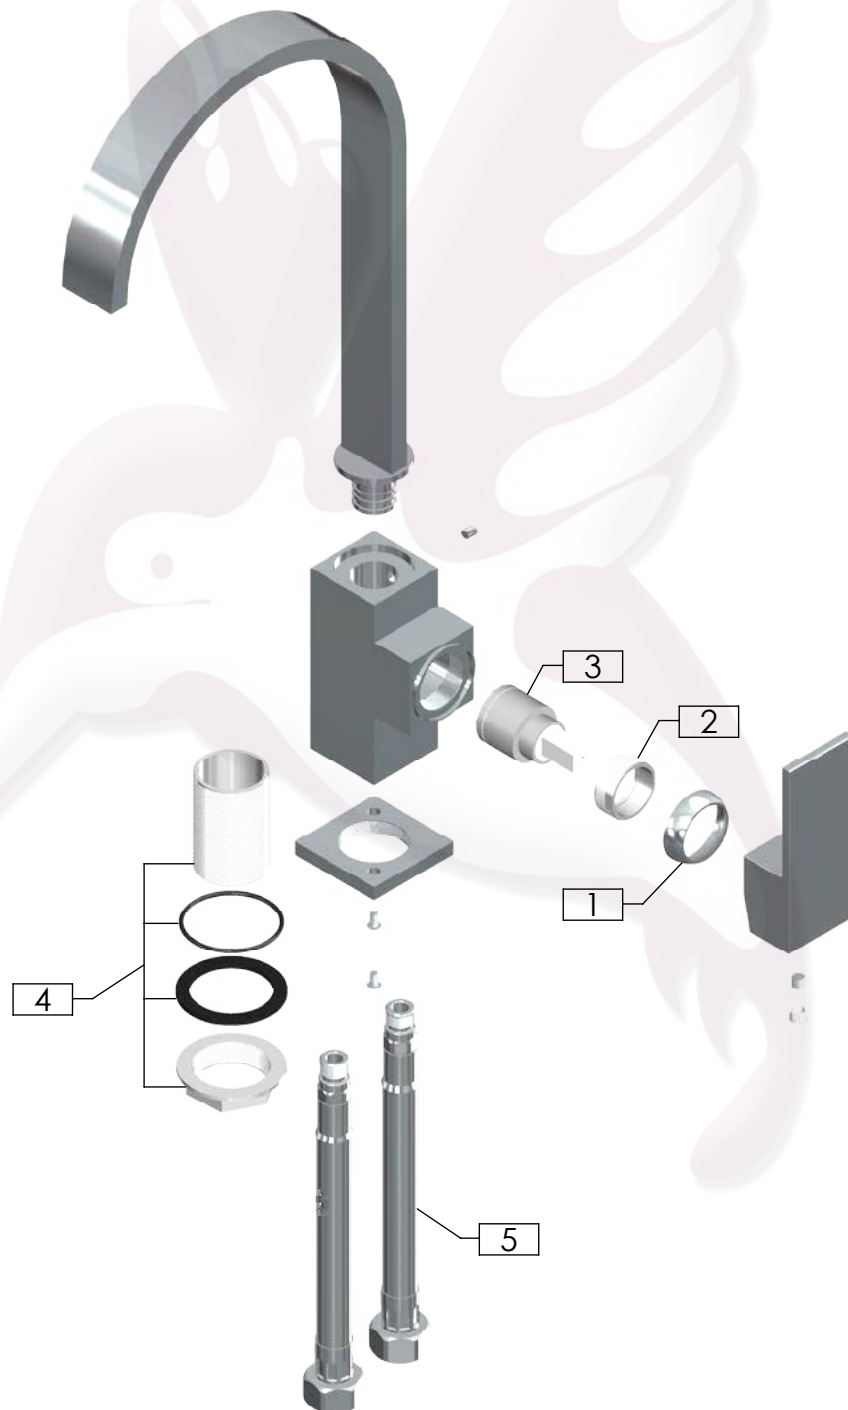

Cotas en milímetros

Cotas en milímetros

4078 / 4078.9

Monomando para fregadero

No	Código	Inoxidable	Descripción
1	R2802233	R2802237	Casquillo bola para cartucho 25 mm DICA
2	R2802234		Contratuercas para cartucho 25 mm para monomando de lavabo 4078 y 4427
3	R2802235		Cartucho 25 mm para monomando de lavabo 4078 y 4427
4	R2802184		Kit de fijación tubular para monomando de lavabo 4078 y 4427
5	R2802220		Manguera de 500 mm con inserto para monomandos DICA