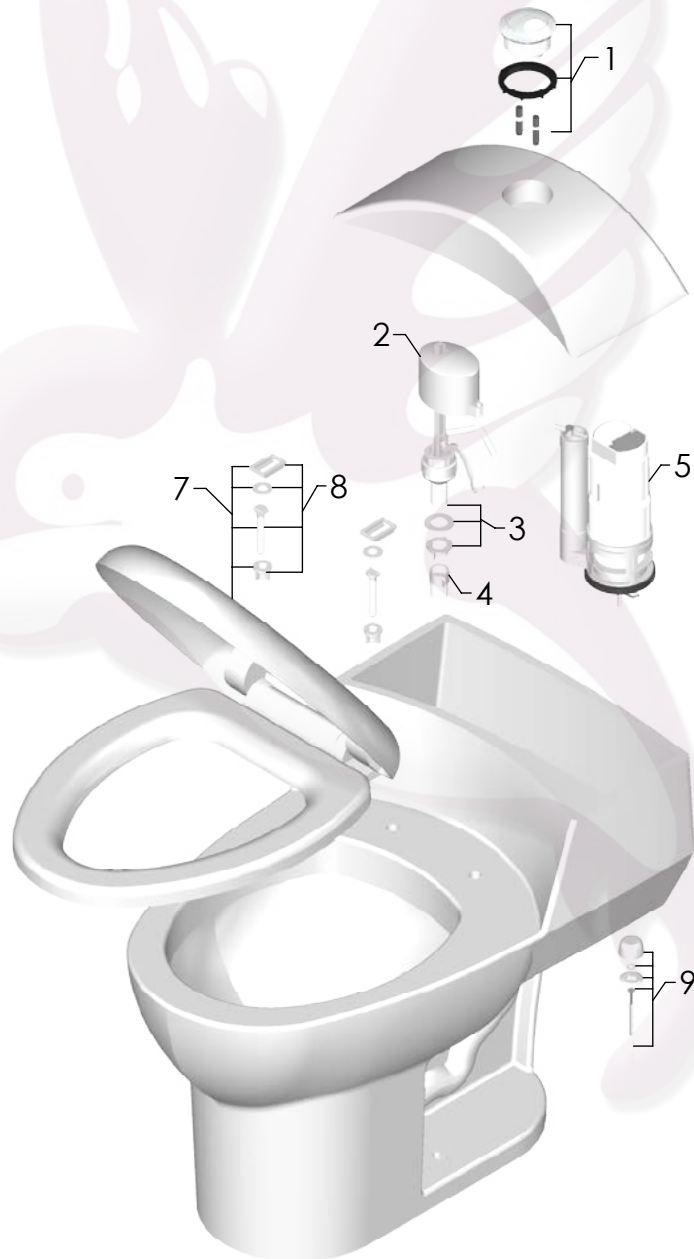

WC.4006.01

Sanitario One piece

No	Código	Descripción
1	59510005	Botón de descarga para sanitario 5045
2	59501005	Válvula de admisión para tanque de sanitario 5045
3	59506005	Kit de fijación para válvula de admisión one piece
4	59507005	Filtro para válvula de admisión de sanitario 5045
5	59503005	Valvula de descarga para sanitario 5045
6	59513005	Herraje para sanitario 50451025
7	59511005	Asiento para sanitario one piece
8	59508005	Kit de fijación para tapa de asiento one piece
9	59505005	Kit de fijación para sanitario one piece

*El punto 6 incluye los puntos 1, 2, 3, 4 y 5