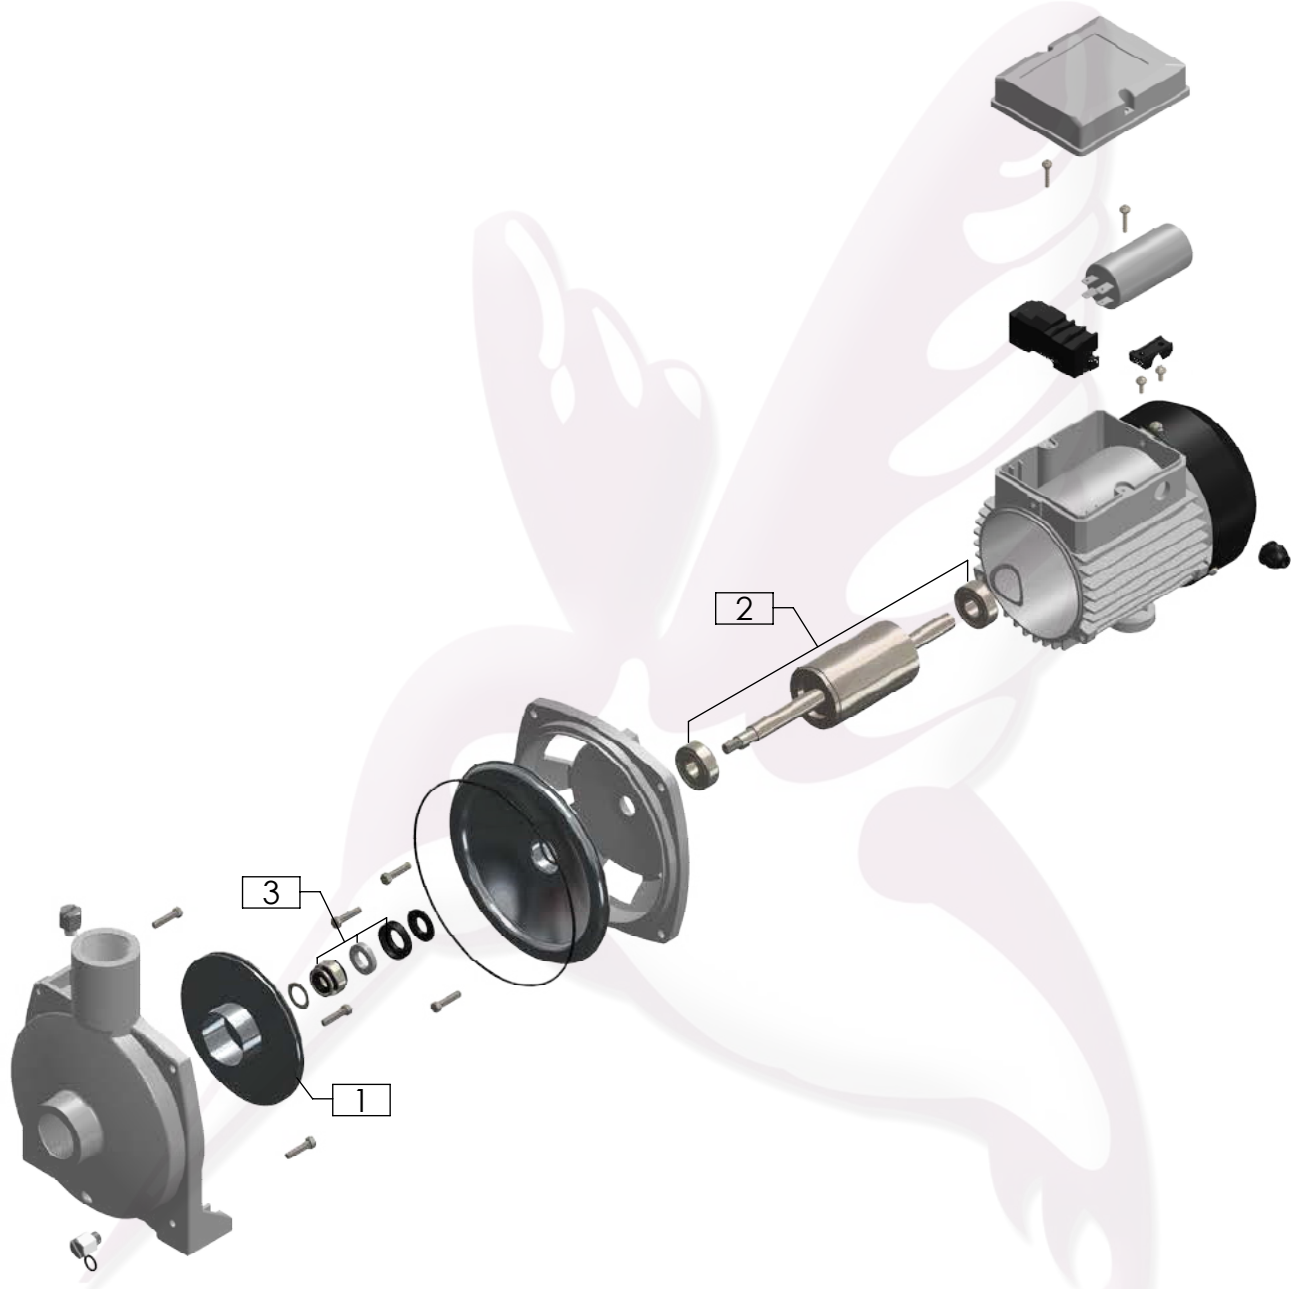

Cotas en milímetros

Cotas en milímetros

BCHP.50

Bomba centrífuga de 1/2 HP

No	Código	Descripción
1	R2802134	Impulsor para bomba BCHP.50
2	R2802136	Kit de baleros para bomba BCHP.50/BPHP.50
3	R2802137	Sello mecánico para bomba BCHP.50/BPHP.50/BPHP.75/BPHP1