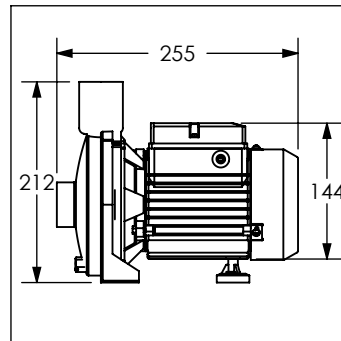

Cotas en milímetros

Cotas en milímetros

BCHP.33

Bomba centrífuga de 1/3 HP

No	Código	Descripción
1	R2802136	Kit de baleros para bomba BCHP.33/BCHP.50/BPHP.50
2	R2802137	Sello mecánico para bomba BCHP.33/BCHP.50/BPHP.50/BPHP.75/BPHP1