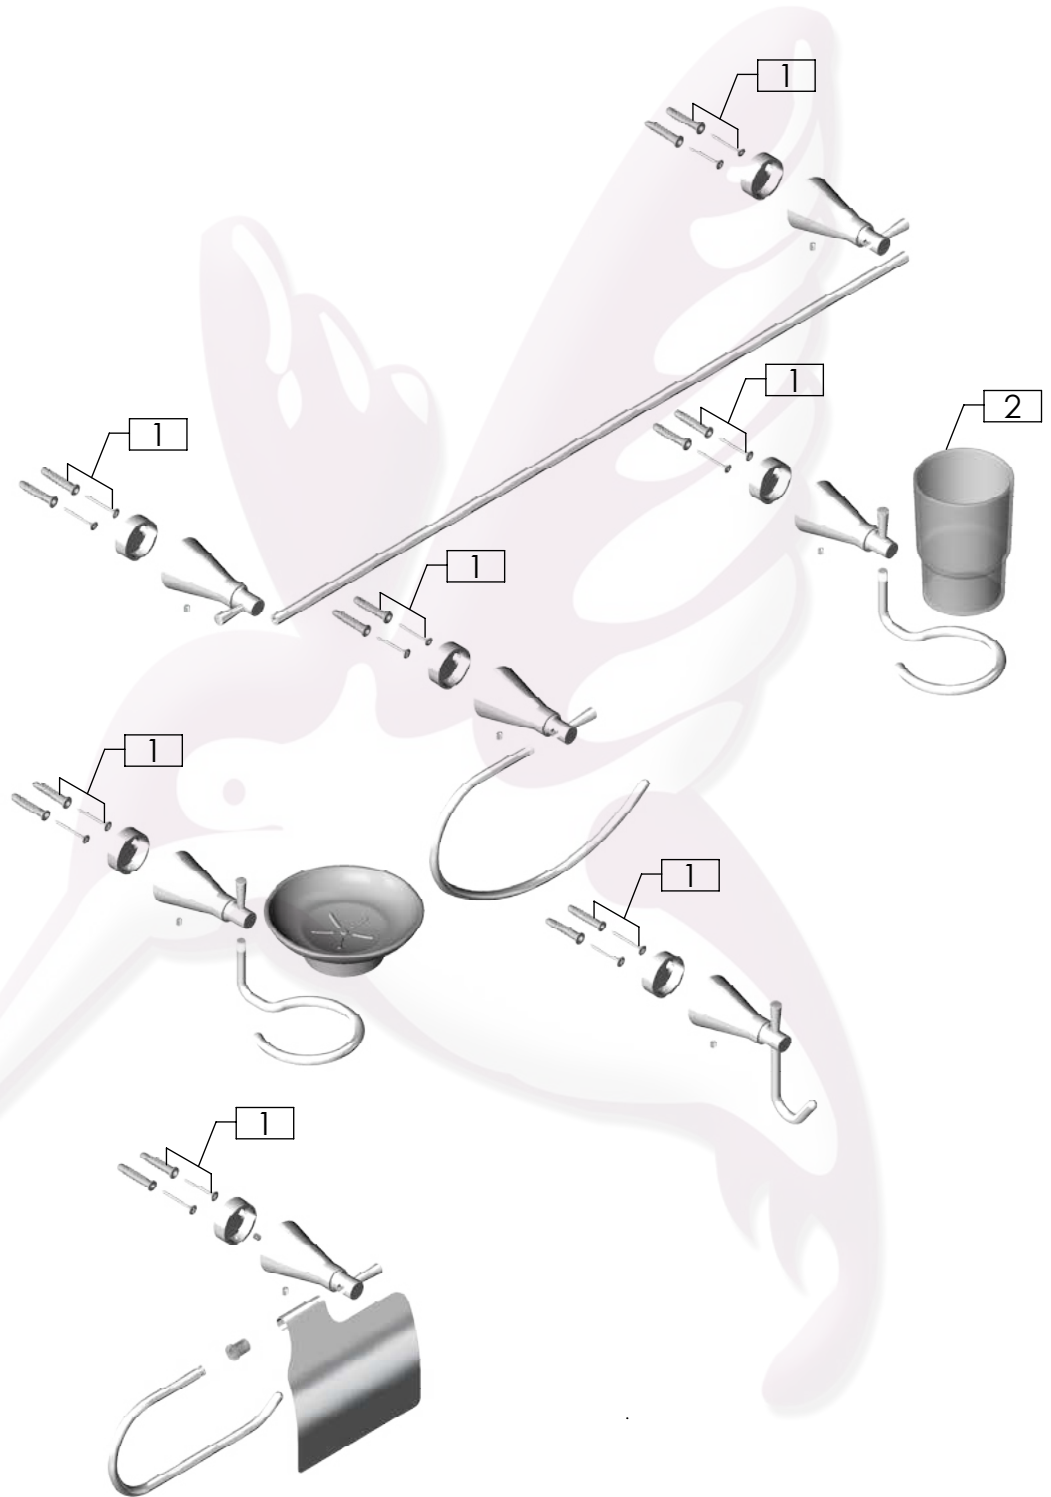

Juego de accesorios de 6 piezas

No	Código	Descripción
1	R282064	Kit de fijación para accesorios
2	R280844	Vaso de cristal para accesorios DICA

2800 / 2800.14

Juego de accesorios de 6 piezas

No	Código	Descripción
1	R282064	Kit de fijación para accesorios
2	R2801308	Vaso esmerilado para accesorios DICA