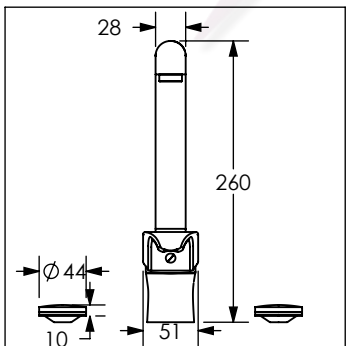

4080

Monomando para fregadero

No.	Código	Descripción
1	R2802186	Maneral cromo para monomando 4076/4080/4432 DICA
2	R2802155	Casquillo bola cromo para monomandos DICA
3	R2802156	Contratuercas para cartucho 40mm de monomando DICA
4	R2802154	Cartucho cerámico 40mm de monomando DICA
5	R2802223	Kit aireador 2.2 gpm para monomando de fregadero DICA
6	R2802185	Kit de fijación tubular para monomando DICA
7	R2802214	Tapón cubre taladro roscado acabado cromo
8	R2802207	Mangueras 400 mm para monomando DICA