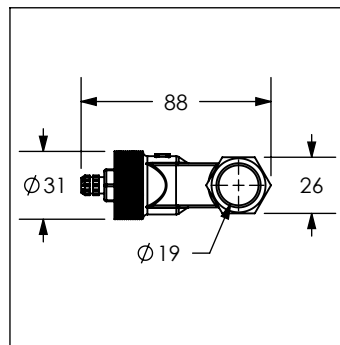

Cotas en milímetros

Cotas en milímetros

4052SM

Juego de llaves de empotrar roscables sin manerales (2 piezas)

No	Código	Descripción
1	R470078	Cartucho 312 armado
2	R208013	O'ring 2-112
3	R208305	Rondana para cartucho 312