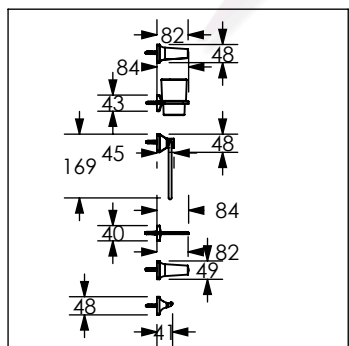

Cotas en milímetros

Cotas en milímetros

4500Z

Juego de accesorios de 6 piezas

No	Código	Descripción
1	R282054	Kit de fijación para accesorios

4800

Juego de accesorios de 5 piezas

No	Código	Descripción
1	R282064	Kit de fijación para accesorios

Cotas en milímetros

Cotas en milímetros

BCHP.33

Bomba centrífuga de 1/3 HP

No	Código	Descripción
1	R2802136	Kit de baleros para bomba BCHP.33/BCHP.50/BPHP.50
2	R2802137	Sello mecánico para bomba BCHP.33/BCHP.50/BPHP.50/BPHP.75/BPHP1