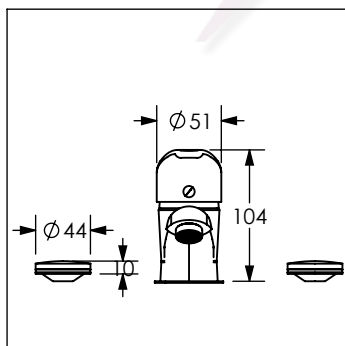

Cotas en milímetros

Cotas en milímetros