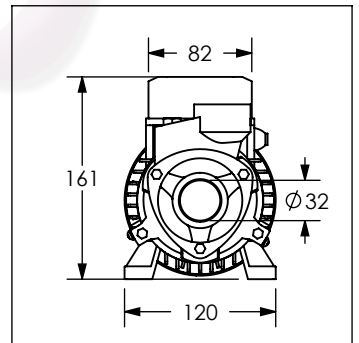

Cotas en milímetros