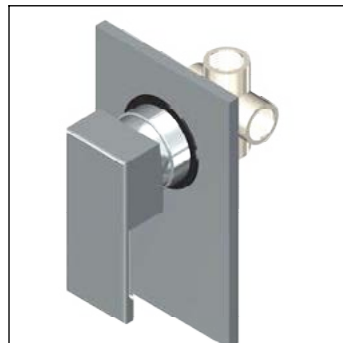

Cotas en milímetros

Cotas en milímetros

4476 / 4476.9

Monomando de empotrar para regadera

No	Código	Inoxidable	Descripción
1	R2802241	R2802242	Maneral para monomando de regadera para regadera 4476 DICA
2	R2802170	R2802205	Casquillo bola 35 mm para monomando de empotrar DICA
3	R2802194	R2802195	Chapetón rectangular para monomando de empotrar para regadera DICA
4	R2802197		Contratuera para cartucho de monomando de empotrar DICA
5	R2802216		Cartucho cerámico de 35 mm para monomando de empotrar DICA