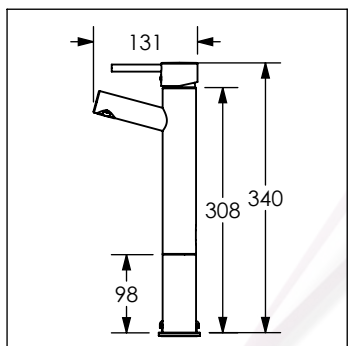

4426 / 4426.9

Monomando para lavabo

No	Código	Inoxidable	Descripción
1	R2802209	R2802210	Maneral de inserto tubular para monomando DICA
2	R281505	R2802247	Casquillo bola para cartucho 35 mm de monomando DICA
3	R2802211		Contratuera para cartucho 35 mm de monomando DICA
4	R2802183		Cartucho cerámico 35 mm monomandos DICA
5	R2802165	R2802206	Kit aireador metal 3 gpm monomando para lavabo inox
6	R2802177		Kit fijación tipo m monomando para lavabo mediano DICA
7	R2802220		Manguera 500 mm con inserto para monomando DICA
8	R2802214	R2802215	Tapón cobre taladro roscado
9	R2802217	R2802218	Contra de latón con automático