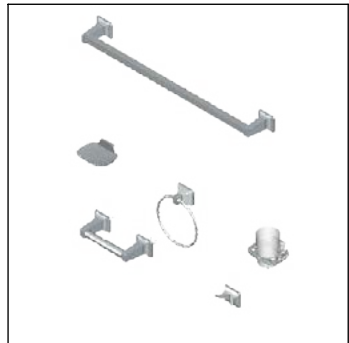

Cotas en milímetros

Cotas en milímetros

4500Z

Juego de accesorios de 6 piezas

No	Código	Descripción
1	R282054	Kit de fijación para accesorios

4800

Juego de accesorios de 5 piezas

No	Código	Descripción
1	R282064	Kit de fijación para accesorios

Cotas en milímetros

Cotas en milímetros

BCHP.33

Bomba centrífuga de 1/3 HP

No	Código	Descripción
1	R2802136	Kit de baleros para bomba BCHP.33/BCHP.50/BPHP.50
2	R2802137	Sello mecánico para bomba BCHP.33/BCHP.50/BPHP.50/BPHP.75/BPHP1