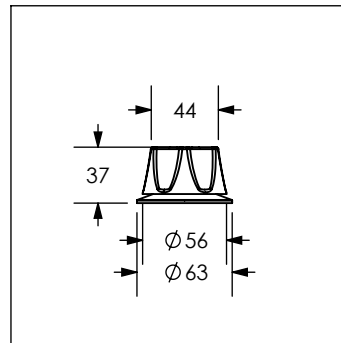

Cotas en milímetros

Cotas en milímetros

QDG

Juego de manerales grandes con chapetón (2 piezas)

No	Código	Descripción
1	R223173	Tornillo cromado 10-32 X 1-5/32"
2	R444047	Maneral grande QUEEN

Cotas en milímetros