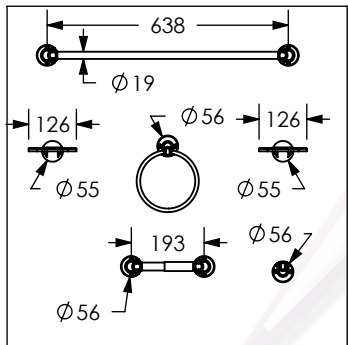

4000TS

Juego de accesorios de 6 piezas

No	Código	Descripción
1	R282064	Kit de fijación para accesorios