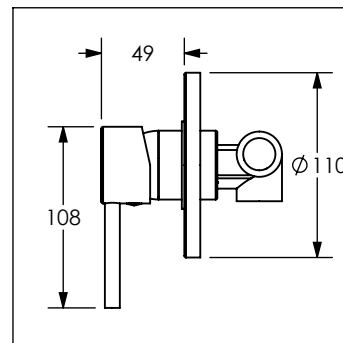

Cotas en milímetros

Cotas en milímetros

4473 / 4473.9

Monomando de empotrar para regadera DICA

No	Código	Inoxidable	Descripción
1	R2802209	R2802210	Maneral con inserto tubular para monomando DICA
2	R2802246	R2802247	Casquillo bola para monomandos DICA
3	R2802189	R2802190	Chapetón circular para monomando de empotrar DICA
4	R2802211		Contratuercas para cartucho 40 mm de monomando DICA
5	R2802216		Cartucho cerámico 40 mm para monomandos DICA