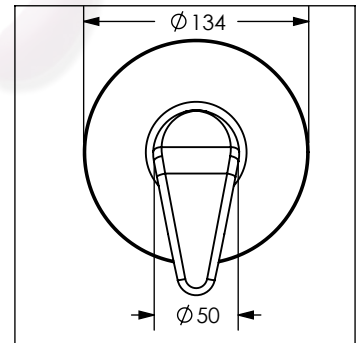

Cotas en milímetros