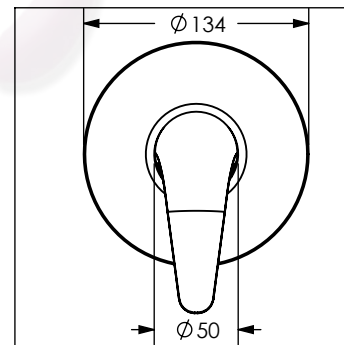

Cotas en milímetros