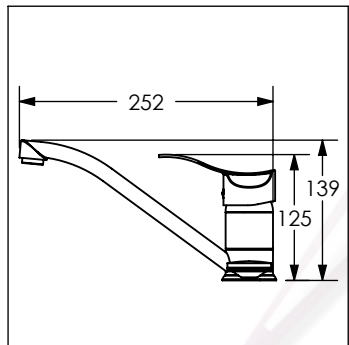

Cotas en milímetros

Cotas en milímetros

4077 / 4077.9

Monomando para fregadero con nariz giratoria

No	Código	Inoxidable	Descripción
1	R2802155	R2802173	Casquillo bola para monomandos DICA
2	R2802156		Contratuera para cartucho 40 mm de monomando DICA
3	R2802154		Cartucho cerámico 40 MM para monomandos DICA
4	R2802158	R2802178	Kit aireador 1.5gpm para monomando DICA
5	R2802179		Kit de fijación doble tipo "M" para monomando DICA
6	R2802207		Mangueras de 1/2" 400 mm para monomando de lavabo DICA
7	R2802214	R2802215	Tapón cubre taladro roscado