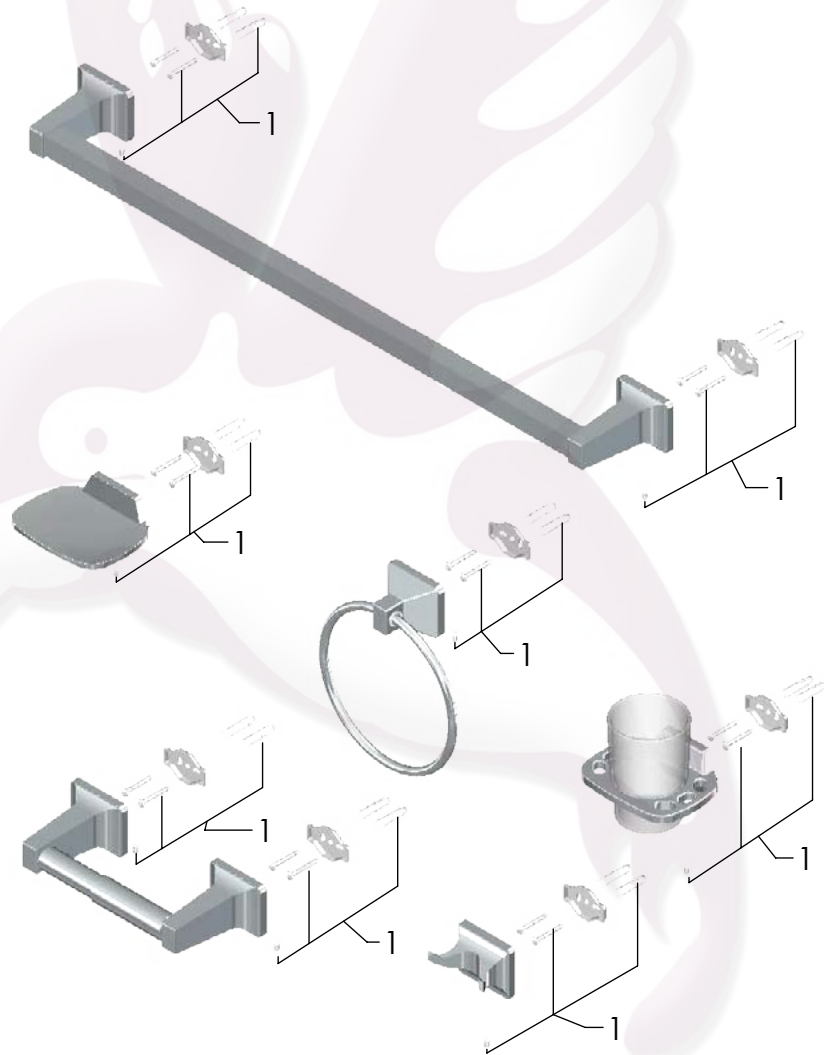

Cotas en milímetros

Cotas en milímetros

4500Z

Juego de accesorios de 6 piezas

No	Código	Descripción
1	R282054	Kit de fijación para accesorios

4800

Juego de accesorios de 5 piezas

No	Código	Descripción
1	R282064	Kit de fijación para accesorios

Cotas en milímetros

Cotas en milímetros

BCHP.33

Bomba centrífuga de 1/3 HP

No	Código	Descripción
1	R2802136	Kit de baleros para bomba BCHP.33/BCHP.50/BPHP.50
2	R2802137	Sello mecánico para bomba BCHP.33/BCHP.50/BPHP.50/BPHP.75/BPHP1