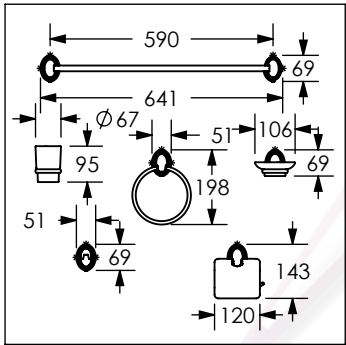

1800 / 1800.1

Juego de accesorios de 6 piezas

No	Código	Descripción
1	R282064	Kit de fijación para accesorios
2	R280844	Vaso de cristal para accesorios DICA