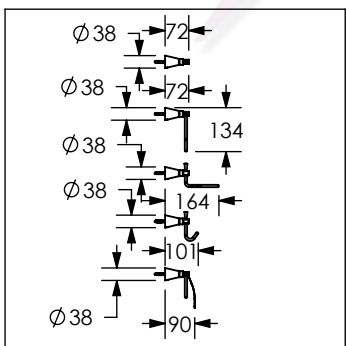

Juego de accesorios de 6 piezas

No	Código	Descripción
1	R282064	Kit de fijación para accesorios
2	R280844	Vaso de cristal para accesorios DICA

2800 / 2800.14

Juego de accesorios de 6 piezas

No	Código	Descripción
1	R282064	Kit de fijación para accesorios
2	R2801308	Vaso esmerilado para accesorios DICA