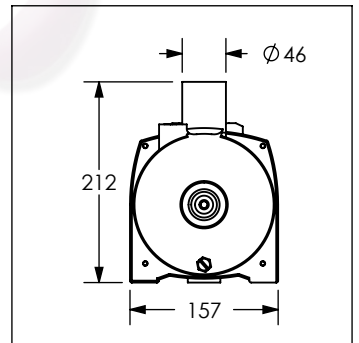

Cotas en milímetros