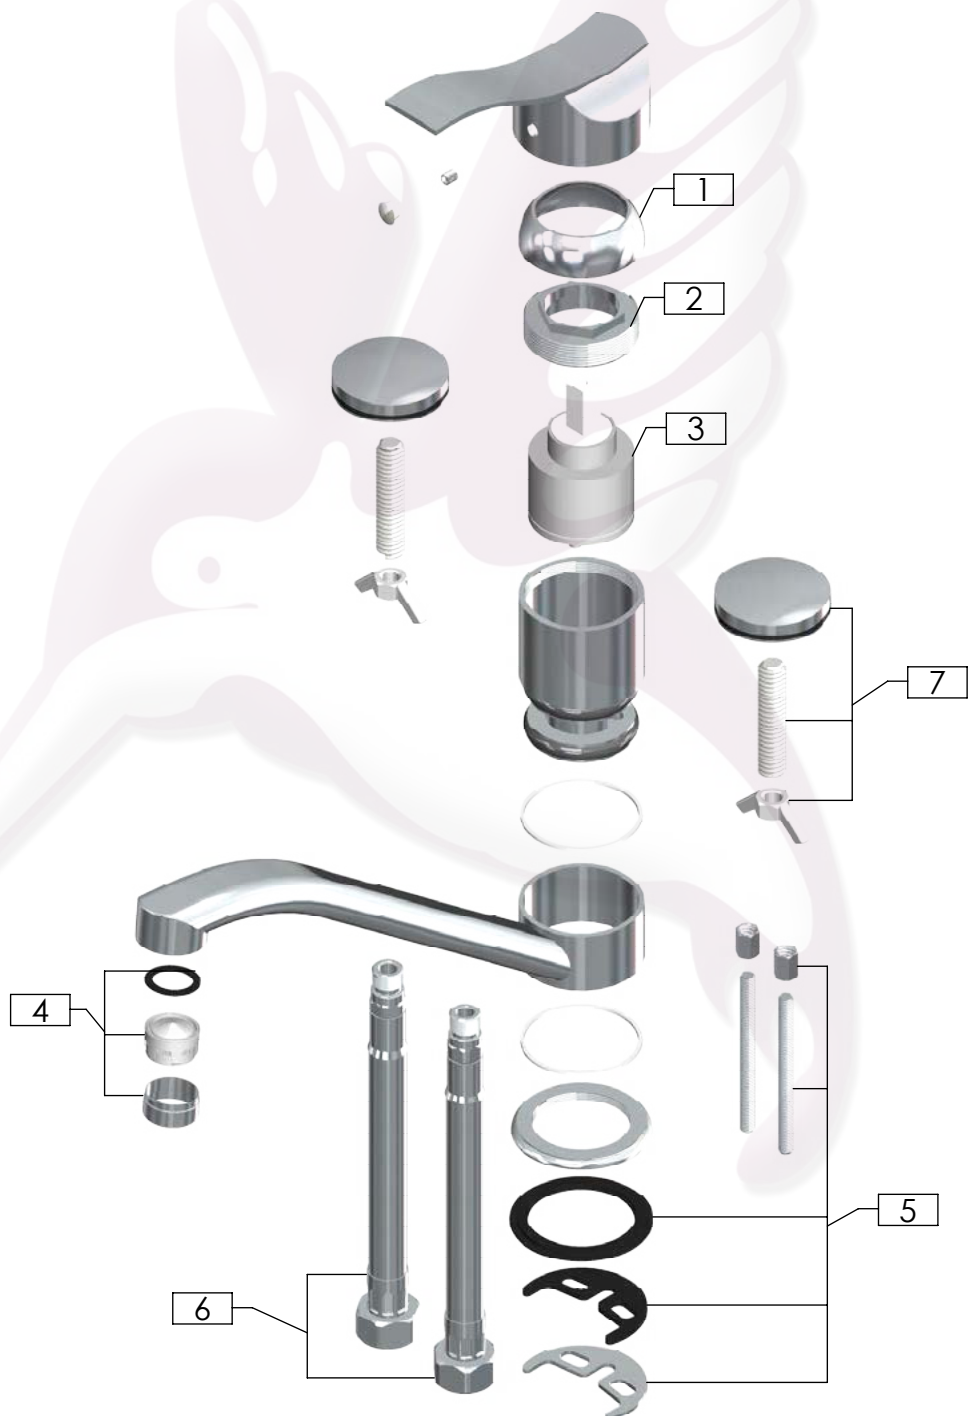

Cotas en milímetros

Cotas en milímetros

4077 / 4077.9

Monomando para fregadero con nariz giratoria

No	Código	Inoxidable	Descripción
1	R2802155	R2802173	Casquillo bola para monomandos DICA
2	R2802156		Contratuera para cartucho 40 mm de monomando DICA
3	R2802154		Cartucho cerámico 40 MM para monomandos DICA
4	R2802158	R2802178	Kit aireador 1.5gpm para monomando DICA
5	R2802179		Kit de fijación doble tipo "M" para monomando DICA
6	R2802207		Mangueras de 1/2" 400 mm para monomando de lavabo DICA
7	R2802214	R2802215	Tapón cubre taladro roscado

Cotas en milímetros

Cotas en milímetros

4078 / 4078.9

Monomando para fregadero

No	Código	Inoxidable	Descripción
1	R2802233	R2802237	Casquillo bola para cartucho 25 mm DICA
2	R2802234		Contratuercas para cartucho 25 mm para monomando de lavabo 4078 y 4427
3	R2802235		Cartucho 25 mm para monomando de lavabo 4078 y 4427
4	R2802184		Kit de fijación tubular para monomando de lavabo 4078 y 4427
5	R2802220		Manguera de 500 mm con inserto para monomandos DICA