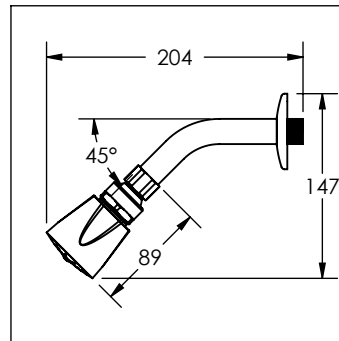

Cotas en milímetros

Cotas en milímetros

4501B

Regadera con brazo y chapetón

No	Código	Descripción
1	R434015	Chapetón inoxidable 299
2	R418015	Bola unión de zamak cromada
3	R208114	Empaque para chuma grande
4	R474024	Tapa de regadera 3001B

Cotas en milímetros

Cotas en milímetros

4501BL

Regadera ecológica con brazo y chapetón

No	Código	Descripción
1	R434015	Chapetón inoxidable 299
2	R418015	Bola unión de zamak cromada
3	R208114	Empaque para chuma grande
4	R474024	Tapa de regadera 3001B