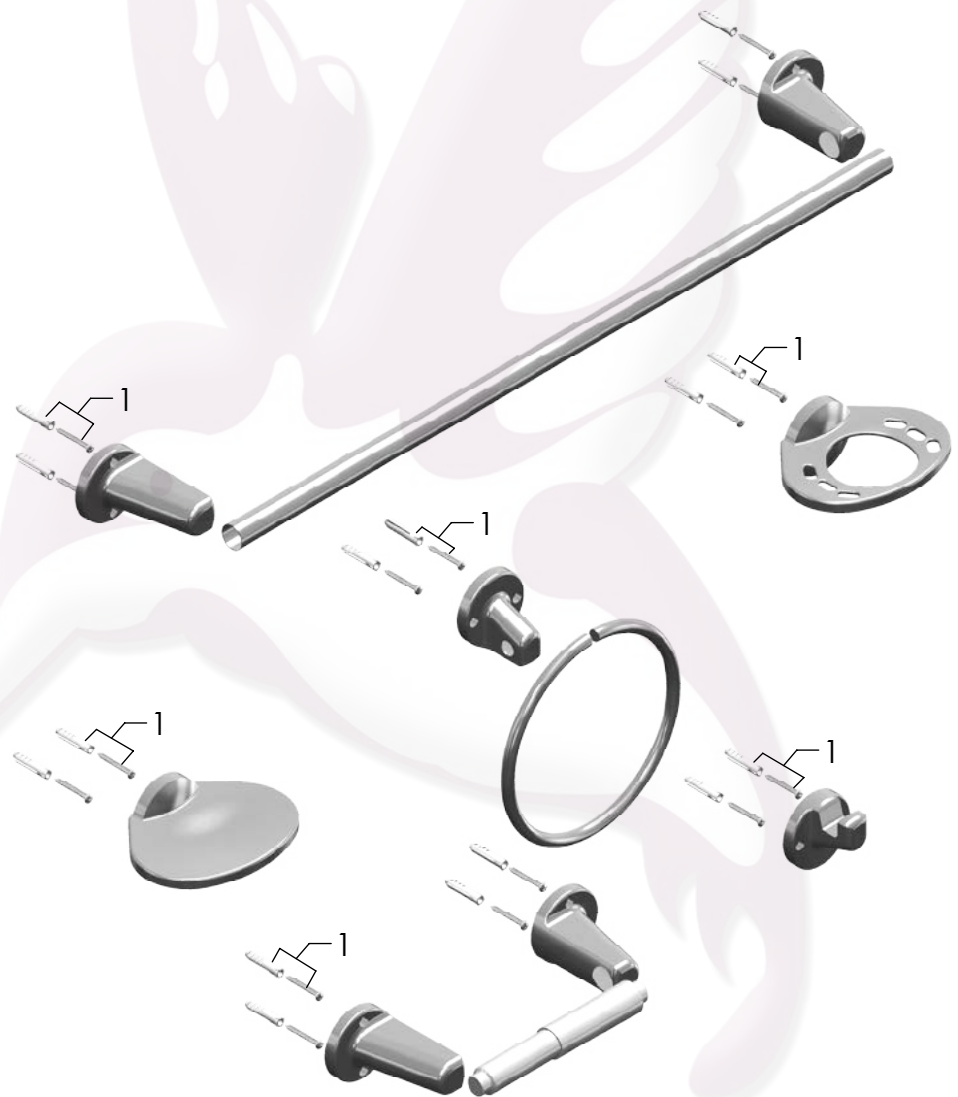

Juego de accesorios de 6 piezas

No	Código	Descripción
1	R282064	Kit de fijación para accesorios
2	R280844	Vaso de cristal para accesorios DICA

2800 / 2800.14

Juego de accesorios de 6 piezas

No	Código	Descripción
1	R282064	Kit de fijación para accesorios
2	R2801308	Vaso esmerilado para accesorios DICA

4000TS

Juego de accesorios de 6 piezas

No	Código	Descripción
1	R282064	Kit de fijación para accesorios

Cotas en milímetros

Cotas en milímetros

4200TS

Juego de accesorios de 6 piezas

No	Código	Descripción
1	R2B2064	Kit de fijación para accesorios

Cotas en milímetros

Cotas en milímetros

4500Z

Juego de accesorios de 6 piezas

No	Código	Descripción
1	R282054	Kit de fijación para accesorios

4800

Juego de accesorios de 5 piezas

No	Código	Descripción
1	R282064	Kit de fijación para accesorios