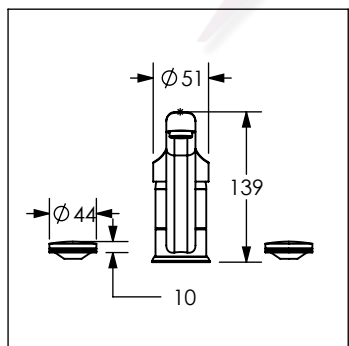

Cotas en milímetros

Cotas en milímetros