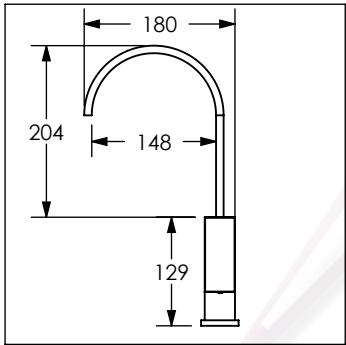

Cotas en milímetros

Cotas en milímetros

4078 / 4078.9

Monomando para fregadero

No	Código	Inoxidable	Descripción
1	R2802233	R2802237	Casquillo bola para cartucho 25 mm DICA
2	R2802234		Contratuercas para cartucho 25 mm para monomando de lavabo 4078 y 4427
3	R2802235		Cartucho 25 mm para monomando de lavabo 4078 y 4427
4	R2802184		Kit de fijación tubular para monomando de lavabo 4078 y 4427
5	R2802220		Manguera de 500 mm con inserto para monomandos DICA