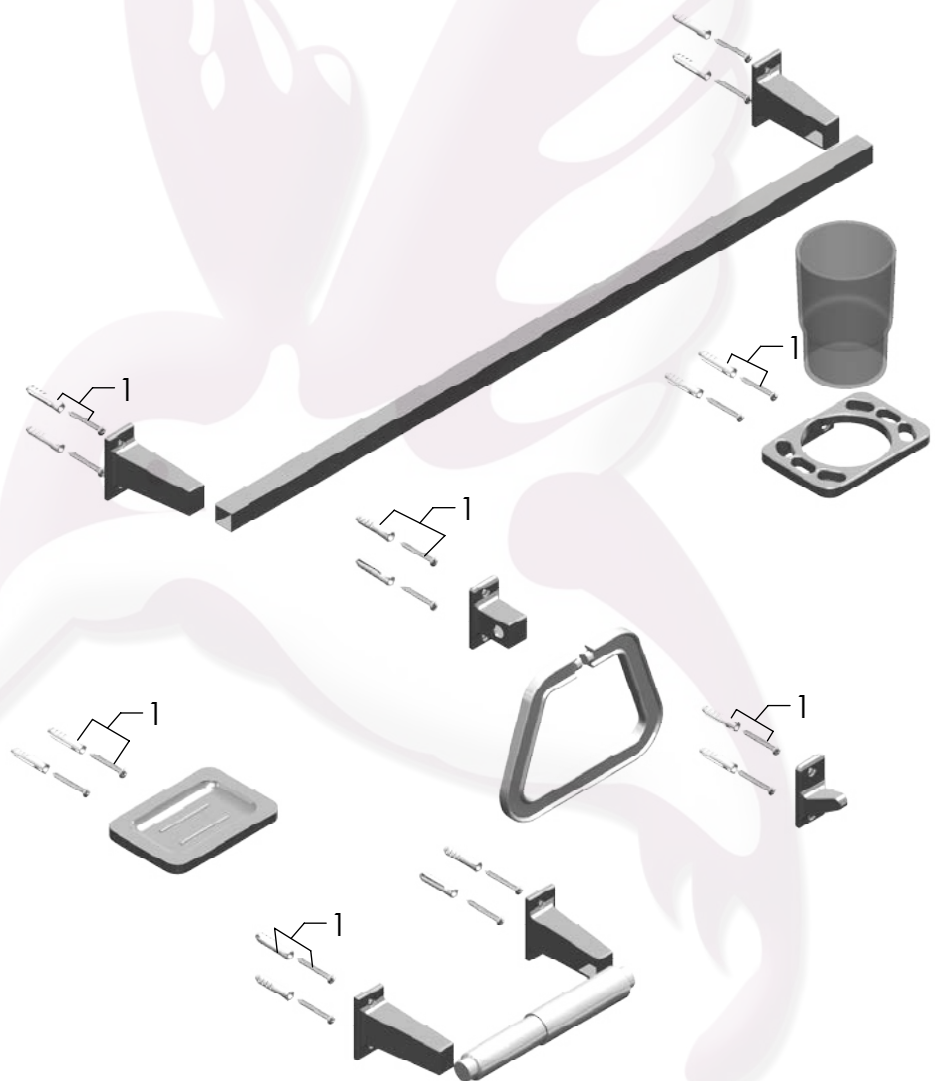

4000TS

Juego de accesorios de 6 piezas

No	Código	Descripción
1	R282064	Kit de fijación para accesorios

Cotas en milímetros

Cotas en milímetros

4200TS

Juego de accesorios de 6 piezas

No	Código	Descripción
1	R2B2064	Kit de fijación para accesorios

Cotas en milímetros

Cotas en milímetros

4500Z

Juego de accesorios de 6 piezas

No	Código	Descripción
1	R282054	Kit de fijación para accesorios

4800

Juego de accesorios de 5 piezas

No	Código	Descripción
1	R282064	Kit de fijación para accesorios