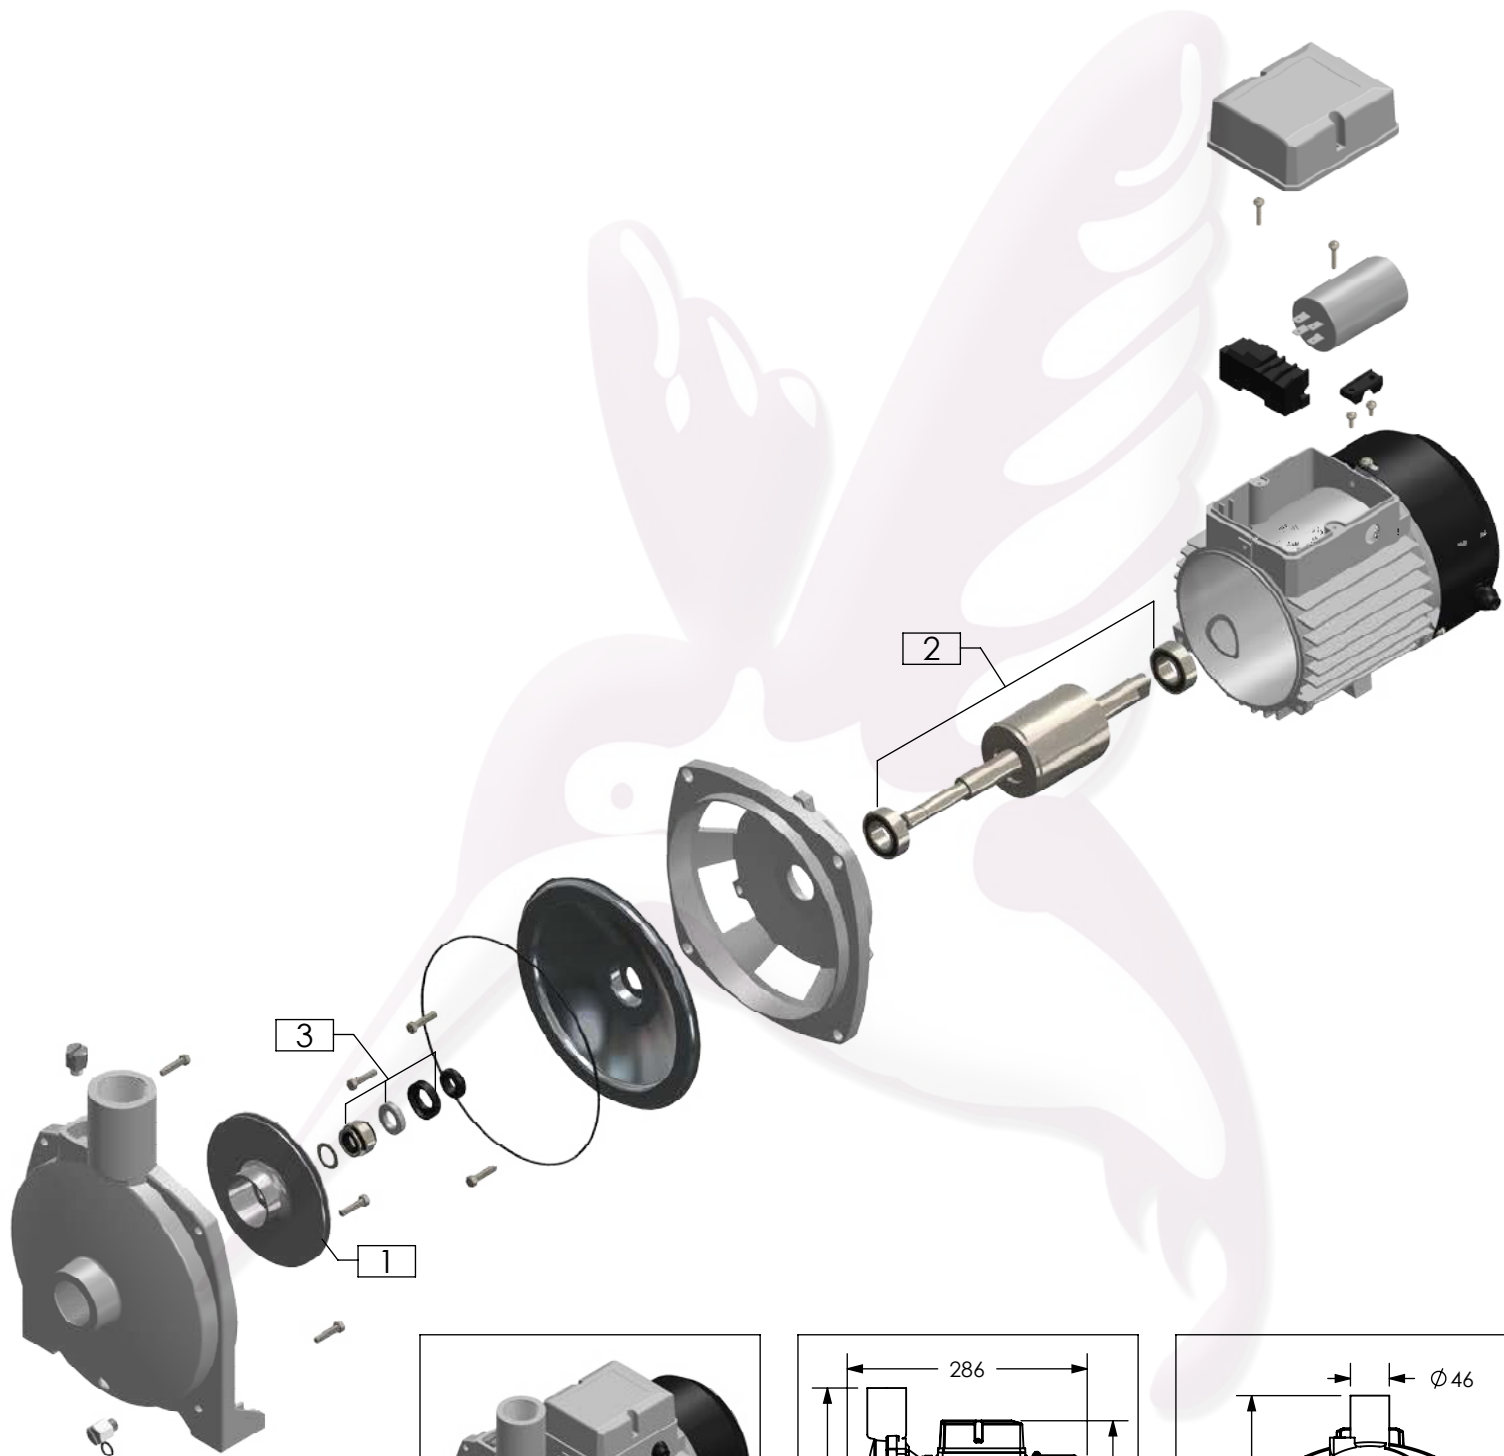

Cotas en milímetros

Cotas en milímetros

BCHP.75

Bomba centrífuga de 3/4 HP

No	Código	Descripción
1	R2802146	Impulsor para bomba BCHP.75
2	R2802149	Kit de baleros para bomba BCHP.75
3	R2802151	Sello mecánico para bomba BCHP.75