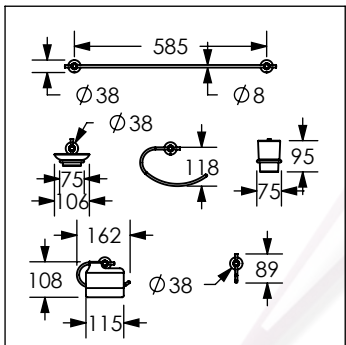

Juego de accesorios de 6 piezas

No	Código	Descripción
1	R282064	Kit de fijación para accesorios
2	R280844	Vaso de cristal para accesorios DICA

2800 / 2800.14

Juego de accesorios de 6 piezas

No	Código	Descripción
1	R282064	Kit de fijación para accesorios
2	R2801308	Vaso esmerilado para accesorios DICA