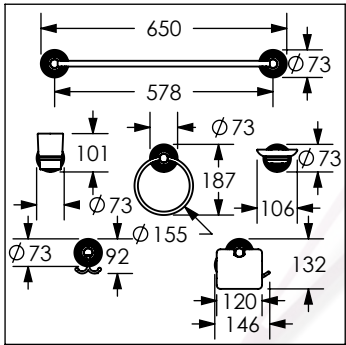

1500 / 1500.1

Juego de accesorios de 6 piezas

No	Código	Descripción
1	R282064	Kit de fijación para accesorios
2	R280844	Vaso de cristal para accesorios DICA

Cotas en milímetros

Cotas en milímetros

1800 / 1800.1