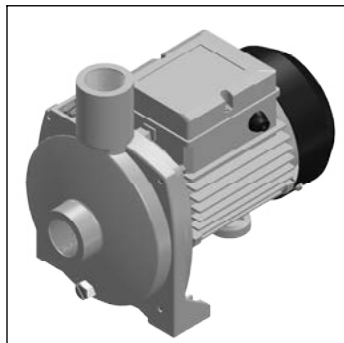

Cotas en milímetros

Cotas en milímetros

BCHP.33

Bomba centrífuga de 1/3 HP

No	Código	Descripción
1	R2802136	Kit de baleros para bomba BCHP.33/BCHP.50/BPHP.50
2	R2802137	Sello mecánico para bomba BCHP.33/BCHP.50/BPHP.50/BPHP.75/BPHP1

Cotas en milímetros

Cotas en milímetros

BCHP.50

Bomba centrífuga de 1/2 HP

No	Código	Descripción
1	R2802134	Impulsor para bomba BCHP.50
2	R2802136	Kit de baleros para bomba BCHP.50/BPHP.50
3	R2802137	Sello mecánico para bomba BCHP.50/BPHP.50/BPHP.75/BPHP1

Cotas en milímetros

Cotas en milímetros

BCHP.75

Bomba centrífuga de 3/4 HP

No	Código	Descripción
1	R2802146	Impulsor para bomba BCHP.75
2	R2802149	Kit de baleros para bomba BCHP.75
3	R2802151	Sello mecánico para bomba BCHP.75