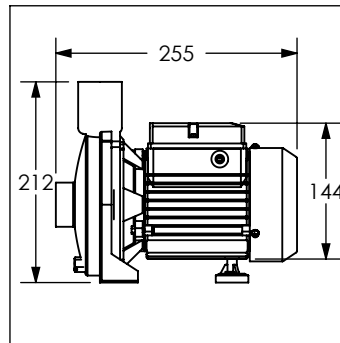

Cotas en milímetros

Cotas en milímetros

BCHP.33

Bomba centrífuga de 1/3 HP

No	Código	Descripción
1	R2802136	Kit de baleros para bomba BCHP.33/BCHP.50/BPHP.50
2	R2802137	Sello mecánico para bomba BCHP.33/BCHP.50/BPHP.50/BPHP.75/BPHP1

Cotas en milímetros

Cotas en milímetros

BCHP.50

Bomba centrífuga de 1/2 HP

No	Código	Descripción
1	R2802134	Impulsor para bomba BCHP.50
2	R2802136	Kit de baleros para bomba BCHP.50/BPHP.50
3	R2802137	Sello mecánico para bomba BCHP.50/BPHP.50/BPHP.75/BPHP1