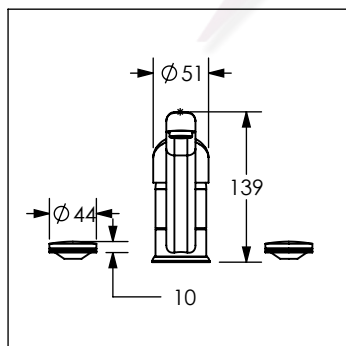

Cotas en milímetros

Cotas en milímetros