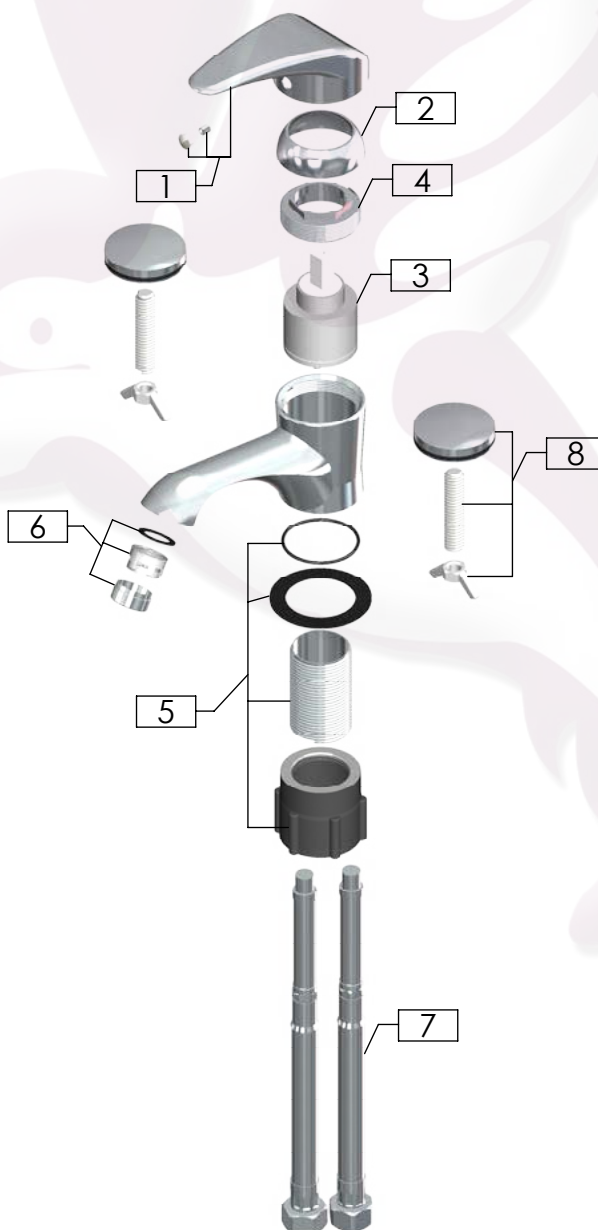

4433

Monomando para lavabo de 4"

No.	Código	Descripción
1	R2802187	Maneral para monomando de lavabo 4433 DICA
2	R2802155	Casquillo bola cromo para monomando de lavabo DICA
3	R2802154	Cartucho cerámico 40 mm para monomandos DICA
4	R2802156	Contratuerca para cartucho 40 mm de monomando DICA
5	R2802185	Kit de fijación para monomando 4433 DICA
6	R2802247	Kit de aireador 1.75gpm para monomando de lavabo cromo
7	R2802219	Manguera flexible de 490 mm con inserto para monomando de lavabo
8	R2802225	Tapón roscado de mariposa cubre taladro DICA