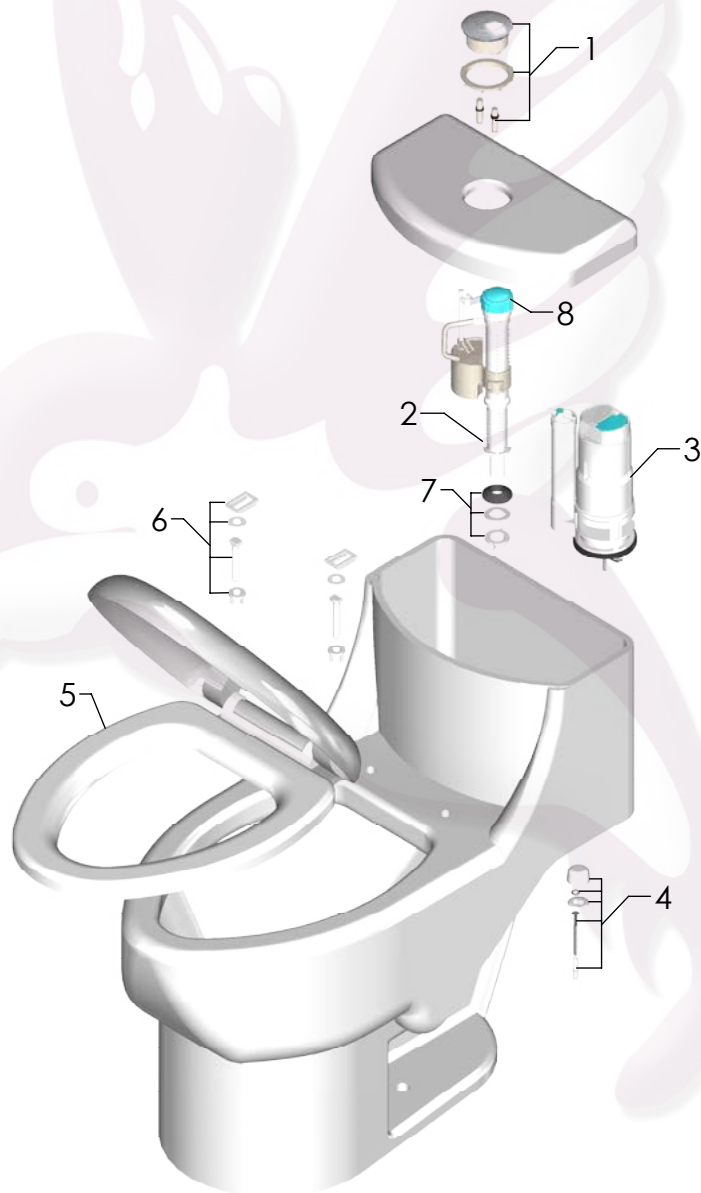

Cotas en milímetros

Cotas en milímetros

4501BVAP

Regadera ecológica con brazo y chapetón

No	Código	Descripción
1	R434015	Chapetón inoxidable 299
2	R418015	Bola unión de zamak cromada
3	R208114	Empaque para chuma grande
4	R474024	Tapa de regadera 3001B

Cotas en milímetros

Cotas en milímetros

WC.4003.01

Sanitario one pieza ecológico DICA

No.	Código	Descripción
1	59509005	Botón de descarga para sanitario One Piece
2	59500005	Válvula de admisión para tanque de sanitario One Piece
3	59502005	Válvula de descarga para sanitario ecológico One piece
4	59505005	Kit de fijación para sanitario One Piece
5	59511005	Asiento para sanitario ecológico One Piece
6	59508005	Kit de fijación para tapa de asiento One Piece
7	59506005	Kit de fijación para válvula de admisión One Piece
8	59504005	Tapa para válvula de admisión One Piece
9	59512005	Herraje para sanitario One Piece ecológico

*El punto 5 incluye el punto 6
*El punto 9 incluye los puntos 1, 2, 3, 7, y 8

WC.4006.01

Sanitario One piece

No	Código	Descripción
1	59510005	Botón de descarga para sanitario 5045
2	59501005	Válvula de admisión para tanque de sanitario 5045
3	59506005	Kit de fijación para válvula de admisión one piece
4	59507005	Filtro para válvula de admisión de sanitario 5045
5	59503005	Valvula de descarga para sanitario 5045
6	59513005	Herraje para sanitario 50451025
7	59511005	Asiento para sanitario one piece
8	59508005	Kit de fijación para tapa de asiento one piece
9	59505005	Kit de fijación para sanitario one piece