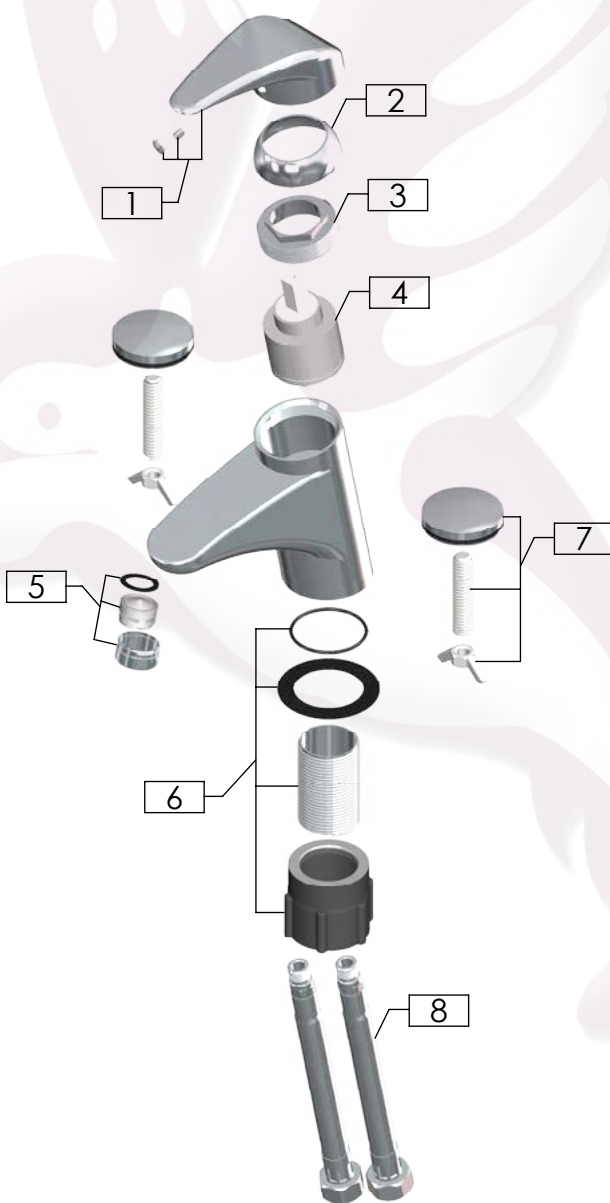

4432

Monomando ecológico para lavabo

No	Código	Descripción
1	R2802186	Maneral cromo para monomando 4076/4080/4432 DICA
2	R2802155	Casquillo bola cromo para monomandos DICA
3	R2802156	Contratuerca para cartucho 40 mm de monomando DICA
4	R2802154	Cartucho cerámico 40mm para monomando DICA
5	R2802223	Kit de aireador 2.2gpm para monomando de lavabo DICA
6	R2802185	Kit de fijación tubular para monomandos DICA
7	R2802214	Tapón cubre taladro roscado DICA
8	R2802207	Manguera 400 mm para monomando de lavabo DICA