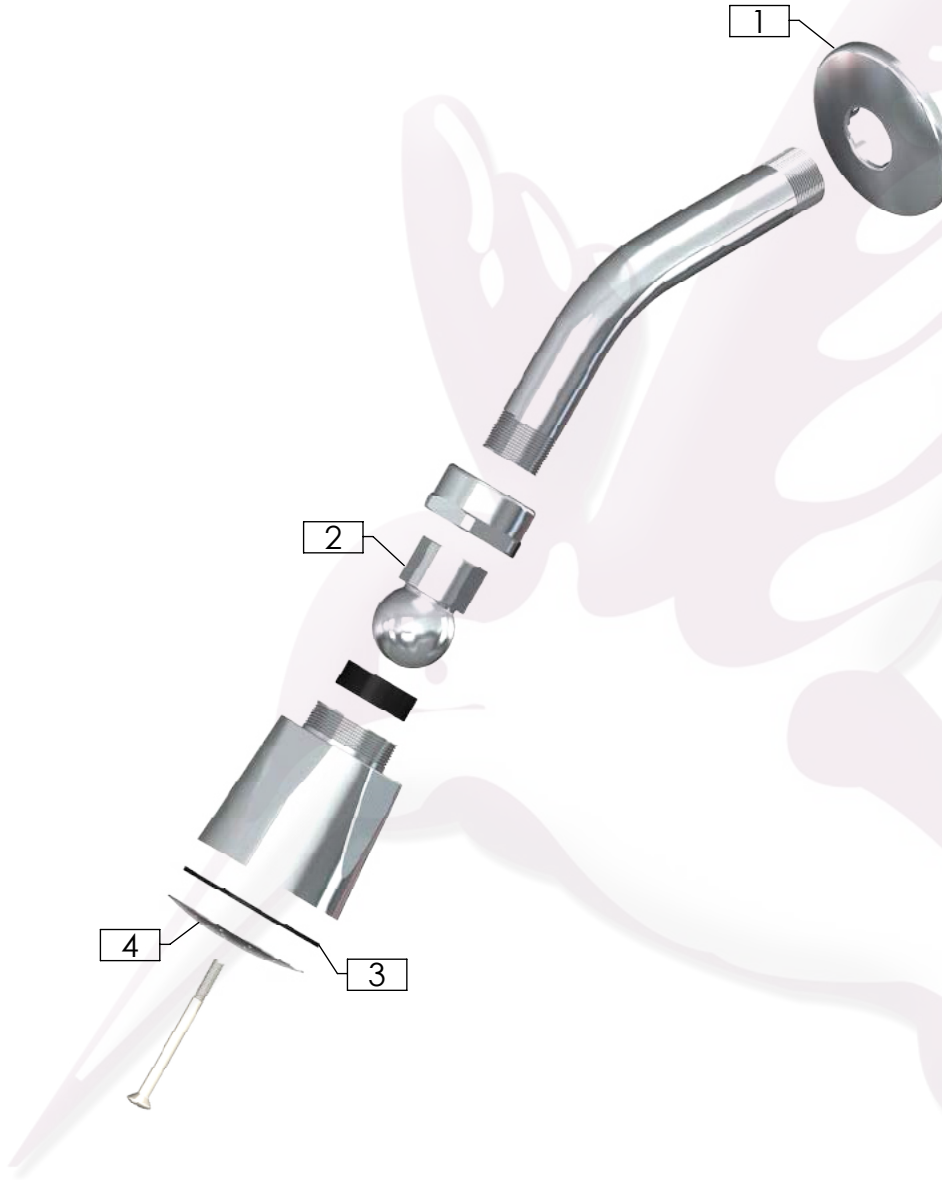

Cotas en milímetros

Cotas en milímetros

4501BV

Regadera ecológica con brazo y chapetón

No	Código	Descripción
1	R434015	Chapetón inoxidable 299
2	R418015	Bola unión de zamak cromada
3	R208114	Empaque para chuma grande
4	R474024	Tapa de regadera 3001B