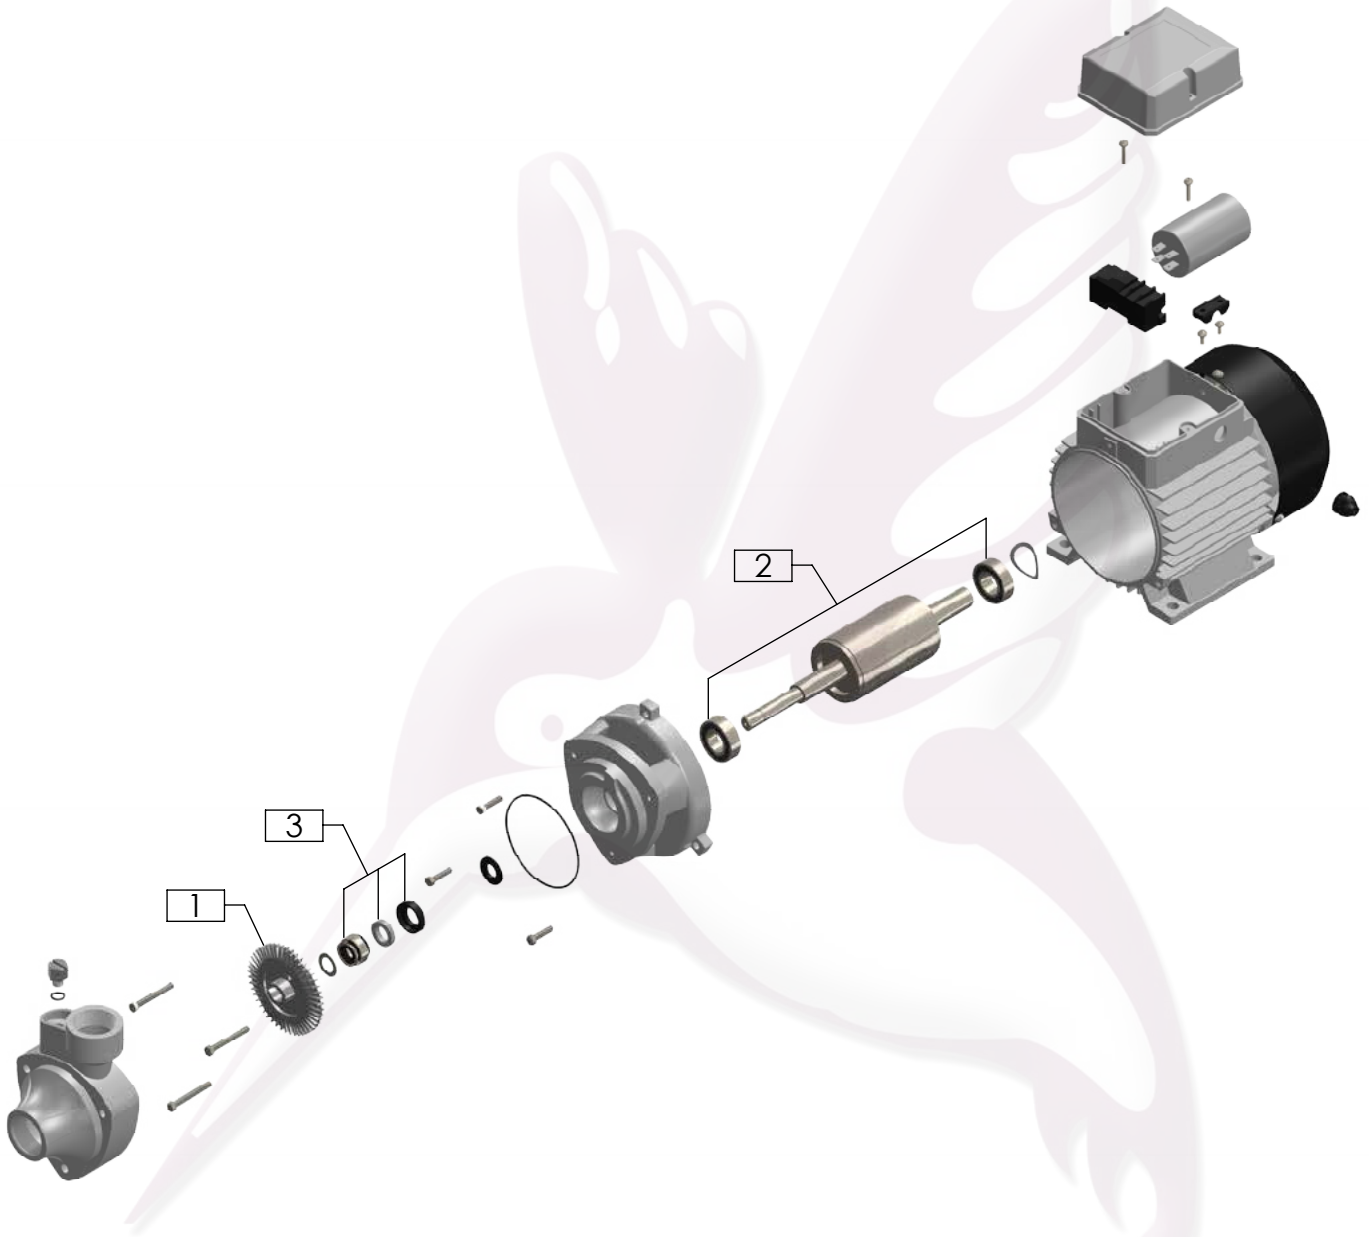

4207

Césped de latón cromado con contra de rebosadero para lavabo

No	Código	Descripción
1	R2802267	Kit de fijación para céspol 4207
2	R2802268	Kit de tuerca para cuerpo de céspol 4207
3	R2802202	Chapetón para céspol 4207