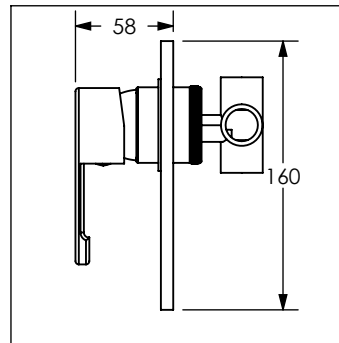

Cotas en milímetros

Cotas en milímetros

4476 / 4476.9

Monomando de empotrar para regadera

No	Código	Inoxidable	Descripción
1	R2802241	R2802242	Maneral para monomando de regadera para regadera 4476 DICA
2	R2802170	R2802205	Casquillo bola 35 mm para monomando de empotrar DICA
3	R2802194	R2802195	Chapetón rectangular para monomando de empotrar para regadera DICA
4	R2802197		Contratuera para cartucho de monomando de empotrar DICA
5	R2802216		Cartucho cerámico de 35 mm para monomando de empotrar DICA