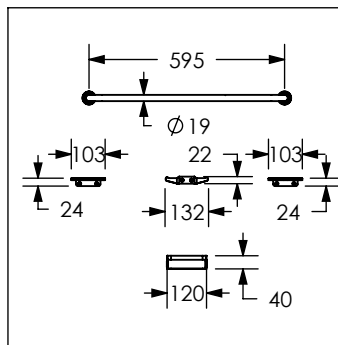

Cotas en milímetros

Cotas en milímetros

4500Z

Juego de accesorios de 6 piezas

No	Código	Descripción
1	R282054	Kit de fijación para accesorios

4800

Juego de accesorios de 5 piezas

No	Código	Descripción
1	R282064	Kit de fijación para accesorios

Cotas en milímetros

Cotas en milímetros

BCHP.33

Bomba centrífuga de 1/3 HP

No	Código	Descripción
1	R2802136	Kit de baleros para bomba BCHP.33/BCHP.50/BPHP.50
2	R2802137	Sello mecánico para bomba BCHP.33/BCHP.50/BPHP.50/BPHP.75/BPHP1