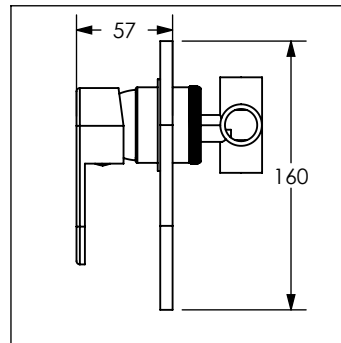

Cotas en milímetros

Cotas en milímetros

4475 / 4475.9

Monomando de empotrar para regadera

No	Código	Inoxidable	Descripción
1	R2802239	R2802240	Maneral para monomando de regadera para regadera 4475 DICA
2	R2802170	R2802205	Casquillo bola 35 mm para monomando de empotrar DICA
3	R2802238	R2802238	Chapeton ovalado para monomando de empotrar para regadera 4475 DICA
4	R2802187		Contratuera para cartucho de monomando de empotrar DICA
5	R2802216		Cartucho cerámico de 35 mm para monomando de empotrar 4475 DICA