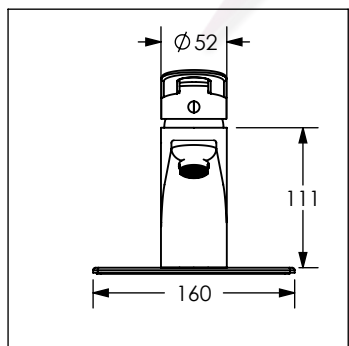

Cotas en milímetros

Cotas en milímetros