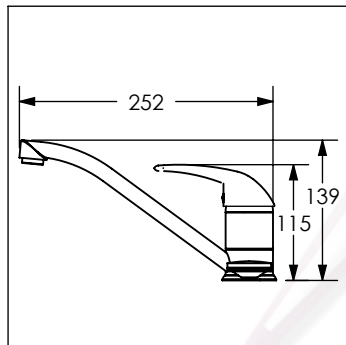

4076 / 4076.9

Monomando para fregadero con nariz giratoria

No	Código	Inoxidable	Descripción
1	R2802186		Maneral para monomando 4076/4080/4432 DICA
2	R2802155	R2802173	Casquillo bola para monomandos DICA
3	R2802156		Contratuera para cartucho 40 mm de monomando DICA
4	R2802154		Cartucho cerámico 40 MM para monomandos DICA
5	R2802158	R2802178	Kit aireador 1.5gpm para monomando DICA
6	R2802179		Kit de fijación doble tipo "M" para monomando DICA
7	R2802207		Mangueras de 1/2" 400 mm para monomando de lavabo DICA
8	R2802214	R2802215	Tapón cobre taladro roscado