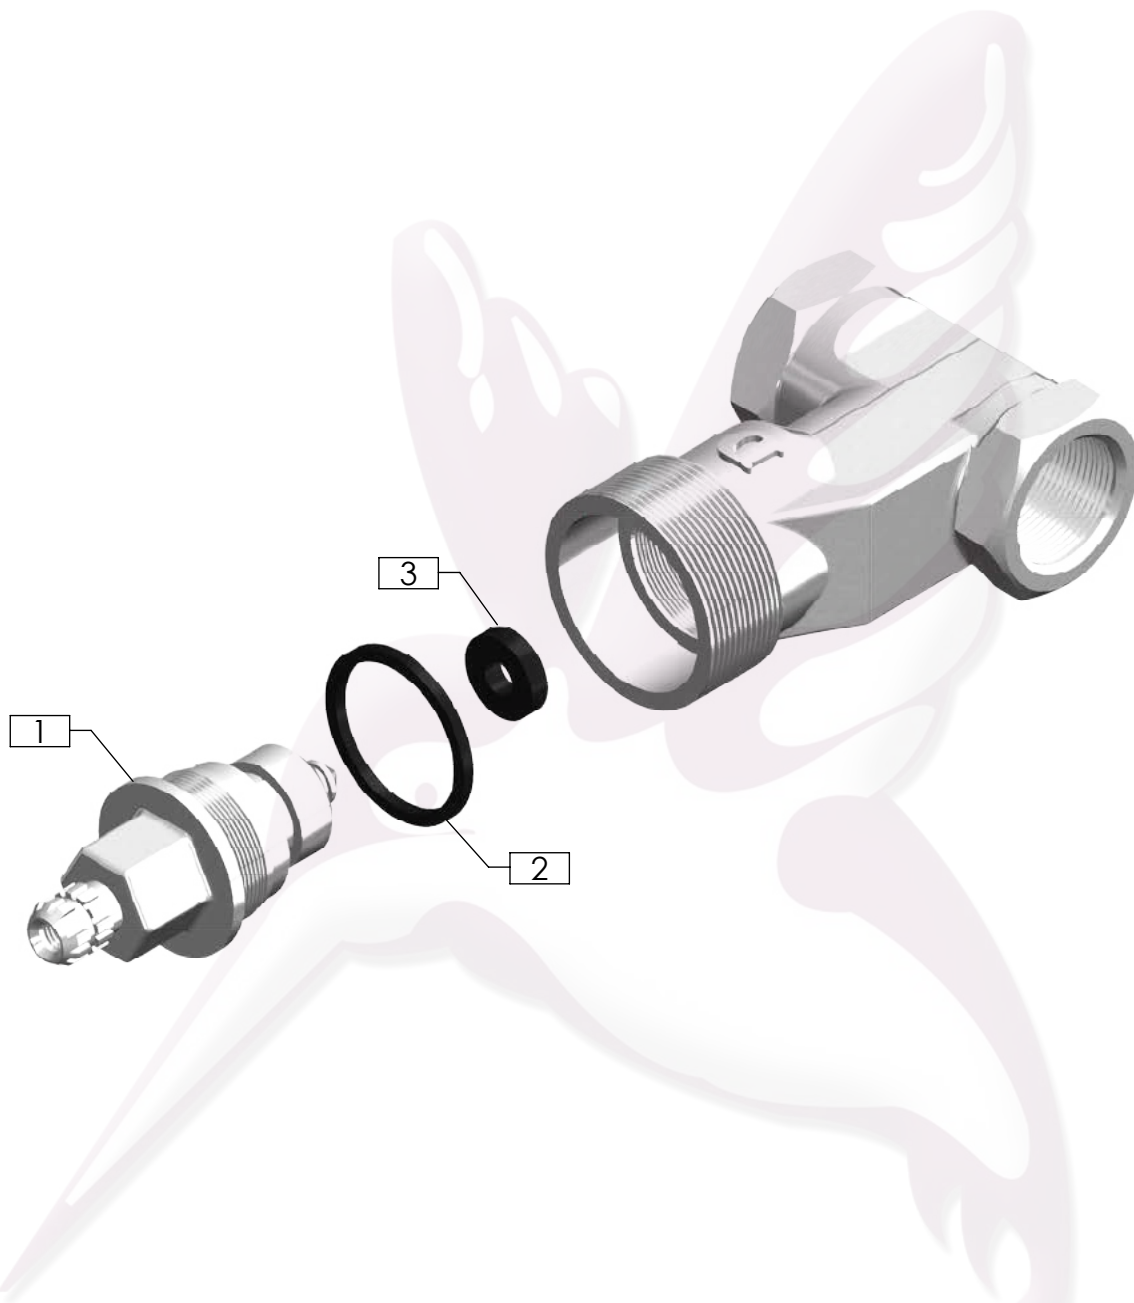

4207

Césped de latón cromado con contra de rebosadero para lavabo

No	Código	Descripción
1	R2802267	Kit de fijación para céspol 4207
2	R2802268	Kit de tuerca para cuerpo de céspol 4207
3	R2802202	Chapetón para céspol 4207

Cotas en milímetros

Cotas en milímetros

4052SM

Juego de llaves de empotrar roscables sin manerales (2 piezas)

No	Código	Descripción
1	R470078	Cartucho 312 armado
2	R208013	O'ring 2-112
3	R208305	Rondana para cartucho 312