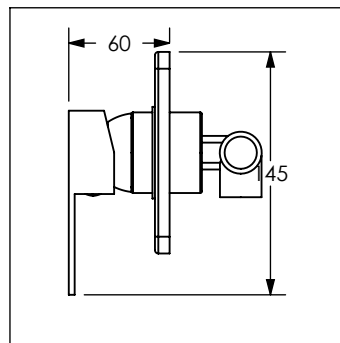

Cotas en milímetros

Cotas en milímetros

4474 / 4474.9

Monomando de empotrar para regadera

No.	Código	Inoxidable	Descripción
1	R2802241	R2802242	Maneral para monomando de regadera para regadera 4476 DICA
2	R2802170	R2802205	Casquillo bola 35 mm para monomando de empotrar DICA
3	R2802194	R2802195	Chapetón rectangular para monomando de empotrar para regadera DICA
4	R2802211		Contratuera para cartucho de monomando de empotrar DICA
5	R2802216		Cartucho cerámico de 35 mm para monomando de empotrar DICA