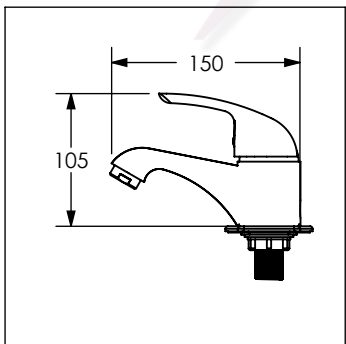

Cotas en milímetros

Cotas en milímetros