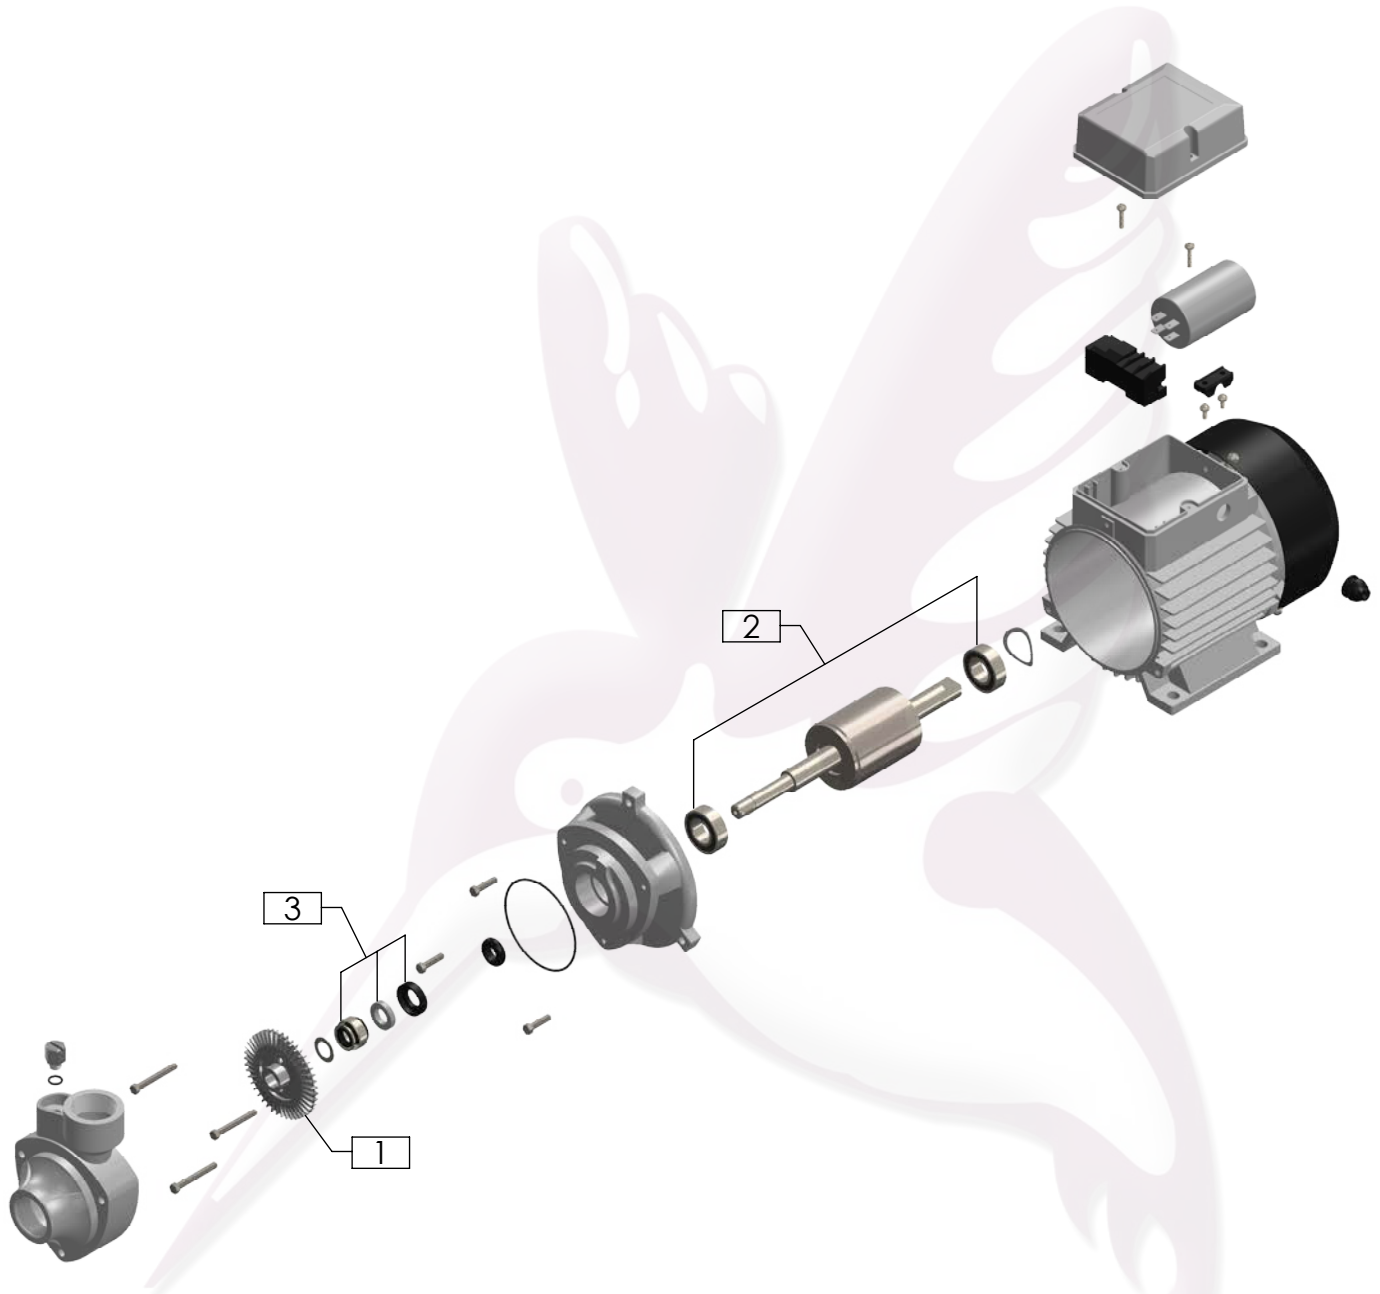

BPHP.75

Bomba periférica de 3/4 HP

No	Código	Descripción
1	R2802148	Impulsor para bomba BPHP.75
2	R2802150	Kit de baleros para bomba BPHP.75/BPHP1
3	R2802137	Sello mecánico para bomba BCHP.50/BPHP.50/BPHP.75/BPHP1

Cotas en milímetros