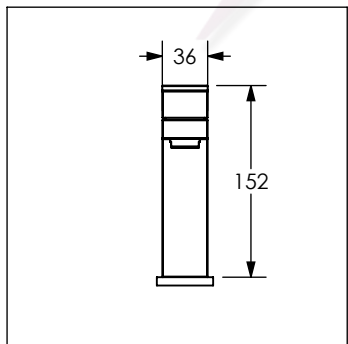

4427 / 4427.9

Monomando para lavabo

No	Código	Inoxidable	Descripción
1	R2802236	R2802232	Maneral para monomando de lavabo 4427 DICA
2	R2802233	R2802237	Casquillo bola para cartucho 25 mm DICA
3	R2802234		Contratuera para cartucho 25 mm de monomando 4427
4	R2802235		Cartucho 25 mm para monomando de lavabo 4427 DICA
5	R2802158	R2802178	Kit de aireador 1.5 gpm para monomando de lavabo
6	R2802184		Kit de fijación para monomando de lavabo 4427 DICA
7	R2802220		Manguera de 500 mm para monomando de lavabo 4427 DICA