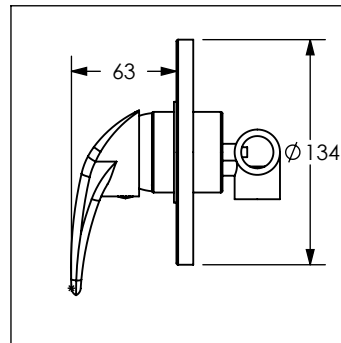

Cotas en milímetros

Cotas en milímetros

4475TS

Monomando para regadera DICA

No	Código	Descripción
1	R2802188	Maneral para monomando 4431TS/4475TS DICA
2	R2802155	Casquillo bola cromo para monomandos DICA
3	R2802156	Contratuercas para cartucho 40 mm de monomando DICA
4	R2802154	Cartucho cerámico para monomandos DICA
5	R2802189	Chapeton circular para monomandos de empotrar DICA