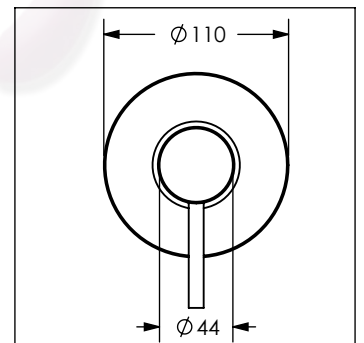

Cotas en milímetros