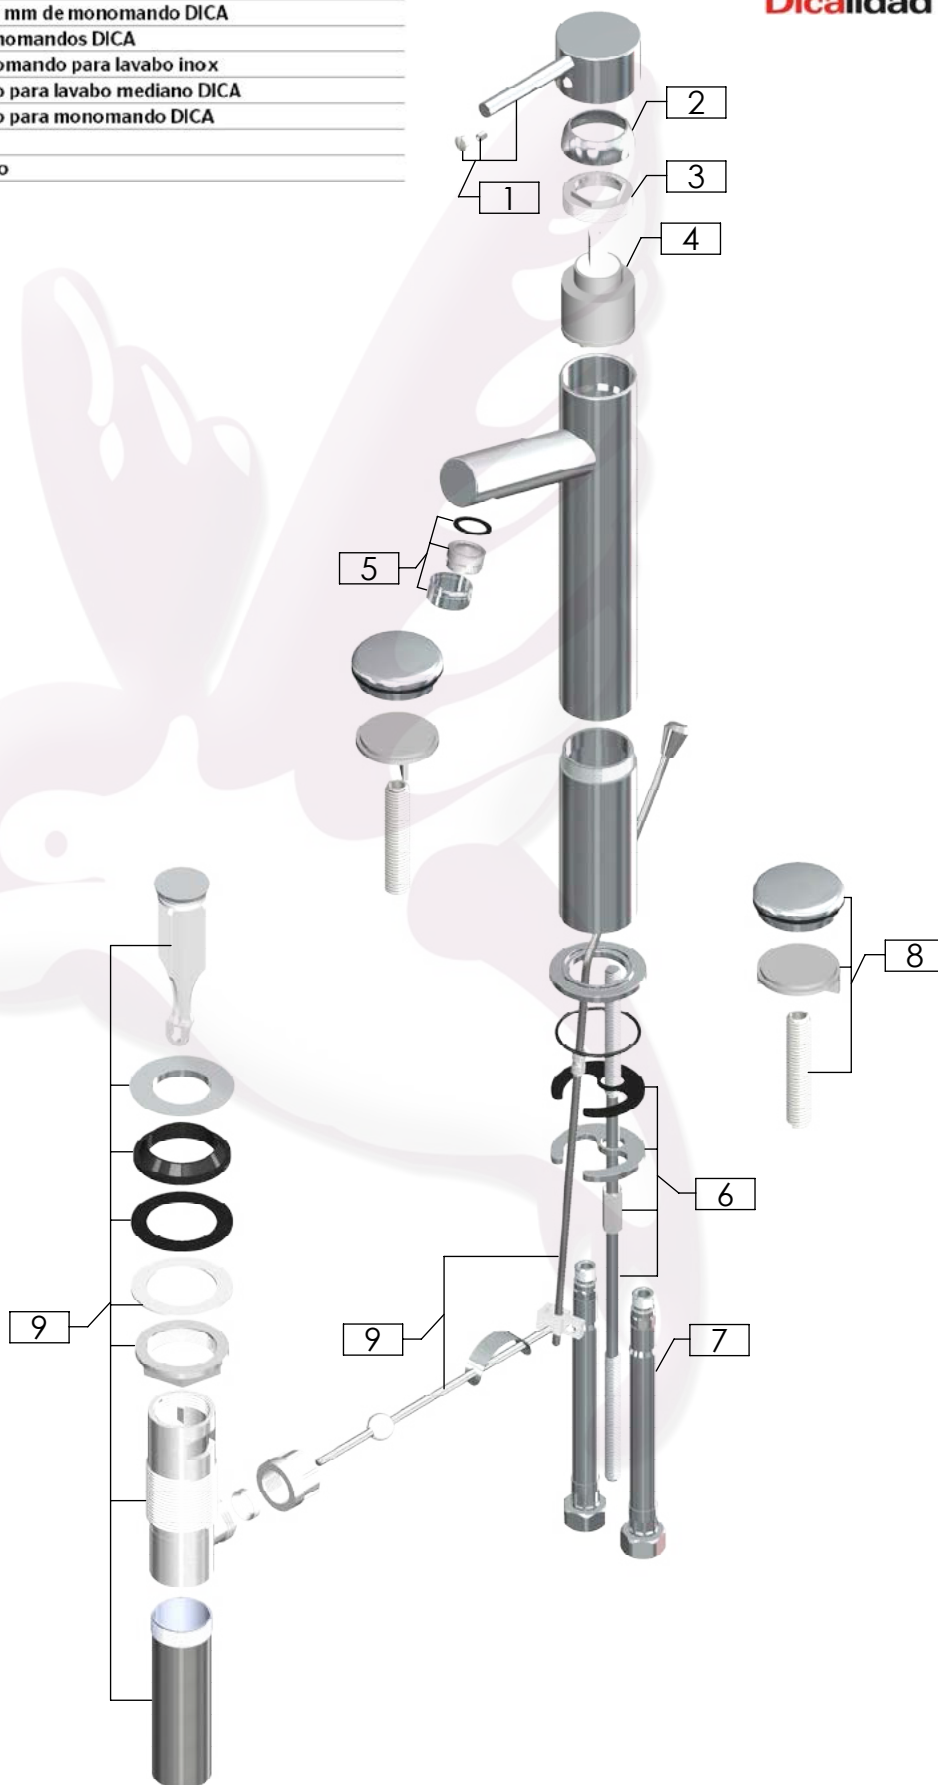

Cotas en milímetros

Cotas en milímetros

4426 / 4426.9

Monomando para lavabo

No	Código	Inoxidable	Descripción
1	R2802209	R2802210	Maneral de inserto tubular para monomando DICA
2	R281505	R2802247	Casquillo bola para cartucho 35 mm de monomando DICA
3	R2802211		Contratuera para cartucho 35 mm de monomando DICA
4	R2802183		Cartucho cerámico 35 mm monomandos DICA
5	R2802165	R2802206	Kit aireador metal 3 gpm monomando para lavabo inox
6	R2802177		Kit fijación tipo m monomando para lavabo mediano DICA
7	R2802220		Manguera 500 mm con inserto para monomando DICA
8	R2802214	R2802215	Tapón cobre taladro roscado
9	R2802217	R2802218	Contra de latón con automático