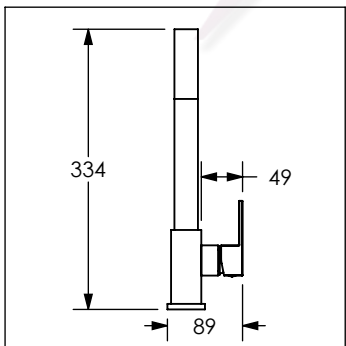

Cotas en milímetros

Cotas en milímetros

4078 / 4078.9

Monomando para fregadero

No	Código	Inoxidable	Descripción
1	R2802233	R2802237	Casquillo bola para cartucho 25 mm DICA
2	R2802234		Contratuercas para cartucho 25 mm para monomando de lavabo 4078 y 4427
3	R2802235		Cartucho 25 mm para monomando de lavabo 4078 y 4427
4	R2802184		Kit de fijación tubular para monomando de lavabo 4078 y 4427
5	R2802220		Manguera de 500 mm con inserto para monomandos DICA