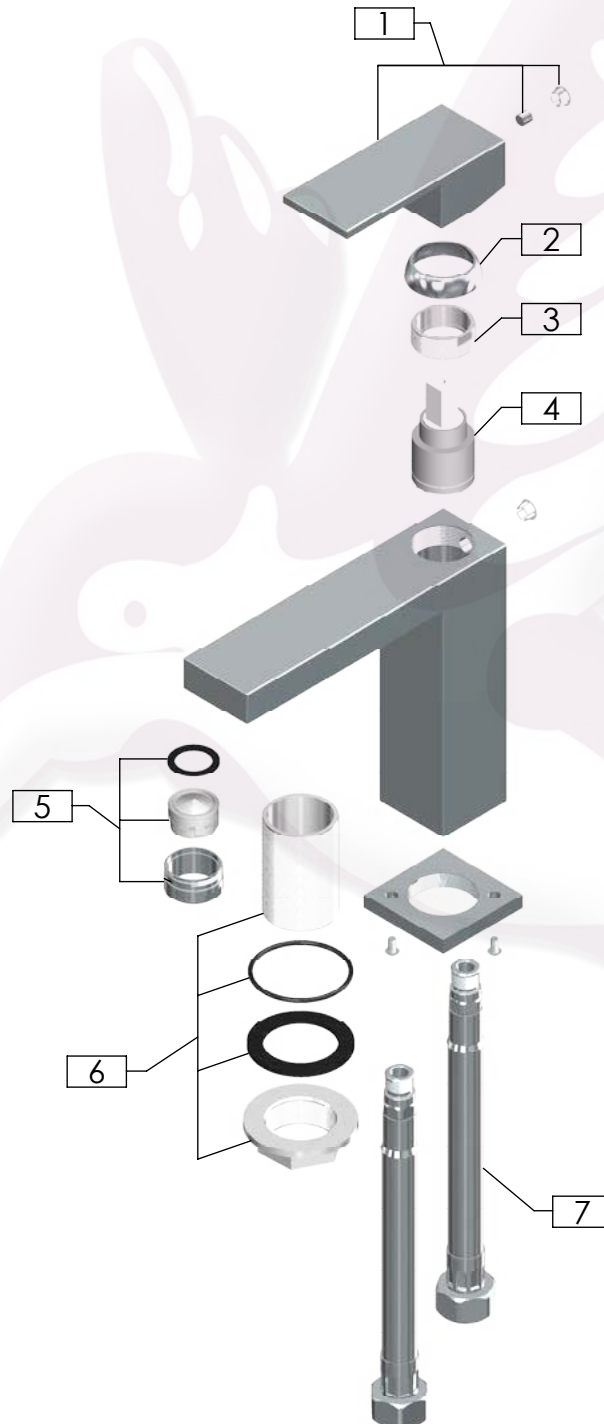

4427 / 4427.9

Monomando para lavabo

No	Código	Inoxidable	Descripción
1	R2802236	R2802232	Maneral para monomando de lavabo 4427 DICA
2	R2802233	R2802237	Casquillo bola para cartucho 25 mm DICA
3	R2802234		Contratuera para cartucho 25 mm de monomando 4427
4	R2802235		Cartucho 25 mm para monomando de lavabo 4427 DICA
5	R2802158	R2802178	Kit de aireador 1.5 gpm para monomando de lavabo
6	R2802184		Kit de fijación para monomando de lavabo 4427 DICA
7	R2802220		Manguera de 500 mm para monomando de lavabo 4427 DICA