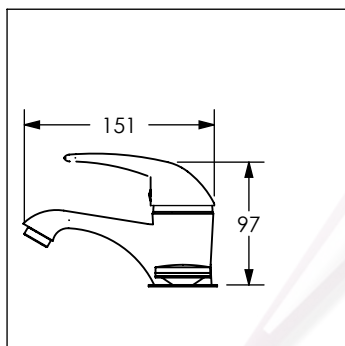

Cotas en milímetros

Cotas en milímetros

4433

Monomando para lavabo de 4"

No.	Código	Descripción
1	R2802187	Maneral para monomando de lavabo 4433 DICA
2	R2802155	Casquillo bola cromo para monomando de lavabo DICA
3	R2802154	Cartucho cerámico 40 mm para monomandos DICA
4	R2802156	Contratuerca para cartucho 40 mm de monomando DICA
5	R2802185	Kit de fijación para monomando 4433 DICA
6	R2802247	Kit de aireador 1.75gpm para monomando de lavabo cromo
7	R2802219	Manguera flexible de 490 mm con inserto para monomando de lavabo
8	R2802225	Tapón roscado de mariposa cubre taladro DICA