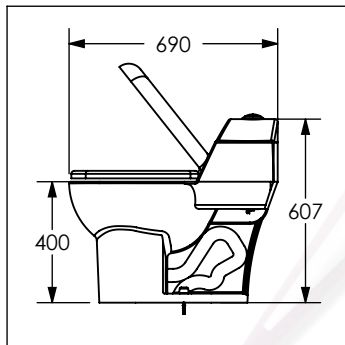

WC.4006.01

Sanitario One piece

No	Código	Descripción
1	59510005	Botón de descarga para sanitario 5045
2	59501005	Válvula de admisión para tanque de sanitario 5045
3	59506005	Kit de fijación para válvula de admisión one piece
4	59507005	Filtro para válvula de admisión de sanitario 5045
5	59503005	Valvula de descarga para sanitario 5045
6	59513005	Herraje para sanitario 50451025
7	59511005	Asiento para sanitario one piece
8	59508005	Kit de fijación para tapa de asiento one piece
9	59505005	Kit de fijación para sanitario one piece

*El punto 6 incluye los puntos 1, 2, 3, 4 y 5

Cotas en milímetros