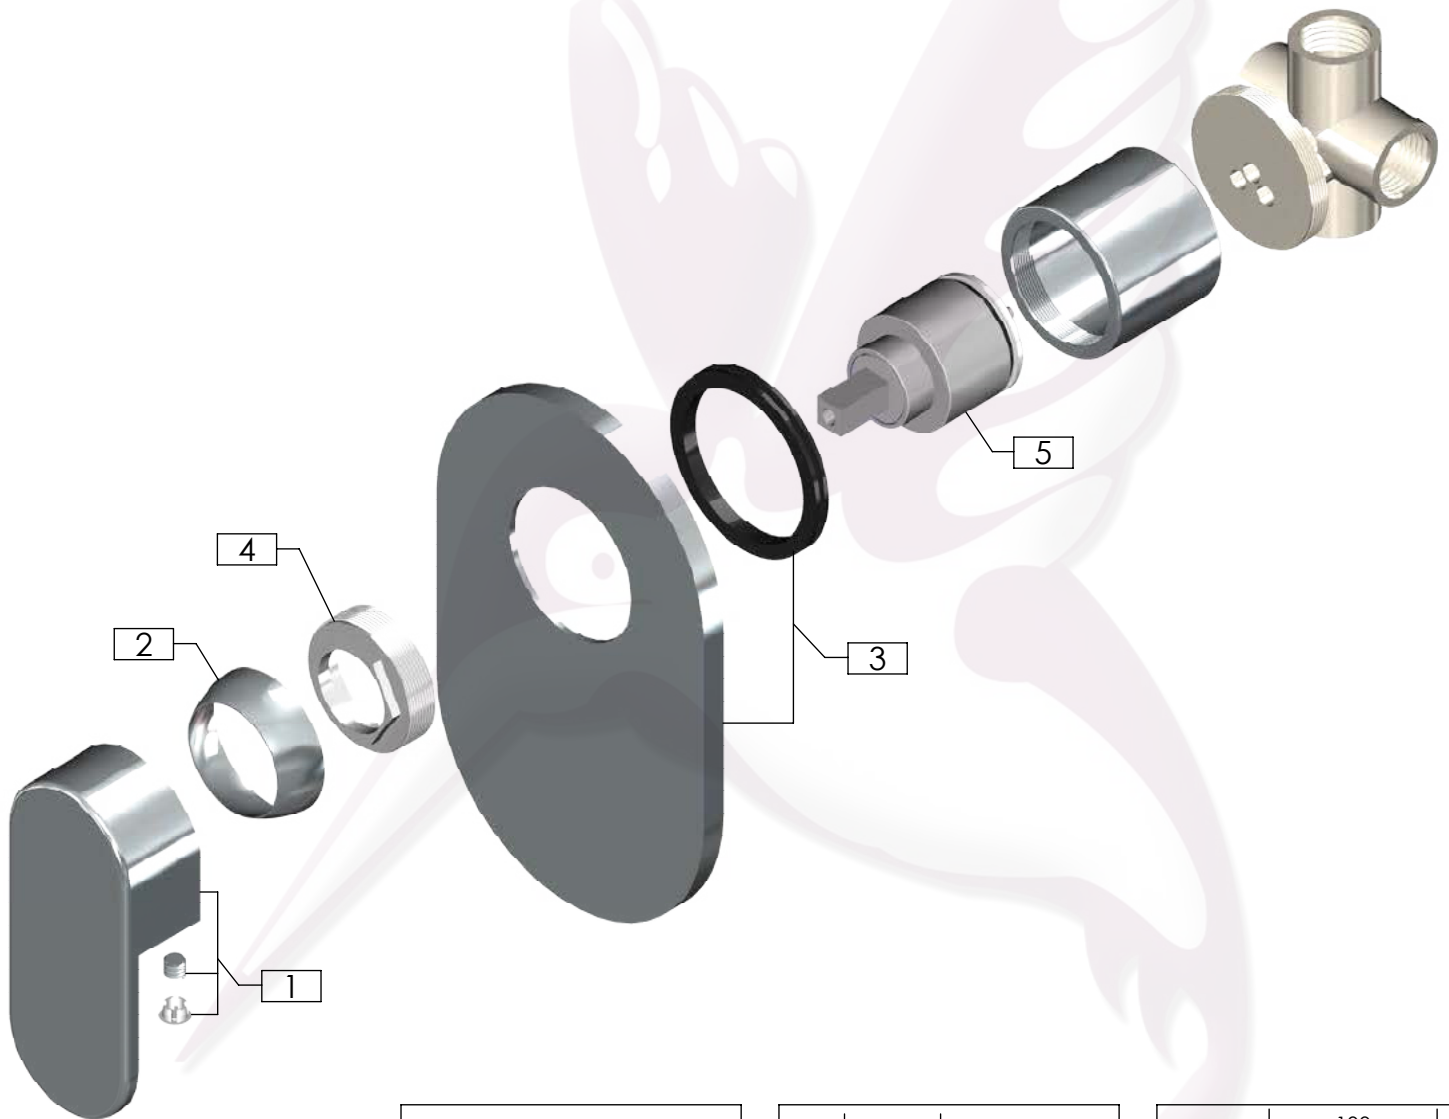

Cotas en milímetros

Cotas en milímetros

4475 / 4475.9

Monomando de empotrar para regadera

No	Código	Inoxidable	Descripción
1	R2802239	R2802240	Maneral para monomando de regadera para regadera 4475 DICA
2	R2802170	R2802205	Casquillo bola 35 mm para monomando de empotrar DICA
3	R2802238	R2802238	Chapeton ovalado para monomando de empotrar para regadera 4475 DICA
4	R2802187		Contratuera para cartucho de monomando de empotrar DICA
5	R2802216		Cartucho cerámico de 35 mm para monomando de empotrar 4475 DICA