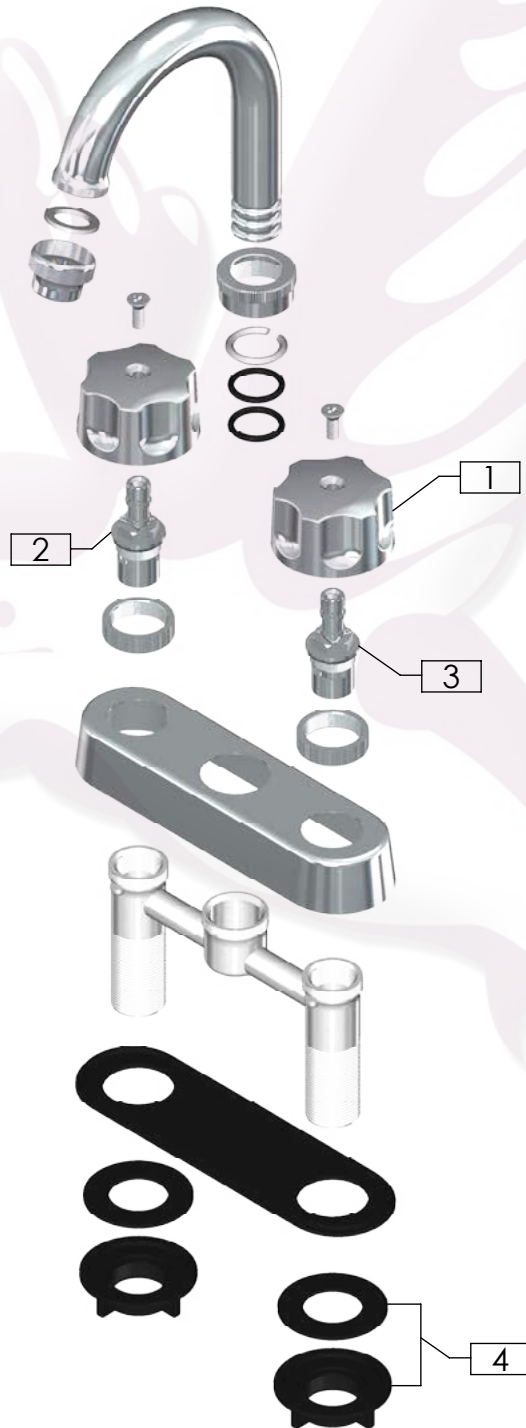

4048BAR

Mezcladora de 4" para lavabo tipo bar con cubierta y manerales

No	Código	Descripción
1	QDC	Juego de manerales chicos sin chapetón (2 piezas)
2	R280855	Cartucho cerámico chico izquierdo
3	R280856	Cartucho cerámico chico derecho
4	R280552	Kit de tuercas para fijación de mezcladora 4"