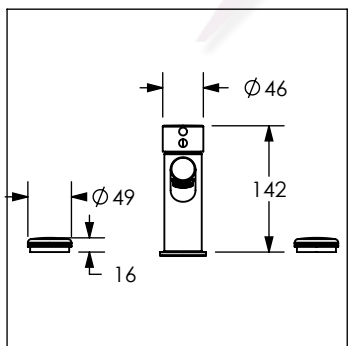

Cotas en milímetros