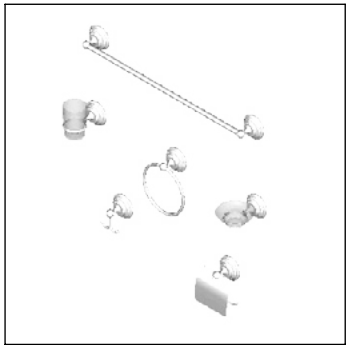

1500 / 1500.1

Juego de accesorios de 6 piezas

No	Código	Descripción
1	R282064	Kit de fijación para accesorios
2	R280844	Vaso de cristal para accesorios DICA

Cotas en milímetros

Cotas en milímetros

1800 / 1800.1

Juego de accesorios de 6 piezas

No	Código	Descripción
1	R282064	Kit de fijación para accesorios
2	R280844	Vaso de cristal para accesorios DICA

2800 / 2800.14

Juego de accesorios de 6 piezas

No	Código	Descripción
1	R282064	Kit de fijación para accesorios
2	R2801308	Vaso esmerilado para accesorios DICA