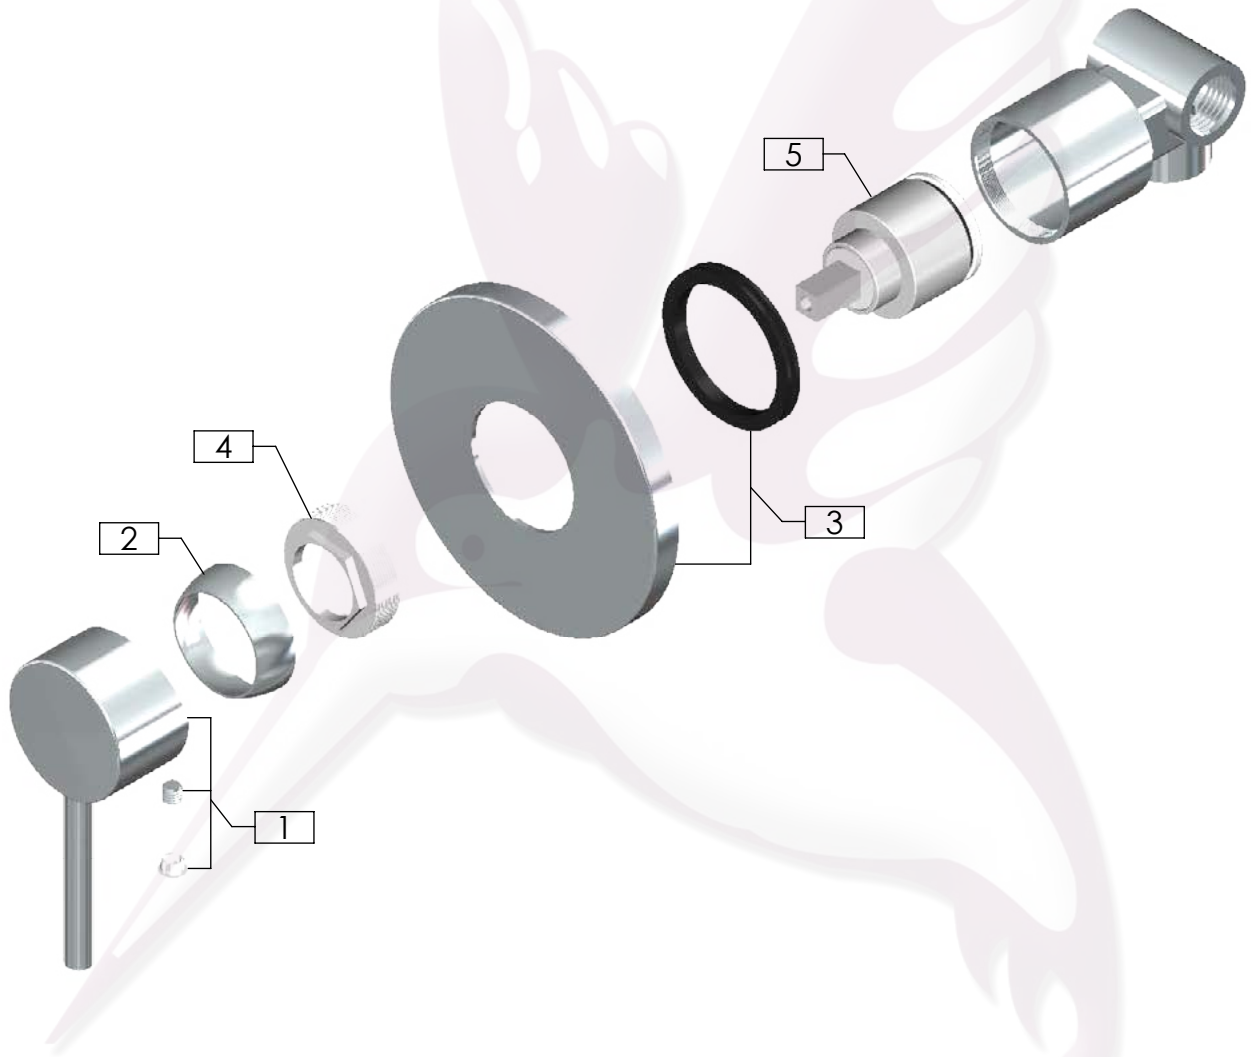

Cotas en milímetros

Cotas en milímetros

4473 / 4473.9

Monomando de empotrar para regadera DICA

No	Código	Inoxidable	Descripción
1	R2802209	R2802210	Maneral con inserto tubular para monomando DICA
2	R2802246	R2802247	Casquillo bola para monomandos DICA
3	R2802189	R2802190	Chapetón circular para monomando de empotrar DICA
4	R2802211		Contratuercas para cartucho 40 mm de monomando DICA
5	R2802216		Cartucho cerámico 40 mm para monomandos DICA