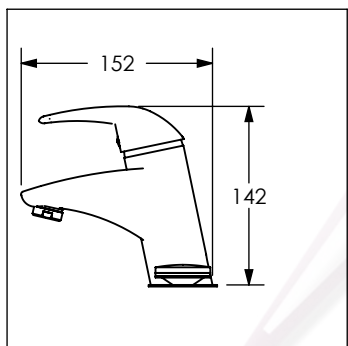

Cotas en milímetros

Cotas en milímetros

4432

Monomando ecológico para lavabo

No	Código	Descripción
1	R2802186	Maneral cromo para monomando 4076/4080/4432 DICA
2	R2802155	Casquillo bola cromo para monomandos DICA
3	R2802156	Contratuerca para cartucho 40 mm de monomando DICA
4	R2802154	Cartucho cerámico 40mm para monomando DICA
5	R2802223	Kit de aireador 2.2gpm para monomando de lavabo DICA
6	R2802185	Kit de fijación tubular para monomandos DICA
7	R2802214	Tapón cubre taladro roscado DICA
8	R2802207	Manguera 400 mm para monomando de lavabo DICA