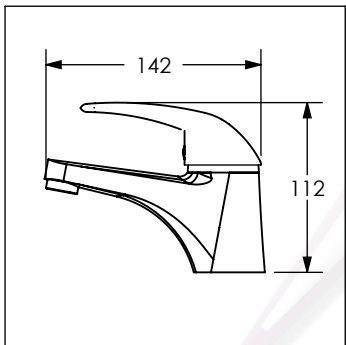

4431TS

Monomando para lavabo

No	Código	Descripción
1	R2802188	Maneral para monomando 4431TS/4475TS DICA
2	R2802155	Casquillo bola cromo para monomandos DICA
3	R2802156	Contratuera para cartucho 40 mm de monomandos DICA
4	R2802154	Cartucho cerámico 40 mm para monomandos DICA
5	R2802158	Kit aireador cromo de 1.5 gpm de monomandos DICA
6	R2802174	Kit de fijación tipo "M" para monomandos de lavabo corto DICA
7	R2802193	Kit de empaques para manguera de monomandos DICA
8	R2802225	Manguera 490 mm para monomando de lavabo DICA