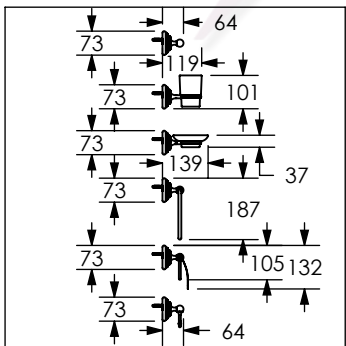

1500 / 1500.1

Juego de accesorios de 6 piezas

No	Código	Descripción
1	R282064	Kit de fijación para accesorios
2	R280844	Vaso de cristal para accesorios DICA

Cotas en milímetros

Cotas en milímetros

1800 / 1800.1