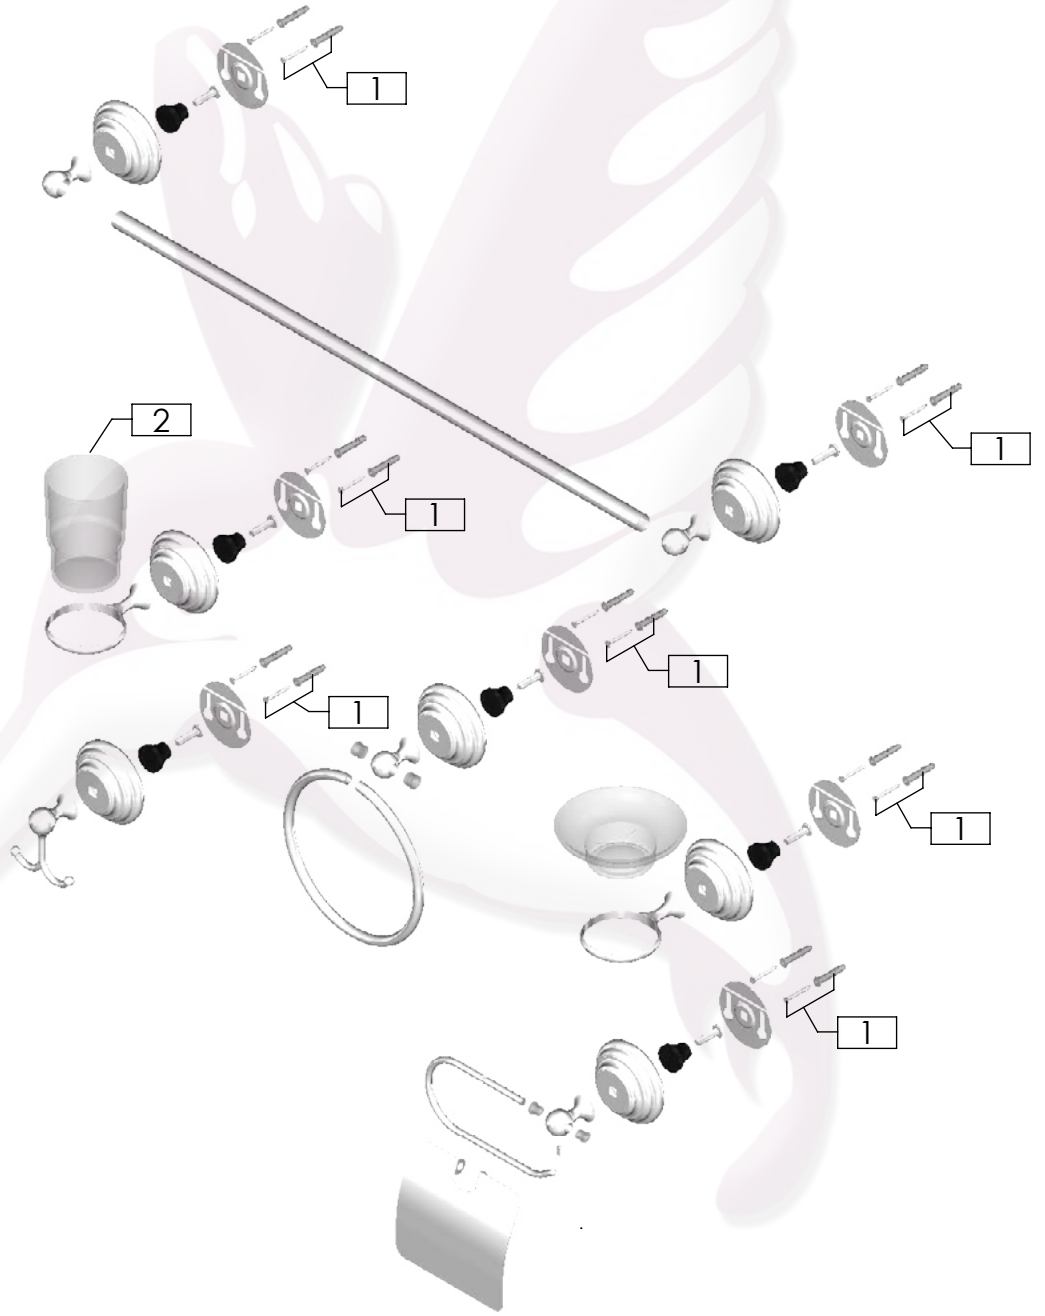

MONOMANDOS

4433	(30)
4471, 4471.9	(31)
4472	(32)
4473, 4473.9	(33)
4474, 4474.9	(34)
4475, 4475.9	(35)
4475TS	(36)
4476, 4476.9	(37)

REGADERAS

4501B	(38)
4501BL	(39)
4501BV	(40)
4501BVAP	(41)

SANITARIOS

WC.4003.01	(42)
WC.4006.01	(43)

1500 / 1500.1

Juego de accesorios de 6 piezas

No	Código	Descripción
1	R282064	Kit de fijación para accesorios
2	R280844	Vaso de cristal para accesorios DICA

Cotas en milímetros

Cotas en milímetros

1800 / 1800.1

Juego de accesorios de 6 piezas

No	Código	Descripción
1	R282064	Kit de fijación para accesorios
2	R280844	Vaso de cristal para accesorios DICA

2800 / 2800.14

Juego de accesorios de 6 piezas

No	Código	Descripción
1	R282064	Kit de fijación para accesorios
2	R2801308	Vaso esmerilado para accesorios DICA