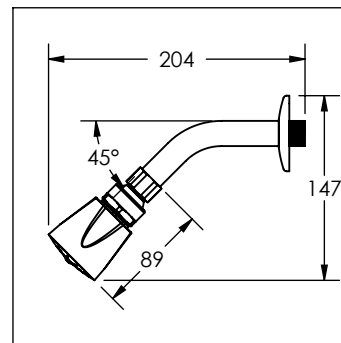

Cotas en milímetros

Cotas en milímetros

4501BV

Regadera ecológica con brazo y chapetón

No	Código	Descripción
1	R434015	Chapetón inoxidable 299
2	R418015	Bola unión de zamak cromada
3	R208114	Empaque para chuma grande
4	R474024	Tapa de regadera 3001B

Cotas en milímetros

Cotas en milímetros

4501BVAP

Regadera ecológica con brazo y chapetón

No	Código	Descripción
1	R434015	Chapetón inoxidable 299
2	R418015	Bola unión de zamak cromada
3	R208114	Empaque para chuma grande
4	R474024	Tapa de regadera 3001B

Cotas en milímetros

Cotas en milímetros

WC.4003.01

Sanitario one pieza ecológico DICA

No.	Código	Descripción
1	59509005	Botón de descarga para sanitario One Piece
2	59500005	Válvula de admisión para tanque de sanitario One Piece
3	59502005	Válvula de descarga para sanitario ecológico One piece
4	59505005	Kit de fijación para sanitario One Piece
5	59511005	Asiento para sanitario ecológico One Piece
6	59508005	Kit de fijación para tapa de asiento One Piece
7	59506005	Kit de fijación para válvula de admisión One Piece
8	59504005	Tapa para válvula de admisión One Piece
9	59512005	Herraje para sanitario One Piece ecológico