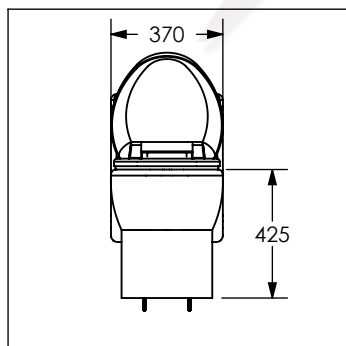

WC.4003.01

Sanitario one pieza ecológico DICA

No.	Código	Descripción
1	59509005	Botón de descarga para sanitario One Piece
2	59500005	Válvula de admisión para tanque de sanitario One Piece
3	59502005	Válvula de descarga para sanitario ecológico One piece
4	59505005	Kit de fijación para sanitario One Piece
5	59511005	Asiento para sanitario ecológico One Piece
6	59508005	Kit de fijación para tapa de asiento One Piece
7	59506005	Kit de fijación para válvula de admisión One Piece
8	59504005	Tapa para válvula de admisión One Piece
9	59512005	Herraje para sanitario One Piece ecológico

*El punto 5 incluye el punto 6
*El punto 9 incluye los puntos 1, 2, 3, 7, y 8