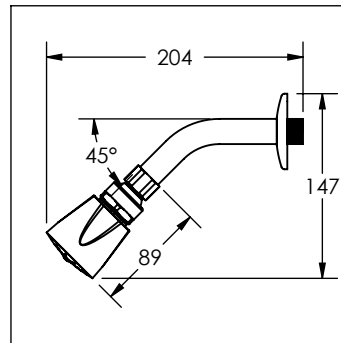

Cotas en milímetros

Cotas en milímetros

4501BL

Regadera ecológica con brazo y chapetón

No	Código	Descripción
1	R434015	Chapetón inoxidable 299
2	R418015	Bola unión de zamak cromada
3	R208114	Empaque para chuma grande
4	R474024	Tapa de regadera 3001B

Cotas en milímetros

Cotas en milímetros

4501BV

Regadera ecológica con brazo y chapetón

No	Código	Descripción
1	R434015	Chapetón inoxidable 299
2	R418015	Bola unión de zamak cromada
3	R208114	Empaque para chuma grande
4	R474024	Tapa de regadera 3001B

Cotas en milímetros

Cotas en milímetros

4501BVAP

Regadera ecológica con brazo y chapetón

No	Código	Descripción
1	R434015	Chapetón inoxidable 299
2	R418015	Bola unión de zamak cromada
3	R208114	Empaque para chuma grande
4	R474024	Tapa de regadera 3001B