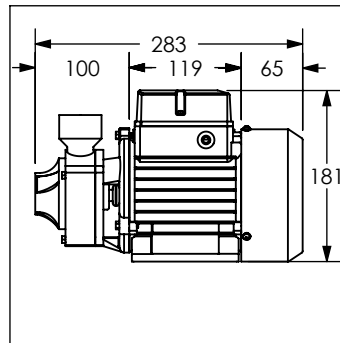

Cotas en milímetros

Cotas en milímetros

BPHP.75

Bomba periférica de 3/4 HP

No	Código	Descripción
1	R2802148	Impulsor para bomba BPHP.75
2	R2802150	Kit de baleros para bomba BPHP.75/BPHP1
3	R2802137	Sello mecánico para bomba BCHP.50/BPHP.50/BPHP.75/BPHP1