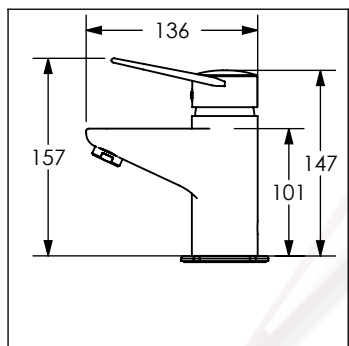

4421 / 4421.9

Monomando para lavabo

No	Código	Inoxidable	Descripción
1	R2802180	R2802175	Maneral para monomando 4421 y 4471 DICA
2	R2802155	R2802173	Casquillo bola para monomandos DICA
3	R2802156	R2802156	Contratuercas para cartucho 40 mm de monomando DICA
4	R2802154		Cartucho cerámico 40mm para monomando DICA
5	R2802158	R2802178	Kit de aireador 1.5 gpm para monomando de lavabo DICA
6	R2802181	R2802176	Cubierta para monomando de lavabo DICA
7	R2802174		Kit de fijación tipo M para monomando de lavabo corto DICA
8			Contra de latón automático DICA acabado cromo
9	R2802193		Kit de empaques para manguera de monomando de lavabo DICA
10	R2802225		Mangueras de 400 mm para monomando de lavabo DICA