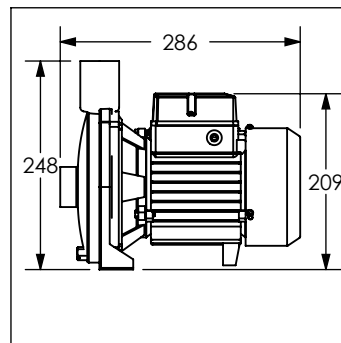

Cotas en milímetros

Cotas en milímetros

BCHP.75

Bomba centrífuga de 3/4 HP

No	Código	Descripción
1	R2802146	Impulsor para bomba BCHP.75
2	R2802149	Kit de baleros para bomba BCHP.75
3	R2802151	Sello mecánico para bomba BCHP.75