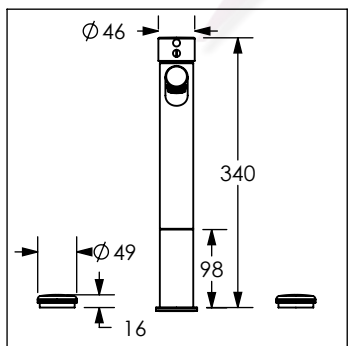

Cotas en milímetros

Cotas en milímetros

4426 / 4426.9

Monomando para lavabo

No	Código	Inoxidable	Descripción
1	R2802209	R2802210	Maneral de inserto tubular para monomando DICA
2	R281505	R2802247	Casquillo bola para cartucho 35 mm de monomando DICA
3	R2802211		Contratuera para cartucho 35 mm de monomando DICA
4	R2802183		Cartucho cerámico 35 mm monomandos DICA
5	R2802165	R2802206	Kit aireador metal 3 gpm monomando para lavabo inox
6	R2802177		Kit fijación tipo m monomando para lavabo mediano DICA
7	R2802220		Manguera 500 mm con inserto para monomando DICA
8	R2802214	R2802215	Tapón cobre taladro roscado
9	R2802217	R2802218	Contra de latón con automático