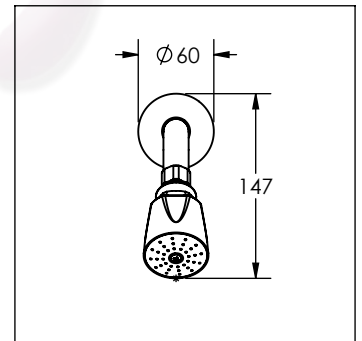

Cotas en milímetros

Cotas en milímetros

4476 / 4476.9

Monomando de empotrar para regadera

No	Código	Inoxidable	Descripción
1	R2802241	R2802242	Maneral para monomando de regadera para regadera 4476 DICA
2	R2802170	R2802205	Casquillo bola 35 mm para monomando de empotrar DICA
3	R2802194	R2802195	Chapetón rectangular para monomando de empotrar para regadera DICA
4	R2802197		Contratuera para cartucho de monomando de empotrar DICA
5	R2802216		Cartucho cerámico de 35 mm para monomando de empotrar DICA

Cotas en milímetros

Cotas en milímetros

4501B

Regadera con brazo y chapetón

No	Código	Descripción
1	R434015	Chapetón inoxidable 299
2	R418015	Bola unión de zamak cromada
3	R208114	Empaque para chuma grande
4	R474024	Tapa de regadera 3001B

Cotas en milímetros

Cotas en milímetros

4501BL

Regadera ecológica con brazo y chapetón

No	Código	Descripción
1	R434015	Chapetón inoxidable 299
2	R418015	Bola unión de zamak cromada
3	R208114	Empaque para chuma grande
4	R474024	Tapa de regadera 3001B