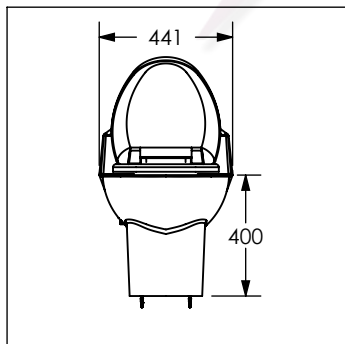

Cotas en milímetros

Cotas en milímetros

4052SM

Juego de llaves de empotrar roscables sin manerales (2 piezas)

No	Código	Descripción
1	R470078	Cartucho 312 armado
2	R208013	O'ring 2-112
3	R208305	Rondana para cartucho 312

*El punto 5 incluye el punto 6
*El punto 9 incluye los puntos 1, 2, 3, 7, y 8

WC.4006.01

Sanitario One piece

No	Código	Descripción
1	59510005	Botón de descarga para sanitario 5045
2	59501005	Válvula de admisión para tanque de sanitario 5045
3	59506005	Kit de fijación para válvula de admisión one piece
4	59507005	Filtro para válvula de admisión de sanitario 5045
5	59503005	Valvula de descarga para sanitario 5045
6	59513005	Herraje para sanitario 50451025
7	59511005	Asiento para sanitario one piece
8	59508005	Kit de fijación para tapa de asiento one piece
9	59505005	Kit de fijación para sanitario one piece

*El punto 6 incluye los puntos 1, 2, 3, 4 y 5

Cotas en milímetros

Cotas en milímetros

CATÁLOGO
REFACCIONES
SEPTIEMBRE 2017

Tel.8375.0992/93, 8372.3713/14/15

Prol.Ruiz Cortines #307 Pte. Col.Paseo de Cumbres Mty N.L. C.P.64346