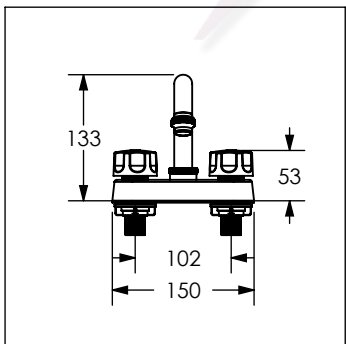

Cotas en milímetros

Cotas en milímetros