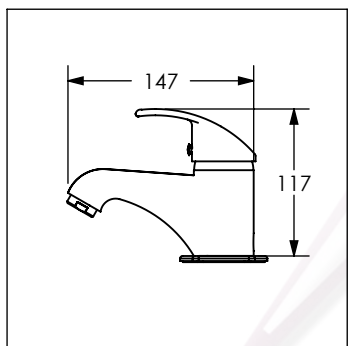

4420

Monomando para lavabo

No	Código	Descripción
1	R2802191	Maneral para monomando 4420 DICA
2	R2802155	Casquillo bola cromo para monomandos DICA
3	R2802156	Contratuera para cartucho 40 mm de monomando DICA
4	R2802154	Cartucho cerámico 40mm para monomando DICA
5	R2802158	Kit de aireador 1.5 gpm para monomando de lavabo cubierta cromo
6	R2802181	Cubierta cromo para monomando de lavabo DICA
7	R2802174	Kit de fijación tipo M para monomando de lavabo DICA
8	R2802192	Mangueras de 350 mm para monomando de lavabo DICA
9	R2802193	Kit de empaques para manguera de monomando de lavabo DICA