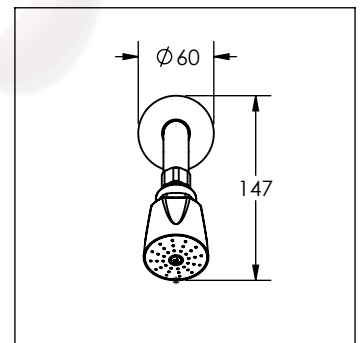

Cotas en milímetros

Cotas en milímetros

4501BV

Regadera ecológica con brazo y chapetón

No	Código	Descripción
1	R434015	Chapetón inoxidable 299
2	R418015	Bola unión de zamak cromada
3	R208114	Empaque para chuma grande
4	R474024	Tapa de regadera 3001B

Cotas en milímetros

Cotas en milímetros

4501BVAP

Regadera ecológica con brazo y chapetón

No	Código	Descripción
1	R434015	Chapetón inoxidable 299
2	R418015	Bola unión de zamak cromada
3	R208114	Empaque para chuma grande
4	R474024	Tapa de regadera 3001B

Cotas en milímetros

Cotas en milímetros

WC.4003.01

Sanitario one pieza ecológico DICA

No.	Código	Descripción
1	59509005	Botón de descarga para sanitario One Piece
2	59500005	Válvula de admisión para tanque de sanitario One Piece
3	59502005	Válvula de descarga para sanitario ecológico One piece
4	59505005	Kit de fijación para sanitario One Piece
5	59511005	Asiento para sanitario ecológico One Piece
6	59508005	Kit de fijación para tapa de asiento One Piece
7	59506005	Kit de fijación para válvula de admisión One Piece
8	59504005	Tapa para válvula de admisión One Piece
9	59512005	Herraje para sanitario One Piece ecológico