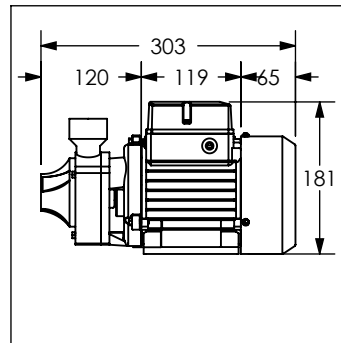

BPHP1

Bomba periférica de 1 HP

No	Código	Descripción
1	R2802135	Impulsor para bomba BPHP1
2	R2802150	Kit de baleros para bomba BPHP.75/BPHP1
3	R2802137	Sello mecánico para bomba BPHP.50/BPHP.50/BPHP.75/BPHP1