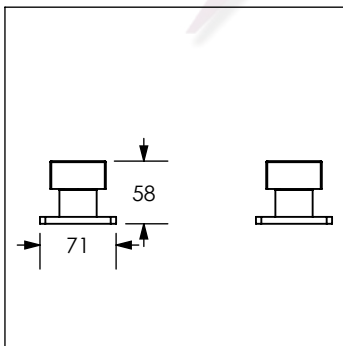

No	Código	Descripción
1	R208028	O ring de buna 35 mm

Descripción

Cotas en milímetros

Cotas en milímetros