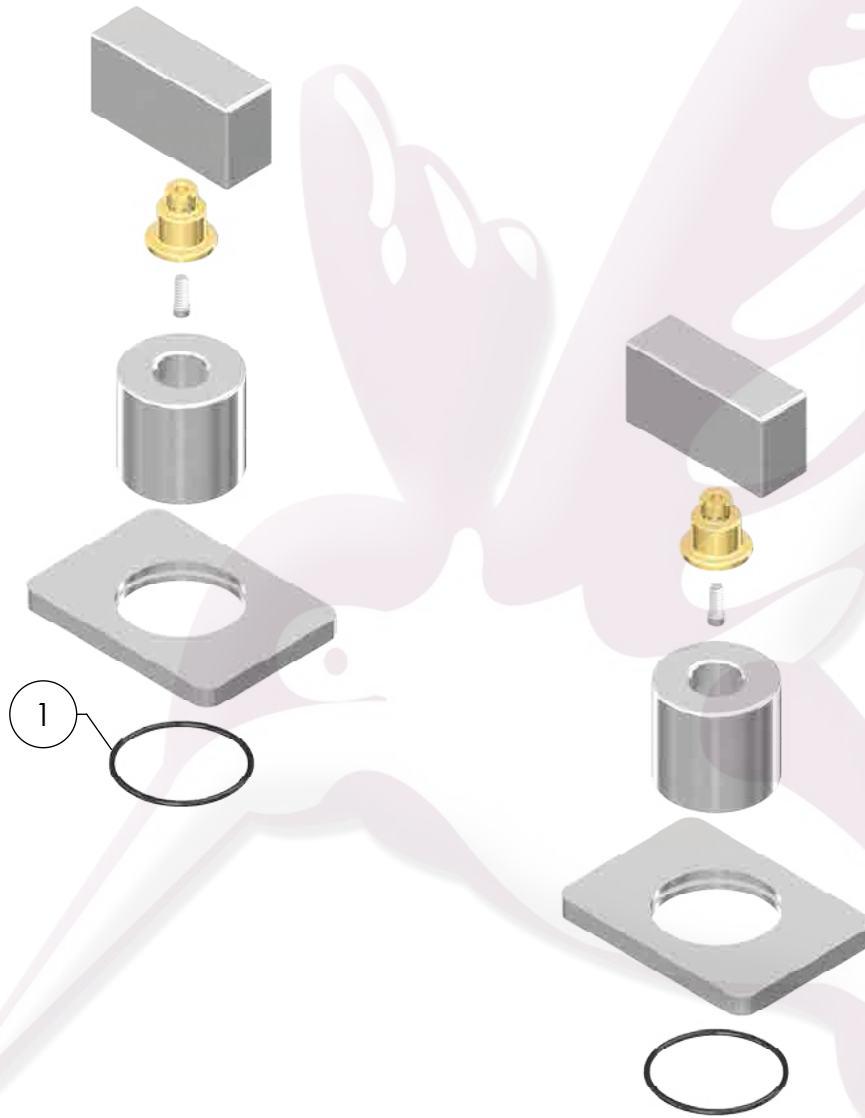

No	Código	Descripción
1	R208028	O ring de buna 35 mm

Descripción

Cotas en milímetros

Cotas en milímetros