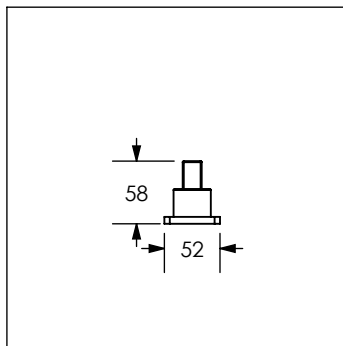

No	Código	Descripción
1	R208028	O ring de buna 35 mm

Descripción

Cotas en milímetros

Cotas en milímetros