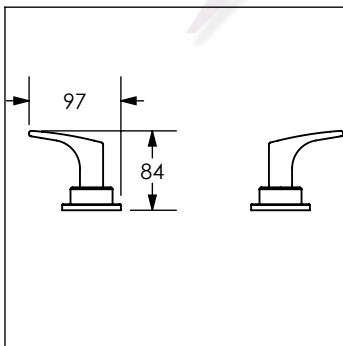

PLAR / PLAR.9

Juego de manerales grandes ARONA®

No	Código	Descripción
1	R434054	Chapetón para maneral de pared ARONA
2	R208123	O'ring de buna 2-224

Acabado Inoxidable

1	R434054INX	Chapetón para maneral de pared ARONA

Cotas en milímetros