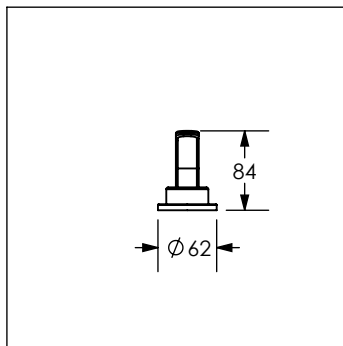

Cotas en milímetros