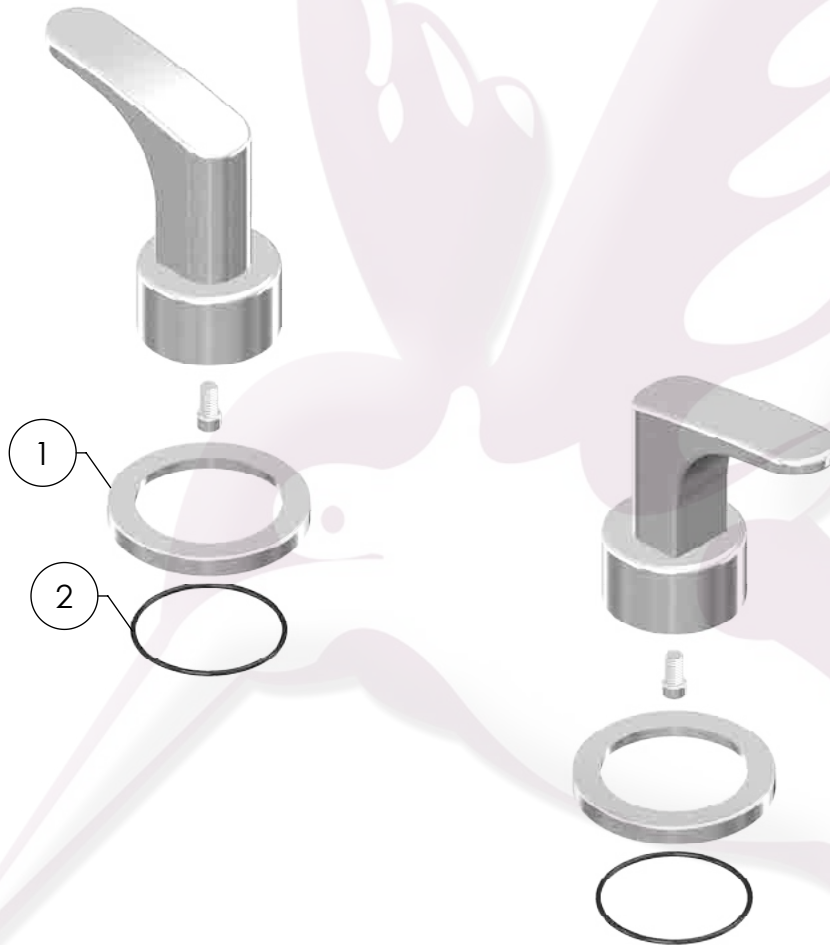

# PLAR / PLAR.9

## Juego de manerales grandes ARONA®

No	Código	Descripción
1	R434054	Chapetón para maneral de pared ARONA
2	R208123	O'ring de buna 2-224

### Acabado Inoxidable

1	R434054INX	Chapetón para maneral de pared ARONA
---	------------	--------------------------------------

Cotas en milímetros

Cotas en milímetros