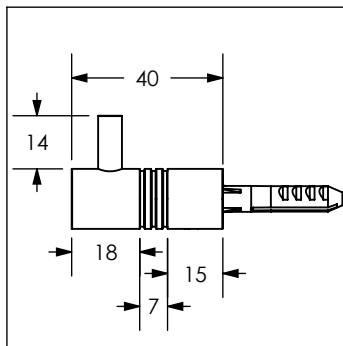

9806

Gancho INOX®

No	Código	Descripción
1	R282432	Kit de fijación para accesorios serie 98

Cotas en milímetros

Cotas en milímetros