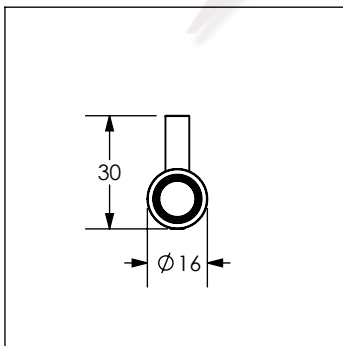

9806

Gancho INOX®

No	Código	Descripción
1	R282432	Kit de fijación para accesorios serie 98

Cotas en milímetros

Cotas en milímetros