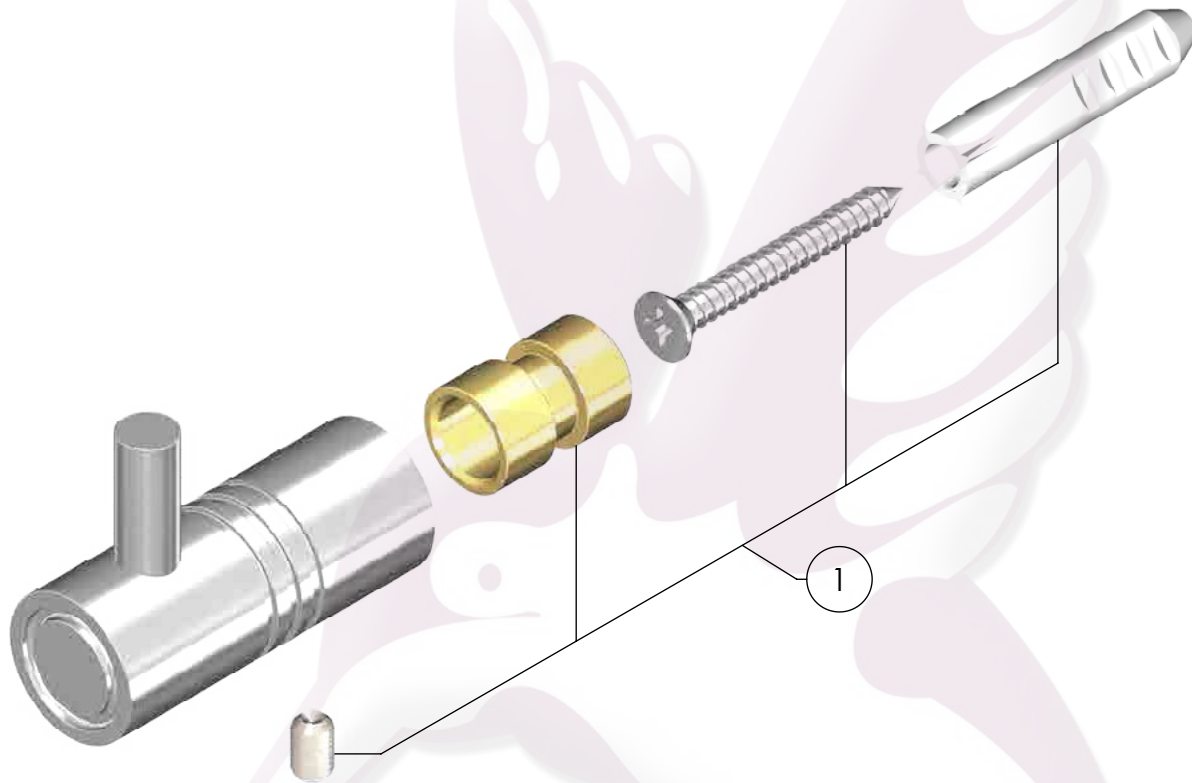

9806

Gancho INOX®

No	Código	Descripción
1	R282432	Kit de fijación para accesorios serie 98

Cotas en milímetros

Cotas en milímetros