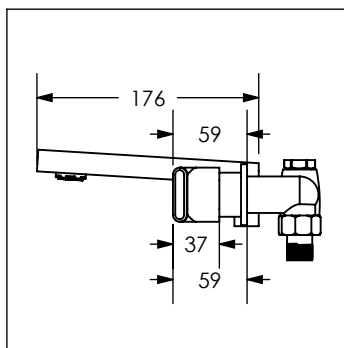

9720FA

Mezcladora de taladros separados a pared HASEN®

No	Código	Descripción
1	R2801409	Aireador neoperl Slim sprayM24X1
2	R281468	Llave de aireador orientable ARAMARA y HASEN
3	R424272	Conector para cuerpo de nariz MOON y HASEN
4	FA	Juego de manerales HASEN
5	R280045	Cartucho cerámico reversible derecho grande
6	R280046	Cartucho cerámico reversible izquierdo grande

Cotas en milímetros

Cotas en milímetros