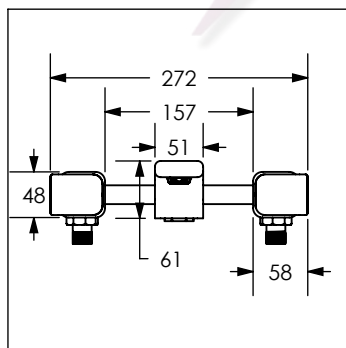

9720FA

Mezcladora de taladros separados a pared HASEN®

No	Código	Descripción
1	R2801409	Aireador neoperl Slim sprayM24X1
2	R281468	Llave de aireador orientable ARAMARA y HASEN
3	R424272	Conector para cuerpo de nariz MOON y HASEN
4	FA	Juego de manerales HASEN
5	R280045	Cartucho cerámico reversible derecho grande
6	R280046	Cartucho cerámico reversible izquierdo grande

Cotas en milímetros

Cotas en milímetros