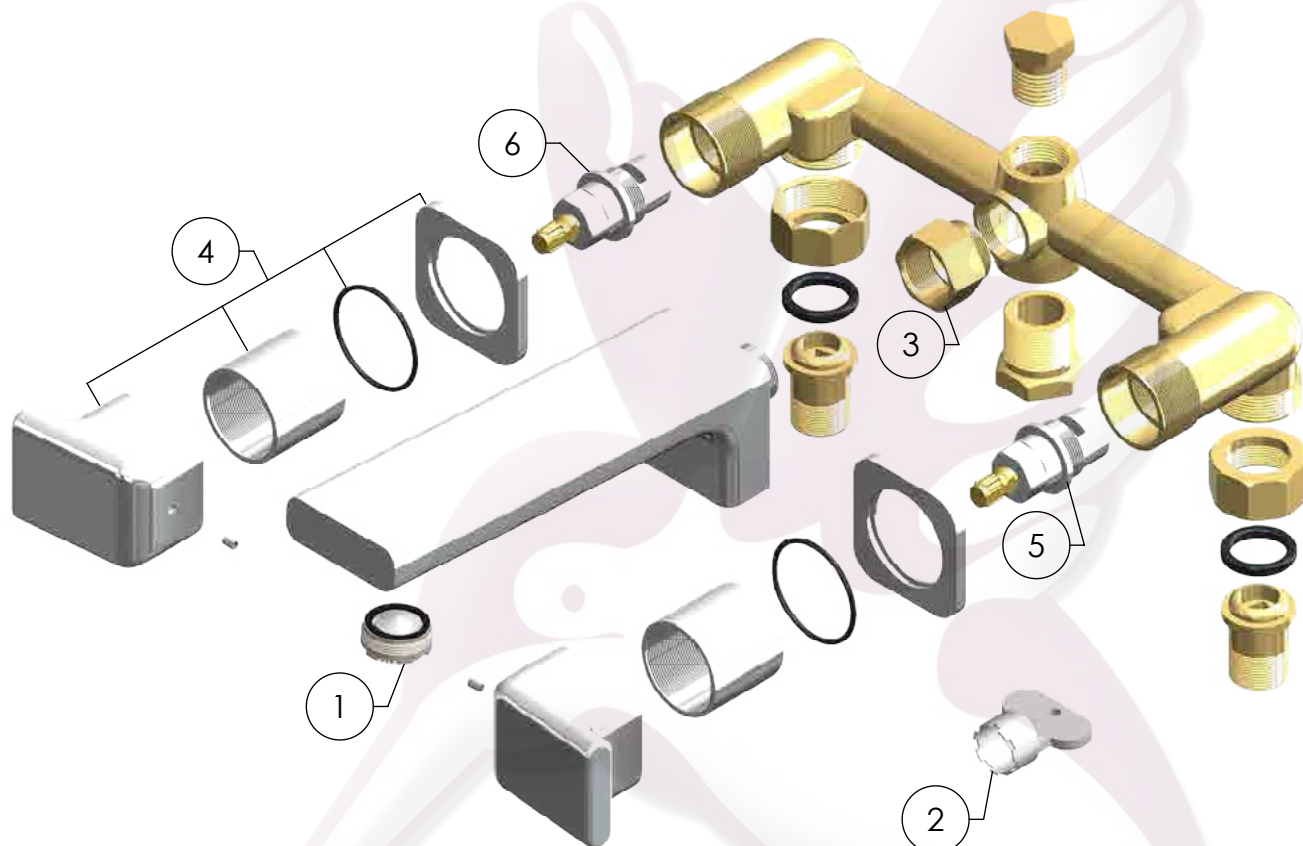

9720FA

Mezcladora de taladros separados a pared HASEN®

No	Código	Descripción
1	R2801409	Aireador neoperl Slim sprayM24X1
2	R281468	Llave de aireador orientable ARAMARA y HASEN
3	R424272	Conector para cuerpo de nariz MOON y HASEN
4	FA	Juego de manerales HASEN
5	R280045	Cartucho cerámico reversible derecho grande
6	R280046	Cartucho cerámico reversible izquierdo grande

Cotas en milímetros

Cotas en milímetros