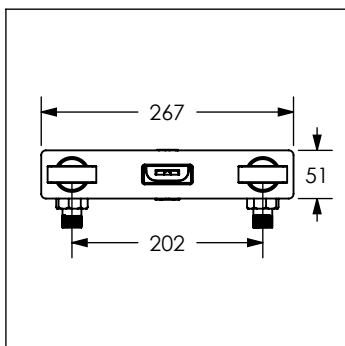

Cotas en milímetros