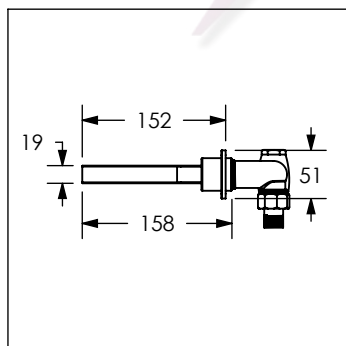

## Mezcladora de taladros separados para lavabo a la pared RIO®

No	Código	Descripción
1	R470576	Kit de ensamble para nariz de empotrar RIO
2	R208126	O ring de buna de 19 mm
3	R240020	Tapón macho de latón de 1/2"
4	R223194	Tornillo Allen de 1/8" x 1/4" inox
5	R208028	O ring de buna de 35 mm
6	R280046	Cartucho cerámico reversible izquierdo grande
7	R280045	Cartucho cerámico reversible derecho grande
8	R208092	Empaque de vinilo para asiento de bola unión 297

Cotas en milímetros

Cotas en milímetros