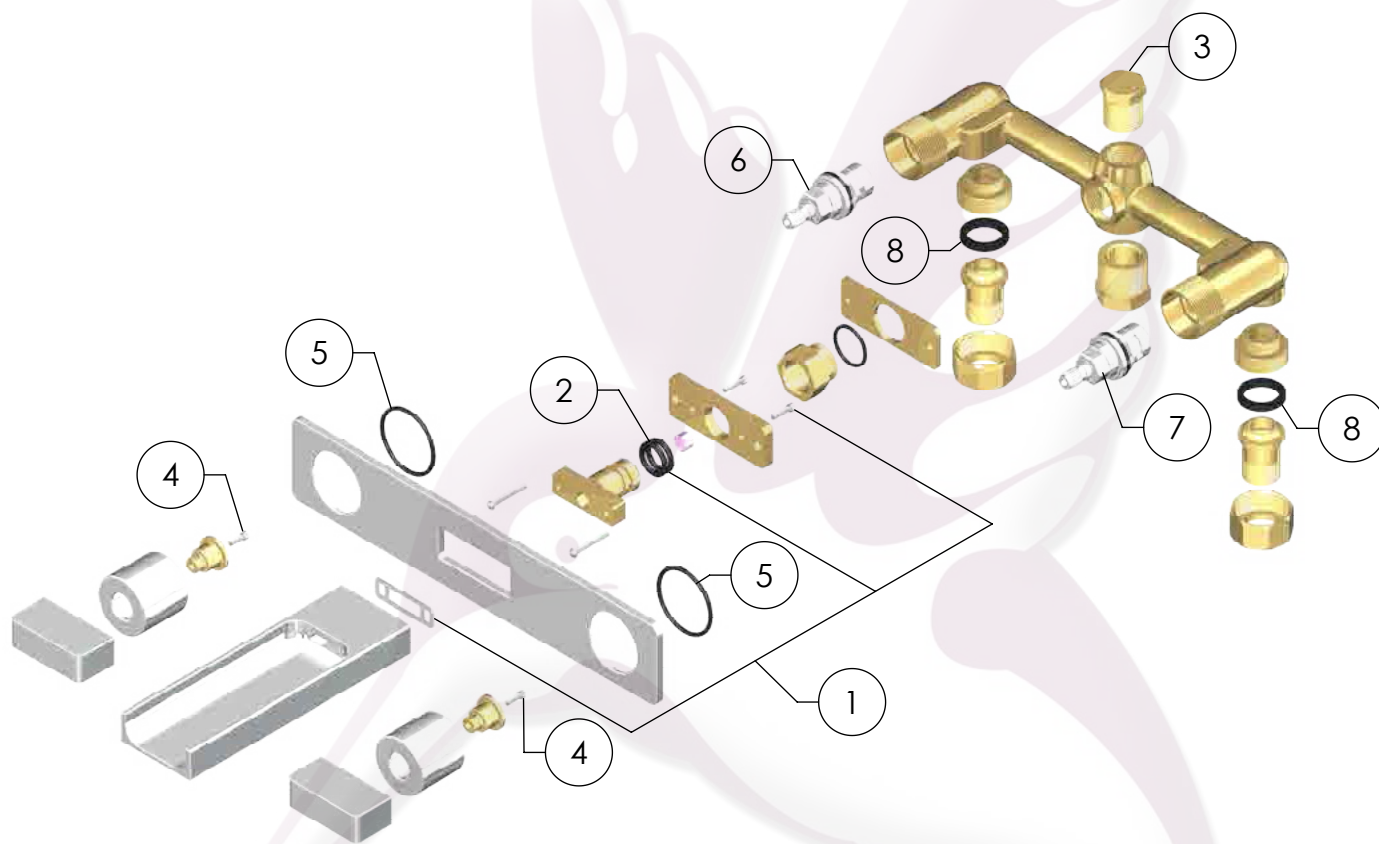

## Mezcladora de taladros separados para lavabo a la pared RIO®

No	Código	Descripción
1	R470576	Kit de ensamble para nariz de empotrar RIO
2	R208126	O ring de buna de 19 mm
3	R240020	Tapón macho de latón de 1/2"
4	R223194	Tornillo Allen de 1/8" x 1/4" inox
5	R208028	O ring de buna de 35 mm
6	R280046	Cartucho cerámico reversible izquierdo grande
7	R280045	Cartucho cerámico reversible derecho grande
8	R208092	Empaque de vinilo para asiento de bola unión 297

Cotas en milímetros

Cotas en milímetros