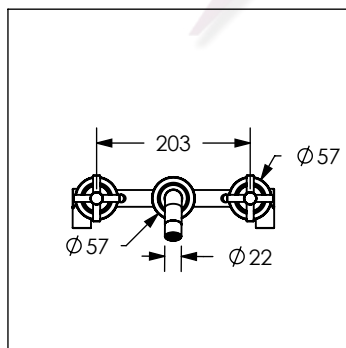

9709INOX

Mezcladora de taladros separados a pared para lavabo INOX®

No	Código	Descripción
1	R282487	Kit aireador INOX para series 92 y 94
2	R282018	Empaque sellador para mezcladoras INOX
3	R282532	Contratuercas de fijación para nariz de figuras 9295INOX/4510INOX
4	R282516	Botón índice para maneral cruceta INOX
5	R282465	Maneral cruceta para mezcladoras INOX
6	R282530	Cartucho 25 mm izquierdo para mezcladoras INOX
7	R282074	Cartucho 25 mm derecho para mezcladoras INOX
8	R282090	Contratuercas de fijación para figura 9709INOX/9719INOX

Cotas en milímetros

Cotas en milímetros