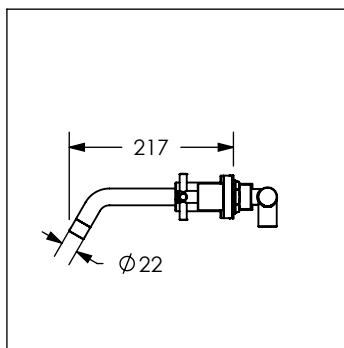

Cotas en milímetros