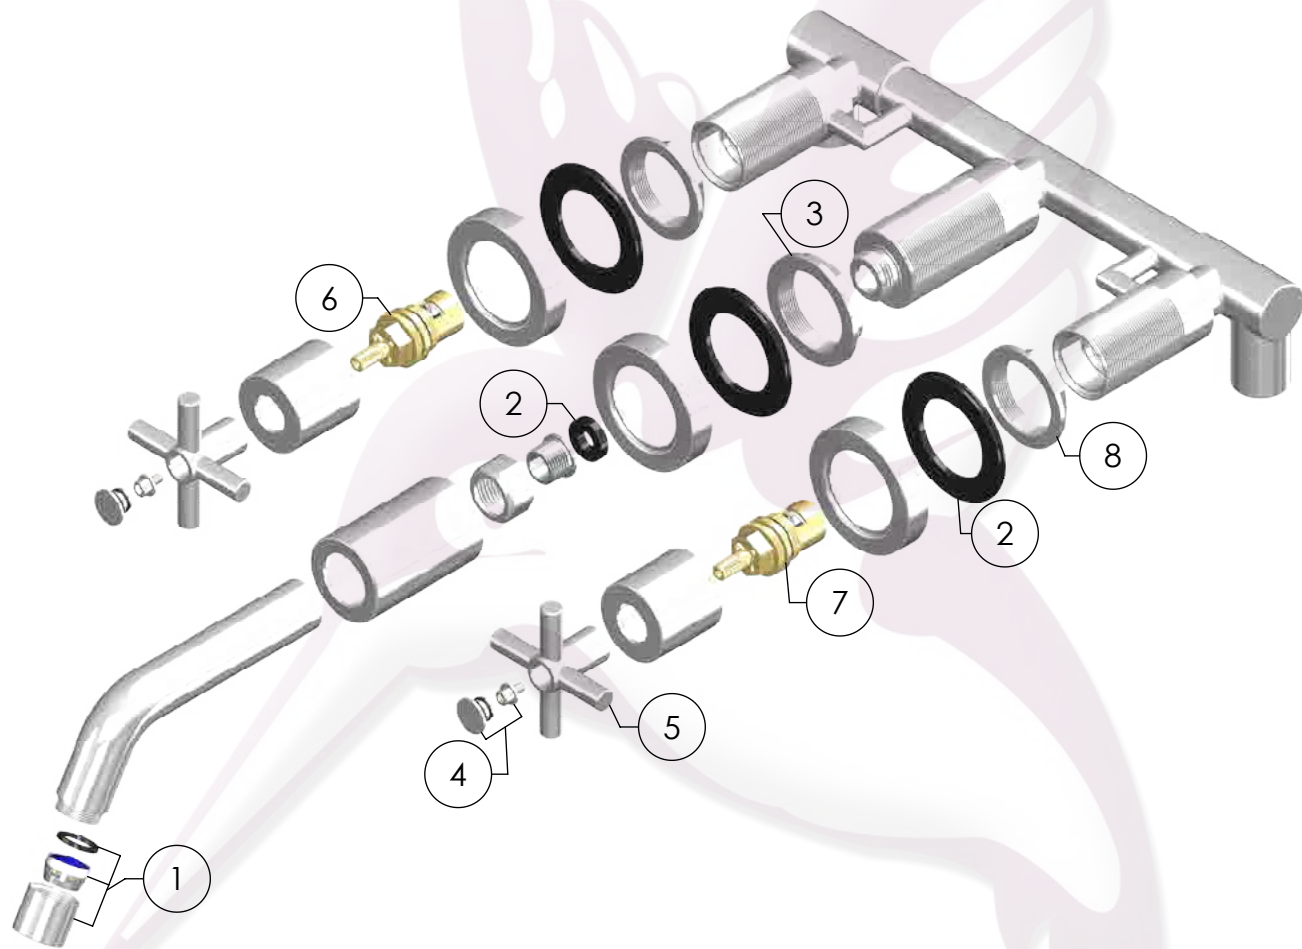

9709INOX

Mezcladora de taladros separados a pared para lavabo INOX®

No	Código	Descripción
1	R282487	Kit aireador INOX para series 92 y 94
2	R282018	Empaque sellador para mezcladoras INOX
3	R282532	Contratuercas de fijación para nariz de figuras 9295INOX/4510INOX
4	R282516	Botón índice para maneral cruceta INOX
5	R282465	Maneral cruceta para mezcladoras INOX
6	R282530	Cartucho 25 mm izquierdo para mezcladoras INOX
7	R282074	Cartucho 25 mm derecho para mezcladoras INOX
8	R282090	Contratuercas de fijación para figura 9709INOX/9719INOX

Cotas en milímetros

Cotas en milímetros