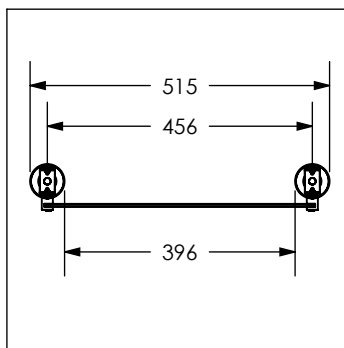

9616

Repisa de cristal INOX®

No	Código	Descripción
1	R282463	Kit de fijación para serie 96

Descripción

Cotas en milímetros

Cotas en milímetros