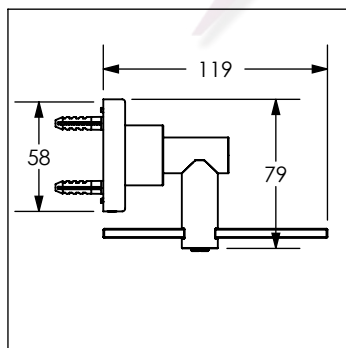

9616

Repisa de cristal INOX®

No	Código	Descripción
1	R282463	Kit de fijación para serie 96

Descripción

Cotas en milímetros

Cotas en milímetros