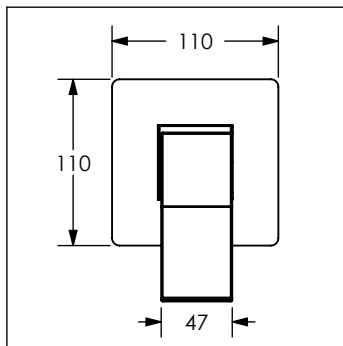

9492CU / 9492CU.9

Monomando para regadera o tina QUADRO®

No	Código	Descripción
1	*R2801956	Kit maneral QUADRO cromo
2	R2802132	Casquillo de bola para monomandos QUADRO
3	R2802131	Contratuercas para monomandos QUADRO
4	R2801945	Cartucho para monomandos QUADRO
5	*R2801948	Cubierta y empaque para monomando 9492CU *Esta refacción se vende sólo bajo pedido

Acabado Inoxidable

1	R2801957	Kit maneral QUADRO inox
2	R2802138	Casquillo de bola para monomandos inox QUADRO
5	R2801949	Cubierta inox y empaque para monomando 9492CU

Cotas en milímetros

Cotas en milímetros