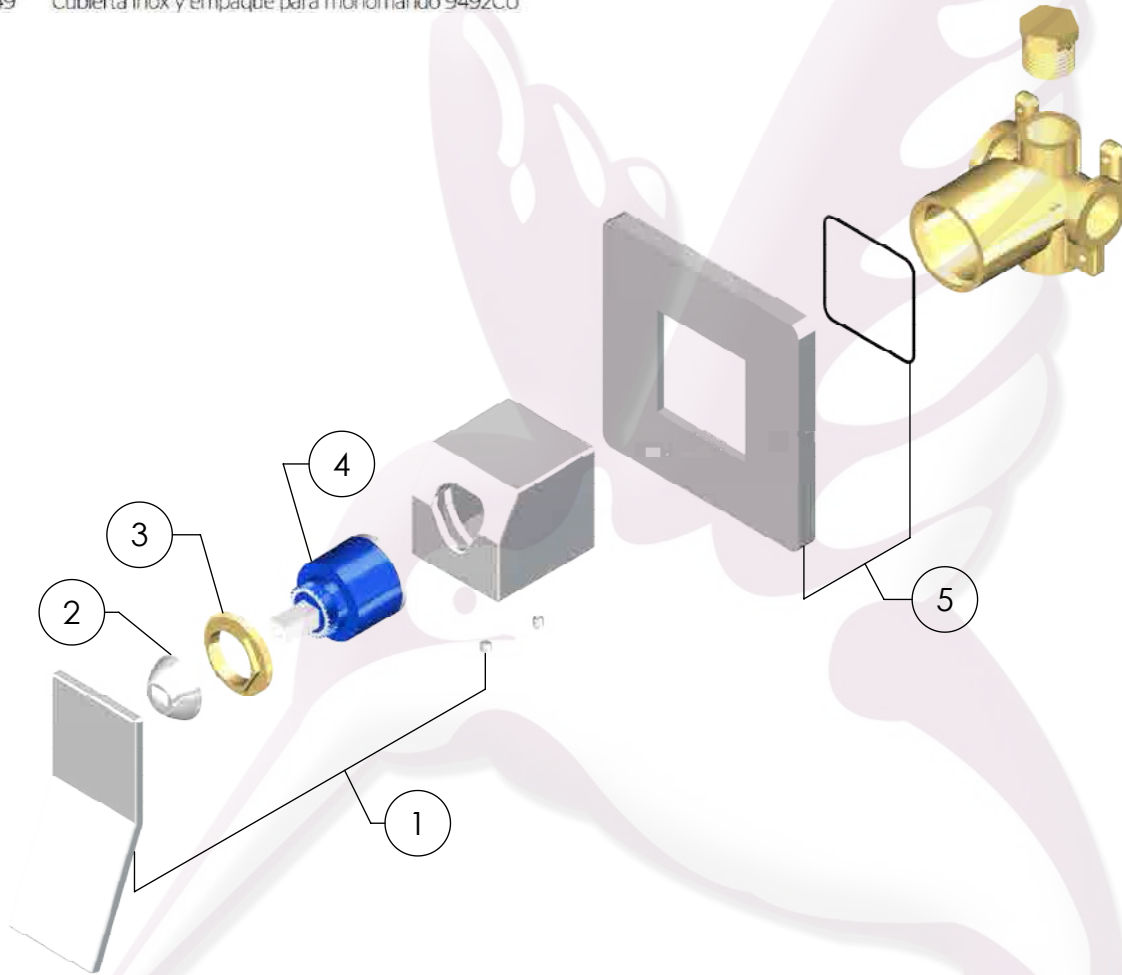

9492CU / 9492CU.9

Monomando para regadera o tina QUADRO®

No	Código	Descripción
1	*R2801956	Kit maneral QUADRO cromo
2	R2802132	Casquillo de bola para monomandos QUADRO
3	R2802131	Contratuercas para monomandos QUADRO
4	R2801945	Cartucho para monomandos QUADRO
5	*R2801948	Cubierta y empaque para monomando 9492CU *Esta refacción se vende sólo bajo pedido

Acabado Inoxidable

1	R2801957	Kit maneral QUADRO inox
2	R2802138	Casquillo de bola para monomandos inox QUADRO
5	R2801949	Cubierta inox y empaque para monomando 9492CU

Cotas en milímetros

Cotas en milímetros