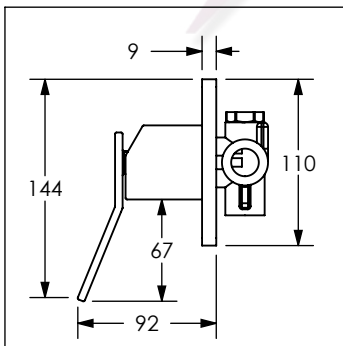

9492CU / 9492CU.9

Monomando para regadera o tina QUADRO®

No	Código	Descripción
1	*R2801956	Kit maneral QUADRO cromo
2	R2802132	Casquillo de bola para monomandos QUADRO
3	R2802131	Contratuercas para monomandos QUADRO
4	R2801945	Cartucho para monomandos QUADRO
5	*R2801948	Cubierta y empaque para monomando 9492CU *Esta refacción se vende sólo bajo pedido

Acabado Inoxidable

1	R2801957	Kit maneral QUADRO inox
2	R2802138	Casquillo de bola para monomandos inox QUADRO
5	R2801949	Cubierta inox y empaque para monomando 9492CU

Cotas en milímetros

Cotas en milímetros