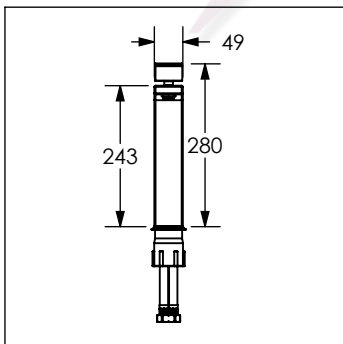

Cotas en milímetros

Cotas en milímetros