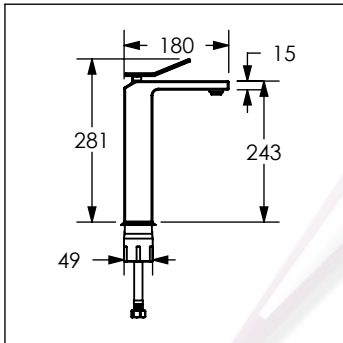

9491CU / 9491CU.9

Monomando alto para lavabo QUADRO®

No	Código	Descripción
1	*R2801956	Kit maneral QUADRO cromo
2	R2802130	Casquillo 35 mm para monomando QUADRO
3	R2802132	Casquillo de bola para monomandos QUADRO
4	R2802131	Contraluerca para monomandos QUADRO
5	R2801945	Cartucho para monomandos QUADRO
6	R2801156	Aireador orientable 15 GPM para monomandos y mezcladoras
7	R2801154	Llave para aireador orientable de monomandos y mezcladoras
8	R2801955	Kit de fijación para monomando 9491CU
9	R2802129	Manguera flexible inox 600X10 mm

*Esta refacción se vende sólo bajo pedido

Acabado Inoxidable

1	*R2801957	Kit maneral QUADRO inox
2	R2802133	Casquillo 35 mm para monomando inox. QUADRO
3	R2802138	Casquillo de bola para monomandos inox. QUADRO

*Esta refacción se vende sólo bajo pedido

Cotas en milímetros

Cotas en milímetros