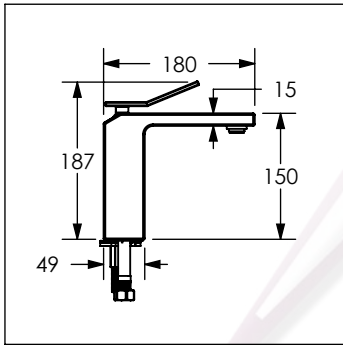

9490CU / 9490CU.9

Monomando para lavabo QUADRO®

No	Código	Descripción
1	*R2801956	Kit maneral QUADRO cromo
2	R2802130	Casquillo 35 mm para monomando QUADRO
3	R2802132	Casquillo de bola para monomandos QUADRO
4	R2802131	Contratuercas para monomandos QUADRO
5	R2801945	Cartucho para monomandos QUADRO
6	R2801156	Aireador orientable 1.5 GPM para monomandos y mezcladoras
7	R2801154	Llave para aireador orientable de monomandos y mezcladoras
8	R280162	Kit de fijación 256 para mezcladora y monomando
9	R2802129	Manquera flexible inox 600X10 mm

*Esta refacción se vende sólo bajo pedido

Acabado Inoxidable

1	*R2801957	Kit maneral QUADRO inox
2	R2802133	Casquillo 35 mm para monomando inox QUADRO
3	R2802138	Casquillo de bola para monomandos inox QUADRO

*Esta refacción se vende sólo bajo pedido

Cotas en milímetros

Cotas en milímetros