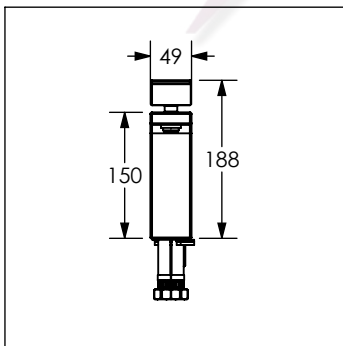

Cotas en milímetros

Cotas en milímetros