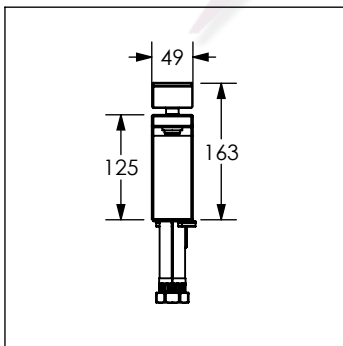

Cotas en milímetros

Cotas en milímetros