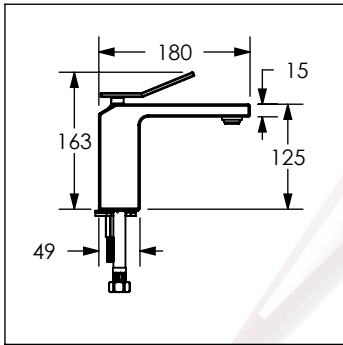

## Monomando para lavabo QUADRO®

No	Código	Descripción
1	*R2801956	Kit maneral QUADRO cromo
2	R2802130	Casquillo 35 mm para monomando QUADRO
3	R2802132	Casquillo de bola para monomandos QUADRO
4	R2802131	Contratuercas para monomandos QUADRO
5	R2801945	Cartucho para monomandos QUADRO
6	R2801156	Aireador orientable 1.5 GPM para monomandos y mezcladoras
7	R2801154	Llave para aireador orientable de monomandos y mezcladoras
8	R280162	Kit de fijación 256 para mezcladora y monomando
9	R2802129	Manguera flexible inox 600X10 mm

### Acabado Inoxidable

*R2801957	Kit maneral QUADRO inox
R2802133	Casquillo 35 mm para monomando inox. QUADRO
R2802138	Casquillo de bola para monomandos inox. QUADRO

\*Esta refacción se vende sólo bajo pedido