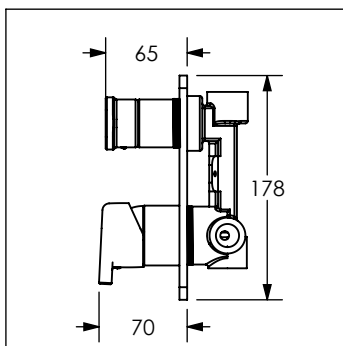

9488FA

Monomando para regadera y/o tina con desviador HASEN®

No	Código	Descripción
1	*R2801449	Desviador para monomando HASEN
2	R223075	Opresores Allen inoxidables 1/8 X 1/8
3	R280378	Cartucho de 35 mm KDZ
4	*R2801448	Maneral de monomando para regadera HASEN
5	R223069	Kit de opresores 3/16X3/16 para accesorios
6	R208320	O'ring de hule de 50 mm
7	R418023	Casquillo bola para monomando de regadera o tina HASEN
8	R428052	Contratuera para cartucho de monomando de empotrar FARCA, NEO y HASEN
9	R208128	O'ring de buna 2-128
10	R2801210	Cartucho 40 mm para cuerpo de empotrar

*Esta refacción se vende sólo bajo pedido.

Cotas en milímetros

Cotas en milímetros