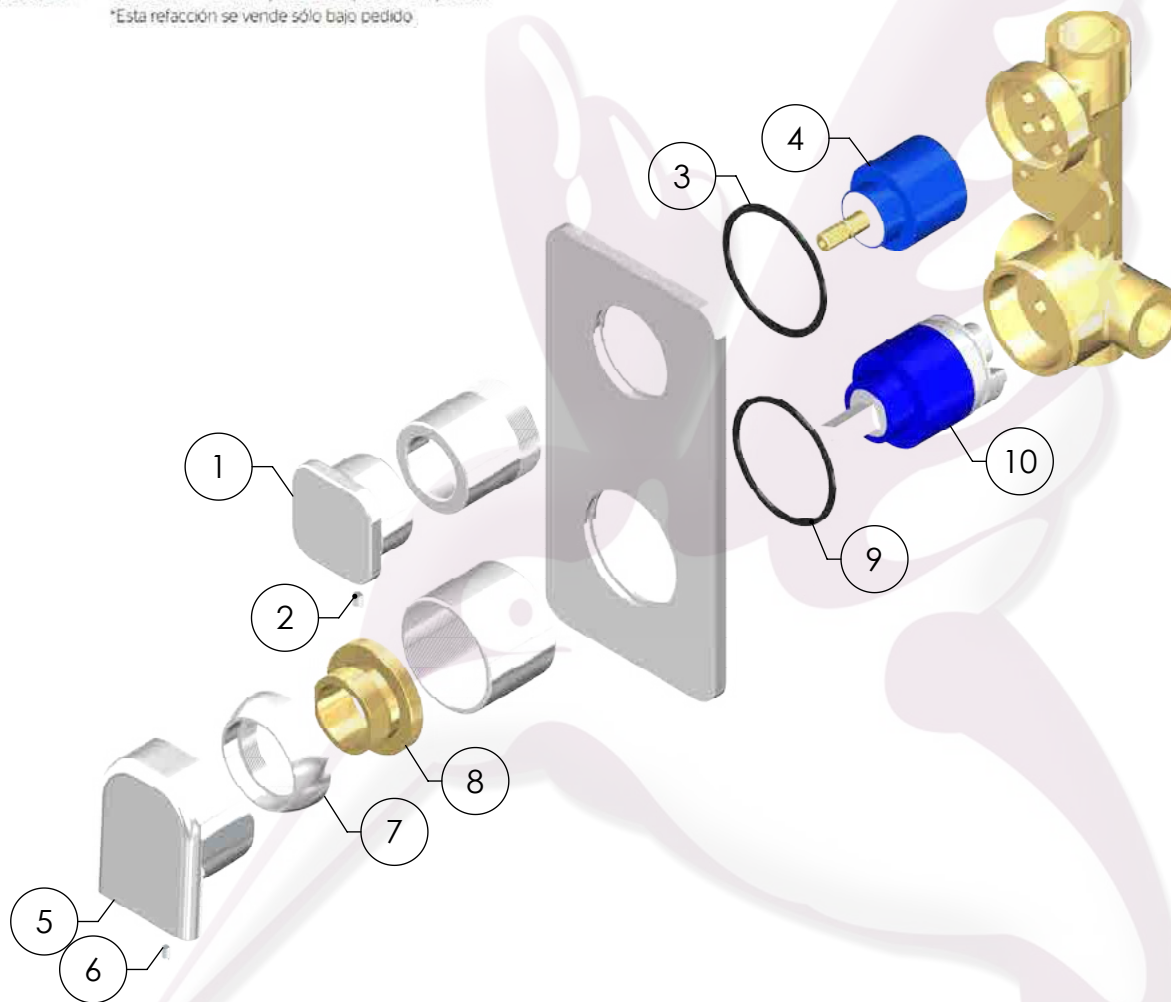

9488FA

Monomando para regadera y/o tina con desviador HASEN®

No	Código	Descripción
1	*R2801449	Desviador para monomando HASEN
2	R223075	Opresores Allen inoxidables 1/8 X 1/8
3	R280378	Cartucho de 35 mm KDZ
4	*R2801448	Maneral de monomando para regadera HASEN
5	R223069	Kit de opresores 3/16X3/16 para accesorios
6	R208320	O'ring de hule de 50 mm
7	R418023	Casquillo bola para monomando de regadera o tina HASEN
8	R428052	Contratuera para cartucho de monomando de empotrar FARCA, NEO y HASEN
9	R208128	O'ring de buna 2-128
10	R2801210	Cartucho 40 mm para cuerpo de empotrar

*Esta refacción se vende sólo bajo pedido.

Cotas en milímetros

Cotas en milímetros