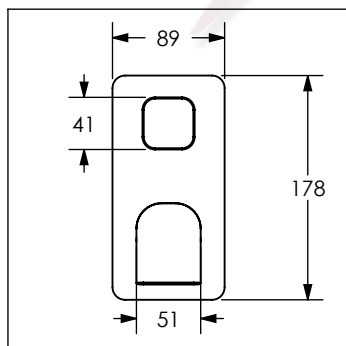

9488FA

Monomando para regadera y/o tina con desviador HASEN®

No	Código	Descripción
1	*R2801449	Desviador para monomando HASEN
2	R223075	Opresores Allen inoxidables 1/8 X 1/8
3	R280378	Cartucho de 35 mm KDZ
4	*R2801448	Maneral de monomando para regadera HASEN
5	R223069	Kit de opresores 3/16X3/16 para accesorios
6	R208320	O'ring de hule de 50 mm
7	R418023	Casquillo bola para monomando de regadera o tina HASEN
8	R428052	Contratuera para cartucho de monomando de empotrar FARCA, NEO y HASEN
9	R208128	O'ring de buna 2-128
10	R2801210	Cartucho 40 mm para cuerpo de empotrar

*Esta refacción se vende sólo bajo pedido.

Cotas en milímetros

Cotas en milímetros