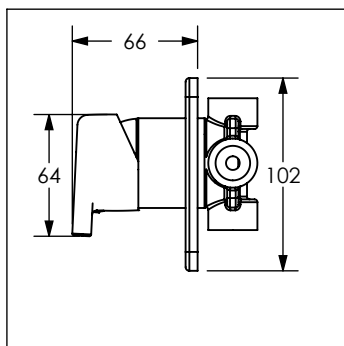

9487FA

Monomando de empotrar para regadera o tina HASEN®

No	Código	Descripción
1	*R2801448	Maneral de monomando para regadera HASEN
2	R223069	Kit de opresores 3/16X3/16 para accesorios
3	R470741	Kit para cuerpo de monomando YAZ, HASEN y NEO
4	R2801210	Cartucho de 40 mm para cuerpo de empotrar
5	R208320	O'ring de hule 50 mm

*Esta refacción se vende sólo bajo pedido.

Cotas en milímetros

Cotas en milímetros