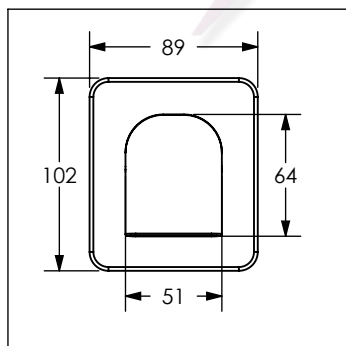

9487FA

Monomando de empotrar para regadera o tina HASEN®

No	Código	Descripción
1	*R2801448	Maneral de monomando para regadera HASEN
2	R223069	Kit de opresores 3/16X3/16 para accesorios
3	R470741	Kit para cuerpo de monomando YAZ, HASEN y NEO
4	R2801210	Cartucho de 40 mm para cuerpo de empotrar
5	R208320	O'ring de hule 50 mm

*Esta refacción se vende sólo bajo pedido.

Cotas en milímetros

Cotas en milímetros