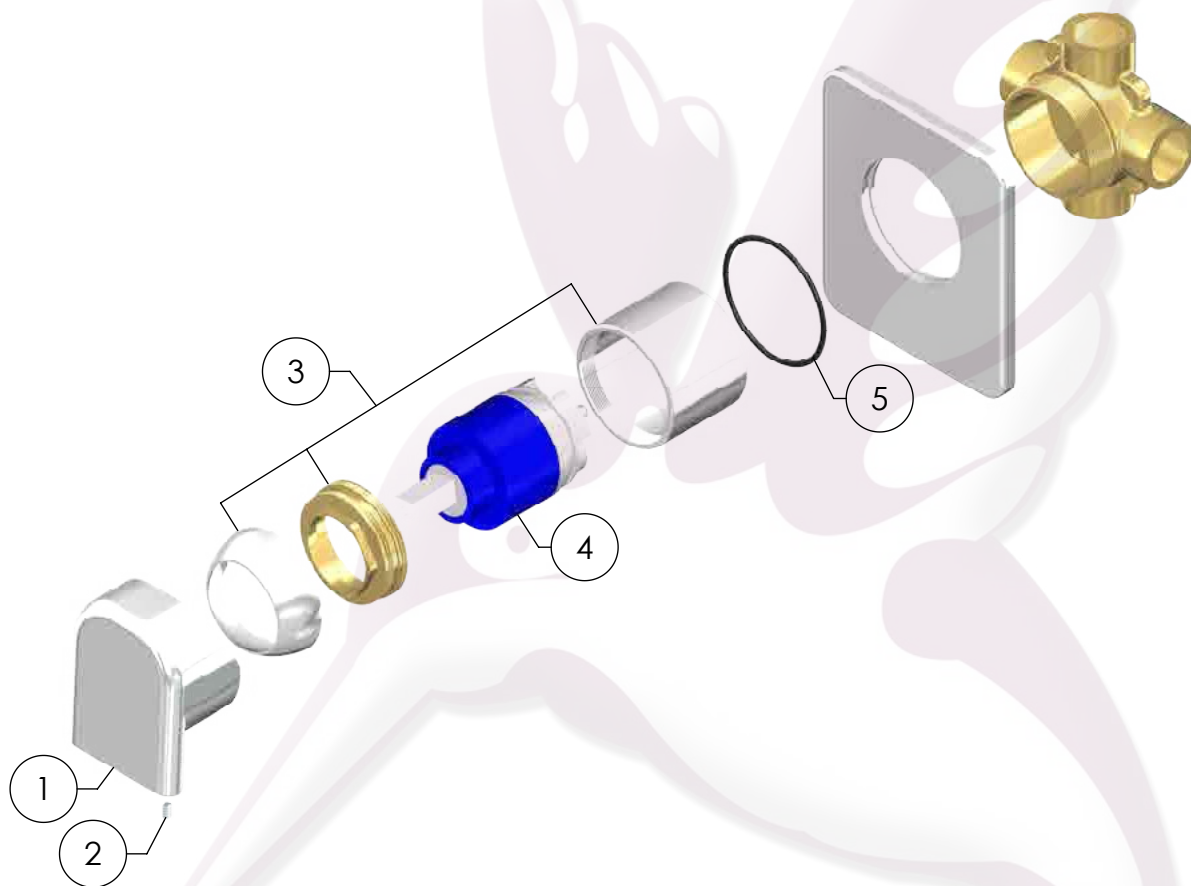

9487FA

Monomando de empotrar para regadera o tina HASEN®

No	Código	Descripción
1	*R2801448	Maneral de monomando para regadera HASEN
2	R223069	Kit de opresores 3/16X3/16 para accesorios
3	R470741	Kit para cuerpo de monomando YAZ, HASEN y NEO
4	R2801210	Cartucho de 40 mm para cuerpo de empotrar
5	R208320	O'ring de hule 50 mm

*Esta refacción se vende sólo bajo pedido.

Cotas en milímetros

Cotas en milímetros