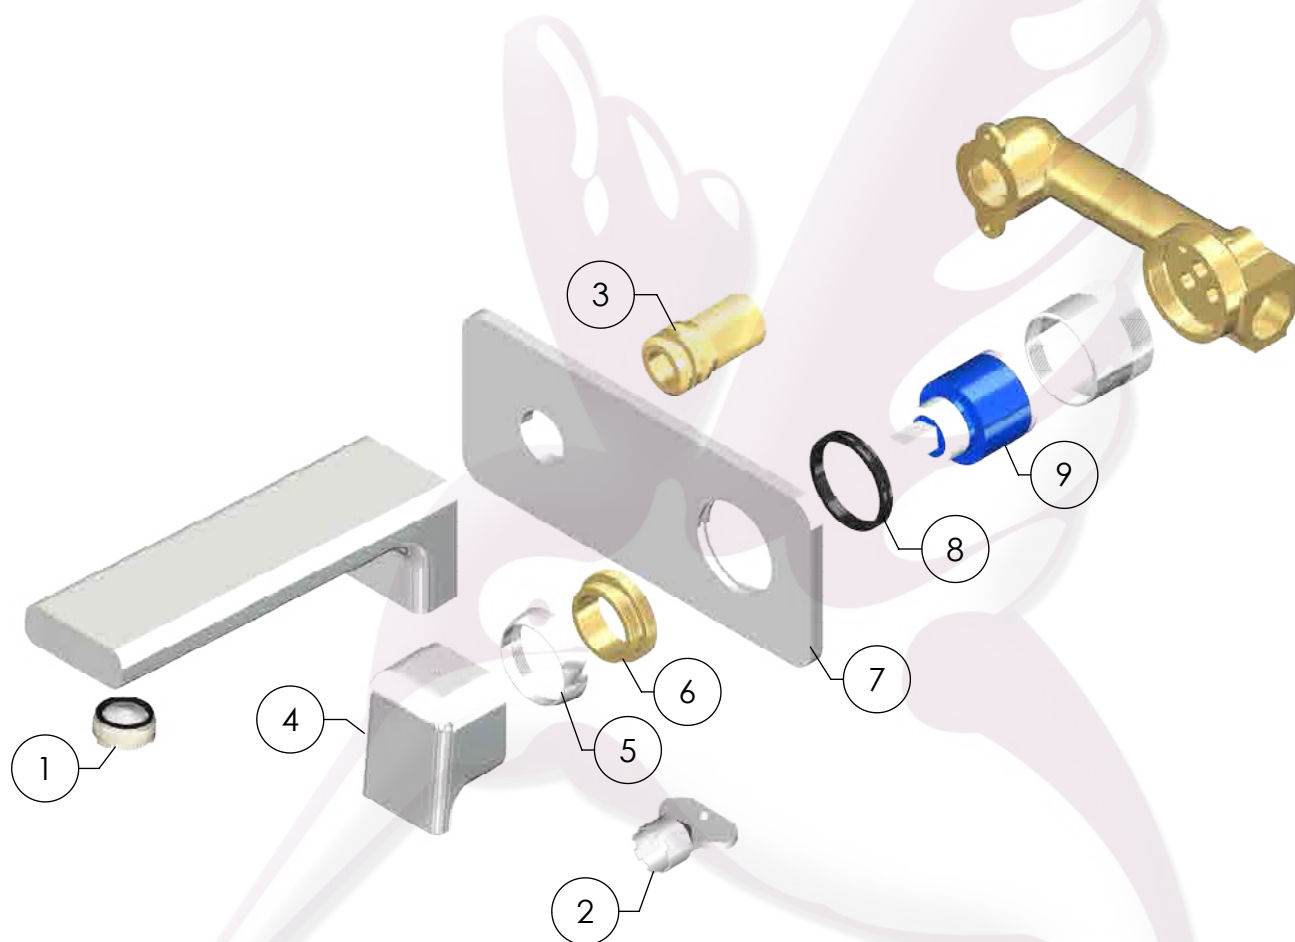

9486FA

Mezcladora de taladros separados a pared HASEN®

No	Código	Descripción
1	R2801409	Aireador neoperl Slim sprayM24X1
2	R281468	Llave de aireador orientable ARAMARA y HASEN
3	R424254	Conector para monomando a pared HASEN
4	R2801447	Maneral de monomando a pared HASEN
5	R2801503	Casquillo bola para monomando tubular cromo
6	R428075	Contratuerca para monomando de lavabo HASEN
7	R430064	Cubierta para monomando a pared HASEN
8	R208128	O'ring de buna 2-128
9	R280412	Cartucho 35 mm de palanca sencilla