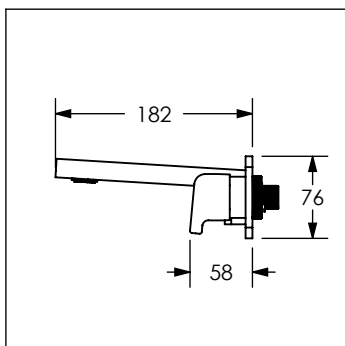

9486FA

Mezcladora de taladros separados a pared HASEN®

No	Código	Descripción
1	R2801409	Aireador neoperl Slim sprayM24X1
2	R281468	Llave de aireador orientable ARAMARA y HASEN
3	R424254	Conector para monomando a pared HASEN
4	R2801447	Maneral de monomando a pared HASEN
5	R2801503	Casquillo bola para monomando tubular cromo
6	R428075	Contratuerca para monomando de lavabo HASEN
7	R430064	Cubierta para monomando a pared HASEN
8	R208128	O'ring de buna 2-128
9	R280412	Cartucho 35 mm de palanca sencilla

Cotas en milímetros

Cotas en milímetros