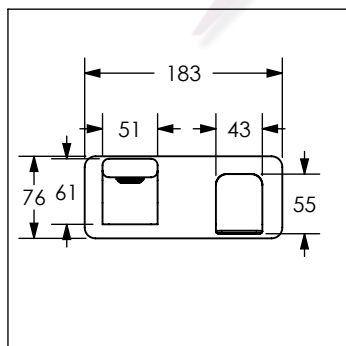

9486FA

Mezcladora de taladros separados a pared HASEN®

No	Código	Descripción
1	R2801409	Aireador neoperl Slim sprayM24X1
2	R281468	Llave de aireador orientable ARAMARA y HASEN
3	R424254	Conector para monomando a pared HASEN
4	R2801447	Maneral de monomando a pared HASEN
5	R2801503	Casquillo bola para monomando tubular cromo
6	R428075	Contratuerca para monomando de lavabo HASEN
7	R430064	Cubierta para monomando a pared HASEN
8	R208128	O'ring de buna 2-128
9	R280412	Cartucho 35 mm de palanca sencilla

Cotas en milímetros

Cotas en milímetros