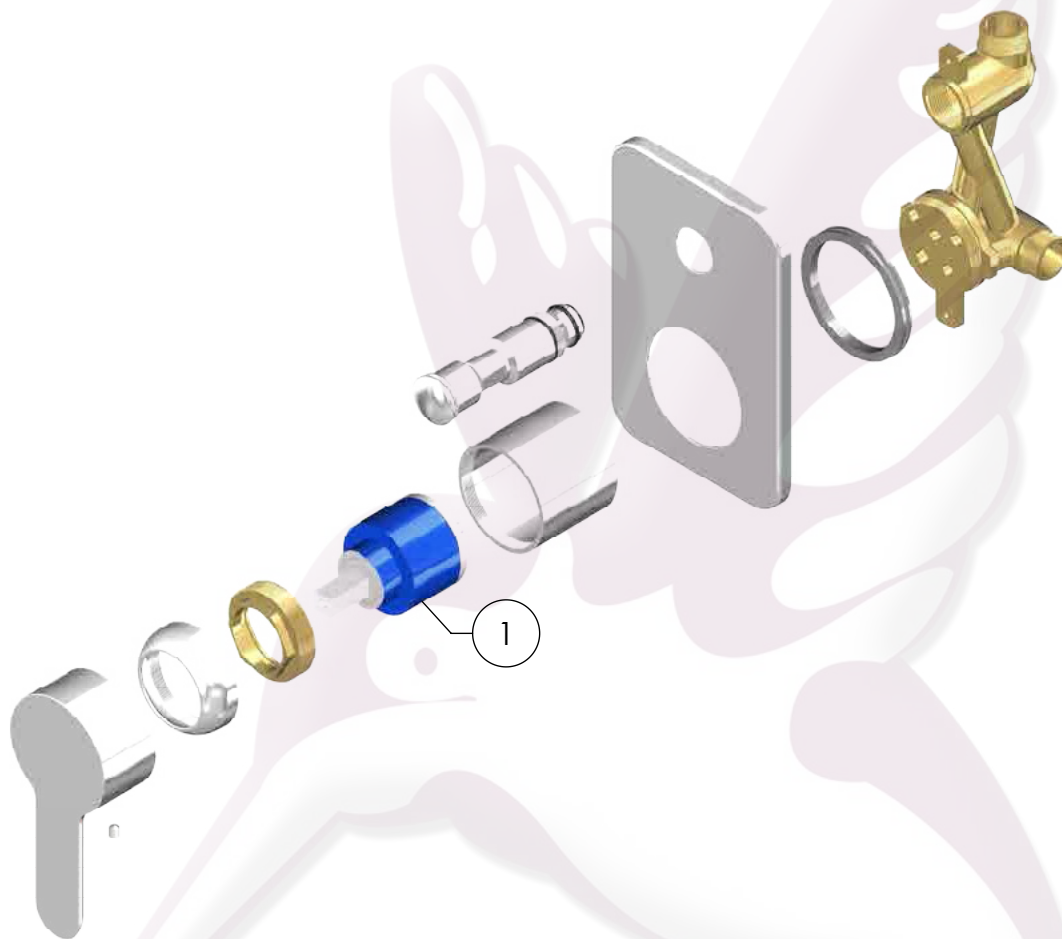

9463EO / 9463EO.9

Monomando de empotrar para regadera y/o tina NEO®

No	Código	Descripción
1	R2801Z12	Cartucho cerámico de 40 mm AZ SD

Cotas en milímetros

Cotas en milímetros