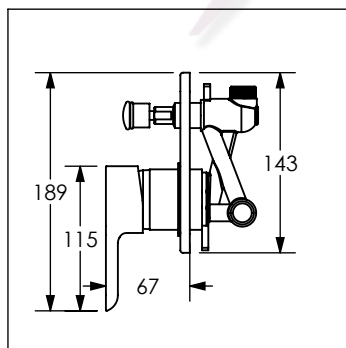

9463EO / 9463EO.9

Monomando de empotrar para regadera y/o tina NEO®

No	Código	Descripción
1	R2801Z12	Cartucho cerámico de 40 mm AZ SD

Cotas en milímetros

Cotas en milímetros