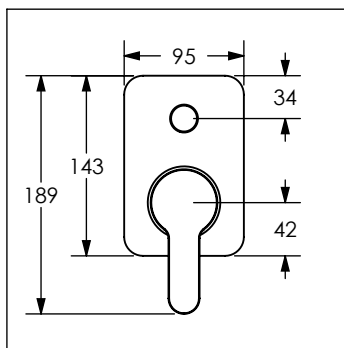

9463EO / 9463EO.9

Monomando de empotrar para regadera y/o tina NEO®

No	Código	Descripción
1	R2801Z12	Cartucho cerámico de 40 mm AZ SD

Cotas en milímetros

Cotas en milímetros