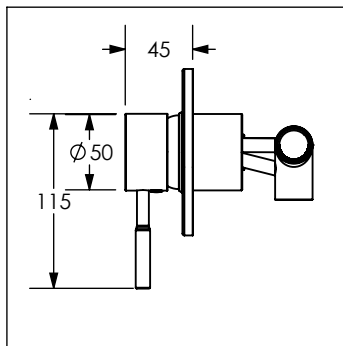

9459INOX

Monomando de empotrar para regadera o tina INOX®

No	Código	Descripción
1	R282486	Kit de maneral, casquillo y contratuerca para monomando 9459INOX
2	R282049	Tapón para maneral de monomando
3	R282047	Rondana y opresor para monomando de empotrar INOX
4	R282112	Rondana para cartucho de monomando 9459INOX/9451INOX
5	R282037	Cartucho de 35mm para monomando de empotrar
6	R280537	Chapetón para monomando 9451INOX/9459INOX

Cotas en milímetros

Cotas en milímetros