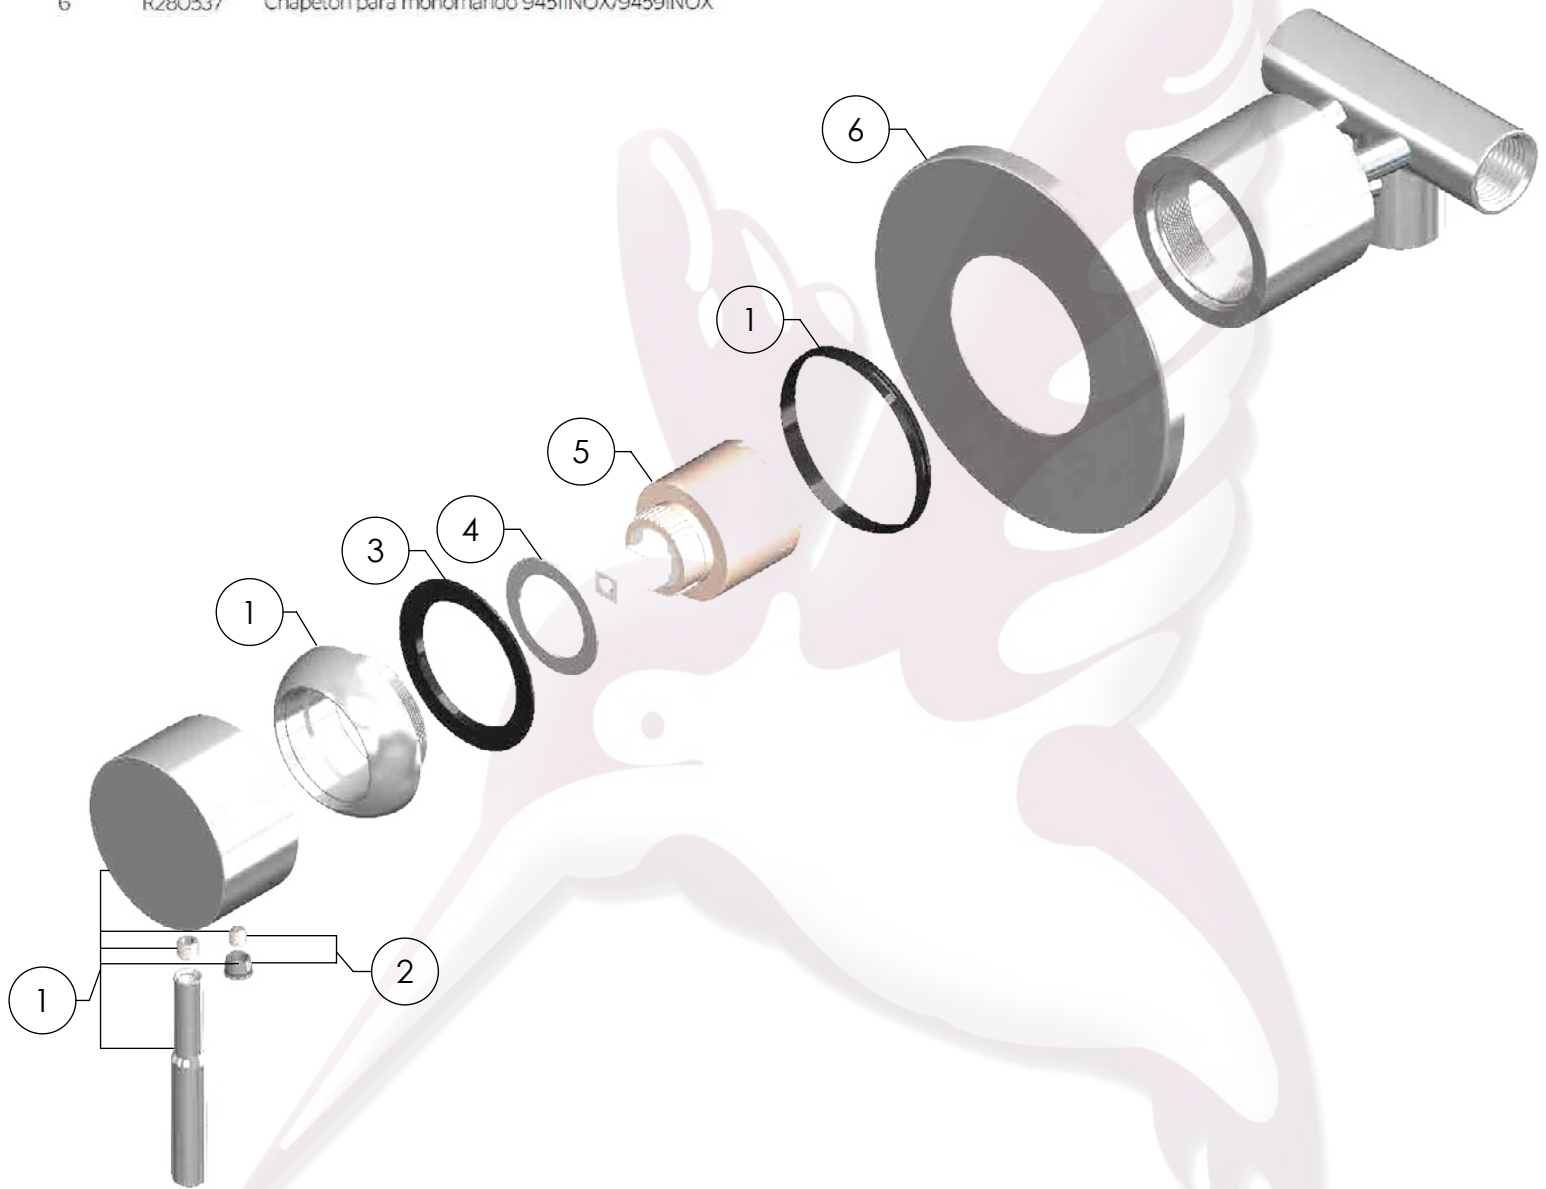

9459INOX

Monomando de empotrar para regadera o tina INOX®

No	Código	Descripción
1	R282486	Kit de maneral, casquillo y contratuerca para monomando 9459INOX
2	R282049	Tapón para maneral de monomando
3	R282047	Rondana y opresor para monomando de empotrar INOX
4	R282112	Rondana para cartucho de monomando 9459INOX/9451INOX
5	R282037	Cartucho de 35mm para monomando de empotrar
6	R280537	Chapetón para monomando 9451INOX/9459INOX