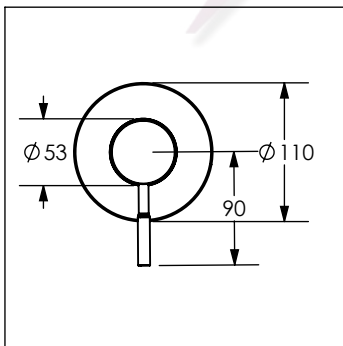

9459INOX

Monomando de empotrar para regadera o tina INOX®

No	Código	Descripción
1	R282486	Kit de maneral, casquillo y contratuerca para monomando 9459INOX
2	R282049	Tapón para maneral de monomando
3	R282047	Rondana y opresor para monomando de empotrar INOX
4	R282112	Rondana para cartucho de monomando 9459INOX/9451INOX
5	R282037	Cartucho de 35mm para monomando de empotrar
6	R280537	Chapetón para monomando 9451INOX/9459INOX

Cotas en milímetros

Cotas en milímetros