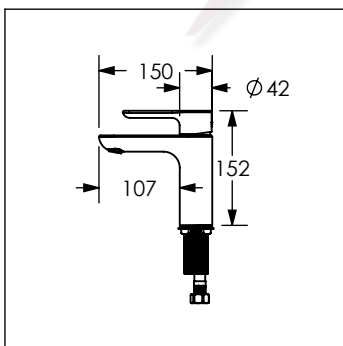

## Monomando para lavabo NEO®

No	Código	Descripción
1	R2801503	Casquillo bola cromo para monomando tubular
2	R2801053	Cartucho basculante de 25 mm ASME
3	R2801156	Aireador orientable 1.5 gpm para mezcladoras y monomandos
4	R2801154	Llave de aireador orientable para mezcladoras y monomandos
5	R470648	Kit de fijación para monomando NEO
6	MALL-60	Manguera flexible inox de 600mm 1/2xM11
7	R280957	Contra cromo redonda con click para lavabo

### Acabado Inoxidable

7	R2801158	Contra inox redonda con click para lavabo
---	----------	---

Cotas en milímetros

Cotas en milímetros