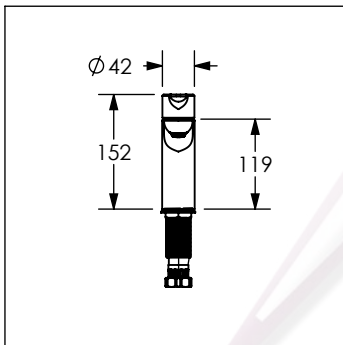

## Monomando para lavabo NEO®

No	Código	Descripción
1	R2801503	Casquillo bola cromo para monomando tubular
2	R2801053	Cartucho basculante de 25 mm ASME
3	R2801156	Aireador orientable 1.5 gpm para mezcladoras y monomandos
4	R2801154	Llave de aireador orientable para mezcladoras y monomandos
5	R470648	Kit de fijación para monomando NEO
6	MALL-60	Manguera flexible inox de 600mm 1/2xM11
7	R280957	Contra cromo redonda con click para lavabo

### Acabado Inoxidable

7	R2801158	Contra inox redonda con click para lavabo
---	----------	---

Cotas en milímetros

Cotas en milímetros