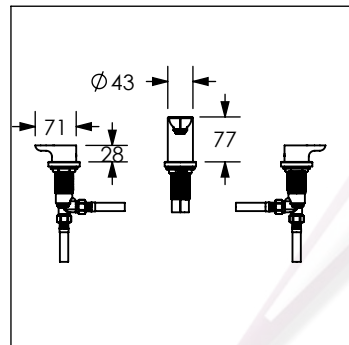

# 9295EO / 9295EO.9

Mezcladora de taladros separados para lavabo NEO®

No	Código	Descripción
1	R2801156	Aireador orientable 1.5 gpm para mezcladoras y monomandos
2	R2801154	Llave de aireador orientable para mezcladoras y monomandos
3	R470648	Kit de fijación para monomando NEO
4	MALL-60	Manguera flexible inox de 600mm 1/2xM11
5	R280446	Cartucho cerámico izquierdo grande
6	R280445	Cartucho cerámico derecho grande
7	R280156	Contratuercas 490
8	R208317	Rondana de vinilo 256
9	R432402	Cuerpo lateral 252 para mezcladoras

Cotas en milímetros

Cotas en milímetros