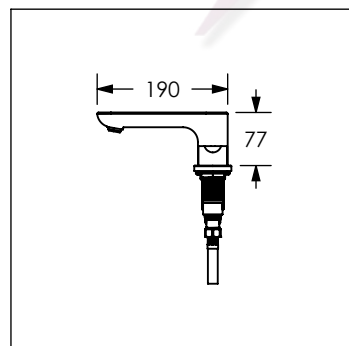

# 9295EO / 9295EO.9

Mezcladora de taladros separados para lavabo NEO®

No	Código	Descripción
1	R2801156	Aireador orientable 1.5 gpm para mezcladoras y monomandos
2	R2801154	Llave de aireador orientable para mezcladoras y monomandos
3	R470648	Kit de fijación para monomando NEO
4	MALL-60	Manguera flexible inox de 600mm 1/2xM11
5	R280446	Cartucho cerámico izquierdo grande
6	R280445	Cartucho cerámico derecho grande
7	R280156	Contratuercas 490
8	R208317	Rondana de vinilo 256
9	R432402	Cuerpo lateral 252 para mezcladoras

Cotas en milímetros

Cotas en milímetros