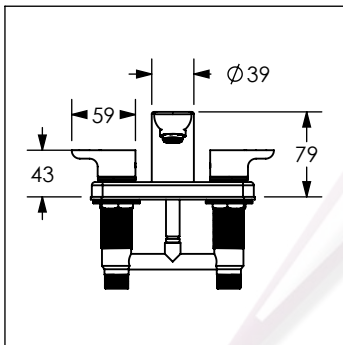

# 9294EO / 9294EO.9

Mezcladora de 4" para lavabo NEO®

No	Código	Descripción
1	R2801156	Aireador orientable 1.5 gpm para mezcladoras y monomandos
2	R2801154	Llave de aireador orientable para mezcladoras y monomandos
3	R280444	Cartucho cerámico reversible izquierdo
4	R280443	Cartucho cerámico reversible derecho
5	R208191	Rondana de nylon color rojo
6	R208317	Rondana de vinilo 256
7	R480064	Tuerca lateral 9062
8	R223114	Kit de tornillos de cabeza plana Allen 1/8X3/4

Cotas en milímetros

Cotas en milímetros