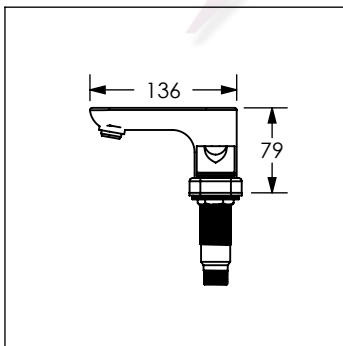

# 9294EO / 9294EO.9

Mezcladora de 4" para lavabo NEO®

No	Código	Descripción
1	R2801156	Aireador orientable 1.5 gpm para mezcladoras y monomandos
2	R2801154	Llave de aireador orientable para mezcladoras y monomandos
3	R280444	Cartucho cerámico reversible izquierdo
4	R280443	Cartucho cerámico reversible derecho
5	R208191	Rondana de nylon color rojo
6	R208317	Rondana de vinilo 256
7	R480064	Tuerca lateral 9062
8	R223114	Kit de tornillos de cabeza plana Allen 1/8X3/4

Cotas en milímetros

Cotas en milímetros