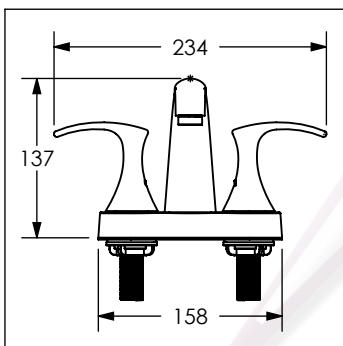

68YZ / 68YZ.9

Mezcladora de 4" para lavabo YAZ®

No	Código	Descripción
1	R2802264	Kit aireador cromo para mezcladoras YAZ
2	R2802239	O'ring para nariz de mezcladora YAZ
3	*R2802240	Maneral cromo para mezcladora YAZ
4	R2802241	Casquillo cromo para maneral de mezcladora YAZ
5	R2802242	Cartucho izquierdo para mezcladora YAZ
6	R2802250	Cartucho derecho para mezcladora YAZ
7	R2802251	Kit de fijación para mezcladora YAZ

Acabado Inoxidable

1	R2802269	Kit aireador inox para mezcladoras YAZ
3	*R2802252	Maneral inox para mezcladora YAZ
4	R2802253	Casquillo inox para maneral de mezcladora YAZ

Cotas en milímetros

Cotas en milímetros