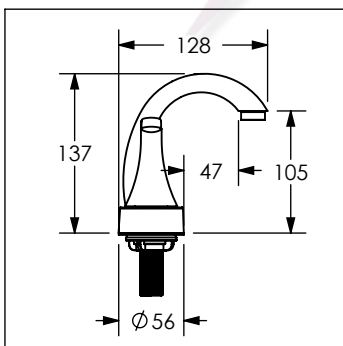

68YZ / 68YZ.9

Mezcladora de 4" para lavabo YAZ®

No	Código	Descripción
1	R2802264	Kit aireador cromo para mezcladoras YAZ
2	R2802239	O'ring para nariz de mezcladora YAZ
3	*R2802240	Maneral cromo para mezcladora YAZ
4	R2802241	Casquillo cromo para maneral de mezcladora YAZ
5	R2802242	Cartucho izquierdo para mezcladora YAZ
6	R2802250	Cartucho derecho para mezcladora YAZ
7	R2802251	Kit de fijación para mezcladora YAZ

Acabado Inoxidable

1	R2802269	Kit aireador inox para mezcladoras YAZ
3	*R2802252	Maneral inox para mezcladora YAZ
4	R2802253	Casquillo inox para maneral de mezcladora YAZ

Cotas en milímetros

Cotas en milímetros