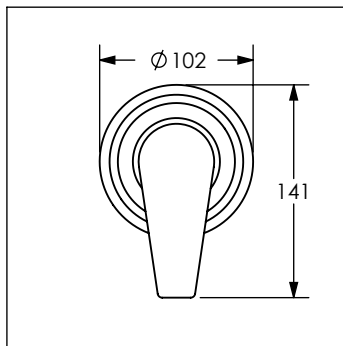

# 683YZ / 683YZ.9

Monomando de empotrar para regadera o tina YAZ®

No	Código	Descripción
1	R470741	Kit para cuerpo de monomando
2	R2801210	Cartucho 40 mm para cuerpo de empotrar

Cotas en milímetros

Cotas en milímetros