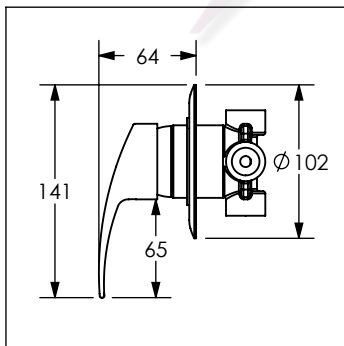

# 683YZ / 683YZ.9

Monomando de empotrar para regadera o tina YAZ®

No	Código	Descripción
1	R470741	Kit para cuerpo de monomando
2	R2801210	Cartucho 40 mm para cuerpo de empotrar

Cotas en milímetros

Cotas en milímetros