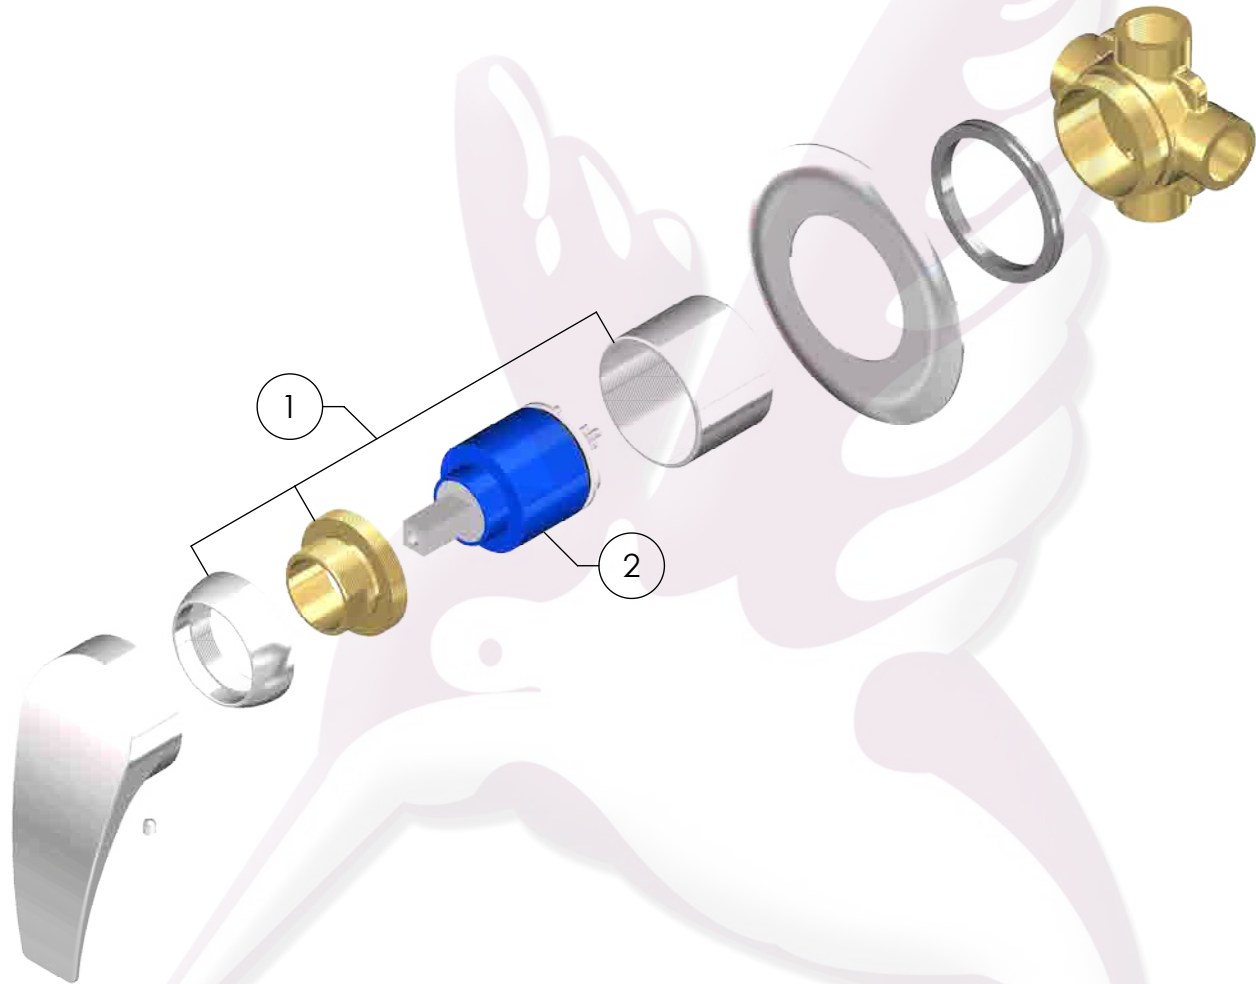

# 683YZ / 683YZ.9

Monomando de empotrar para regadera o tina YAZ®

No	Código	Descripción
1	R470741	Kit para cuerpo de monomando
2	R2801210	Cartucho 40 mm para cuerpo de empotrar

Cotas en milímetros

Cotas en milímetros