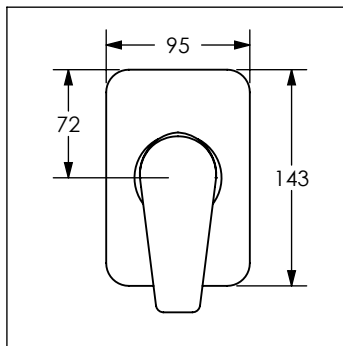

# 681YZ / 681YZ.9

Monomando de empotrar para regadera o tina YAZ®

No	Código	Descripción
1	R470741	Kit para cuerpo de monomando
2	R2801210	Cartucho 40 mm para cuerpo de empotrar

Cotas en milímetros

Cotas en milímetros