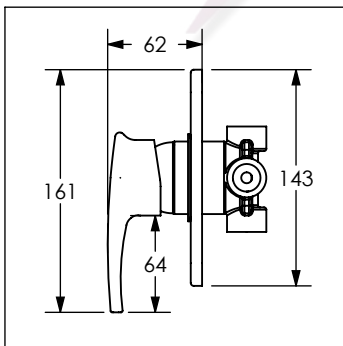

# 681YZ / 681YZ.9

Monomando de empotrar para regadera o tina YAZ®

No	Código	Descripción
1	R470741	Kit para cuerpo de monomando
2	R2801210	Cartucho 40 mm para cuerpo de empotrar

Cotas en milímetros

Cotas en milímetros