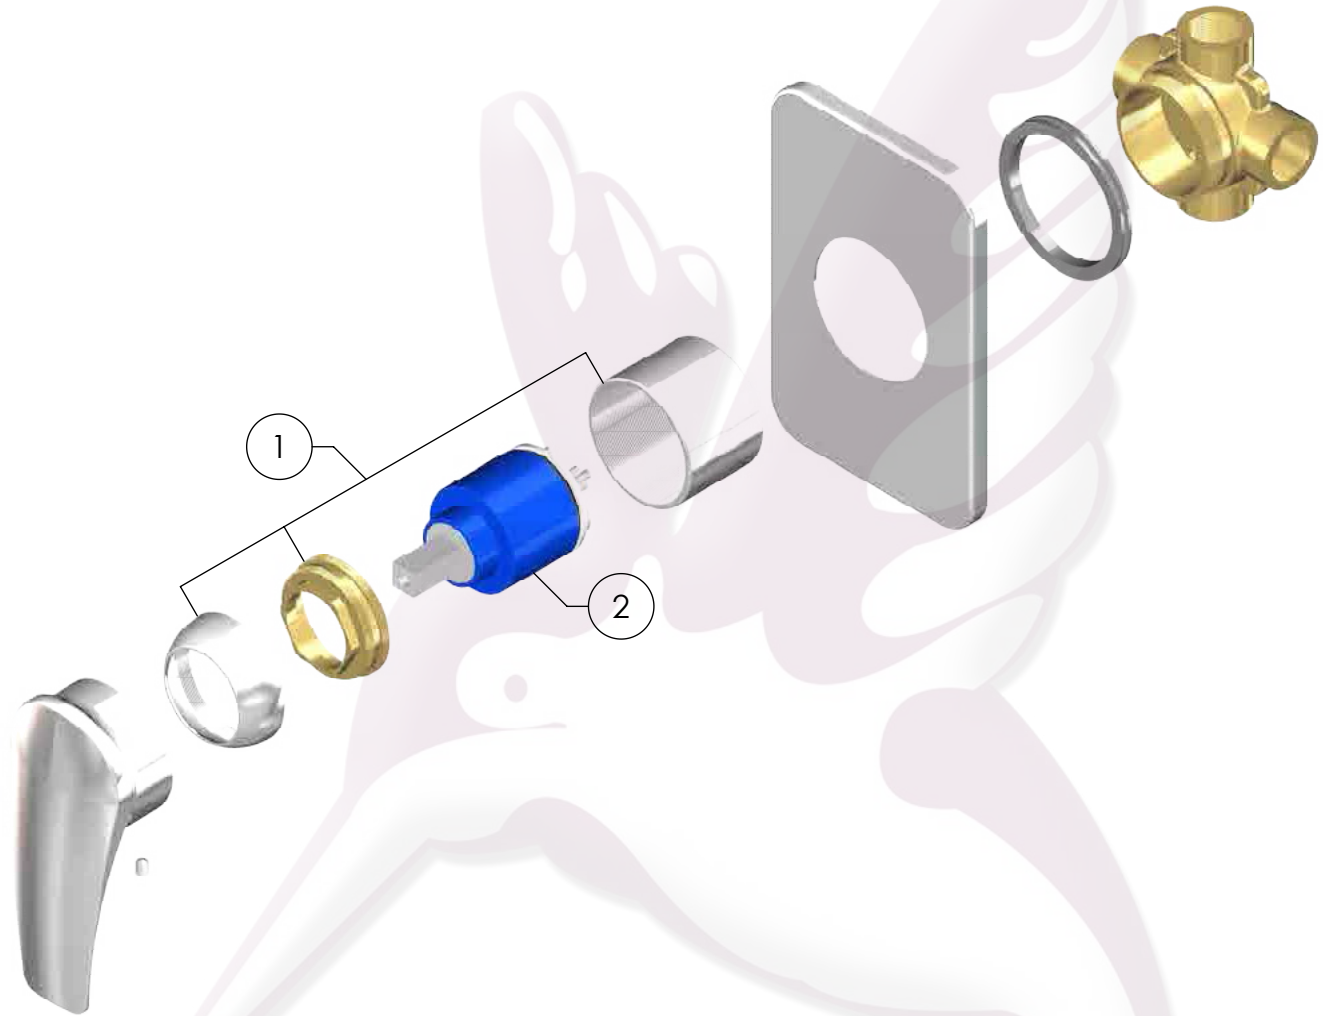

# 681YZ / 681YZ.9

Monomando de empotrar para regadera o tina YAZ®

No	Código	Descripción
1	R470741	Kit para cuerpo de monomando
2	R2801210	Cartucho 40 mm para cuerpo de empotrar

Cotas en milímetros

Cotas en milímetros