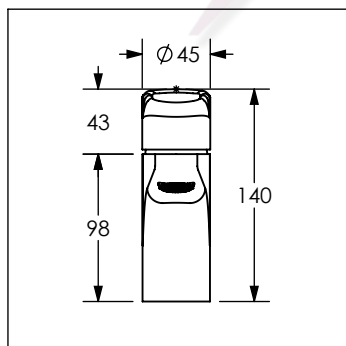

## Monomando para lavabo YAZ®

No	Código	Descripción
1	R2802246	Casquillo bola cromo 35 mm para monomando
2	R2802131	Contratuercas para cartucho de monomando QUADRO/YAZ
3	R2801054	Cartucho 35 mm para monomandos YAZ/QUADRO
4	R2801156	Aireador orientable para monomandos y mezcladoras
5	R2802262	Kit de fijación para monomandos YAZ
6	R2802129	Manguera flexible inox 600x10mm

### Acabado Inoxidable

1	R2802247	Casquillo bola inox 35 mm para monomando
---	----------	--

Cotas en milímetros

Cotas en milímetros