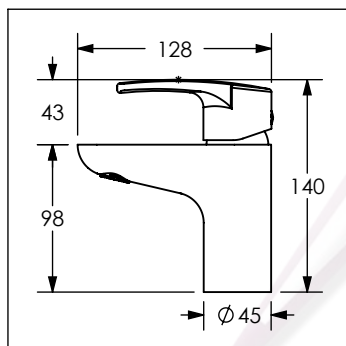

## Monomando para lavabo YAZ®

No	Código	Descripción
1	R2802246	Casquillo bola cromo 35 mm para monomando
2	R2802131	Contratuercas para cartucho de monomando QUADRO/YAZ
3	R2801054	Cartucho 35 mm para monomandos YAZ/QUADRO
4	R2801156	Aireador orientable para monomandos y mezcladoras
5	R2802262	Kit de fijación para monomandos YAZ
6	R2802129	Manguera flexible inox 600x10mm

### Acabado Inoxidable

1	R2802247	Casquillo bola inox 35 mm para monomando
---	----------	--

Cotas en milímetros

Cotas en milímetros