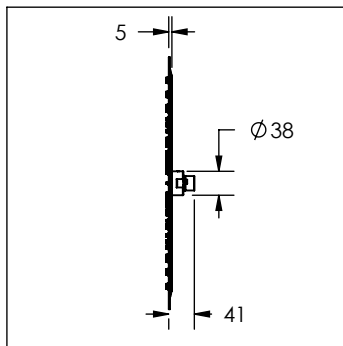

2220

Regadera SUPER SLIM de 40 cm redonda sin brazo

No	Código	Descripción
1	R2802256	Kit reductor alta presión para regaderas Slim
2	R2802200	Kit de empaques para regadera super slim

Cotas en milímetros

Cotas en milímetros