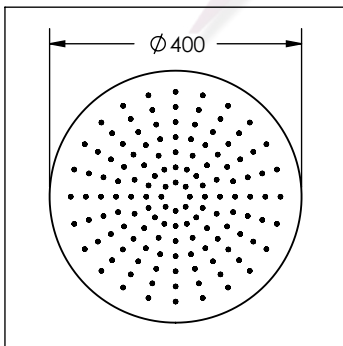

2220

Regadera SUPER SLIM de 40 cm redonda sin brazo

No	Código	Descripción
1	R2802256	Kit reductor alta presión para regaderas Slim
2	R2802200	Kit de empaques para regadera super slim

Cotas en milímetros

Cotas en milímetros