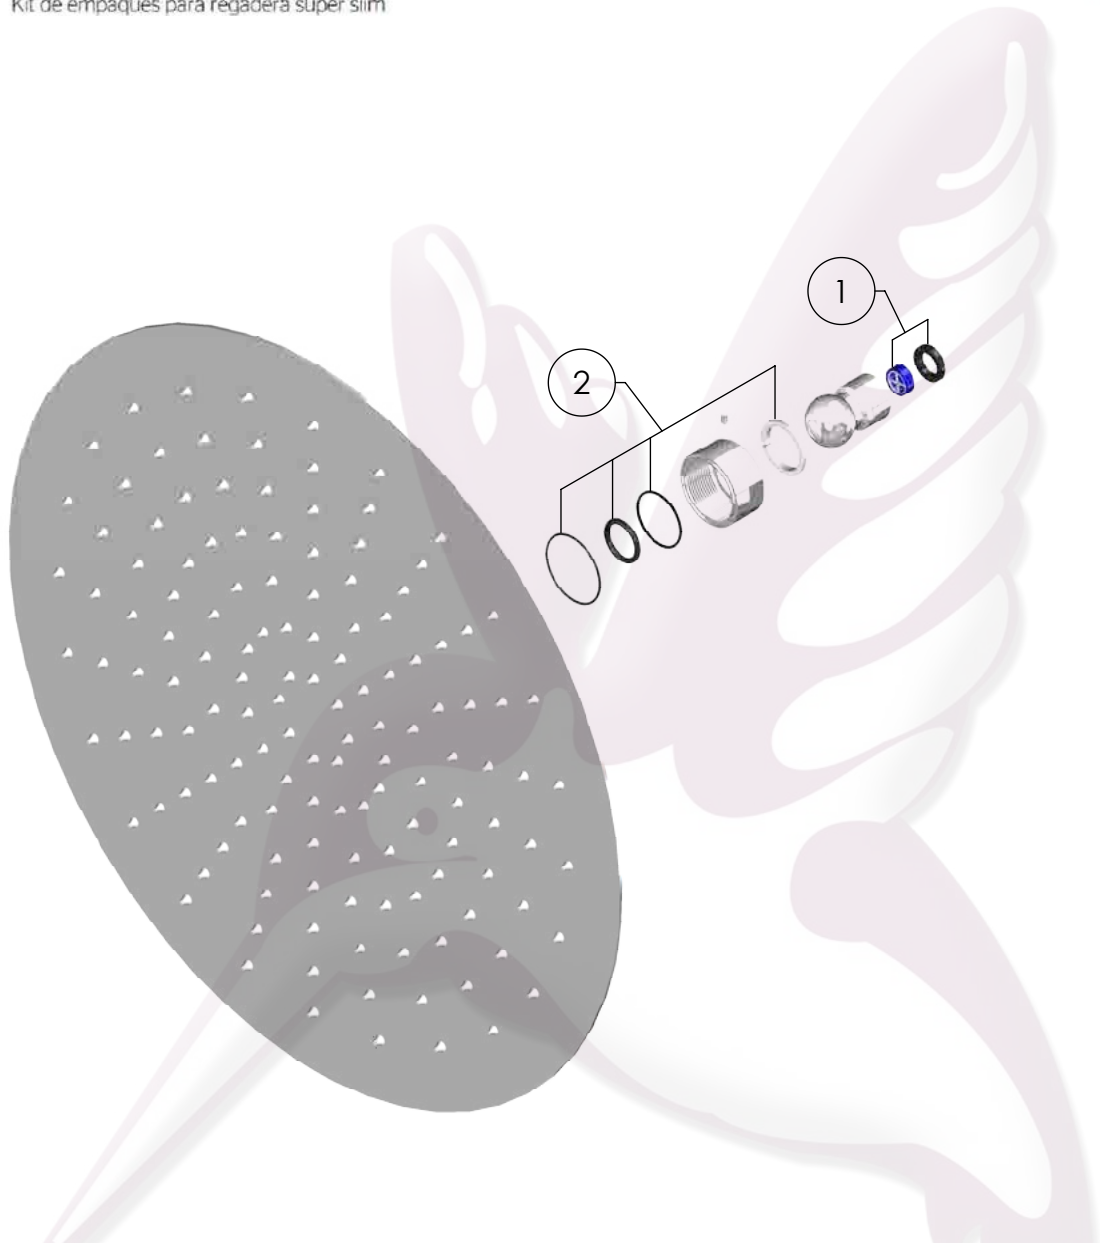

2220

Regadera SUPER SLIM de 40 cm redonda sin brazo

No	Código	Descripción
1	R2802256	Kit reductor alta presión para regaderas Slim
2	R2802200	Kit de empaques para regadera super slim

Cotas en milímetros

Cotas en milímetros