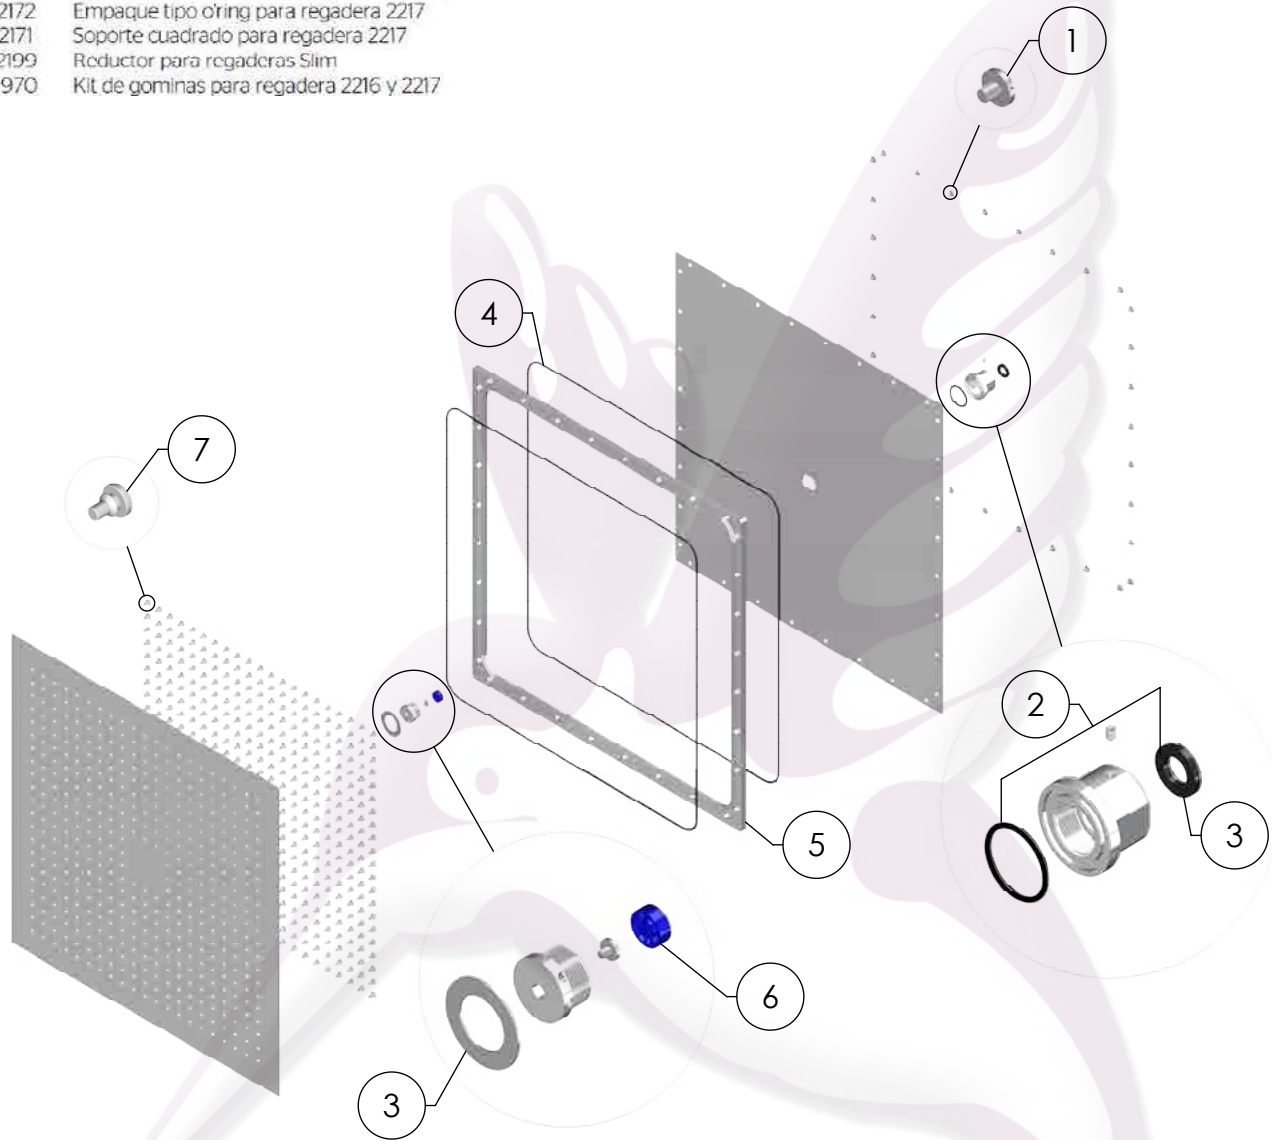

Regadera de plato cuadrada sin brazo

No	Código	Descripción
1	R2802243	Kit de tornillos para regadera 2216 y 2217
2	R2801971	Kit de empaques para bola unión de regaderas 2216 y 2217
3	R2801969	Kit rondana para unión de regadera 2216 y 2217
4	R2802172	Empaque tipo o'ring para regadera 2217
5	R2802171	Soporte cuadrado para regadera 2217
6	R2802199	Reductor para regaderas Slim
7	R2801970	Kit de gominas para regadera 2216 y 2217

Cotas en milímetros

Cotas en milímetros