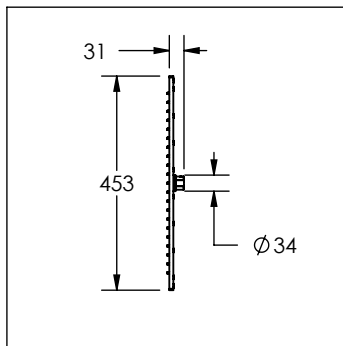

Regadera de plato cuadrada sin brazo

No	Código	Descripción
1	R2802243	Kit de tornillos para regadera 2216 y 2217
2	R2801971	Kit de empaques para bola unión de regaderas 2216 y 2217
3	R2801969	Kit rondana para unión de regadera 2216 y 2217
4	R2802172	Empaque tipo o'ring para regadera 2217
5	R2802171	Soporte cuadrado para regadera 2217
6	R2802199	Reductor para regaderas Slim
7	R2801970	Kit de gominas para regadera 2216 y 2217

Cotas en milímetros

Cotas en milímetros