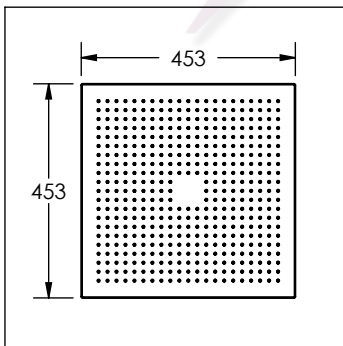

Regadera de plato cuadrada sin brazo

No	Código	Descripción
1	R2802243	Kit de tornillos para regadera 2216 y 2217
2	R2801971	Kit de empaques para bola unión de regaderas 2216 y 2217
3	R2801969	Kit rondana para unión de regadera 2216 y 2217
4	R2802172	Empaque tipo o'ring para regadera 2217
5	R2802171	Soporte cuadrado para regadera 2217
6	R2802199	Reductor para regaderas Slim
7	R2801970	Kit de gominas para regadera 2216 y 2217

Cotas en milímetros

Cotas en milímetros