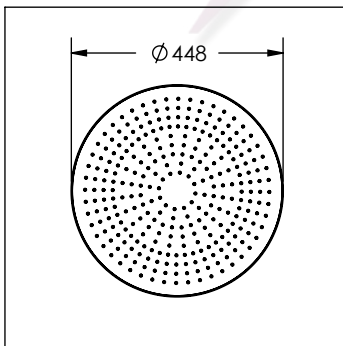

2216

Regadera de plato redonda sin brazo

No	Código	Descripción
1	R2802243	Kit de tornillos para regadera 2216 y 2217
2	R2801971	Kit de empaques para bola unión de regaderas 2216 y 2217
3	R2801969	Kit rondana para unión de regadera 2216 y 2217
4	R282257	O ring D.424 mm para regadera 2216
5	R2802169	Soporte redondo para regadera 2216
6	R2802199	Reductor para regaderas Slim
7	R2801970	Kit de gominas para regadera 2216 y 2217

Cotas en milímetros

Cotas en milímetros