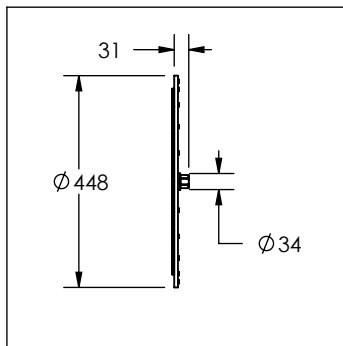

2216

Regadera de plato redonda sin brazo

No	Código	Descripción
1	R2802243	Kit de tornillos para regadera 2216 y 2217
2	R2801971	Kit de empaques para bola unión de regaderas 2216 y 2217
3	R2801969	Kit rondana para unión de regadera 2216 y 2217
4	R282257	O ring D.424 mm para regadera 2216
5	R2802169	Soporte redondo para regadera 2216
6	R2802199	Reductor para regaderas Slim
7	R2801970	Kit de gominas para regadera 2216 y 2217

Cotas en milímetros

Cotas en milímetros