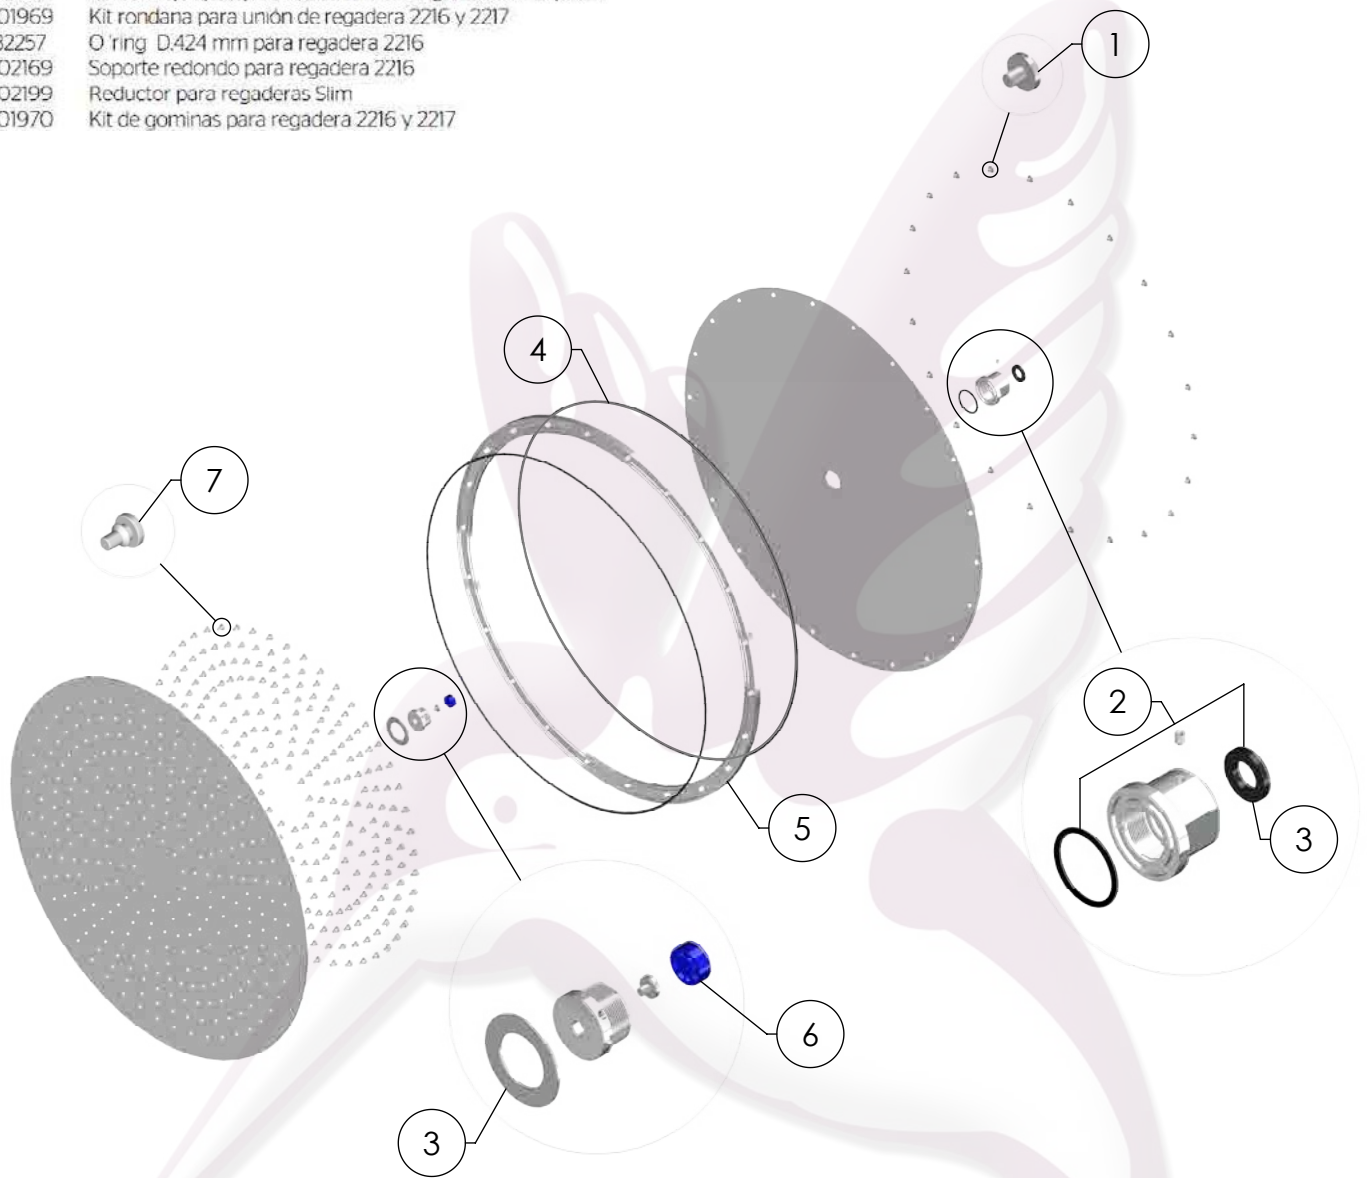

2216

Regadera de plato redonda sin brazo

No	Código	Descripción
1	R2802243	Kit de tornillos para regadera 2216 y 2217
2	R2801971	Kit de empaques para bola unión de regaderas 2216 y 2217
3	R2801969	Kit rondana para unión de regadera 2216 y 2217
4	R282257	O ring D.424 mm para regadera 2216
5	R2802169	Soporte redondo para regadera 2216
6	R2802199	Reductor para regaderas Slim
7	R2801970	Kit de gominas para regadera 2216 y 2217

Cotas en milímetros

Cotas en milímetros