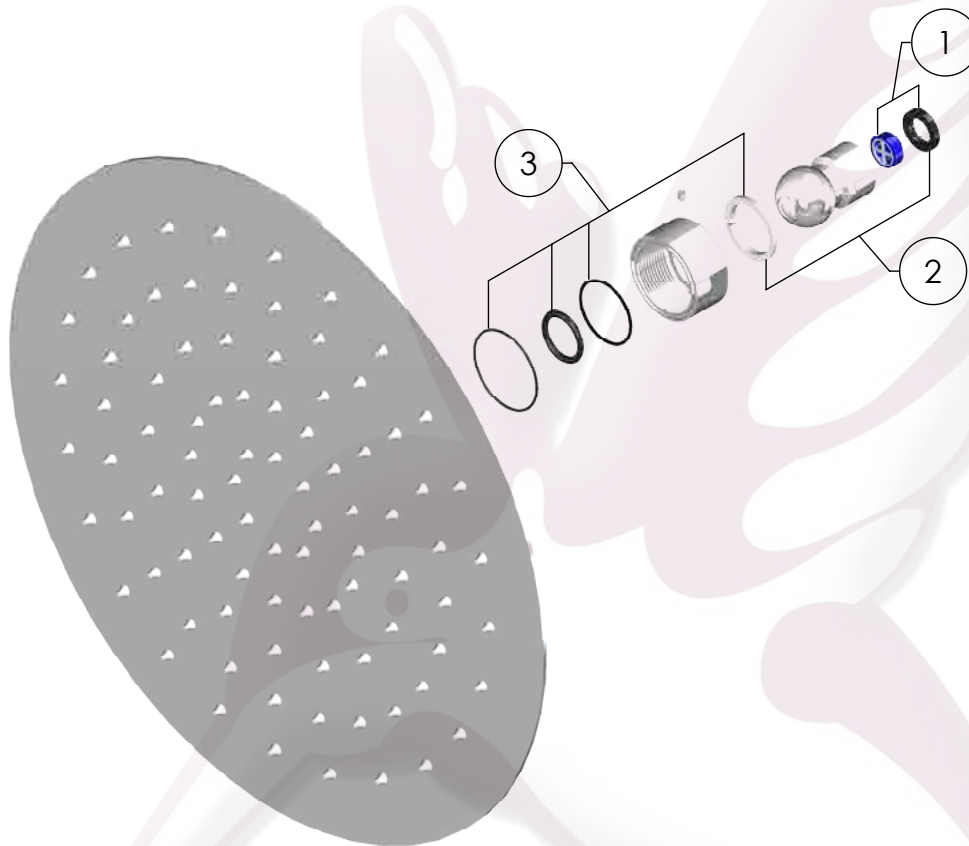

2215

Regadera SUPER SLIM de 30 cm redonda sin brazo

No	Código	Descripción
1	R2802199	Kit reductor para regaderas Slim
2	R2801966	Kit de empaques para bola unión de regaderas slim
3	R2802200	Kit de empaques para regadera super slim

Cotas en milímetros

Cotas en milímetros