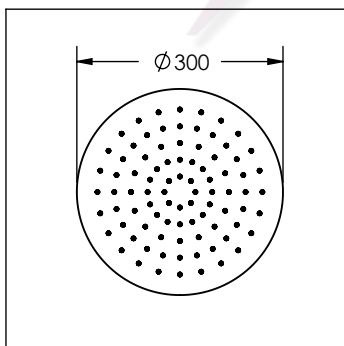

2215

Regadera SUPER SLIM de 30 cm redonda sin brazo

No	Código	Descripción
1	R2802199	Kit reductor para regaderas Slim
2	R2801966	Kit de empaques para bola unión de regaderas slim
3	R2802200	Kit de empaques para regadera super slim

Cotas en milímetros

Cotas en milímetros