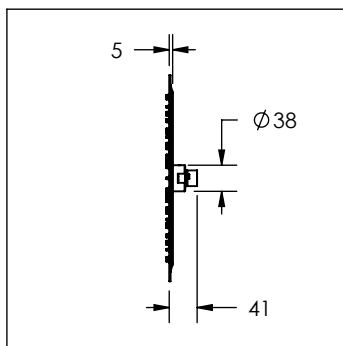

2215

Regadera SUPER SLIM de 30 cm redonda sin brazo

No	Código	Descripción
1	R2802199	Kit reductor para regaderas Slim
2	R2801966	Kit de empaques para bola unión de regaderas slim
3	R2802200	Kit de empaques para regadera super slim

Cotas en milímetros

Cotas en milímetros