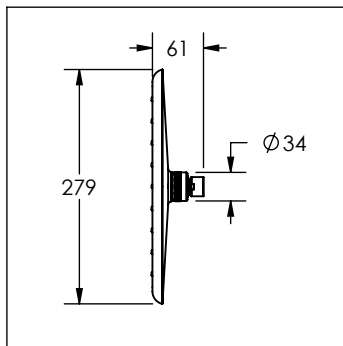

2214

Regadera de plato cuadrada sin brazo

No	Código	Descripción
1	R2802201	Empaque y rondana para bola unión 2212 y 2214
2	R2802199	Kit reductor para regaderas Slim
3	R2801966	Kit de empaques para bola unión de regaderas slim

Cotas en milímetros

Cotas en milímetros