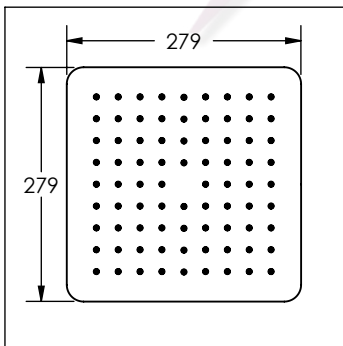

2214

Regadera de plato cuadrada sin brazo

No	Código	Descripción
1	R2802201	Empaque y rondana para bola unión 2212 y 2214
2	R2802199	Kit reductor para regaderas Slim
3	R2801966	Kit de empaques para bola unión de regaderas slim

Cotas en milímetros

Cotas en milímetros