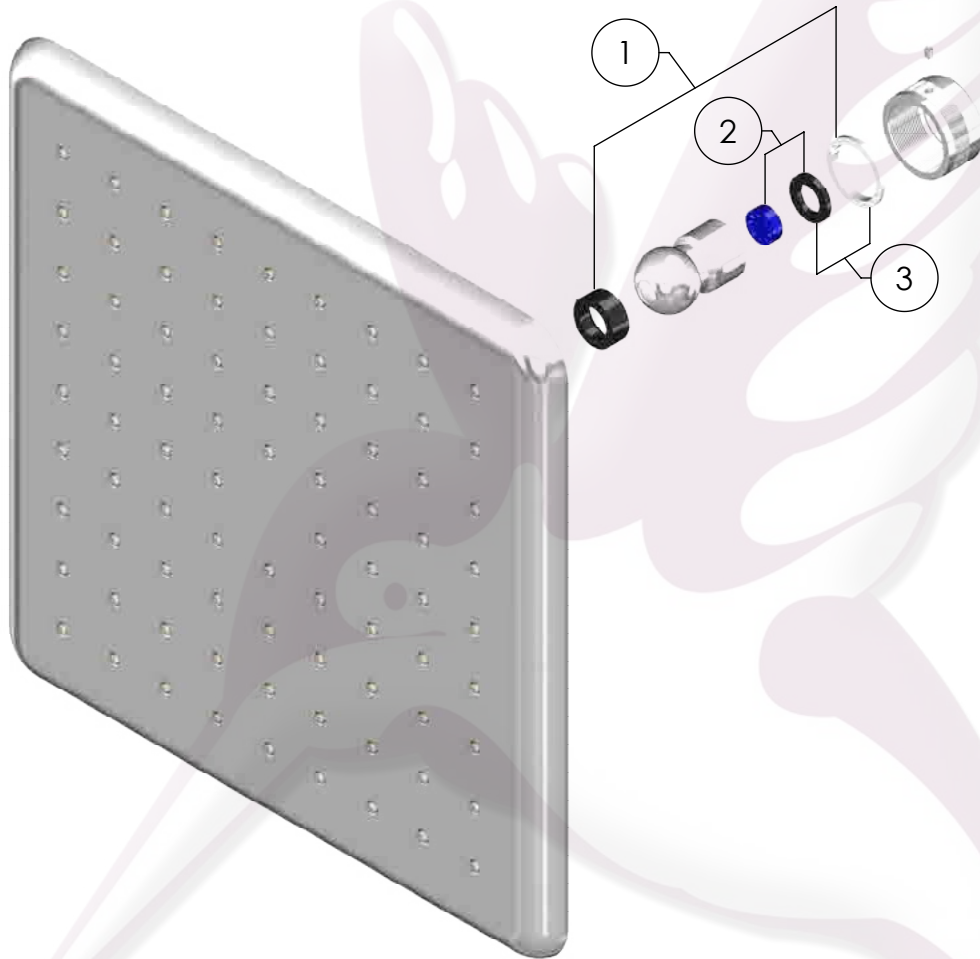

2214

Regadera de plato cuadrada sin brazo

No	Código	Descripción
1	R2802201	Empaque y rondana para bola unión 2212 y 2214
2	R2802199	Kit reductor para regaderas Slim
3	R2801966	Kit de empaques para bola unión de regaderas slim