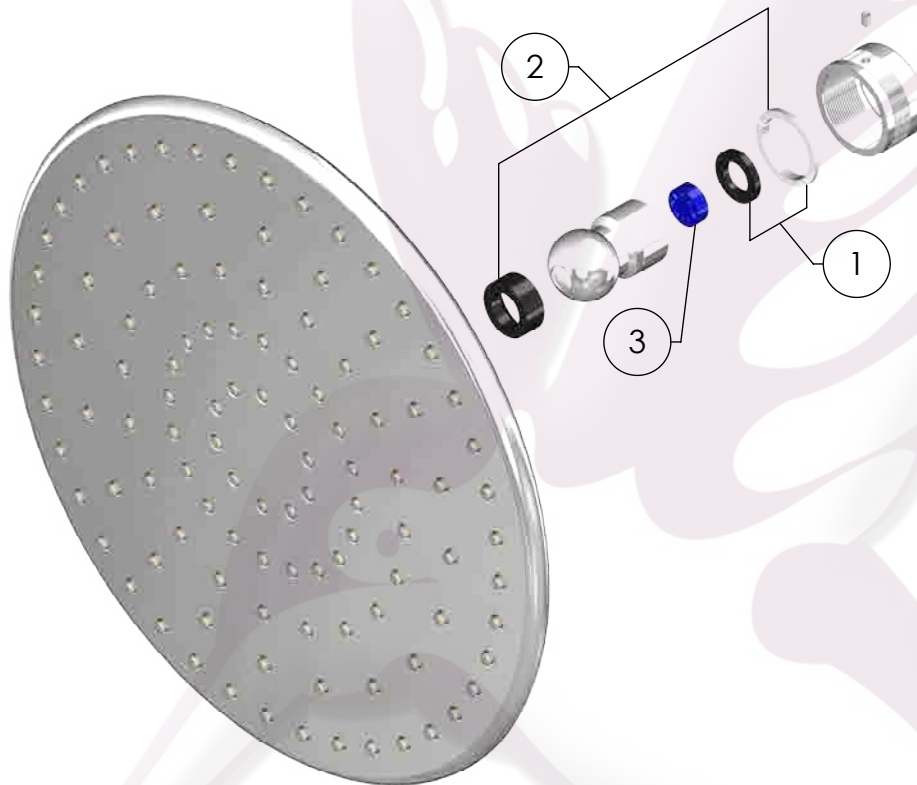

Regadera de plato redonda sin brazo

| No | Código | Descripción |
|----|----------|---|
| 1 | R2801963 | Empaques para bola unión 2212/2301/2302 |
| 2 | R2802201 | Empaque y rondana para bola unión 2212 y 2214 |
| 3 | R2802199 | Reductor para regaderas Slim |