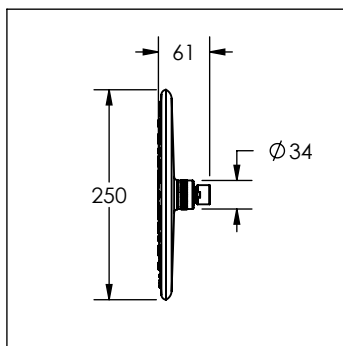

Regadera de plato redonda sin brazo

| No | Código | Descripción |
|----|----------|---|
| 1 | R2801963 | Empaques para bola unión 2212/2301/2302 |
| 2 | R2802201 | Empaque y rondana para bola unión 2212 y 2214 |
| 3 | R2802199 | Reductor para regaderas Slim |

Cotas en milímetros

Cotas en milímetros