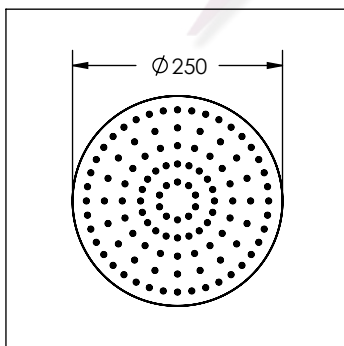

Regadera de plato redonda sin brazo

| No | Código | Descripción |
|----|----------|---|
| 1 | R2801963 | Empaques para bola unión 2212/2301/2302 |
| 2 | R2802201 | Empaque y rondana para bola unión 2212 y 2214 |
| 3 | R2802199 | Reductor para regaderas Slim |

Cotas en milímetros

Cotas en milímetros