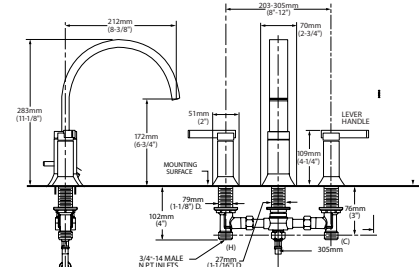

Acabados disponibles: .002 Cromo .295 Satin (PVD)