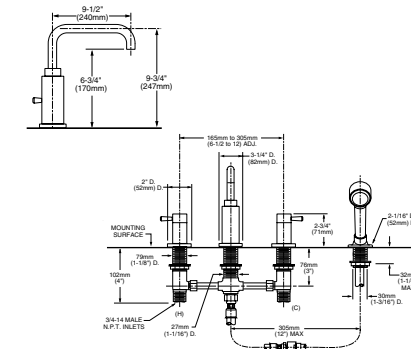

Acabados disponibles: .002 Cromo .295 Satín (PVD)