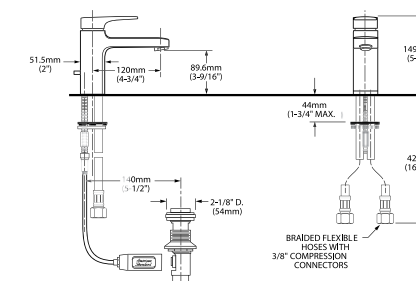

Acabado disponible:
.002 Cromo