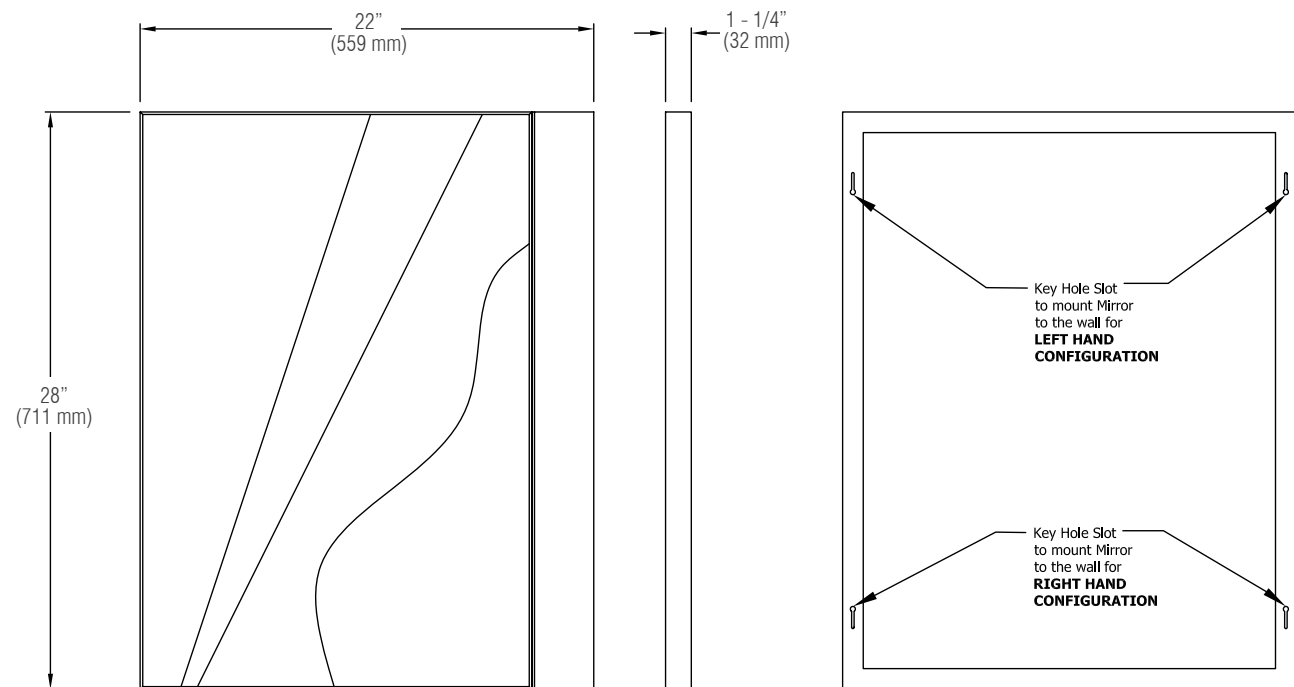

Código Espejo: 9205 101

Acabado disponible: .339 Espresso