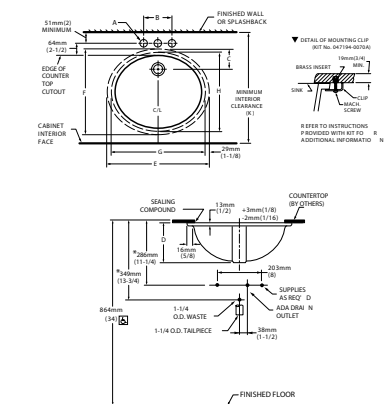

## OVALYN Bajocubierta

Lavabo grande: 01 123  
Lavabo chico: 01 124

- Cerámica porcelanizada de alto brillo
- Sin perforaciones
- Rebosadero frontal
- Amplio espacio interior

CAT. NO.	FITTING							
	A		B					
	CENTERSET	1-1/4 (32mm)	4 (102mm)					
	SPREAD		1-3/8 (35mm)	8 (203mm)				
CHICO	489mm (19 1/4)	413mm (16 1/4)	432mm (17)	356mm (14)	103mm (4 1/8)	182mm (7 1/8)	16mm (5/8)	506mm (19 11/16)
GRANDE	548mm (21 5/8)	441mm (17 3/8)	423mm (16 5/8)	391mm (15 3/8)	95mm (3 7/8)	193mm (7 5/8)	136mm (5 3/8)	534mm (21 1/16)