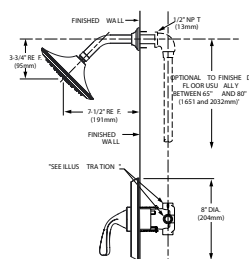

Acabados disponibles:  
.002 Cromo  
.295 Satín (PVD)

FLUENT

Trim kit con regadera

PRODUCTO N NUEVO

Código: T186 501MX

- Construcción sólida de metal
- Cartucho de disco cerámico
- Límite de agua caliente
- No incluye válvula
- No incluye salida de tina
- Incluye regadera de plato ancho de 7"
- Requiere cualquiera de las siguientes válvulas para su funcionamiento: R015MX, R115MX ó R115SSMX