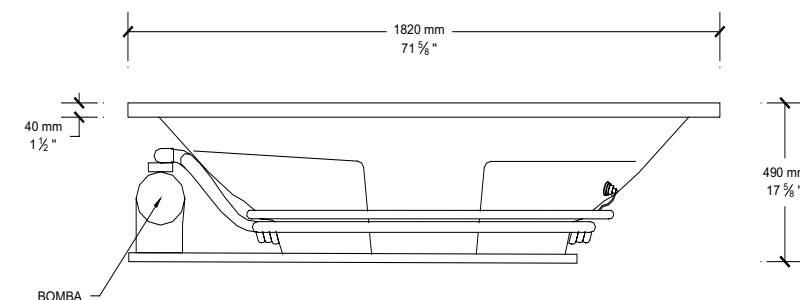

Sin Hidromasaje

- Peso: 37 kg.
- 1 Desagüe integrado Push/Foot
- Incluye sistema de nivelación

Con Hidromasaje Código: 50 548
Sin Hidromasaje Código: 50 549

Colores disponibles:
.020 Blanco
.021 Marfil