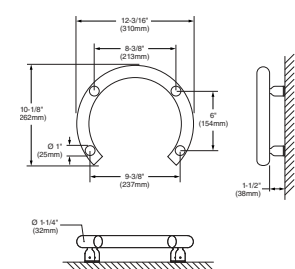

INVISIA

Barra circular

PRODUCTO
N
NUEVO

Código: 8712.012

Cuatro puntos de contacto para mayor soporte y barra de 1-1/4" de diámetro. Soporta un peso de 227 kg. (si se instala de acuerdo al instructivo). No incluye trim (imagen representativa)

Acabados disponibles:
.002 Cromo
.295 Satín (PVD)