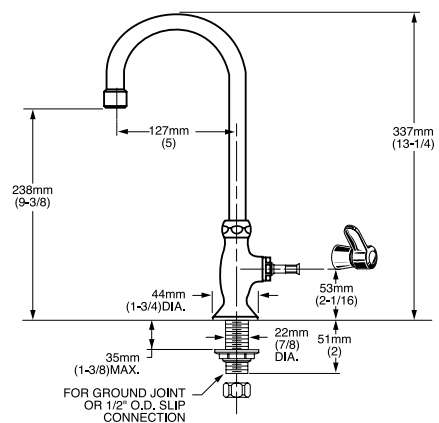

Acabado disponible:  
.002 Cromo

HERITAGE

Llave sencilla para bar

Código: 7100 241HMX

- Salida giratoria
- Maneral palanca
- Para cualquier tipo de presión
- Cartucho de disco cerámico
- Garantía limitada de por vida contra goteo
- Garantía limitada de por vida en acabado y funcionamiento