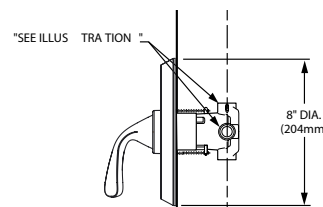

Acabados disponibles:  
.002 Cromo  
.295 Satín (PVD)

FLUENT

Trim sin desviador

PRODUCTO N NUEVO

Código: T186 500MX

- Construcción sólida de metal
- Cartucho de disco cerámico
- Límite de agua caliente
- No incluye válvula
- No incluye regadera, ni salida de tina
- Requiere cualquiera de las siguientes válvulas para su funcionamiento: R015MX, R115MX ó R115SSMX