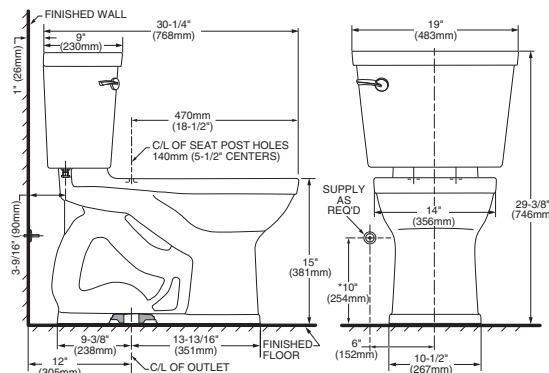

Colores disponibles:
.020 Blanco
.021 Marfil

OLÍMPICO FLOWISE · Dos Piezas

- Inodoro elongado de dos piezas
Cerámica porcelanizada con superficie antimicrobial permanente EverClean®
4.8 litros por descarga
Altura ADA 16-1/2"
Incluye asiento de cierre lento
Palanca cromada
Trampa oculta 100% esmaltada de 2-1/8"
Incluye cubrepijas al color del inodoro
Limpieza de taza PowerWash®Rim
Garantía 5 años
Calificación MaP 1000gr