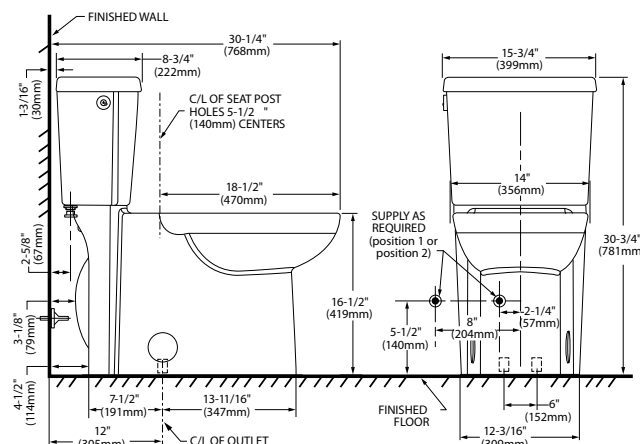

Sensor inteligente, tecnología sin contacto.

- Tecnología sin contacto que ofrece un rendimiento óptimo.
- Simplemente mueva su mano frente al sensor para activar la descarga
- Cuenta con un indicador de batería baja.
- Funciona con 4 pilas AA (incluidas)
- Duración de la batería 2 años*
- *Basado en un promedio de 12 descargas por día
- Cuenta con un botón de emergencia para realizar una descarga en caso de falta de batería.
- Botón de apagado para una fácil limpieza, evitando descargas innecesarias al momento del aseo.

Color disponible: .020 Blanco