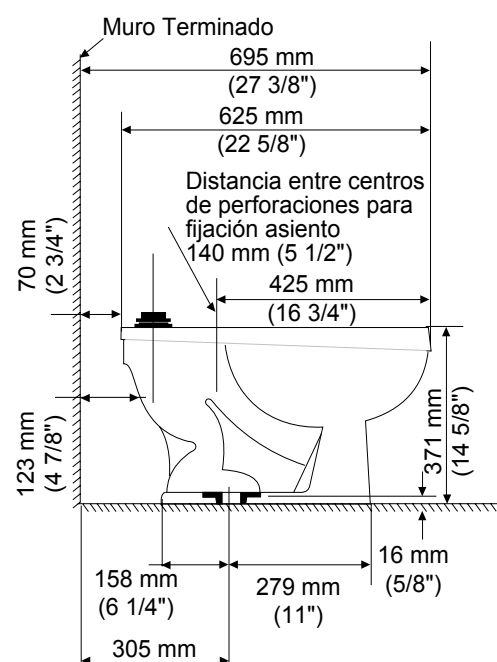

Color disponible:
.020 Blanco

TAZAS PARA FLUXÓMETRO

American Standard no sólo cuenta con las plantas de cerámica, llaves y acrílicos más modernas del país, también tiene a su servicio nuestro Centro de Distribución (CeDis).

Con la más avanzada tecnología en logística y una inmejorable ubicación, nuestro CeDis ha hecho la cadena de distribución un proceso mucho más eficiente, flexible y dinámica, que nos permitirá atender de manera más pronta y eficaz la demanda real de nuestros productos.

Nuestro Centro de Distribución nos da una nueva ventaja: la posibilidad de pedir los productos que requieren complemento como kits o paquetes.

Al hacer la orden con el código kit, se asegura que recibamos todos los complementos en el mismo embarque, por ejemplo taza y tanque, mingitorio y fluxómetro o lavabo y pedestal.

A continuación está el listado de los kits. En caso de dudas, por favor contacte a su representante de ventas.

CÓDIGO DE PRODUCTO	DESCRIPCIÓN	CÓDIGO KIT
01 850.020	TAZA NEW CADET FLUX 6 LPD	01850 FS60.020
6065 161MX.002	FLUXÓMETRO SELECTRONIC PARA TAZA DE 6 LPD	
01 850.020	TAZA NEW CADET FLUX 6 LPD	01850 FM60.020
6047 161MX.002	FLUXÓMETRO MANUAL PARA TAZA DE 6 LPD ALTURA 11-1/2"	
01 850.020	TAZA NEW CADET FLUX 6 LPD	01850 FP60.020
6047 160.002	FLUXÓMETRO DE PEDAL PARA TAZA DE 6 LPD	
01 230.020	TAZA CADET FLUX FLOWISE 15" 4.8 LPD	01230 FS48.020
6065 121MX.002	FLUXÓMETRO SELECTRONIC PARA TAZA DE 4.8 LPD	
01 230.020	TAZA CADET FLUX FLOWISE 15" 4.8 LPD	01230 FM48.020
6047 121MX.002	FLUXÓMETRO MANUAL PARA TAZA DE 4.8 LPD ALTURA 11-1/2"	
01 230.020	TAZA CADET FLUX FLOWISE 15" 4.8 LPD	01230 FP48.020
6047 148.002	FLUXÓMETRO DE PEDAL PARA TAZA DE 4.8 LPD	
01 231.020	TAZA CONVENIENT CADET FLUX FLOWISE 16-1/2" 4.8 LPD	01231 FS48.020
6065 121MX.002	FLUXÓMETRO SELECTRONIC PARA TAZA DE 4.8 LPD	
01 231.020	TAZA CONVENIENT CADET FLUX FLOWISE 16-1/2" 4.8 LPD	01231 FM48.020
6047 121MX.002	FLUXÓMETRO MANUAL PARA TAZA DE 4.8 LPD ALTURA 11-1/2"	
01 231.020	TAZA CONVENIENT CADET FLUX FLOWISE 16-1/2" 4.8 LPD	01231 FP48.020
6047 148.002	FLUXÓMETRO DE PEDAL PARA TAZA DE 4.8 LPD