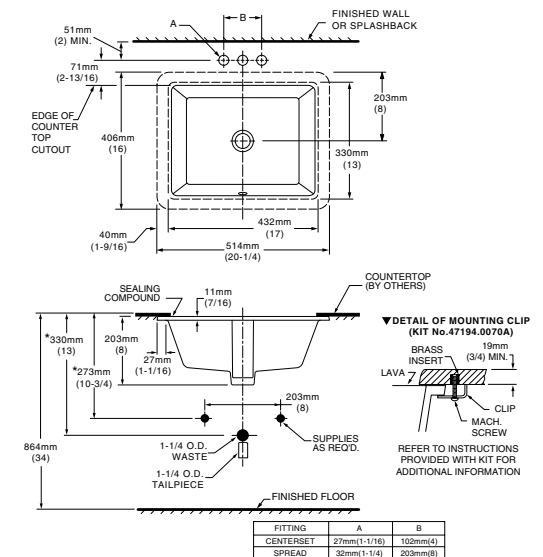

Color disponible:
.020 Blanco