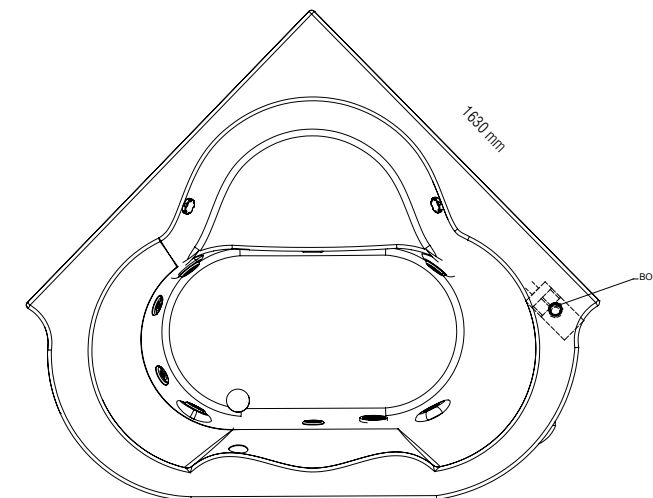

#### Sin Hidromasaje

- Peso: 50 kg.
- 1 Desagüe integrado Push/Foot
- Incluye sistema de nivelación

Con Hidromasaje Código: 50 120  
Sin Hidromasaje Código: 50 121

Colores disponibles:  
.020 Blanco  
.021 Marfil