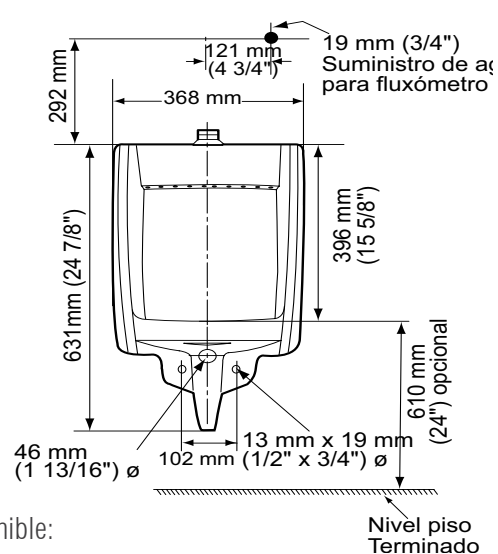

Color disponible:
.020 Blanco