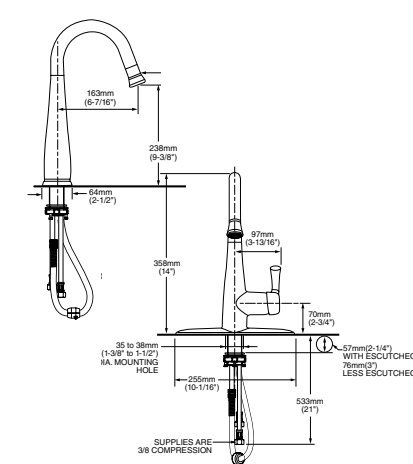

Acabado disponible: .002 Cromo

QUINCE

Mezcladora monomando para bar

Código: 4433 410MX

- Salida giratoria
- Palanca de metal
- Garantía limitada de por vida contra goteo
- Garantía limitada de por vida en acabado y funcionamiento
- Cartucho de disco cerámico
- Construcción sólida en latón
- Incluye chapetón