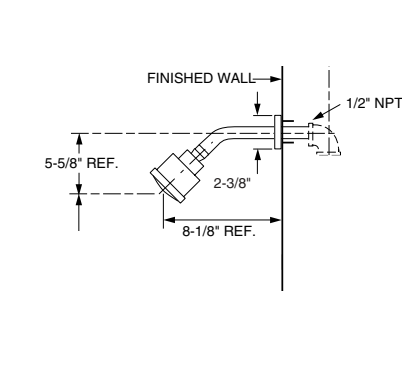

SERIN

Regadera

Código: 1660 845

- Regadera de tres funciones
- Incluye brazo y chapetón

Acabados disponibles:
.002 Cromo
.295 Satín (PVD)