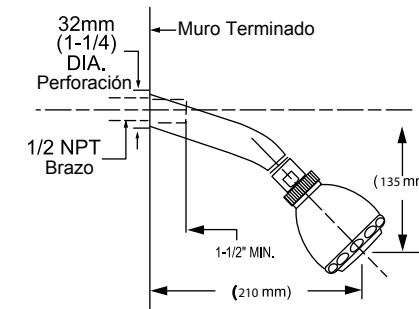

Acabados disponibles:
.002 Cromo
.295 Satín (PVD)