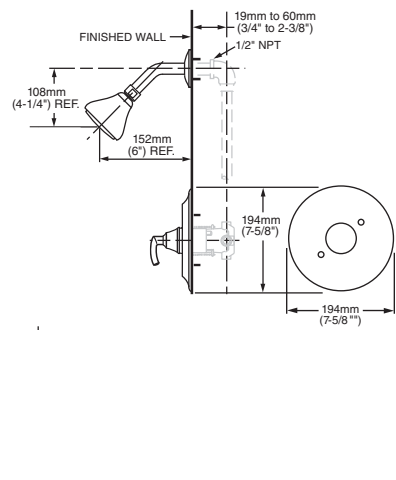

### TROPIC

Trim kit con regadera

PRODUCTO **N** NUEVO

Código: T038 501MX

- Construcción sólida de metal
- Cartucho de disco cerámico
- Límite de agua caliente
- No incluye válvula
- Incluye regadera
- No incluye salida de tina
- Requiere cualquiera de las siguientes válvulas para su funcionamiento: R015MX, R115MX ó R115SSMX