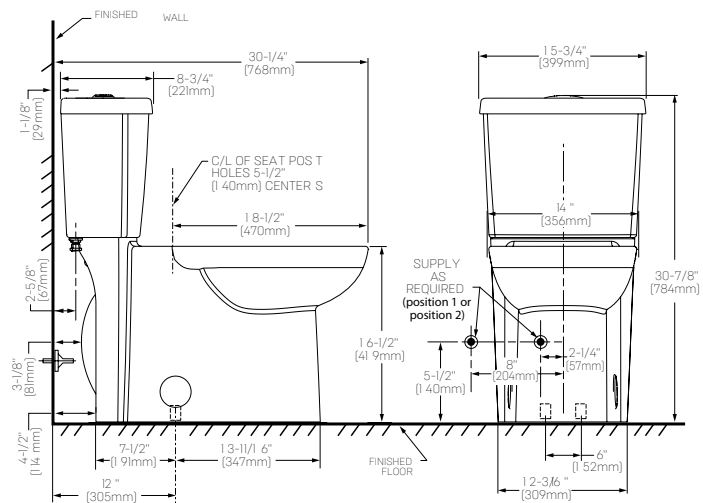

- Inodoro elongado de dos piezas
- Cerámica porcelanizada con superficie antimicrobial permanente **EverClean**®
- Descarga dual 4 / 6 litros
- Altura ADA 16-1/2"
- Incluye asiento telescópico de cierre lento
- Botón superior cromado
- Trampa oculta 100% esmaltada de 2-1/8"
- Incluye cubrepipas al color del inodoro
- Limpieza de taza **PowerWash**®Rim
- Garantía 5 años
- Calificación MaP 1000gr

Taza RH EL: 3075 120MX
Tanque: 4000 204MX
Código kit: 2794 204MX