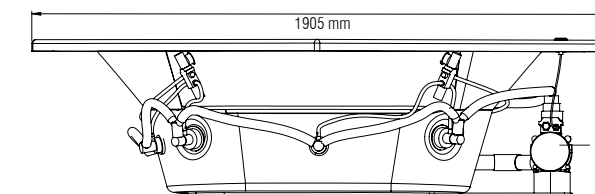

Sin Hidromasaje

- Peso: 50 kg.
- 1 Desagüe integrado Push/Foot
- Incluye sistema de nivelación

Con Hidromasaje Código: 50 120
Sin Hidromasaje Código: 50 121

Colores disponibles:
.020 Blanco
.021 Marfil