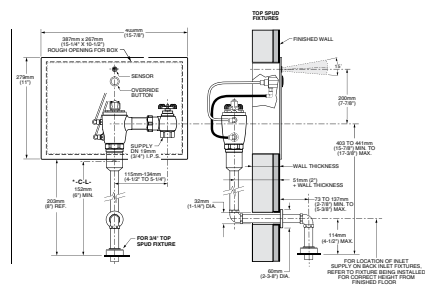

Flujómetro oculto DC para mingitorio de 1.9 Lpd FloWise

Código: 6063 405MX

- Spud de 19 mm
- Alimentado por corriente directa (batería incluida)
- Acceso frontal
- Placa a la pared de acero inoxidable
- Botón manual de emergencia

Flujómetro oculto DC para mingitorio de 0.5 Lpd FloWise

Código: 6063 401MX

- Spud de 19 mm
- Alimentado por corriente directa (batería incluida)
- Acceso frontal
- Placa a la pared de acero inoxidable
- Botón manual de emergencia

Acabado disponible: .007 Latón

Flujómetro oculto AC para taza de 6 Lpd

Código: 6067 363MX

- Spud de 38 mm
- Alimentado por corriente alterna (corriente eléctrica)
- Acceso frontal
- Placa a la pared de acero inoxidable
- Botón manual de emergencia

Acabado disponible: .007 Latón

Flujómetro oculto AC para taza de 4.8 Lpd FloWise

Código: 6067 323MX

- Spud de 38 mm
- Alimentado por corriente alterna (corriente eléctrica)
- Acceso frontal
- Placa a la pared de acero inoxidable
- Botón manual de emergencia

Acabado disponible: .007 Latón

Flujómetro oculto AC para mingitorio de 3.8 Lpd

Código: 6062 410MX

- Spud de 19 mm
- Alimentado por corriente alterna (corriente eléctrica)
- Acceso frontal
- Placa a la pared de acero inoxidable
- Botón manual de emergencia

Acabado disponible: .007 Latón