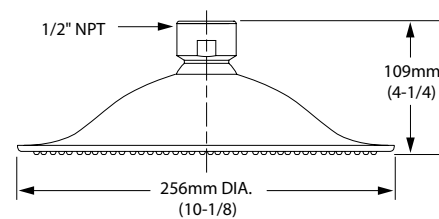

Acabados disponibles:
.002 Cromo
.295 Satín (PVD)

RAIN 8"

Código: 1660 680MX

- Construcción sólida de latón
- Sistema anticálcico
- Flujo máximo de 9.5 Lpm
- No incluye brazo
- Puede montarse en techo o pared