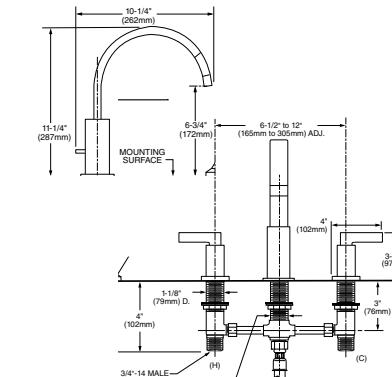

Acabados disponibles:
.002 Cromo
.295 Satín (PVD)

TIMES SQUARE

Mezcladora monomando alto de tina a piso con regadera manual

Código: 7184 951MX

- Construcción sólida en latón
- Cartucho de disco cerámico
- Altura de 44-3/4"
- Palanca de metal
- Soporte de ducha gira 60°
- Flujo 9.5 lpm
- Incluye regadera manual