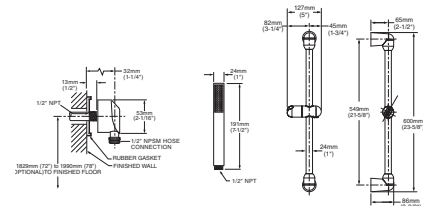

Acabado disponible:
.002 Cromo