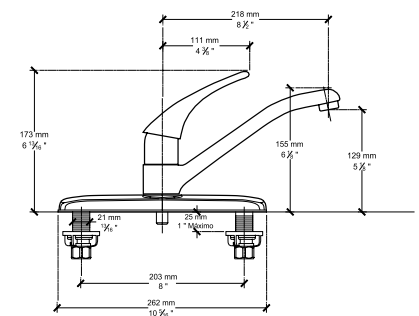

Acabado disponible:
.002 Cromo

American Standard