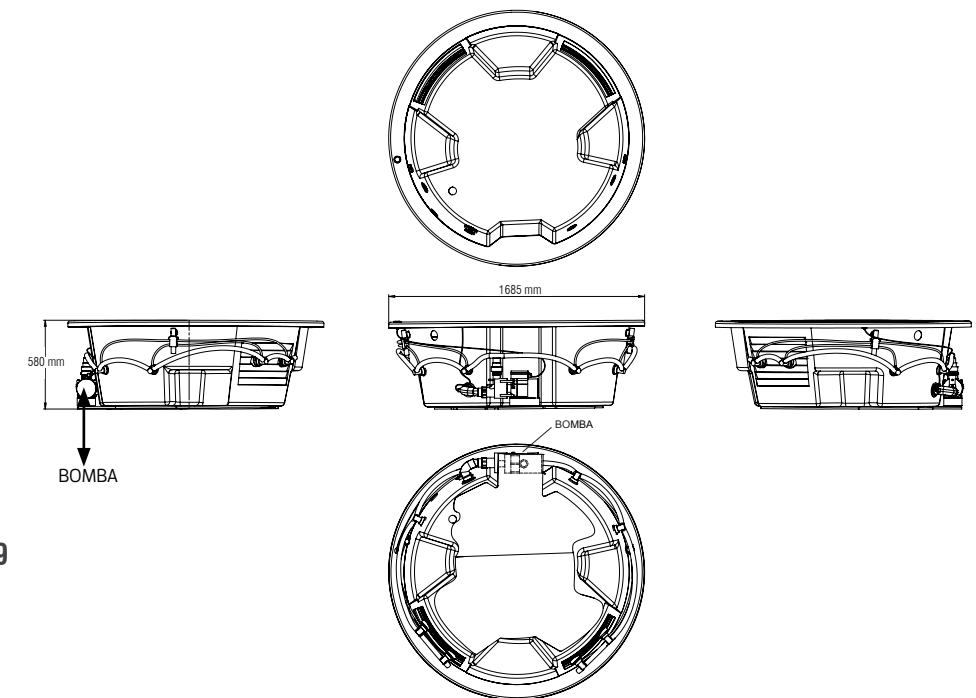

Con Hidromasaje

- Peso: 70 kg.
- 8 Jets ajustables medianos
- 2 Controles de turbulencia
- 1 Desagüe integrado Push/Foot
- 1 Motobomba de 2.1 hp
- Incluye sistema de nivelación
- 3 escalones / asientos

Con Hidromasaje Código: 50 139

Colores disponibles:
.020 Blanco
.021 Marfil