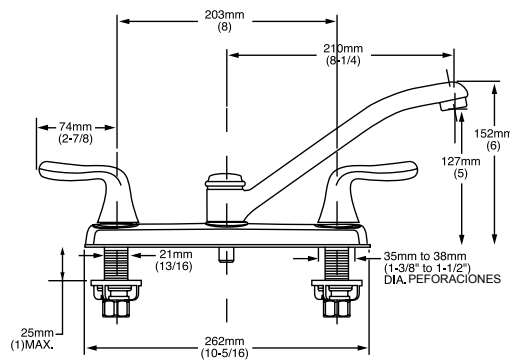

Acabado disponible:  
.002 Cromo

COLONY SOFT

Mezcladora duomando de cocina con salida cuello de ganso

Código: 4275 550MX

- Salida giratoria
- Cartucho de disco cerámico
- Garantía limitada de por vida contra goteo
- Garantía limitada de por vida en acabado y funcionamiento