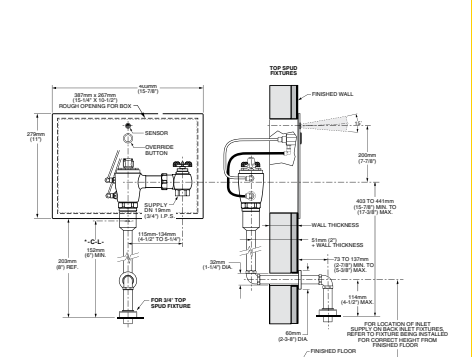

Acabado disponible:
.007 Latón