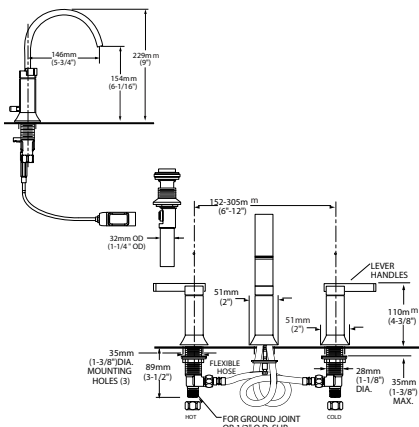

Acabados disponibles: .002 Cromo .295 Satin (PVD)

BOULEVARD

Mezcladora duomando de 6" a 12" de lavabo

Código: 7431 801MX

- Salida de latón
- Cartucho de disco cerámico
- SPEED CONNECT que sustituye al sistema de drenaje de varillas
- Facilita su instalación y sella perfectamente el desagüe
- Diseño ergonómico
- Salida giratoria