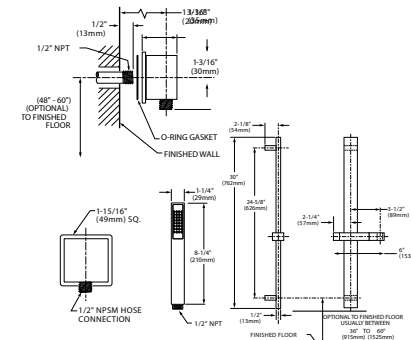

### TIMES SQUARE

Regadera manual

Código: 1662 184MX

PRODUCTO NUEVO

- Orificios de goma para fácil limpieza
- Barra de altura deslizable de 24"
- Conexión a pared

Acabados disponibles:  
.002 Cromo  
.295 Satín (PVD)