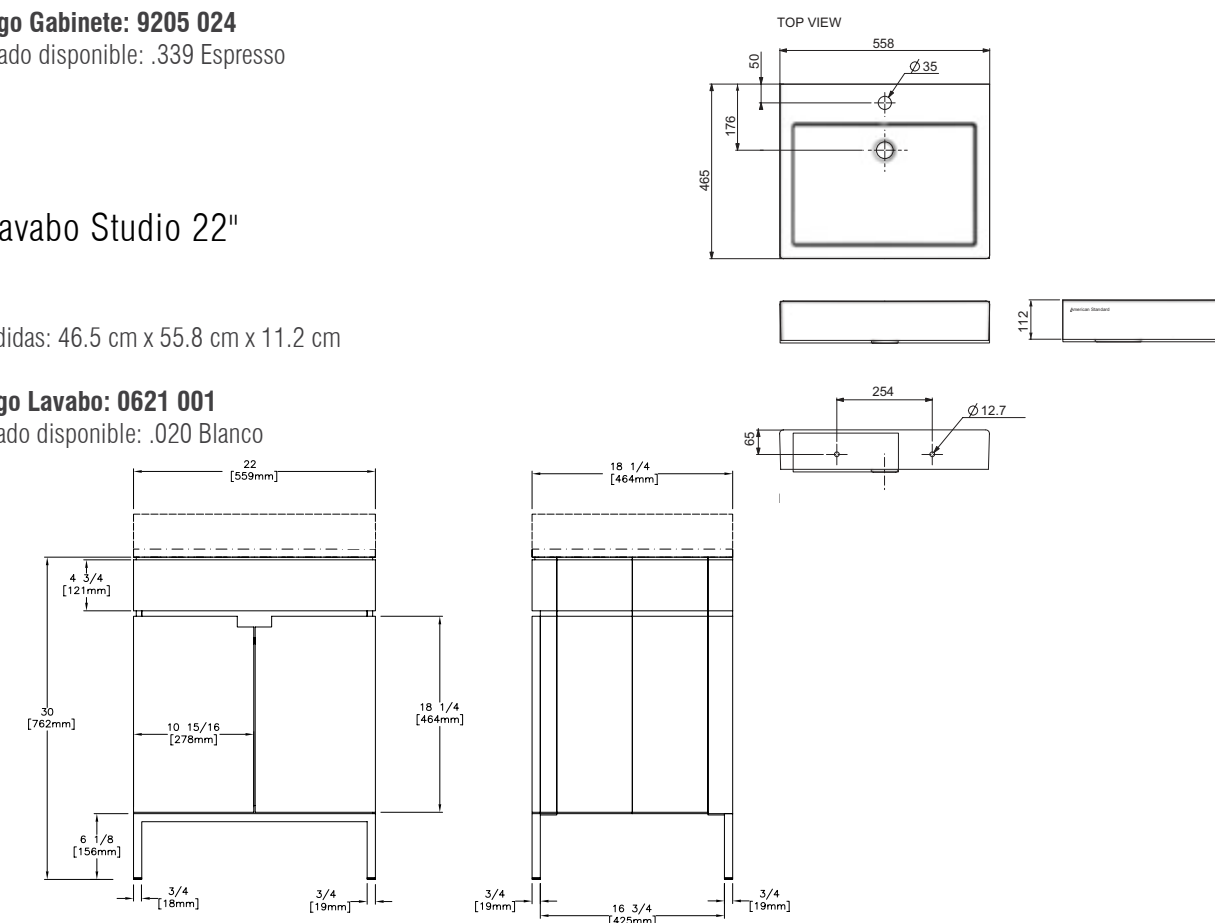

**Código Gabinete: 9205 024**

Acabado disponible: .339 Espresso

**Lavabo Studio 22"**

- Medidas: 46.5 cm x 55.8 cm x 11.2 cm

**Código Lavabo: 0621 001**

Acabado disponible: .020 Blanco