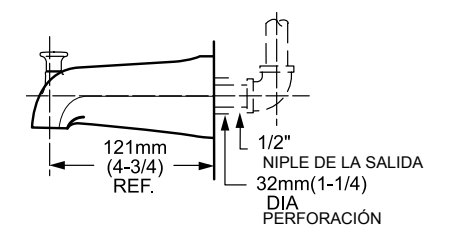

Acabado disponible:
.002 Cromo

ECONÓMICA