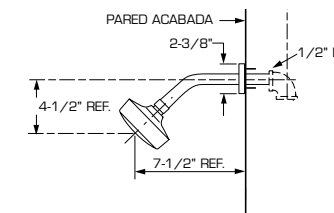

Acabados disponibles:
.002 Cromo
.295 Satín (PVD)