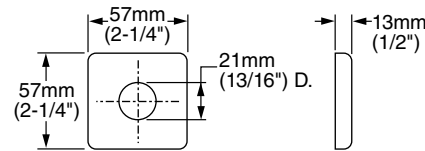

Acabados disponibles:
.002 Cromo
.295 Satín (PVD)