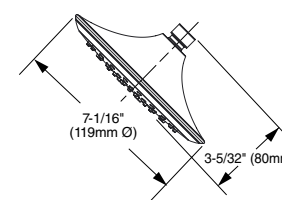

FLUENT

Regadera de plato ancho 7"

PRODUCTO N NUEVO

Código: 1660 604MX

- Flujo máximo de 9.5 Lpm
- Sistema anticalcáreo
- No incluye brazo

Acabados disponibles:  
.002 Cromo  
.295 Satín (PVD)

TIMES SQUARE

Mezcladora monomando de lavabo