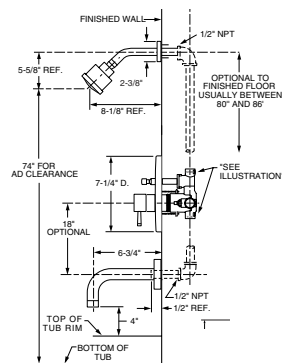

Acabados disponibles:
.002 Cromo
.295 Satín (PVD)

SERIN

Trim con desviador

Código: T064 600MX

- Construcción sólida de latón
- Cartucho de disco cerámico
- Límite de agua caliente
- No incluye válvula
- Requiere de la siguiente válvula para su funcionamiento: R116SSMX