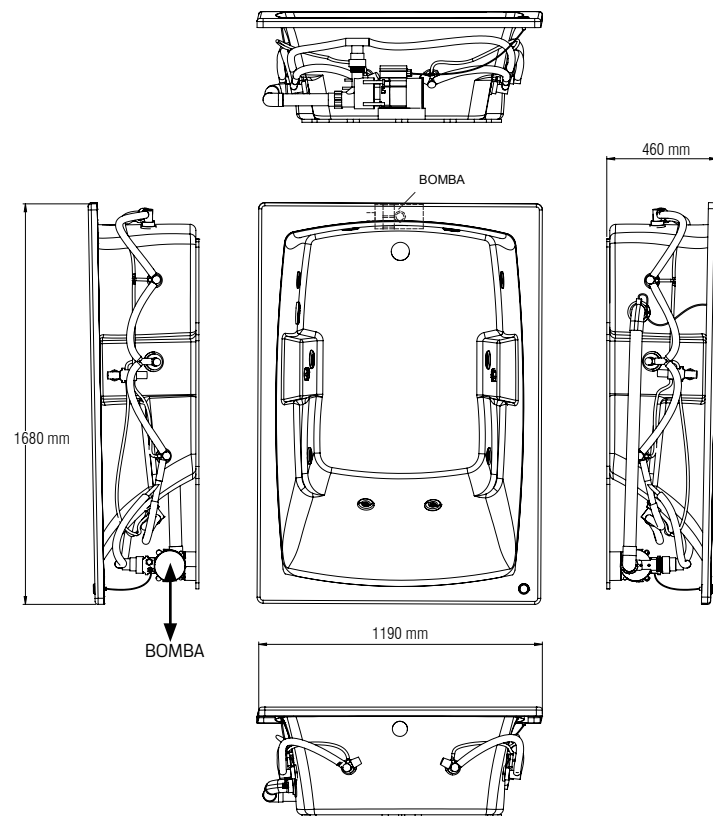

Sin Hidromasaje

- Peso: 48 kg.
- 1 Desagüe integrado Push/Foot
- Incluye sistema de nivelación

Con Hidromasaje Código: 50 110
Sin Hidromasaje Código: 50 111

Con Hidromasaje Código: 50 153
Sin Hidromasaje Código: 50 156

Colores disponibles:
.020 Blanco
.021 Marfil

Colores disponibles:
.020 Blanco
.021 Marfil