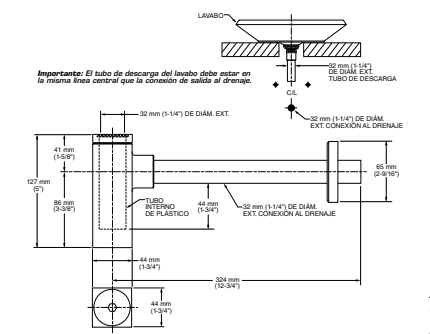

Código: 8888 311

- Construcción sólida en latón
- Incluye chapetón redondo

Acabado disponible:  
.002 Cromo

Céspol minimalista cuadrado para lavabo

Código: 8888 312

- Construcción sólida en latón
- Incluye chapetón cuadrado