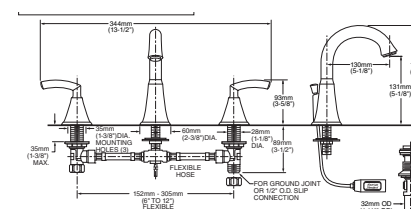

### TROPIC

Mezcladora duomando de 6" a 12" de lavabo

PRODUCTO  
**N**  
NUEVO

Código: 7038 801MX

- Salida de latón
- Cartucho de disco cerámico
- SPEED CONNECT que sustituye al sistema de drenaje de varillas
- Facilita su instalación y sella perfectamente el desagüe