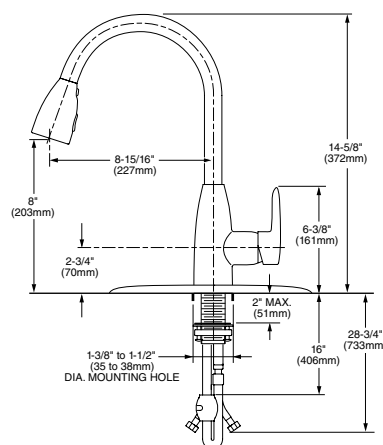

Código: 4005MX

- Salida giratoria
- Memoria de temperatura
- Botón de pausa: Permite detener temporalmente el flujo del rociador
- Garantía limitada de por vida contra goteo
- Garantía limitada de por vida en acabado y funcionamiento
- Cartucho de disco cerámico
- Construcción sólida en latón
- Incluye chapetón

Acabado disponible: MBF Negro Mate