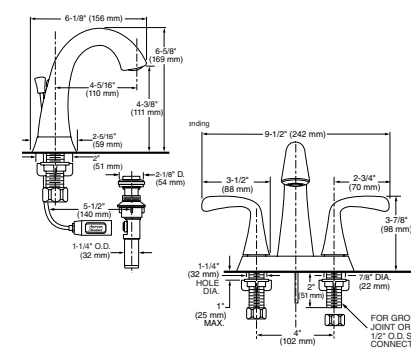

Acabados disponibles:  
.002 Cromo  
.295 Satín (PVD)

FLUENT

Trim kit con regadera

PRODUCTO N NUEVO

Código: T186 501MX

- Construcción sólida de metal
- Cartucho de disco cerámico
- Límite de agua caliente
- No incluye válvula
- No incluye salida de tina
- Incluye regadera de plato ancho de 7"
- Requiere cualquiera de las siguientes válvulas para su funcionamiento: R015MX, R115MX ó R115SSMX