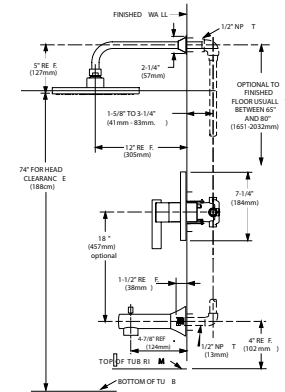

BOULEVARD

Trim kit con regadera y salida de tina con desviador

Código: T431 502MX

- Construcción sólida de latón
- Cartucho de disco cerámico
- Límite de agua caliente
- No incluye válvula
- No incluye salida de tina
- Incluye regadera de 6-3/4" y brazo de 12"
- Requiere cualquiera de las siguientes válvulas: R015MX, R115MX ó R115SSMX