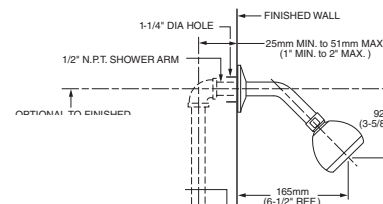

Acabado disponible: .002 Cromo