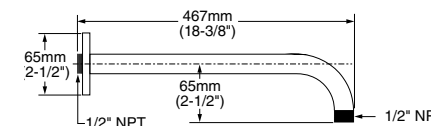

Acabados disponibles:
.002 Cromo
.295 Satín (PVD)

■ Brazo y chapetón