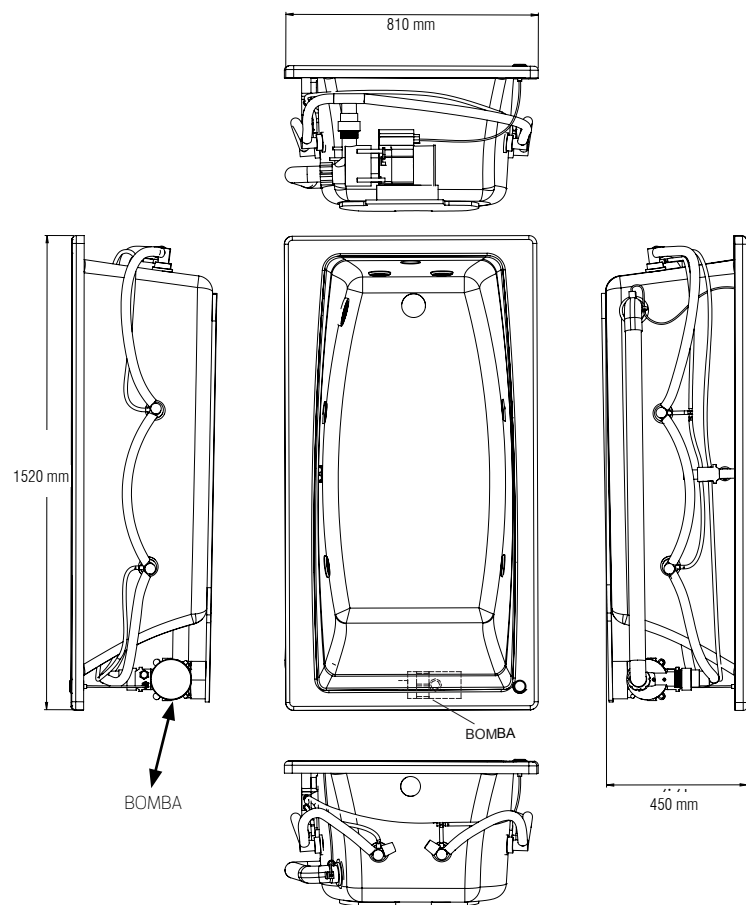

Con Hidromasaje Código: 50 131  
Sin Hidromasaje Código: 50 132

Colores disponibles:  
.020 Blanco  
.021 Marfil

AMBAR

Ambar 1.40

- Capacidad: 108 Lts.
- Medidas: Largo 140 cm x ancho 72 cm x profundidad 39 cm
- Peso con Hidromasaje 32 kg.
- Peso sin Hidromasaje 22 kg.