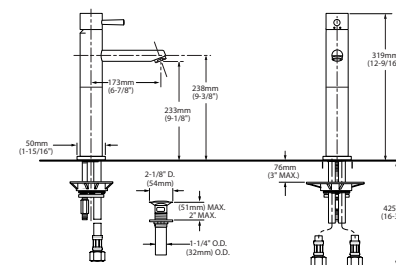

Acabados disponibles: .002 Cromo .295 Satín (PVD)