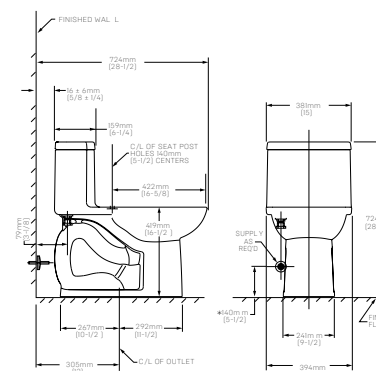

Código: 01 176

- Inodoro elongado de una pieza
- Cerámica porcelanizada de alto brillo con superficie antimicrobial permanente **EverClean**®
- 4.8 litros por descarga
- Altura ADA 16-1/2"
- Incluye asiento telescópico de cierre lento de plástico con **EverClean**®
- Palanca cromada
- **¡Ahorra espacio! Taza elongada compacta que cabe en el espacio de una redonda**
- Incluye cubrepipas al color del inodoro
- Trampa 100% esmaltada de 2-1/8"
- Garantía 5 años

Colores disponibles:
.020 Blanco
.021 Marfil