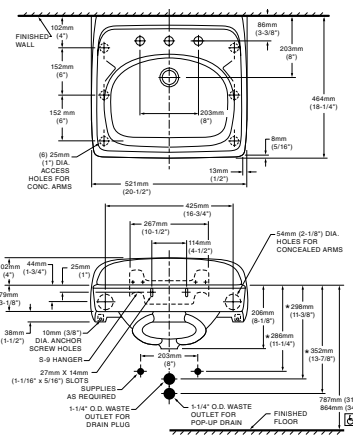

Color disponible:
.020 Blanco

American Standard no sólo cuenta con las plantas de cerámica, llaves y acrílicos más modernas del país, también tiene a su servicio nuestro Centro de Distribución (CeDis).

Con la más avanzada tecnología en logística y una inmejorable ubicación, nuestro CeDis ha hecho la cadena de distribución un proceso mucho más eficiente, flexible y dinámica, que nos permitirá atender de manera más pronta y eficaz la demanda real de nuestros productos.

Nuestro **Centro de Distribución** nos da una nueva ventaja: la posibilidad de pedir los productos que requieren complemento como kits o paquetes.

Al hacer la orden con el código kit, se asegura que recibamos todos los complementos en el mismo embarque, por ejemplo taza y tanque, mingitorio y fluxómetro o lavabo y pedestal.

A continuación está el listado de los kits. En caso de dudas, por favor contacte a su representante de ventas.

CÓDIGO DE PRODUCTO	DESCRIPCIÓN	CÓDIGO KIT
0641 001.020	LAVABO BOULEVARD 1P	0641 100.020
0010 000.020	PEDESTAL TROPIC / BOULEVARD	
0641 004.020	LAVABO BOULEVARD 4"	0641 400.020
0010 000.020	PEDESTAL TROPIC / BOULEVARD	
0641 008.020	LAVABO BOULEVARD 8"	0641 800.020
0010 000.020	PEDESTAL TROPIC / BOULEVARD	
0404 008.020	LAVABO TROPIC GRANDE 8"	0404 800.020
0010 000.020	PEDESTAL TROPIC / BOULEVARD	
01 587.020	LAVABO FIESTA 1P	01 864.020
01 639.020	PEDESTAL FIESTA	
01 587.021	LAVABO FIESTA 1P	01 864.021
01 639.021	PEDESTAL FIESTA	
01 593.020	LAVABO FIESTA 4"	01 865.020
01 639.020	PEDESTAL FIESTA	
01 593.021	LAVABO FIESTA 4"	01 865.021
01 639.021	PEDESTAL FIESTA	
0268 001.020	LAVABO RAVENNA 1P	0268 141352.020
0041 000.020	PEDESTAL RAVENNA	
0041 000.020	TOALLERO RAVENNA	0268 841352.020
0268 008.020	LAVABO RAVENNA 8"	
0041 000.020	PEDESTAL RAVENNA	0268 844352.020
3520 000.002	TOALLERO RAVENNA	
0268 001.020	LAVABO RAVENNA 1P	0268 144352.020
0044 000.020	SEMIPEDESTAL RAVENNA	
3520 000.002	TOALLERO RAVENNA	0268 844352.020
0268 008.020	LAVABO RAVENNA 8"	
0044 000.020	SEMIPEDESTAL RAVENNA	01 876.020
3520 000.002	TOALLERO RAVENNA	
01 632.020	LAVABO NEW CADET 1P	01 876.021
01 634.020	PEDESTAL NEW CADET	
01 632.021	LAVABO NEW CADET 1P	01 876.021
01 634.021	PEDESTAL NEW CADET	
01633.020	LAVABO NEW CADET 8"	01 877.020
01634.020	PEDESTAL NEW CADET