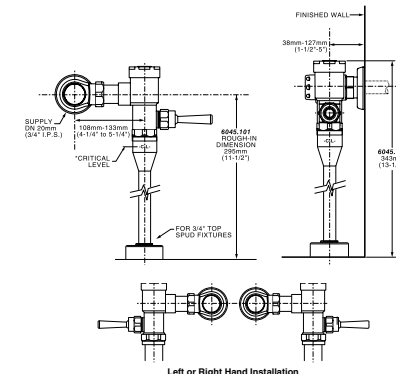

Acabado disponible: .002 Cromo