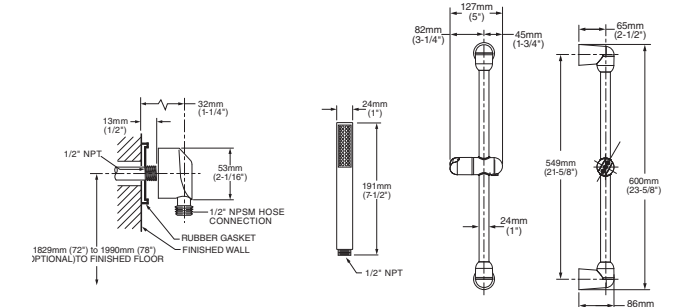

Acabado disponible:
.002 Cromo

GRAN LUJO

66

American Standard

67

American Standard