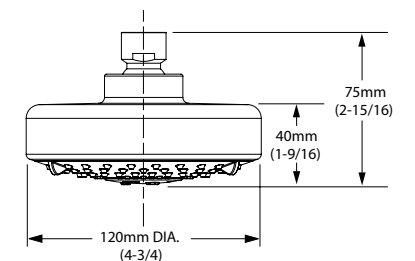

Acabados disponibles:
.002 Cromo
.295 Satín (PVD)