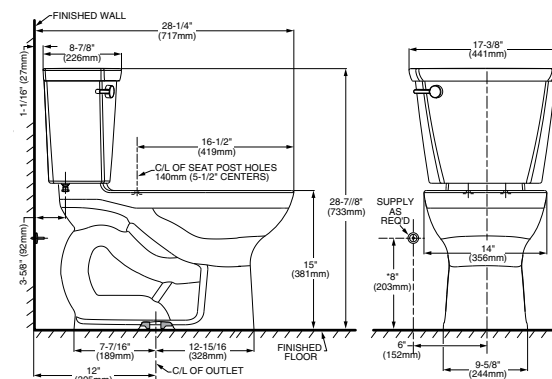

Colores disponibles:
.020 Blanco
.021 Marfil