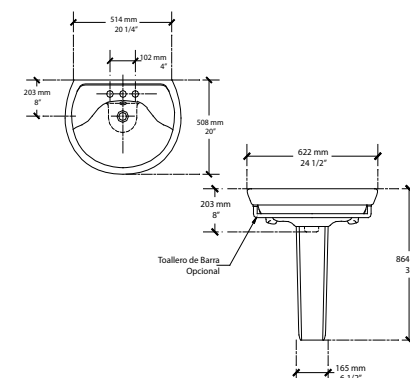

Color disponible:
.020 Blanco
Acabado disponible del toallero:
.002 Cromo