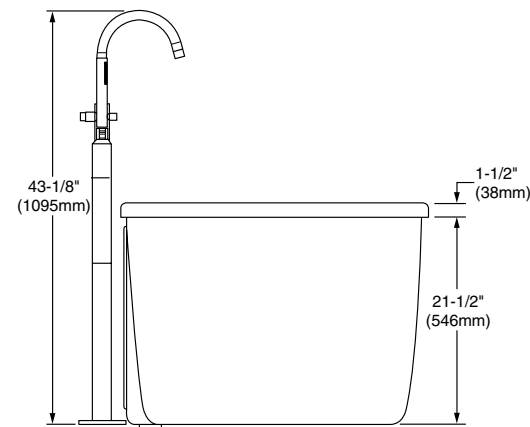

Sin Hidromasaje

- Peso: 54 kg.
- Tina autosostenible de piso
- ABS con acrílico y fibra de vidrio
- Construcción en dos partes, con panel de acceso para fácil instalación
- Incluye mezcladora y desagüe en acabado cromo

Código: 2764 014M202

Color disponible:
.011 Blanco Ártico