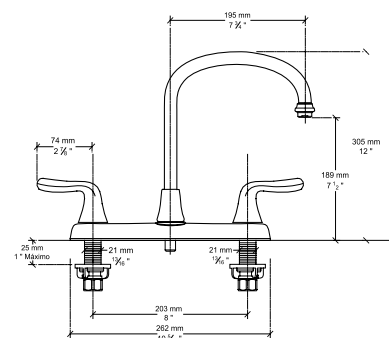

Acabado disponible:  
.002 Cromo

COLONY SOFT

Mezcladora duomando de cocina con salida cuello de ganso

Código: 4275 550MX

- Salida giratoria
- Cartucho de disco cerámico
- Garantía limitada de por vida contra goteo
- Garantía limitada de por vida en acabado y funcionamiento