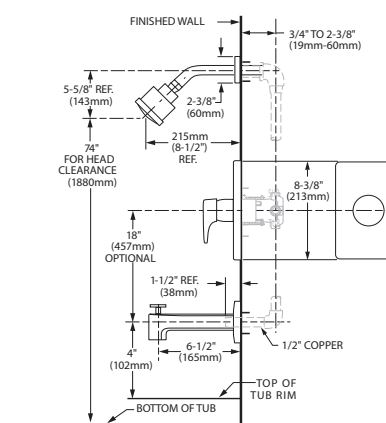

### MOMENTS

Trim kit con regadera y salida de tina con desviador

Código: T506 502MX

- Construcción sólida de latón
- Cartucho de disco cerámico
- Límite de agua caliente
- No incluye válvula
- Incluye regadera ajustable de 3 funciones y salida de tina con desviador
- Requiere cualquiera de las siguientes válvulas para su funcionamiento: R025MX, R125MX ó R125SSMX