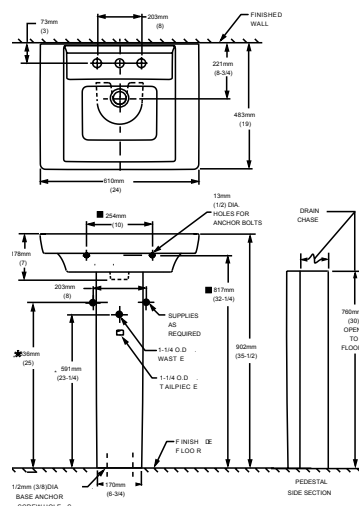

## BOULEVARD • Pedestal

Lavabo 1P: 0641 001      Pedestal: 0010 000  
 Lavabo 4": 0641 004  
 Lavabo 8": 0641 008

- Cerámica porcelanizada de alto brillo
- Disponible con perforaciones de 4", 8" y monomando
- Rebosadero posterior
- Pedestal de altura ergonómica
- Lavabo rectangular de estilo europeo
- Versátil diseño cuyo fondo plano le permite usarlo como lavabo de pedestal, sobreponer o de sobrecubierta