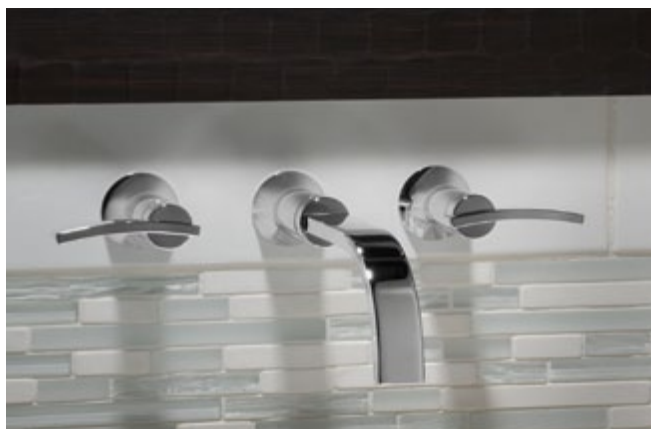

En American Standard, como empresa de clase mundial reconocida por su labor en desarrollar alta tecnología con diseños innovadores, nos es grato informarle que no sólo tenemos una amplia variedad de llaves para lavabo y cocina, sino que ahora cumplen con los requerimientos LEAD FREE-LIBRE DE PLOMO, como se define en las leyes federales y estatales aplicables en los Estados Unidos de Norteamérica.