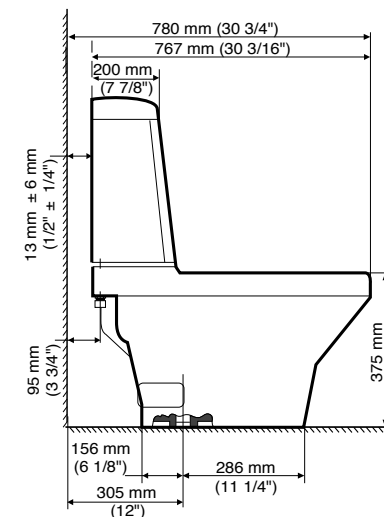

Taza EL: 01 054  
 Tanque: 01 055  
 Código kit: 01 773

Colores disponibles:  
 .020 Blanco  
 .021 Marfil

American Standard

LUJO

LUJO