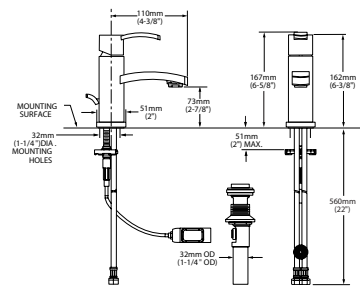

Acabados disponibles: .002 Cromo .295 Satin (PVD)