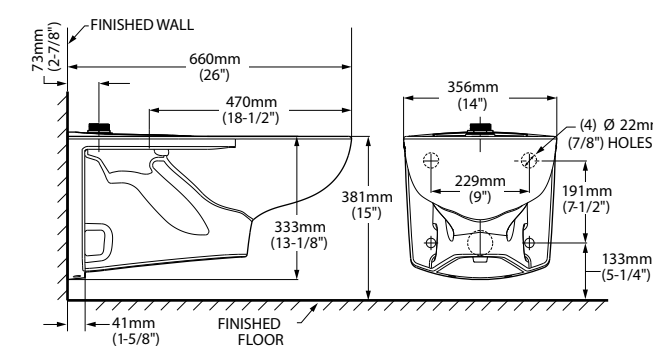

Color disponible: .020 Blanco