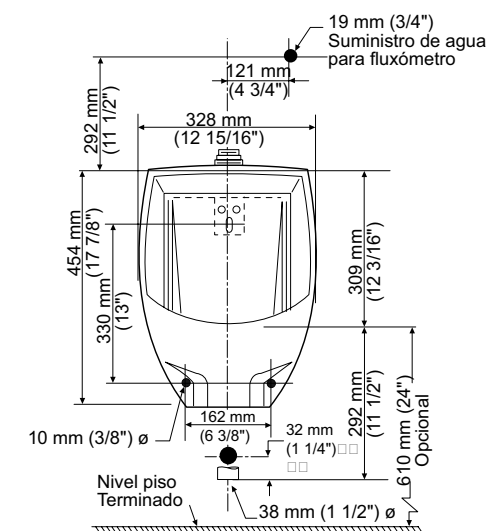

Color disponible:
.020 Blanco