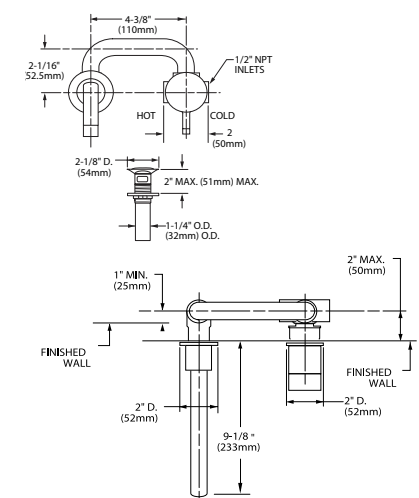

Acabados disponibles: .002 Cromo .295 Satín (PVD)

SERIN

Mezcladora monomando de bidet

Código: 2064 011MX

- Salida de latón
  • Cartucho de disco cerámico
  • Límite de agua caliente
  • SPEED CONNECT que sustituye al sistema de drenaje de varillas
  • Facilita su instalación y sella perfectamente el desagüe