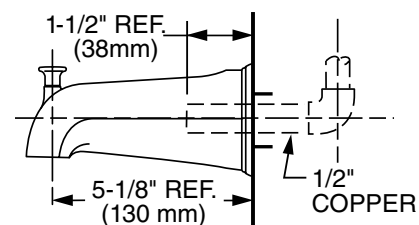

### PORTSMOUTH

Salida de tina con desviador

Código: 8888 730MX

- Construcción sólida en latón

Acabado disponible:  
.002 Cromo