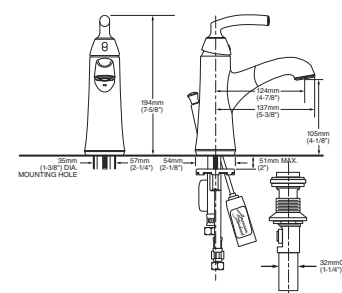

### TROPIC

Mezcladora monomando con salida extraíble de lavabo

PRODUCTO  
**N**  
NUEVO

Código: 7038 101MX

- Salida de latón extraíble
- Cartucho de disco cerámico
- Límite de agua caliente
- SPEED CONNECT que sustituye al sistema de drenaje de varillas
- Facilita su instalación y sella perfectamente el desagüe