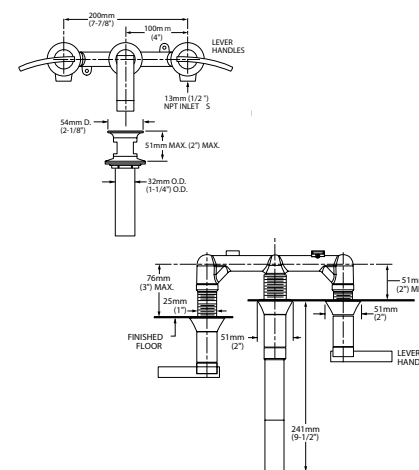

Acabados disponibles: .002 Cromo .295 Satin (PVD)

BOULEVARD

Mezcladora duomando de 6" a 12" de tina con regadera manual

Código: 7431 901MX

- Salida de latón
- Cartucho de disco cerámico
- Diseño ergonómico
- Regadera con orificios de goma para fácil limpieza