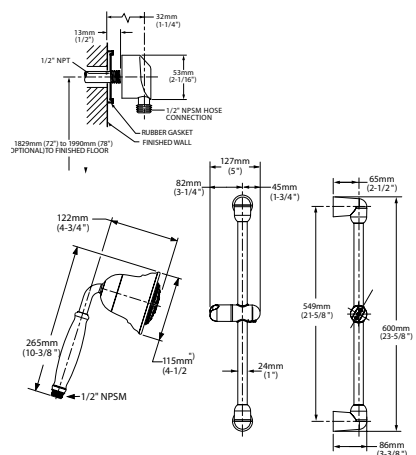

PORTSMOUTH

Regadera manual

Código: 1662 143MX

- Diseño ergonómico
- Regadera FloWise de tres funciones
- Barra de altura deslizable de 24"
- Conexión a pared

Acabado disponible:
.002 Cromo

PORTSMOUTH

Salida de tina con desviador

Código: 8888 730MX

- Construcción sólida en latón