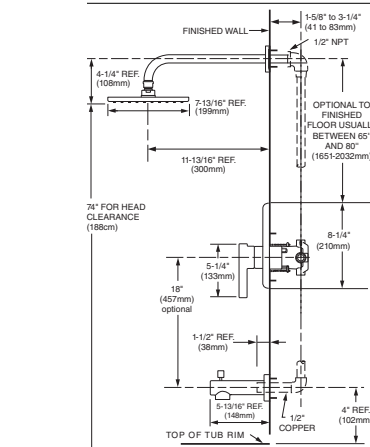

### TIMES SQUARE

Trim kit con regadera de plato ancho y salida de tina con desviador

Código: T184 502MX

- Construcción sólida en latón
- Cartucho de disco cerámico
- Límite de agua caliente
- No incluye válvula
- Incluye regadera de plato ancho de 8" cuadrada, brazo de 12" y salida de tina con desviador
- Requiere cualquiera de las siguientes válvulas para su funcionamiento: R015MX, R115MX ó R115SSMX