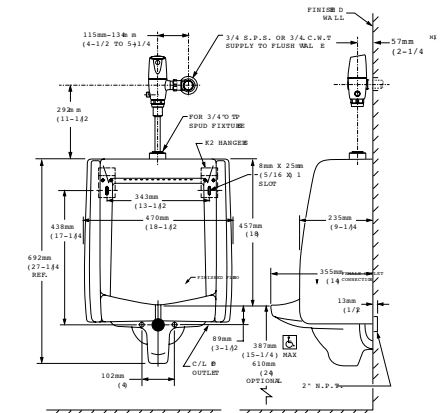

Color disponible:
.020 Blanco