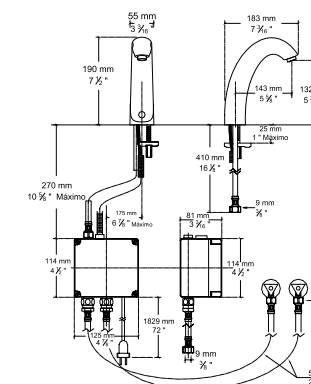

## SELECTRONIC

Llave electrónica para lavabo

Código:

- Llave Multi AC: 6057 105MX
- Llave AC: 6056 105MX
- Llave DC: 6055 105MX

- 0.5 GPM
- Construcción sólida de latón
- Ajuste de rango de detección sin herramientas
- Opción de válvula termostática
- Operación DC o AC permanente
- No incluye drenaje de rejilla
- El eliminador M950169MX-0070A Multi AC se vende por separado