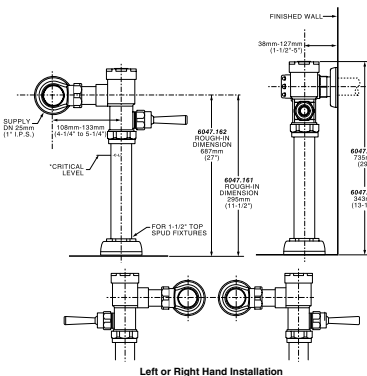

Acabado disponible: .002 Cromo