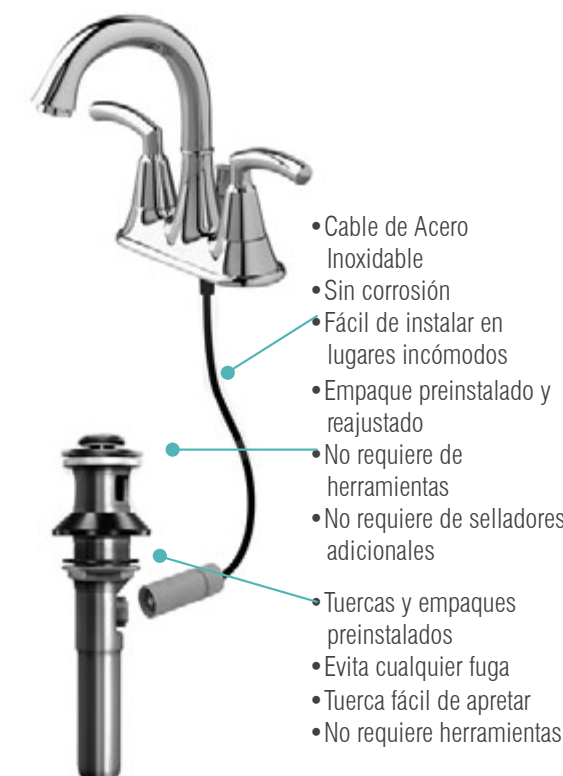

Beneficios al consumidor

- Sin ajustes posteriores
- Sellado perfecto
- El agua se queda en el lavabo
- Fácil de instalar, hágalo usted mismo

Acceso fácil a la instalación Cumple todas las regulaciones ASME A112.18.2