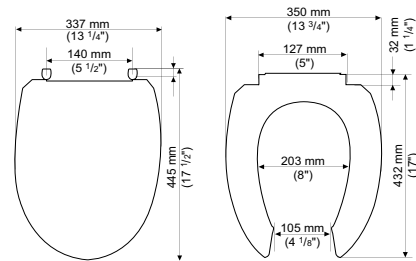

Colores disponibles:
.020 Blanco
.021 Marfil