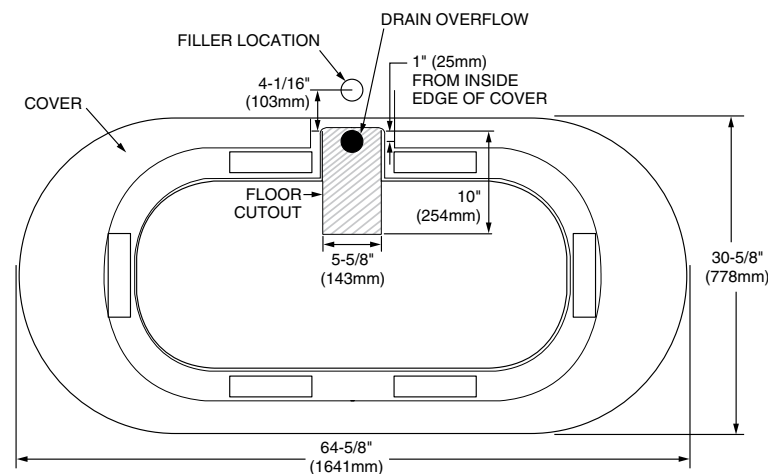

Sin Hidromasaje

- Peso: 54 kg.
- Tina autosostenible de piso
- ABS con acrílico y fibra de vidrio
- Construcción en dos partes, con panel de acceso para fácil instalación
- Incluye mezcladora y desagüe en acabado cromo

Código: 2764 014M202

Color disponible:
.011 Blanco Ártico