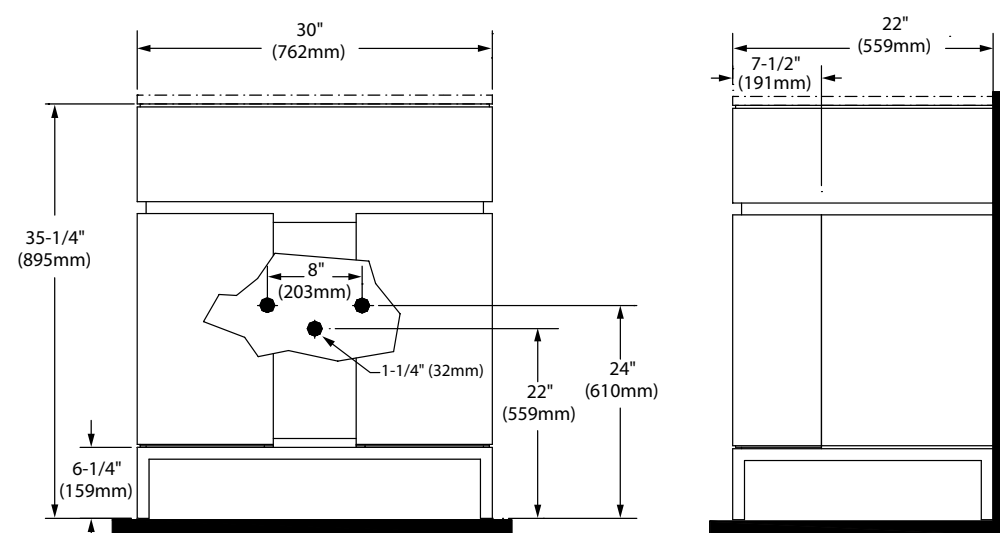

- Medidas: 76.2 cm x 55.9 cm x 89.5 cm
- Puertas Frontales
- Repisa Interior
- Patas en acabado satín
- Incluye cubierta de madera sin precortar al color del gabinete
- Diseñado exclusivamente para el Lavabo Studio (no se incluye)
- No incluye cubierta de marmol

Código Gabinete: 10 565

Acabado disponible: .339 Espresso

Código Lavabo Studio Chico: 0614 000

Colores disponibles: .020 Blanco
.021 Marfil