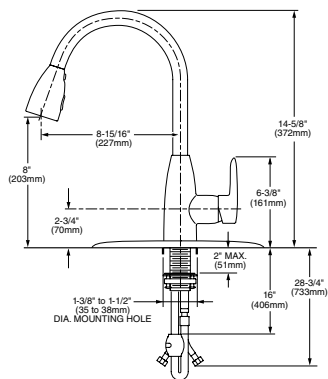

Acabados disponibles:
.002 Cromo
.075 Acero Inoxidable (PVD)

American Standard