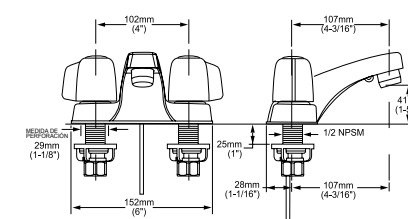

Acabado disponible: .002 Cromo