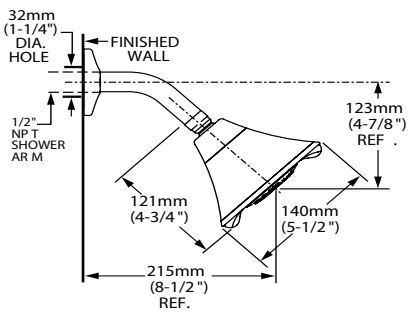

FLOWISE 3 FUNCIONES

Código: 1660 717MX

- Bajo consumo de agua
- Ahorro de agua de más del 20%
- Turbina patentada FloWise
- Ángulo ajustable
- Flujo máximo de 7.6 Lpm
- No incluye brazo

Acabados disponibles:
.002 Cromo
.295 Satín (PVD)

FLOWISE BÁSICA

Código: 1660 710MX

- Bajo consumo de agua
- Ahorro de agua de hasta un 40%
- Turbina patentada FloWise
- Ángulo ajustable
- Flujo máximo de 5.7 Lpm
- No incluye brazo