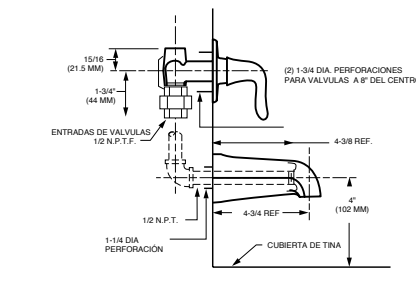

Acabado disponible: .002 Cromo

COLONY SOFT

Kit ensamble de empotrar para regadera y/o tina

Código: 3275 505MX

- Incluye ensamble con válvula incluida
- Incluye salida de tina con desviador
- No incluye regadera