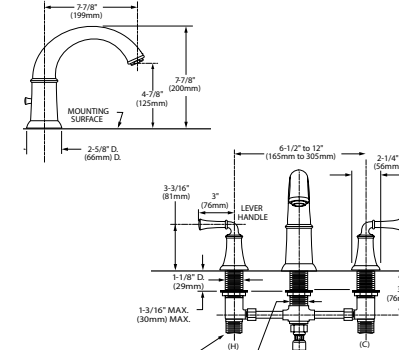

Acabado disponible:
.002 Cromo