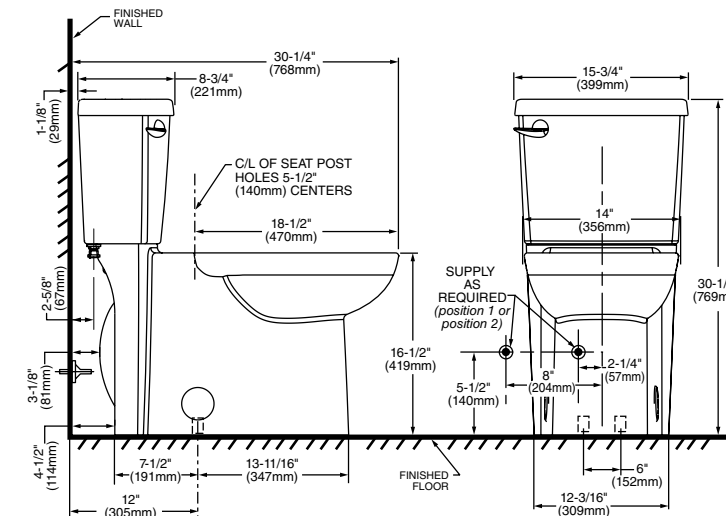

- Inodoro elongado de dos piezas
  Cerámica porcelanizada con superficie antimicrobial permanente EverClean®
  4.8 litros por descarga
  Altura ADA 16-1/2"
  Incluye asiento de cierre lento
  Palanca cromada
  Trampa oculta 100% esmaltada de 2-1/8"
  Incluye cubrepijas al color del inodoro
  Limpieza de taza PowerWash®Rim
  Garantía 5 años
  Calificación MaP 1000gr

Taza RH EL: 3075 000MX
Tanque: 4000 101MX
Código kit: 2989 101MX