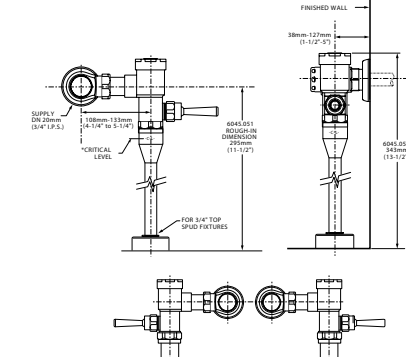

Acabado disponible:
.002 Cromo

Flujómetro oculto DC para taza de 6 Lpd