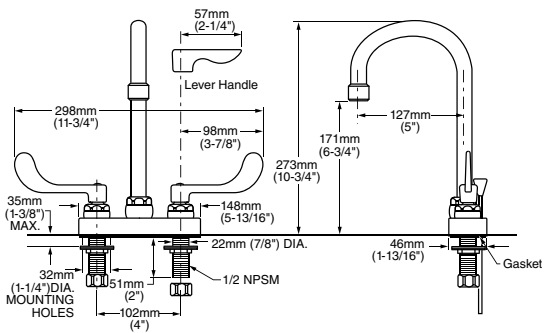

Acabado disponible:  
.002 Cromo

BÁSICA

HERITAGE

Mezcladora duomando de cocina o bar de 4"

PRODUCTO **N** NUEVO

Código: 7500 170MX

- Salida giratoria
- Maneral tipo quirúrgico
- Salida alta de cuello de ganso
- Antivandálica
- Cartucho de disco cerámico
- Garantía limitada de por vida contra goteo
- Garantía limitada de por vida en acabado y funcionamiento