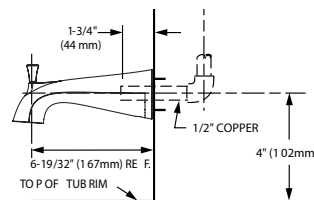

Acabados disponibles:  
.002 Cromo  
.295 Satín (PVD)

FLUENT

Salida de tina con desviador

PRODUCTO N NUEVO

Código: 8888 009MX

- Construcción sólida de latón

Acabados disponibles:  
.002 Cromo  
.295 Satín (PVD)