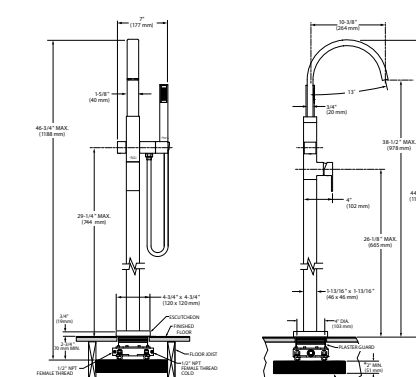

Acabados disponibles:
.002 Cromo
.295 Satín (PVD)