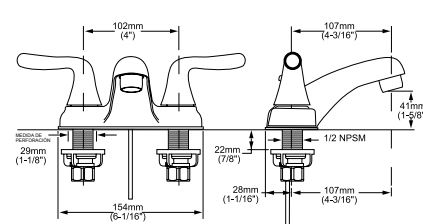

Acabados disponibles: .002 Cromo .295 Satin (PVD)

COLONY SOFT

Mezcladora duomando centeraset de 4" de lavabo

Código: 2275 503MX

- Cartucho de disco cerámico
- SPEED CONNECT que sustituye al sistema de drenaje de varillas
- Facilita su instalación y sella perfectamente el desagüe
- Manerales palanca incluidos