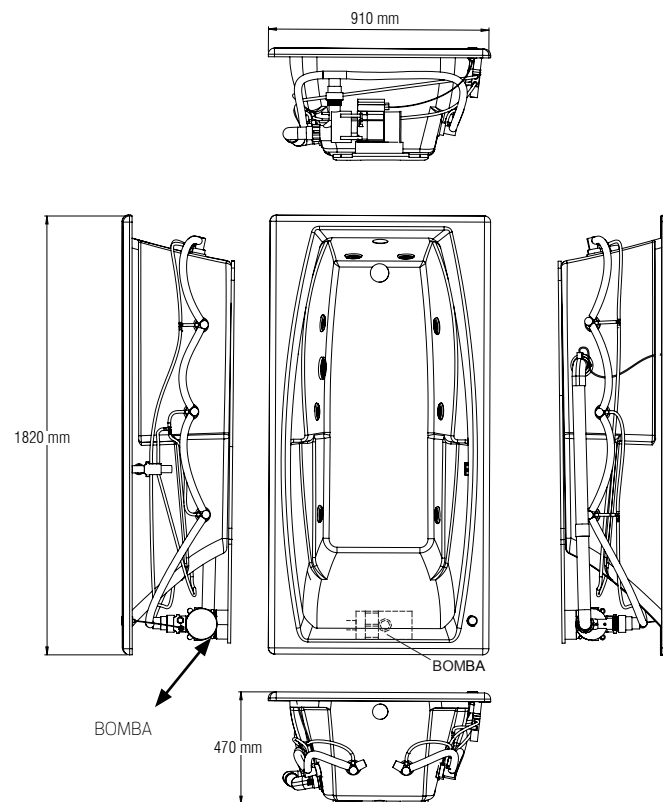

# CADET CORTA

- Capacidad: 156 Lts.
- Medidas: Largo 170 cm x ancho 70 cm x profundidad 44 cm