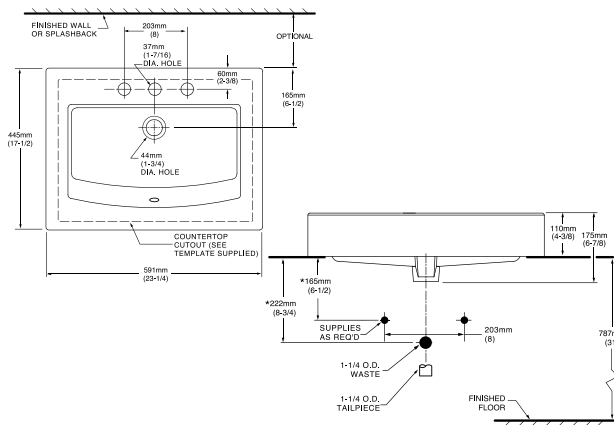

- Cerámica porcelanizada de alto brillo
- Sin perforaciones
- Sin rebosadero
- Lavabo de diseño minimalista

BOXE · Sobreponer

Lavabo 1P: 0504 001  
Lavabo 8": 0504 008

- Cerámica porcelanizada de alto brillo
- Disponible con perforaciones de 8" y monomando
- Rebosadero frontal
- Lavabo de diseño minimalista