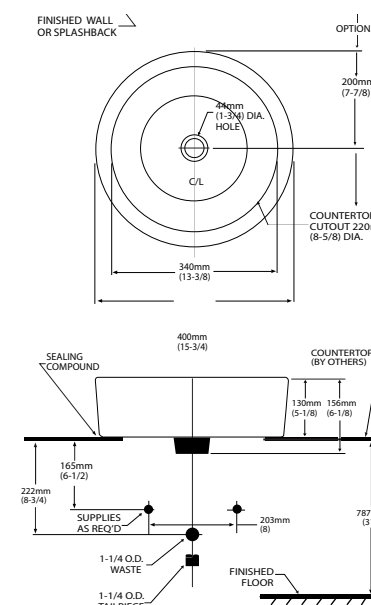

- Cerámica porcelanizada de alto brillo
- Sin perforaciones
- Sin rebosadero
- Lavabo de diseño minimalista