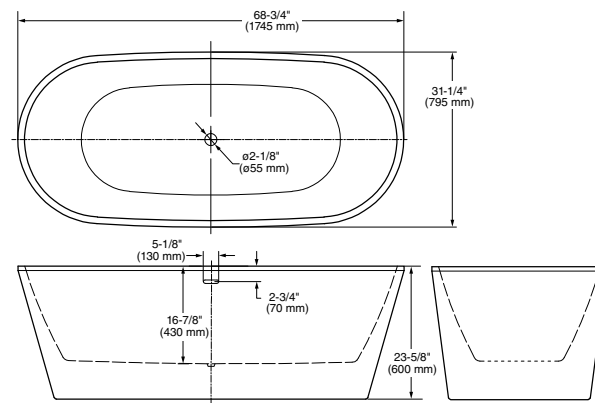

### KIPLING FREESTANDING

GRAN LUJO

GRAN LUJO

PRODUCTO  
**N**  
NUEVO

PRODUCTO  
**N**  
NUEVO

- Capacidad: 273 Lts.
- Medidas: Largo 174.5cm x ancho 79.5 cm x 60 cm profundidad

Sin Hidromasaje

- Peso: 44 kg.
- Acrílico fundido de alto brillo
- Ranura grande para evitar desbordamiento
- 1 Desagüe integrado Push/Foot
- No incluye mezcladora, se vende por separado
- Incluye sistema de nivelación