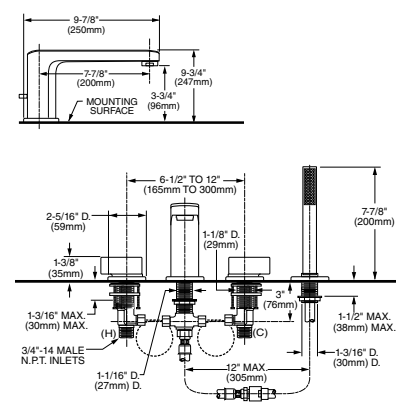

### MOMENTS

Mezcladora duomando de 6" a 12" de tina con regadera manual

Código: 2506 921MX

- Salida de latón
- Cartucho de disco cerámico

Acabado disponible: .002 Cromo