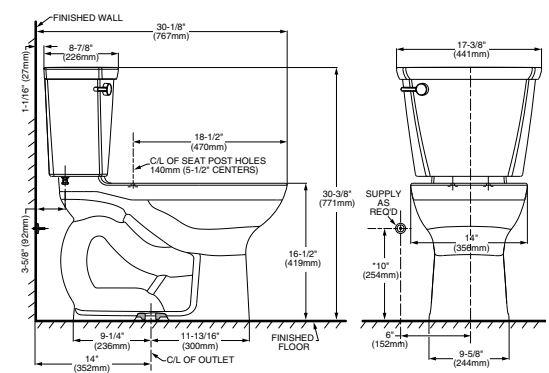

Colores disponibles:
.020 Blanco
.021 Marfil