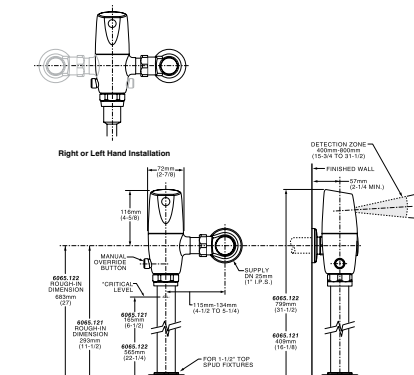

Código: 6065 121MX

- Fluxómetro de descarga ecológica de 4.8 lts (Para tazas Sky Atwall y Cadet Flux)
- Spud de 38 mm
- No puede ajustarse, evitando desperdicio de agua por ajustes erróneos o vandalismo
- El alcance del sensor puede ser ajustado manualmente o por control
- Incluye baterías
- Cuenta con botón mecánico de descarga, permitiendo descargas adicionales en caso necesario, logrando que el fluxómetro funcione a pesar de la falta de energía

Acabado disponible:
.002 Cromo