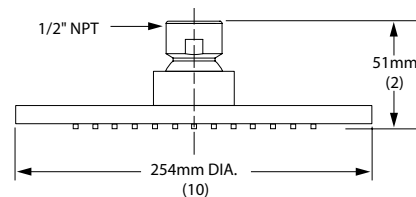

Acabados disponibles:
.002 Cromo
.295 Satín (PVD)

RAIN 10"

Código: 1660 610MX

- Construcción sólida de latón
- Sistema anticálcico
- Flujo máximo de 9.5 Lpm
- No incluye brazo
- Puede montarse en techo o pared