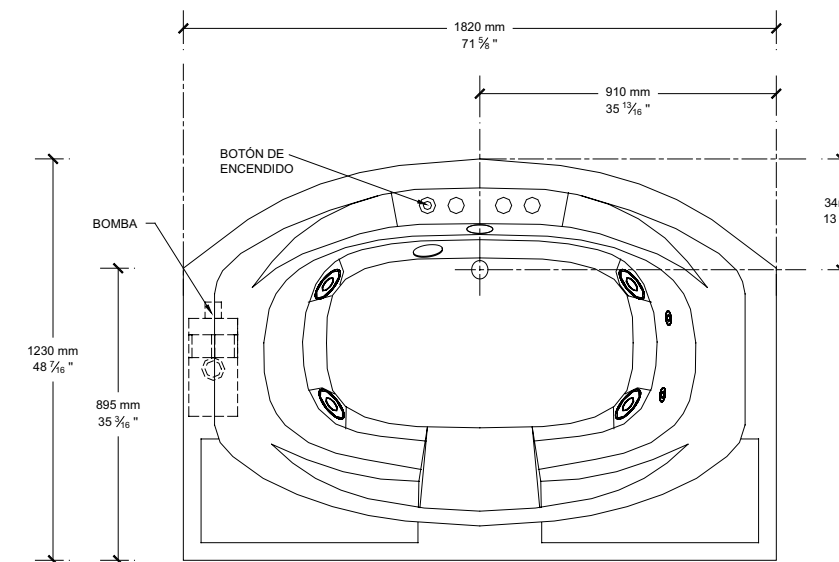

Sin Hidromasaje

- Peso: 37 kg.
- 1 Desagüe integrado Push/Foot
- Incluye sistema de nivelación

Con Hidromasaje Código: 50 548
Sin Hidromasaje Código: 50 549

Colores disponibles:
.020 Blanco
.021 Marfil