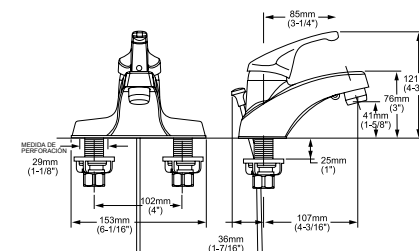

Acabado disponible: .002 Cromo