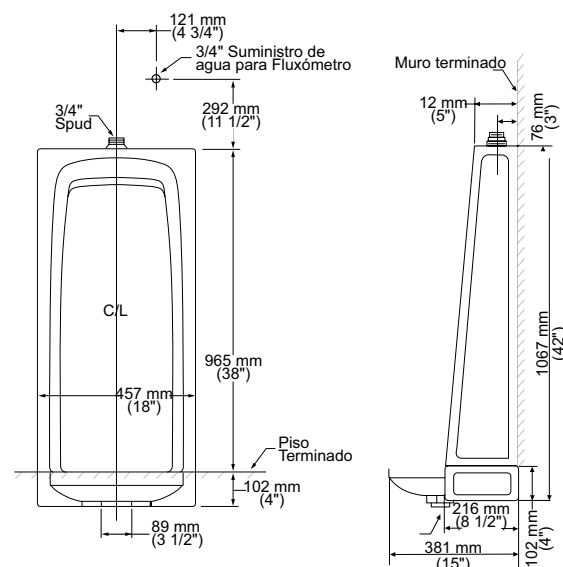

Código: 6400 014

Color disponible:  
.020 Blanco

**American Standard** no sólo cuenta con las plantas de cerámica, llaves y acrílicos más modernas del país, también tiene a su servicio nuestro Centro de Distribución (CeDis).