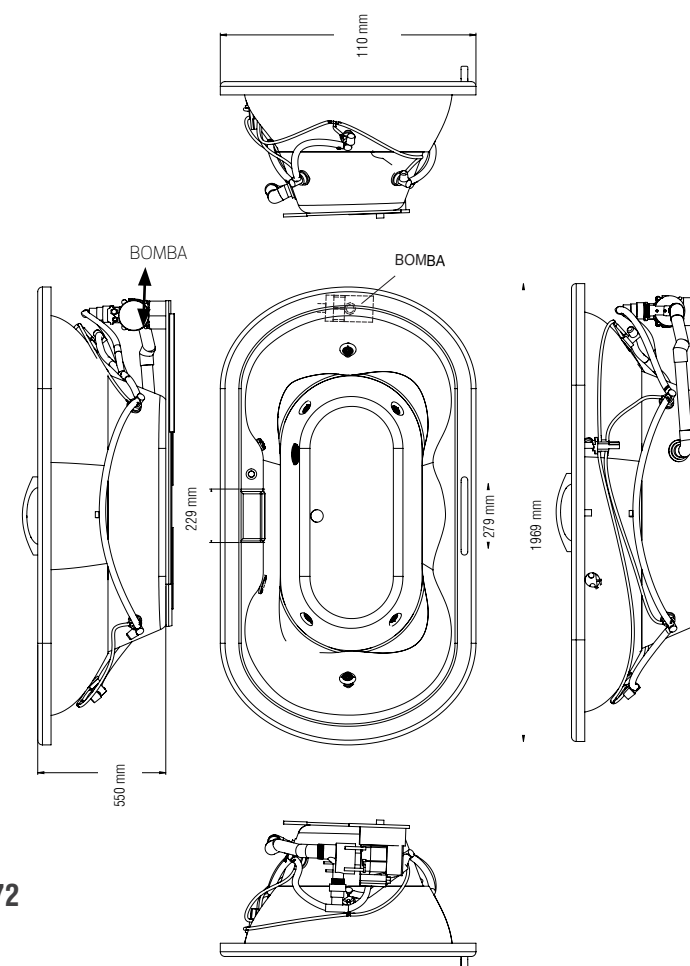

Con Hidromasaje

- Peso: 71 kg.
- 6 Jets ajustables medianos
- 1 Control de turbulencia
- 1 Desagüe integrado Push/Foot
- 1 Motobomba de 1.4 hp
- Incluye sistema de nivelación

Con Hidromasaje motobomba derecha Código: 50 571
Con Hidromasaje motobomba izquierda Código: 50 572

Color disponible:
.020 Blanco