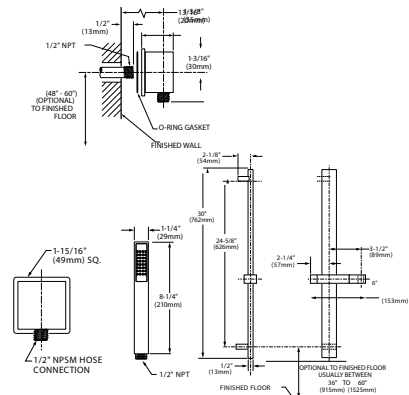

Acabados disponibles:
.002 Cromo
.295 Satín (PVD)