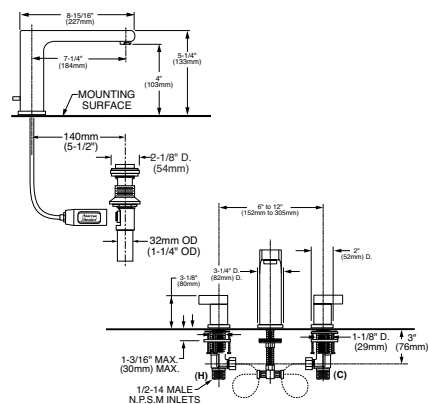

Acabados disponibles: .002 Cromo .295 Satín (PVD)

STUDIO

Mezcladora duomando de 6" a 12" de lavabo

Código: 2590 801MX

- Salida de latón
- Cartucho de disco cerámico
- SPEED CONNECT que sustituye al sistema de drenaje de varillas
- Facilita su instalación y sella perfectamente el desagüe