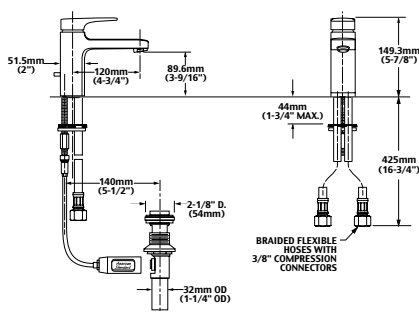

Acabados disponibles: .002 Cromo .295 Satín (PVD)