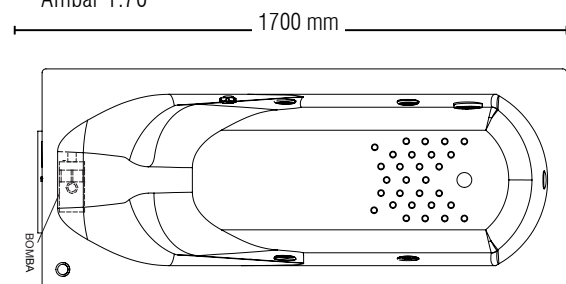

AMBAR

Ambar 1.60

- Capacidad: 137 Lts.
- Medidas: Largo 160 cm x ancho 72 cm x profundidad 39 cm
- Peso con Hidromasaje 34 kg.
- Peso sin Hidromasaje 24 kg.

Con Hidromasaje Código: 50 170
Sin Hidromasaje Código: 50 171

Ambar 1.70

- Capacidad: 142 Lts.
- Medidas: Largo 170 cm x ancho 72 cm x profundidad 39 cm
- Peso con Hidromasaje 35 kg.
- Peso sin Hidromasaje 25 kg.

Con Hidromasaje Código: 50 168
Sin Hidromasaje Código: 50 169

Con Hidromasaje (Todos los modelos)

- 4 Jets ajustables medianos
- 1 Control de turbulencia
- 1 Desagüe integrado Push/Foot
- 1 Motobomba de 1.4 hp
- Incluye sistema de nivelación

Sin Hidromasaje (Todos los modelos)

- 1 Desagüe integrado Push/Foot
- Incluye sistema de nivelación

Colores disponibles en toda la familia Ambar:

- .020 Blanco
- .021 Marfil

Ambar 1.70

BASE PARA DUCHA 60" X 32" IZQUIERDA

- 152.4 cm largo x 81.28 cm ancho
- Acrílico grado sanitario

Código: 6032 STLCMX

PRODUCTO
N
NUEVO

BASE PARA DUCHA 60" X 32" DERECHA

- 152.4 cm largo x 81.28 cm ancho
- Acrílico grado sanitario

Código: 6032 STRCMX

PRODUCTO
N
NUEVO

PAREDES PARA DUCHA 60" X 32"

- 152.4 cm largo x 81.28 cm ancho
- Acrílico grado sanitario

Código: 6032 SWCMX

Color disponible:
.011 Blanco Ártico

PRODUCTO
N
NUEVO

DESAGÜE

- Desagüe para base de ducha
- Construcción sólida de latón

Código: 4311 023MX

PRODUCTO
N
NUEVO

Acabado disponible:
.002 Cromo