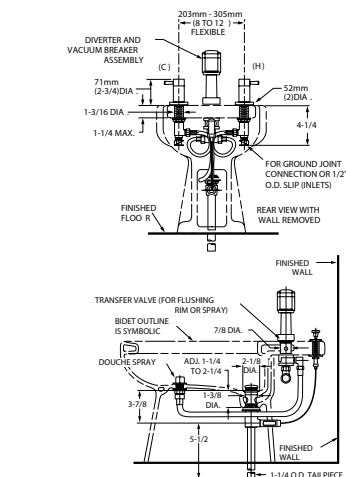

Acabados disponibles: .002 Cromo .295 Satín (PVD)

SERIN

Ensamble de bidet

Código: 2064 400MX

- Construcción sólida de latón
• SPEED CONNECT que sustituye al sistema de drenaje de varillas
• Facilita su instalación y sella perfectamente el desagüe