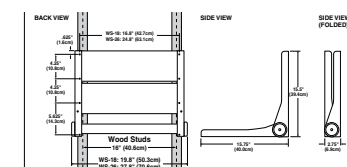

Asiento plegable

PRODUCTO
N
NUEVO

Código: 8717.100.617

- Marco de acero inoxidable
- Asiento de nogal brasileño

Acabados disponibles:
.002 Cromo
.295 Satín (PVD)