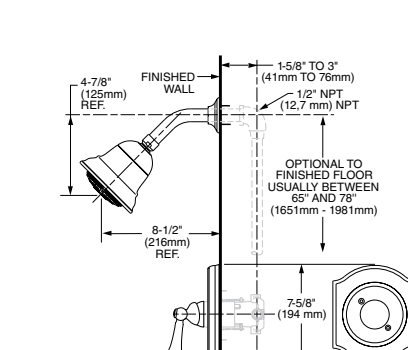

Acabado disponible:
.002 Cromo

PORTSMOUTH

Trim sin desviador

Código: T415 500MX

- Construcción sólida en latón
- Cartucho de disco cerámico
- Límite de agua caliente
- No incluye válvula
- Requiere cualquiera de las siguientes válvulas para su funcionamiento: R025MX, R125MX ó R125SSMX