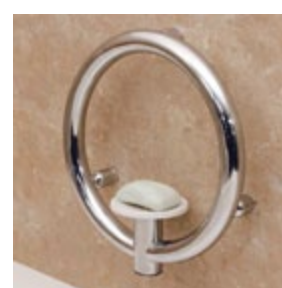

Jabonera

PRODUCTO
N
NUEVO

Código: 8712.013

Jabonera removible para una fácil limpieza. Diámetro de 12" para una mejor sujeción. Soporta un peso de 227 kg. (si se instala de acuerdo al instructivo)