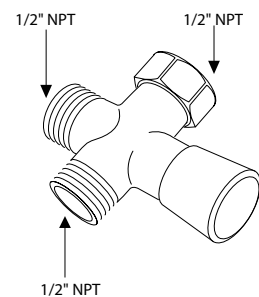

Acabado disponible:  
.002 Cromo

Válvula de retención

Código: 8888 063MX

- Incluye dos tubos de cobre
- Incluye chapetón
- Funciona a baja presión

Acabado disponible:  
.002 Cromo

Céspol minimalista redondo para lavabo