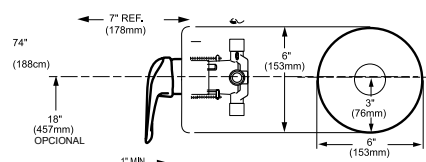

Acabado disponible: .002 Cromo