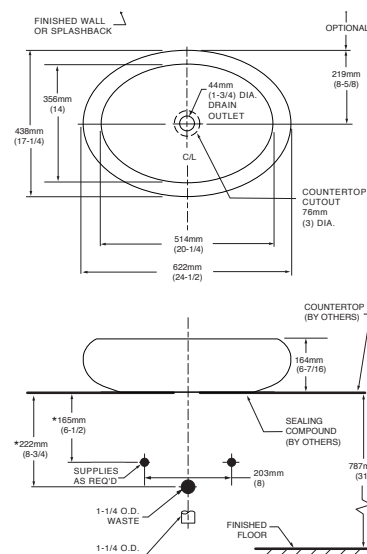

Color disponible:
.020 Blanco