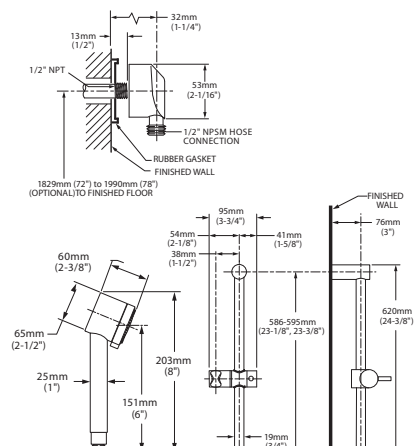

Acabados disponibles:
.002 Cromo
.295 Satín (PVD)

TIMES SQUARE

Regadera manual

Código: 1662 184MX

- Orificios de goma para fácil limpieza
- Barra de altura deslizable de 30"
- Conexión a pared