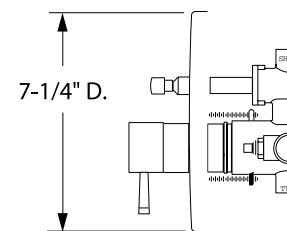

### SERIN

Trim con desviador

Código: T064 600MX

- Construcción sólida de latón
- Cartucho de disco cerámico
- Límite de agua caliente
- No incluye válvula
- Requiere de la siguiente válvula para su funcionamiento: R116SSMX