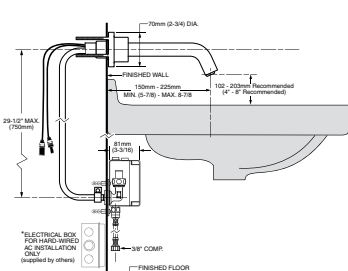

## SERIN

Llave electrónica de pared para lavabo

PRODUCTO **N** NUEVO

Código:

- Llave DC: T064 355MX
- Llave LLB: T064 345MX

- 0.5 GPM
- Construcción sólida de latón
- Ajuste de rango de detección sin herramientas
- Opción de válvula termostática
- Operación DC o LLB permanente
- No incluye drenaje de rejilla
- Requiere de la siguiente válvula para su funcionamiento: R350MX