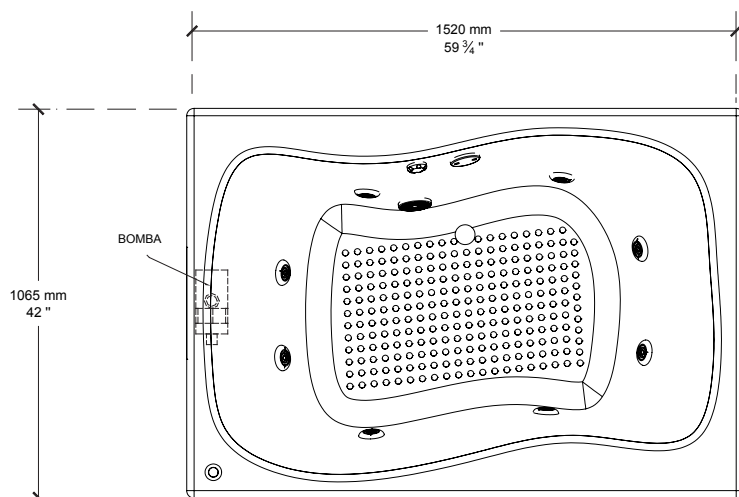

#### Sin Hidromasaje

- Peso: 27 kg.
- 1 Desagüe integrado Push/Foot
- Incluye sistema de nivelación

Con Hidromasaje Código: 50 554  
Sin Hidromasaje Código: 50 555

Colores disponibles:  
.020 Blanco  
.021 Marfil