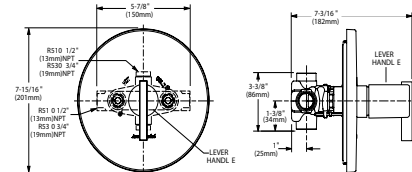

Acabados disponibles:  
.002 Cromo  
.295 Satín (PVD)

BOULEVARD

Trim sin desviador

Código: T431 500MX

- Construcción sólida de latón
- Cartucho de disco cerámico
- Límite de agua caliente
- No incluye válvula
- Requiere cualquiera de las siguientes válvulas: R015MX, R115MX ó R115SSMX