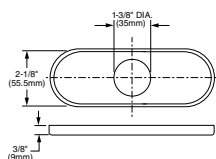

Acabado disponible:
.002 Cromo