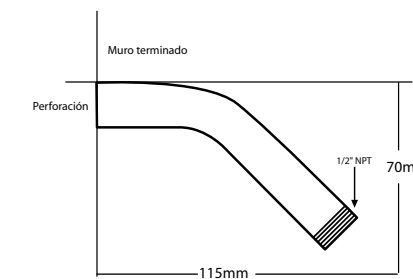

■ Brazo y chapetón

Código: 8888 061MX

- Garantía limitada de por vida en acabado y funcionamiento
- Niple de 1/2"

Acabados disponibles:  
 .002 Cromo  
 .295 Satín (PVD)

■ **RELIANT +**  
Salida para tina con botón desviador