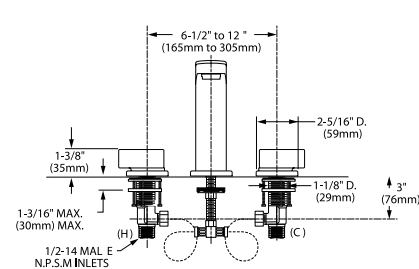

### MOMENTS

Mezcladora duomando de 6" a 12" de lavabo

Código: 2506 821MX

- Salida de latón
- Cartucho de disco cerámico
- SPEED CONNECT que sustituye al sistema de drenaje de varillas
- Facilita su instalación y sella perfectamente el desagüe