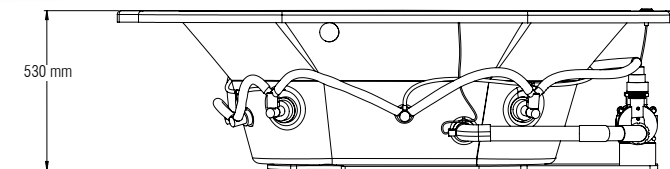

#### Sin Hidromasaje

- Peso: 50 kg.
- 1 Desagüe integrado Push/Foot
- Incluye sistema de nivelación

Con Hidromasaje Código: 50 120  
Sin Hidromasaje Código: 50 121

Colores disponibles:  
.020 Blanco  
.021 Marfil