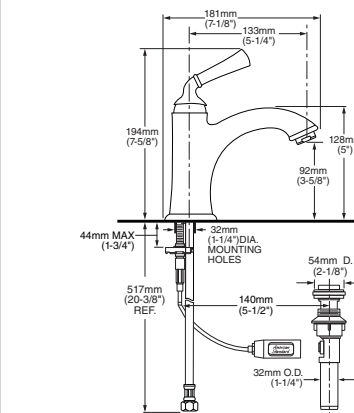

Acabado disponible:
.002 Cromo