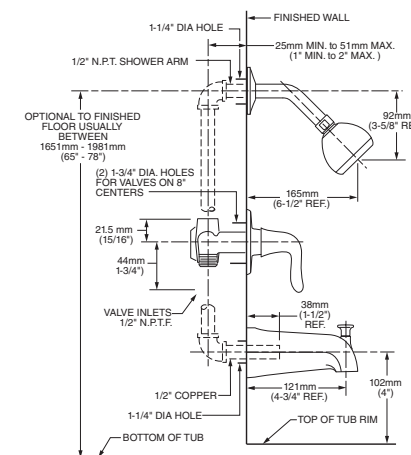

Acabado disponible: .002 Cromo

COLONY SOFT

Kit ensamble de empotrar para regadera y/o tina

Código: 3275 501MX

- Incluye regadera con brazo y chapetón
- Incluye ensamble con válvula incluida
- No incluye salida de tina