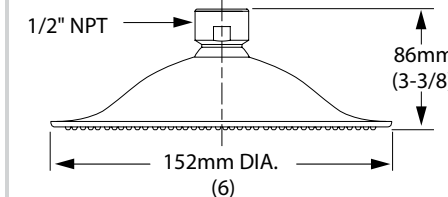

Acabados disponibles:
.002 Cromo
.295 Satín (PVD)