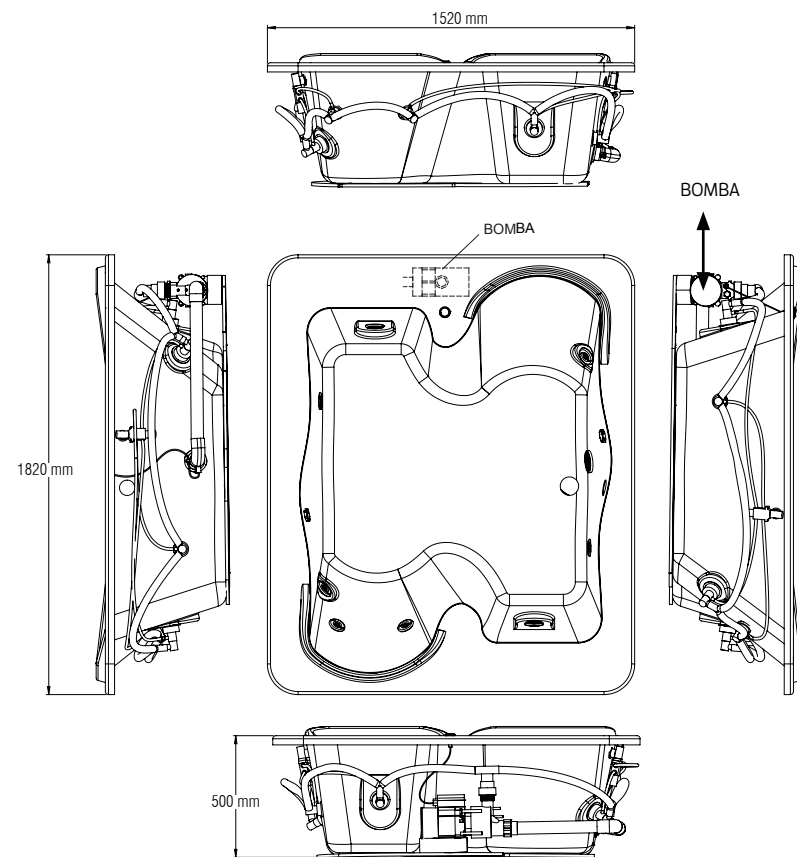

Sin Hidromasaje

- Peso: 59 kg.
- 1 Desagüe integrado Push/Foot
- Incluye sistema de nivelación

Con Hidromasaje Código: 50 552
Sin Hidromasaje Código: 50 553

Con Hidromasaje Código: 50 117
Sin Hidromasaje Código: 50 118

Colores disponibles:
.020 Blanco
.021 Marfil

Colores disponibles:
.020 Blanco
.021 Marfil