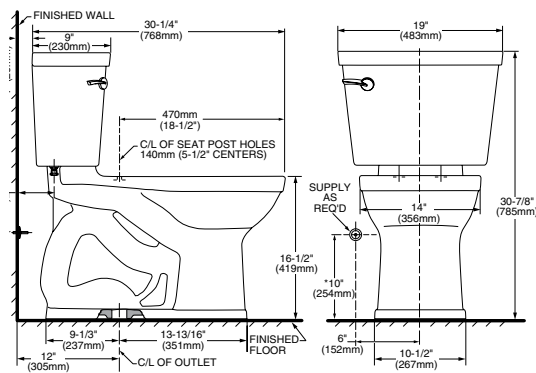

Colores disponibles:
.020 Blanco
.021 Marfil