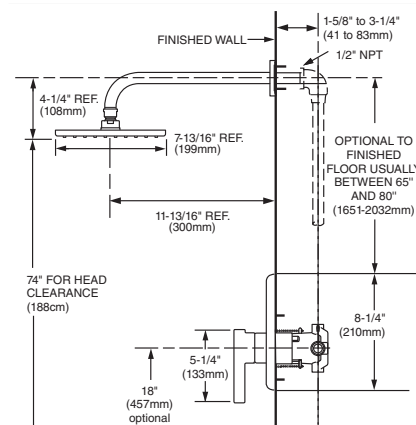

Código: T184 501MX

- Construcción sólida en latón
- Cartucho de disco cerámico
- Límite de agua caliente
- No incluye válvula
- No incluye salida de tina
- Incluye regadera de plato ancho de 8" cuadrada y brazo de 12"
- Requiere cualquiera de las siguientes válvulas para su funcionamiento: R015MX, R115MX ó R115SSMX

Acabados disponibles:
.002 Cromo
.295 Satín (PVD)

TIMES SQUARE

Trim sin desviador

Código: T184 500MX

- Construcción sólida en latón
- Cartucho de disco cerámico
- Límite de agua caliente
- No incluye válvula
- Requiere cualquiera de las siguientes válvulas para su funcionamiento: R015MX, R115MX ó R115SSMX