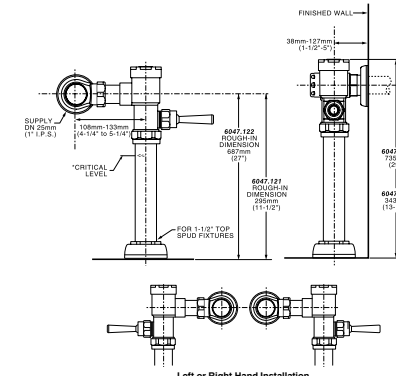

Acabado disponible: .002 Cromo