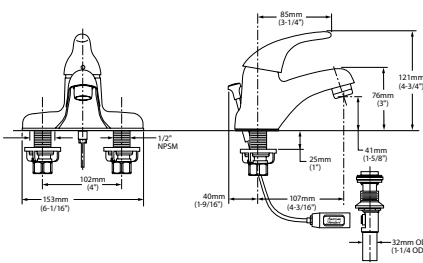

Acabados disponibles: .002 Cromo .295 Satin (PVD)