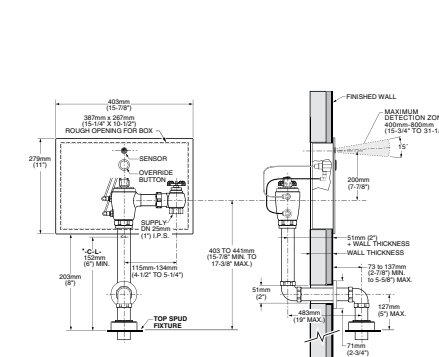

Acabado disponible:
.007 Latón

Flujómetro oculto DC para mingitorio de 3.8 Lpd