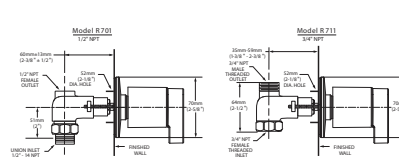

Acabado disponible:
.002 Cromo