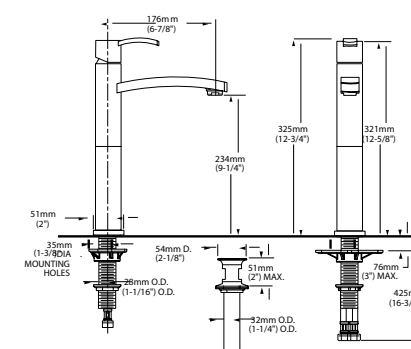

Acabados disponibles:
.002 Cromo
.295 Satín (PVD)