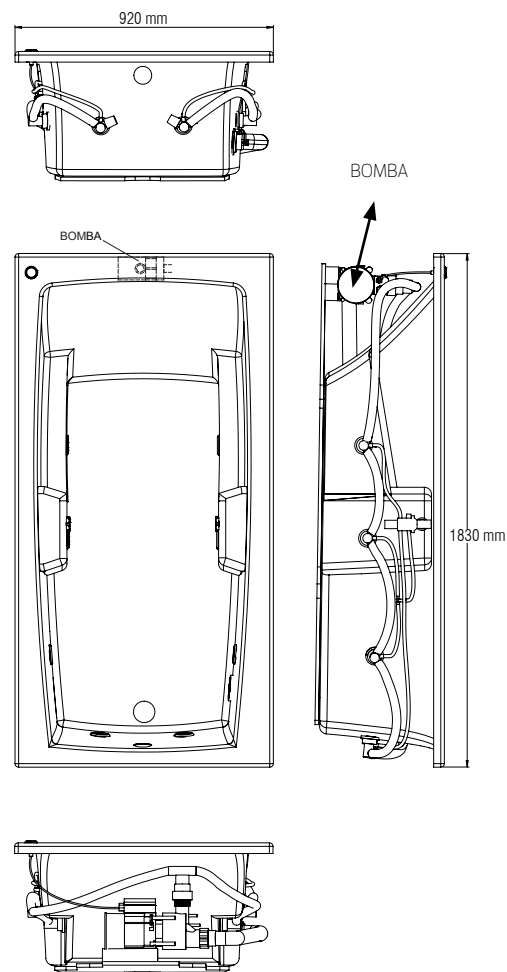

Sin Hidromasaje

- Peso: 39 kg.
- 1 Desagüe integrado Push/Foot
- Incluye sistema de nivelación

Con Hidromasaje Código: 50 112
Sin Hidromasaje Código: 50 113

Colores disponibles:
.020 Blanco
.021 Marfil