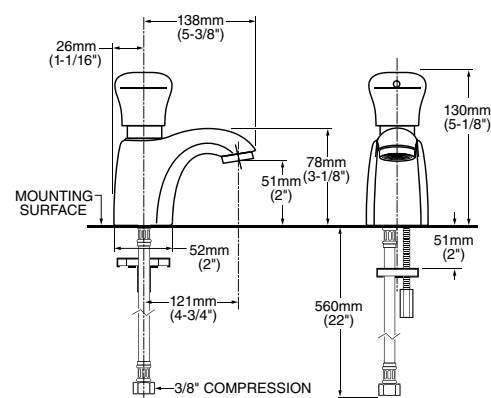

Acabado disponible:
.002 Cromo