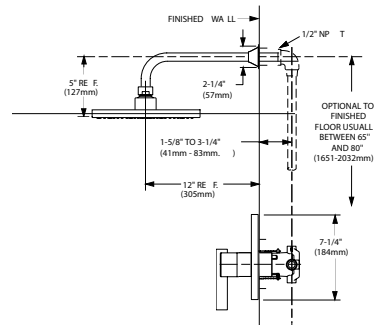

Acabados disponibles: .002 Cromo .295 Satin (PVD)

BOULEVARD

Trim kit con regadera

Código: T431 501MX

- Construcción sólida de latón
- Cartucho de disco cerámico
- Límite de agua caliente
- No incluye válvula
- No incluye salida de tina
- Incluye regadera de 6-3/4" y brazo de 12"
- Requiere cualquiera de las siguientes válvulas: R015MX, R115MX ó R115SSMX