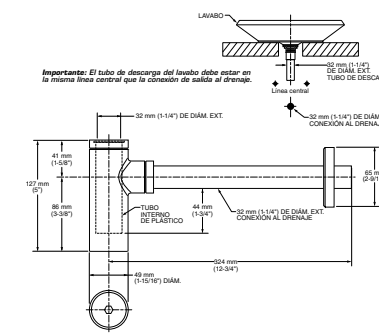

Acabado disponible:
.002 Cromo

Céspol minimalista cuadrado para lavabo