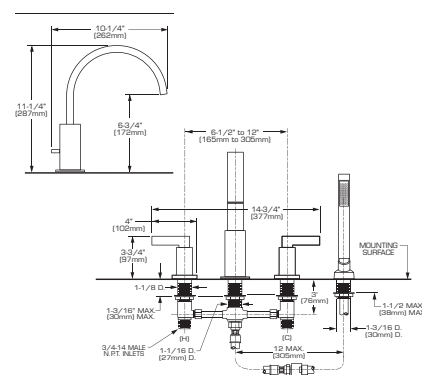

Acabados disponibles:
.002 Cromo
.295 Satín (PVD)