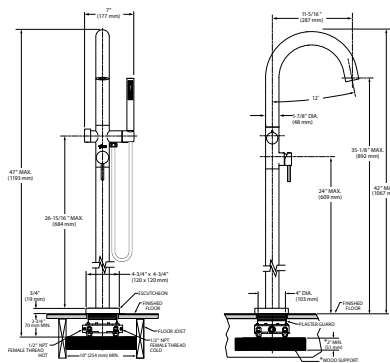

Acabados disponibles:
.002 Cromo
.295 Satín (PVD)