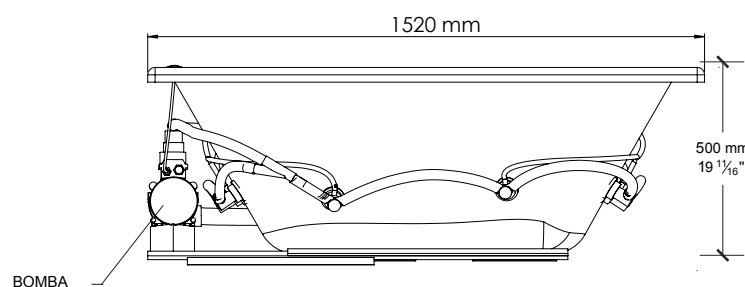

Sin Hidromasaje

- Peso: 27 kg.
- 1 Desagüe integrado Push/Foot
- Incluye sistema de nivelación

Con Hidromasaje Código: 50 554
Sin Hidromasaje Código: 50 555

Colores disponibles:
.020 Blanco
.021 Marfil