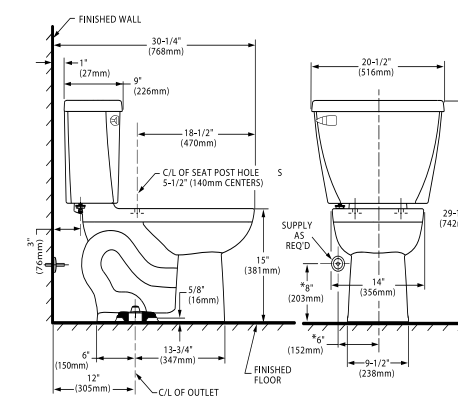

Color disponible:
.020 Blanco

American Standard