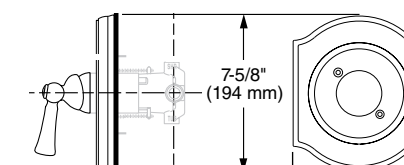

Acabado disponible:
.002 Cromo