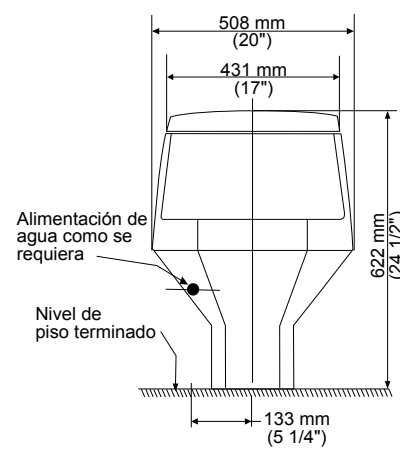

Colores disponibles:
.020 Blanco
.021 Marfil

American Standard