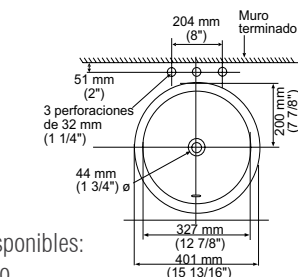

Colores disponibles:
.020 Blanco
.021 Marfil