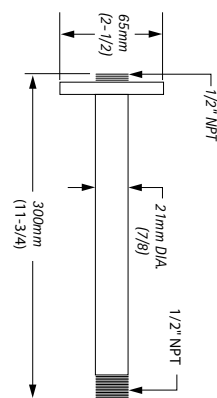

Acabados disponibles:
.002 Cromo
.295 Satín (PVD)

■ Brazo de regadera de montaje en pared 18"