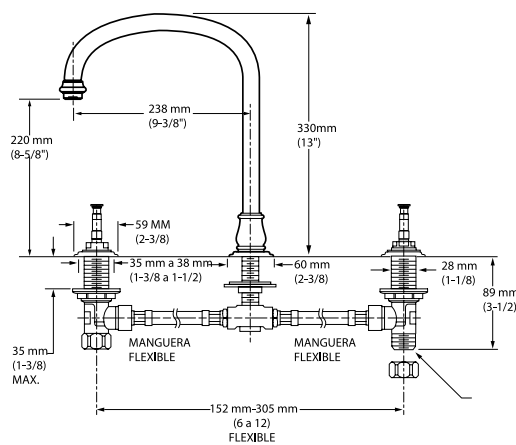

Acabado disponible:  
.002 Cromo

**HAMPTON**

Mezcladora duomando de cocina

Código: 4770 732MX

- Salida giratoria
- Manerales palanca metal
- Garantizada de por vida contra goteo
- Garantía limitada de por vida en acabado y funcionamiento
- Cartucho de disco cerámico