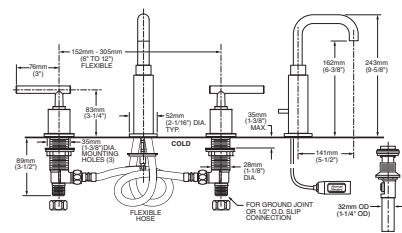

Acabados disponibles: .002 Cromo .295 Satín (PVD)

SERIN

Mezcladora duomando de 6" a 12" maneral ultra delgado de lavabo

PRODUCTO NUEVO

Código: 2064 831MX

- Construcción sólida de latón
• Cartucho de disco cerámico
• SPEED CONNECT que sustituye al sistema de drenaje de varillas
• Facilita su instalación y sella perfectamente el desagüe