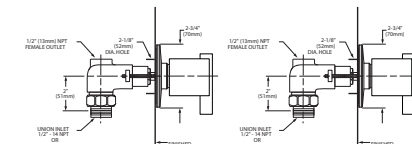

Acabados disponibles:
.002 Cromo
.295 Satín (PVD)

BOULEVARD

Maneral desviador

Código: T431 430MX

- Construcción de latón
- No incluye válvula
- Requiere cualquiera de las siguientes válvulas para su funcionamiento: R420MX, R430MX
- Para desviador de 2 ó 3 vías