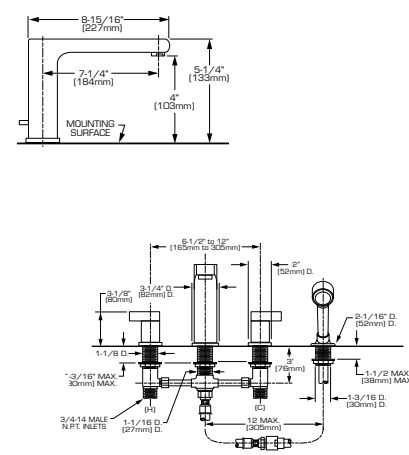

Acabados disponibles: .002 Cromo .295 Satín (PVD)