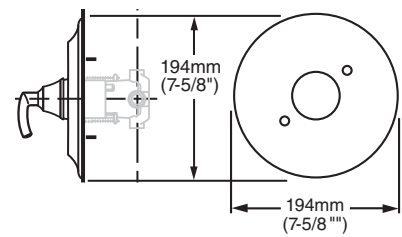

### TROPIC

Trim sin desviador

PRODUCTO **N** NUEVO

Código: T038 500MX

- Construcción sólida de metal
- Cartucho de disco cerámico
- Límite de agua caliente
- No incluye válvula
- Requiere cualquiera de las siguientes válvulas para su funcionamiento: R015MX, R115MX ó R115SSMX