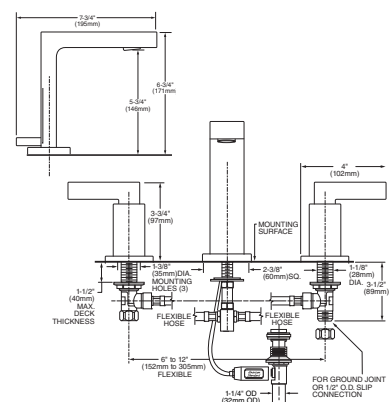

Acabados disponibles:
.002 Cromo
.295 Satín (PVD)