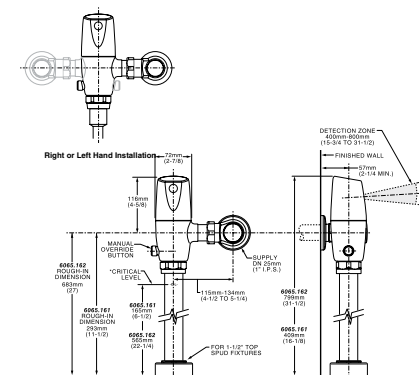

Acabado disponible:
.002 Cromo