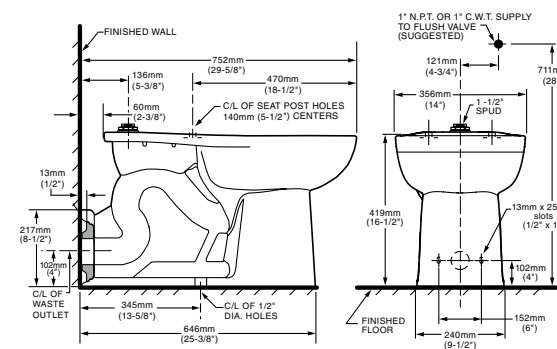

Color disponible: .020 Blanco