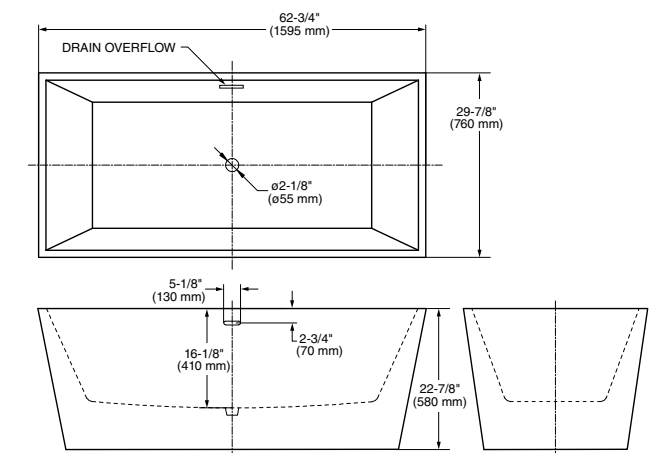

- Capacidad: 273 Lts.
- Medidas: Largo 159.5 cm x ancho 76 cm x 58 cm profundidad

Sin Hidromasaje

- Peso: 47 kg.
- Acrílico fundido de alto brillo
- Ranura grande para evitar desbordamiento
- 1 Desagüe integrado Push/Foot
- No incluye mezcladora, se vende por separado
- Incluye sistema de nivelación

Código: 2766 014

Color disponible:
.020 Blanco

PRODUCTO
N
NUEVO