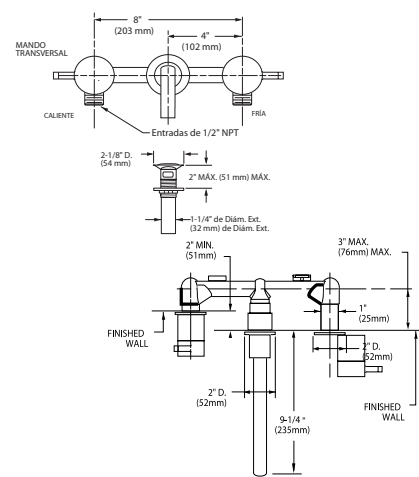

Acabados disponibles: .002 Cromo .295 Satín (PVD)

SERIN

Mezcladora monomando de pared de lavabo

Código: 2064 461MX

- Construcción sólida de latón
  • Cartucho de disco cerámico
  • Límite de agua caliente
  • Drenaje rejilla