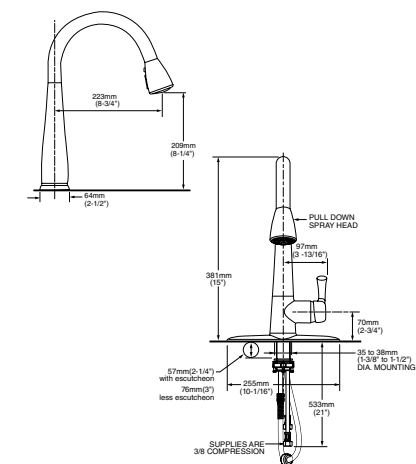

Acabado disponible: .002 Cromo

QUINCE

Mezcladora monomando para bar

Código: 4433 410MX

- Salida giratoria
- Palanca de metal
- Garantía limitada de por vida contra goteo
- Garantía limitada de por vida en acabado y funcionamiento
- Cartucho de disco cerámico
- Construcción sólida en latón
- Incluye chapetón