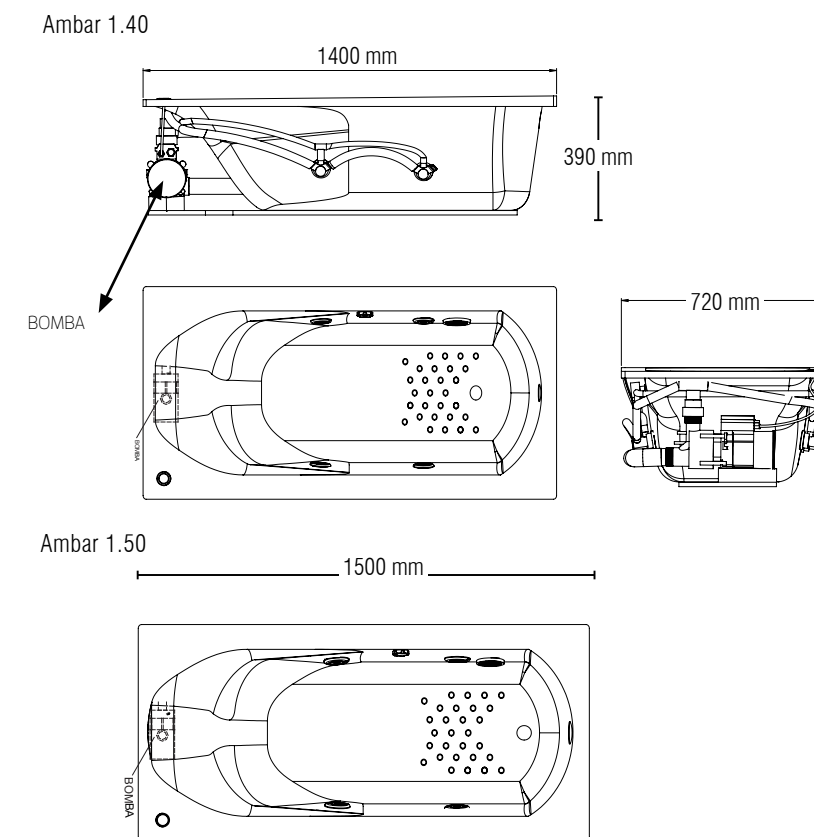

Sin Hidromasaje (Todos los modelos)

- 1 Desagüe integrado Push/Foot
- Incluye sistema de nivelación

Colores disponibles en toda la familia Ambar:
.020 Blanco
.021 Marfil