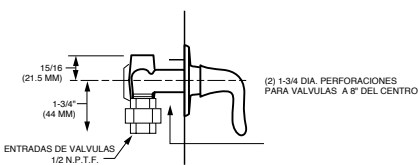

Acabado disponible: .002 Cromo

COLONY SOFT

Ensamble de empotrar para regadera y/o tina

Código: 3275 500MX

- Incluye ensamble con válvula incluida
- No incluye regadera
- No incluye salida de tina

Acabado disponible: .002 Cromo