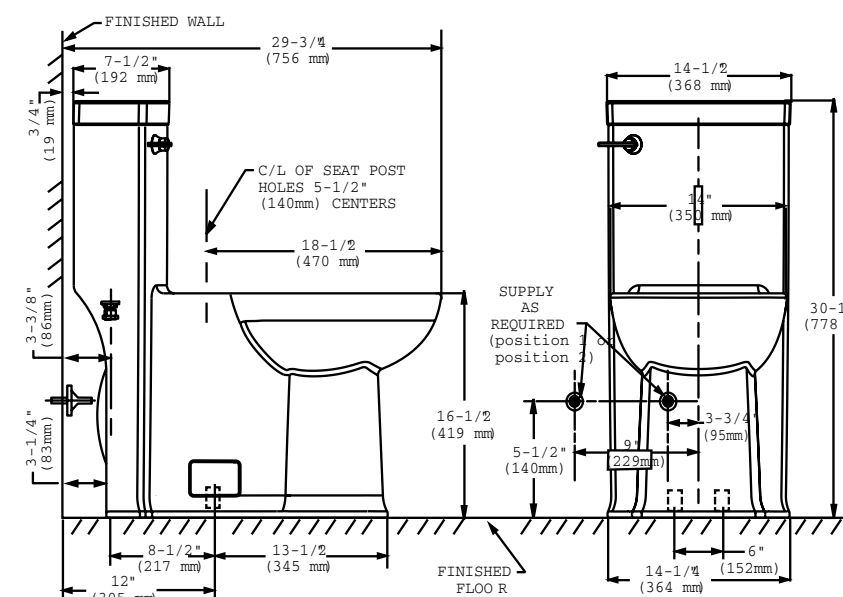

- Inodoro elongado de una pieza LXP alto desempeño
- Cerámica porcelanizada de alto brillo con superficie antimicrobial permanente **EverClean**®
- 4.8 litros por descarga
- Altura ADA 16-1/2"
- Incluye asiento telescópico de cierre lento
- **Coordina con lavabos y mezcladoras Boulevard**
- Incluye cubrepipas al color del inodoro
- Trampa oculta 100% esmaltada de 2"
- Limpieza de taza **PowerWash**® Rim
- Garantía 10 años incluyendo herrajes (1 año en asiento)
- Calificación MaP 1000gr

Código: 2891 128MX