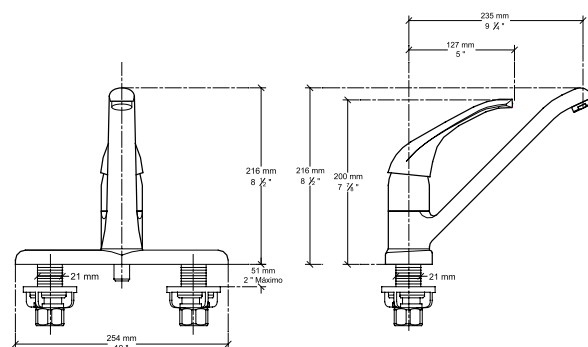

Acabado disponible:  
.002 Cromo

**HAMPTON**

Mezcladora duomando de cocina

Código: 4770 732MX

- Salida giratoria
- Manerales palanca metal
- Garantizada de por vida contra goteo
- Garantía limitada de por vida en acabado y funcionamiento
- Cartucho de disco cerámico