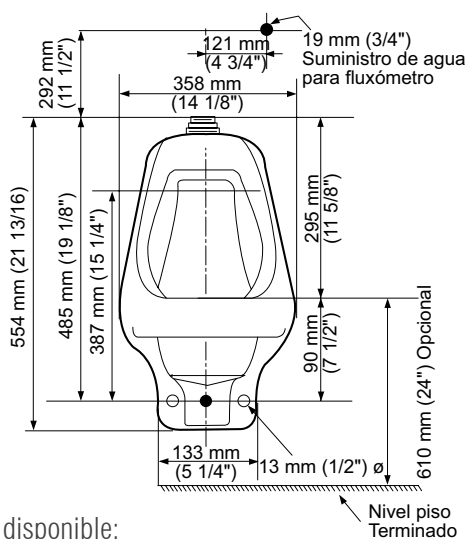

Color disponible:
.020 Blanco