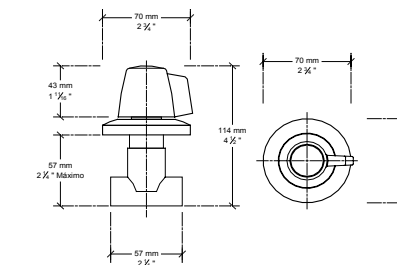

Acabado disponible: .002 Cromo