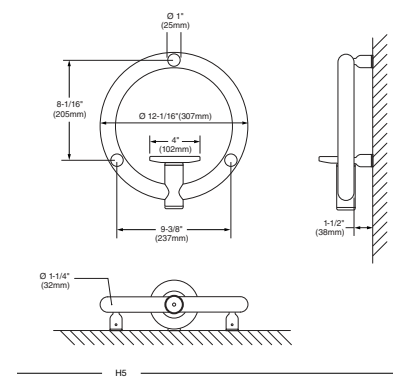

#### Jabonera

PRODUCTO  
**N**  
NUEVO

Código: 8712.013

Jabonera removible para una fácil limpieza. Diámetro de 12" para una mejor sujeción. Soporta un peso de 227 kg. (si se instala de acuerdo al instructivo)