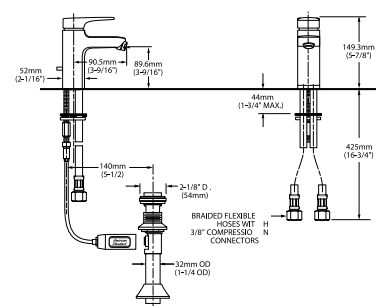

### MOMENTS

Mezcladora monomando de bidet

Código: 2506 011MX

- Salida de latón
- Cartucho de disco cerámico
- Límite de agua caliente
- SPEED CONNECT que sustituye al sistema de drenaje de varillas
- Facilita su instalación y sella perfectamente el desagüe