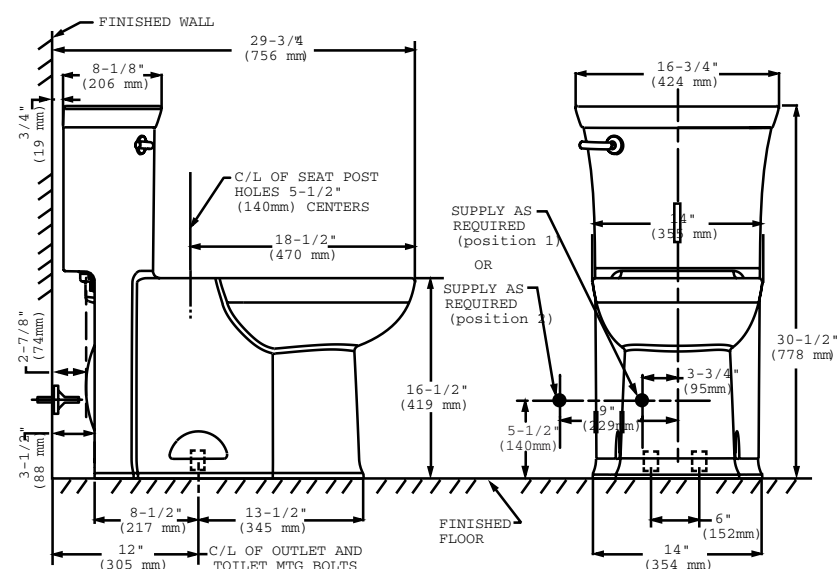

Color disponible:
.020 Blanco