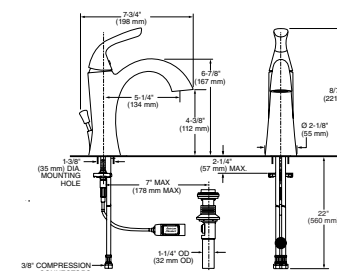

Acabados disponibles:  
.002 Cromo  
.295 Satín (PVD)

**FLUENT**

Mezcladora duomando de 6" a 12" de lavabo

PRODUCTO **N** NUEVO

Código: 7186 801MX

- Construcción sólida de metal
- Cartucho de disco cerámico
- SPEED CONNECT que sustituye al sistema de drenaje de varillas
- Facilita su instalación y sella perfectamente el desagüe