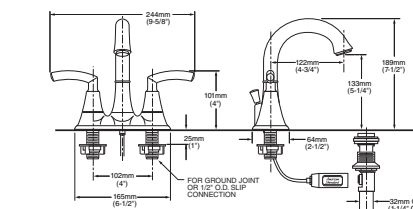

### TROPIC

Mezcladora duomando centerset de 4" de lavabo

PRODUCTO  
**N**  
NUEVO

Código: 7038 201MX

- Salida de latón
- Cartucho de disco cerámico
- SPEED CONNECT que sustituye al sistema de drenaje de varillas
- Facilita su instalación y sella perfectamente el desagüe