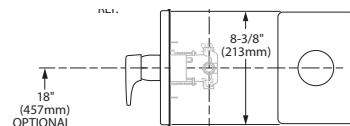

### MOMENTS

Trim sin desviador

Código: T506 500MX

- Construcción sólida de latón
- Cartucho de disco cerámico
- Límite de agua caliente
- No incluye válvula
- Requiere cualquiera de las siguientes válvulas para su funcionamiento: R025MX, R125MX ó R125SSMX