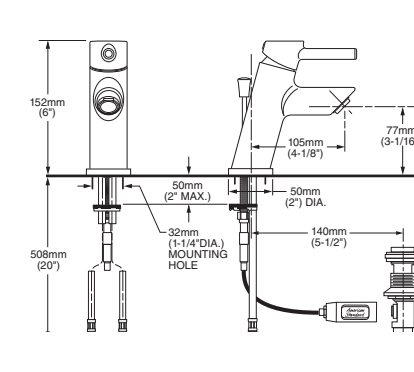

Acabados disponibles:
.002 Cromo
.295 Satín (PVD)

SERIN PETITE

Trim sin desviador

Código: 2064 520MX

- Construcción sólida de latón
- Cartucho de disco cerámico
- Límite de agua caliente
- Incluye válvula