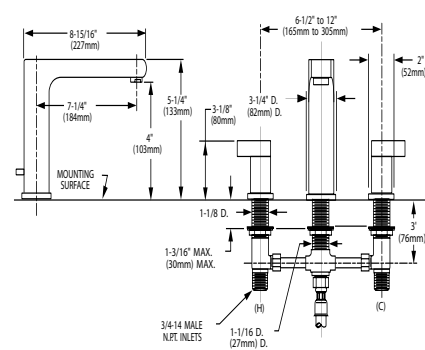

Acabados disponibles: .002 Cromo .295 Satín (PVD)