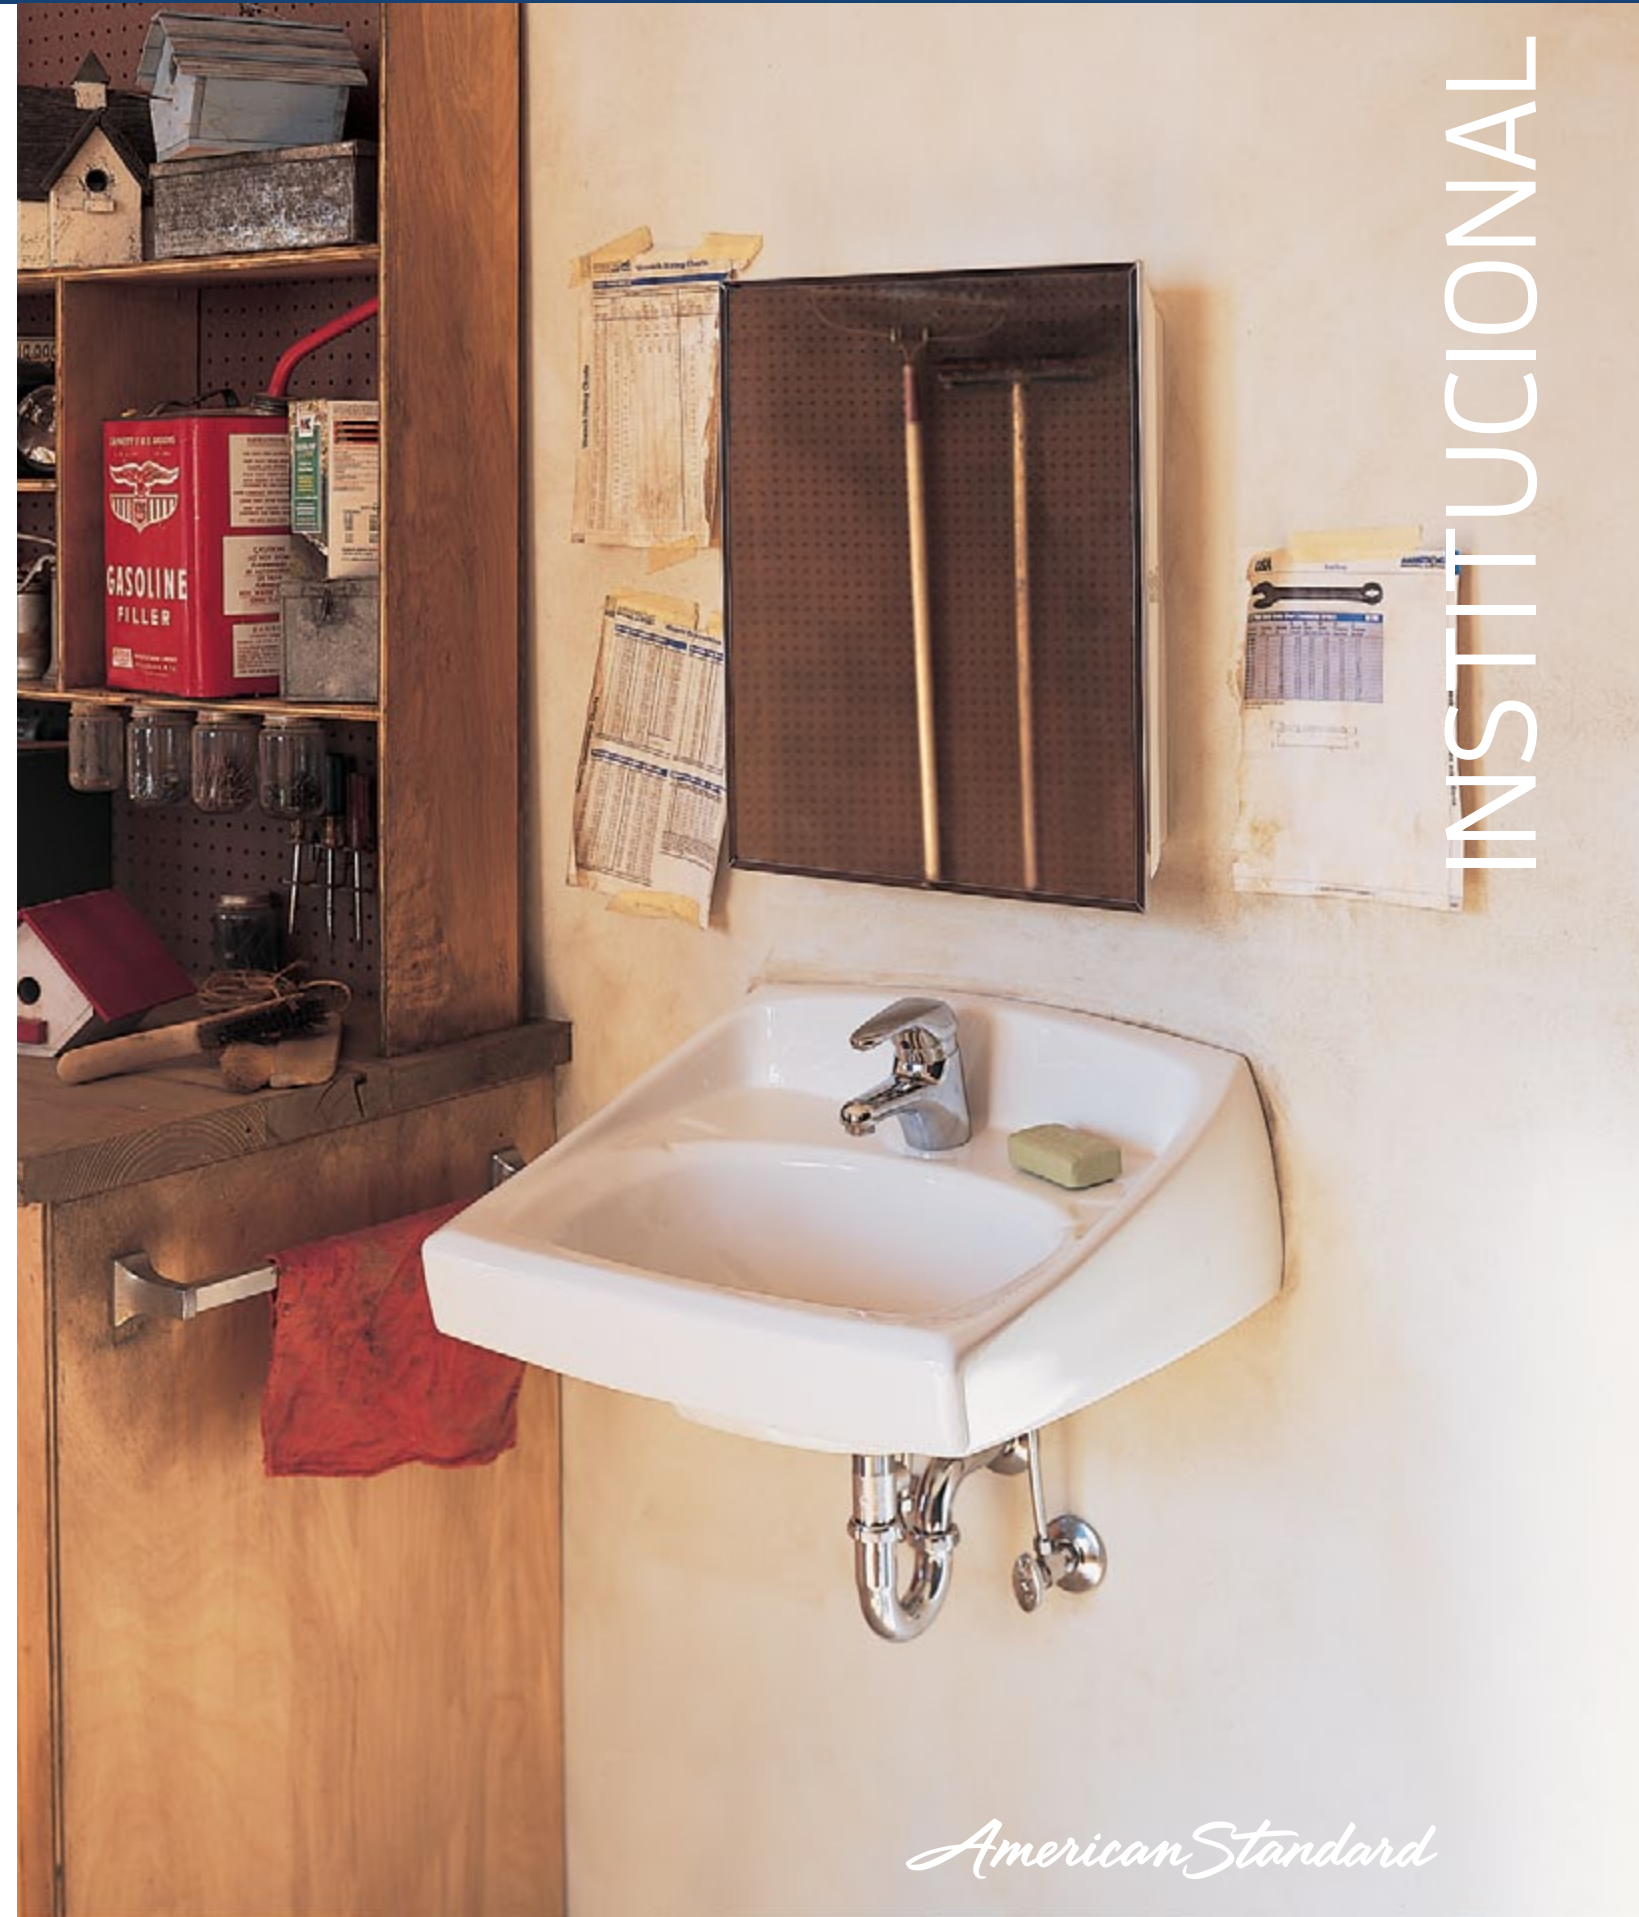

INSTITUCIONAL