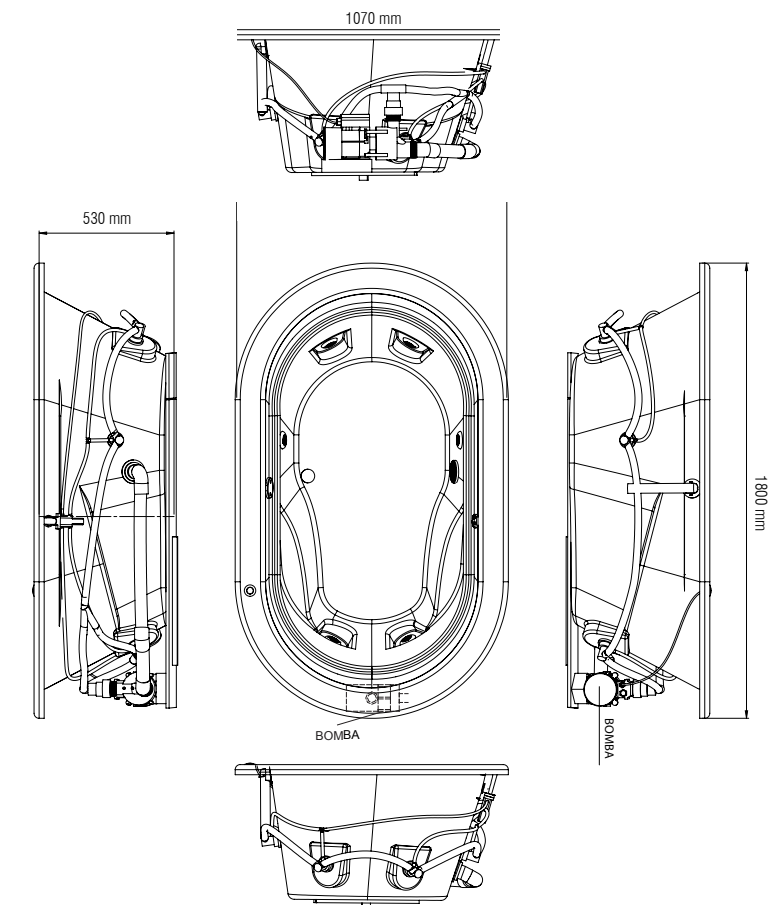

PLAZA

QUEEN

- Capacidad: 213 Lts.
- Medidas: Largo 183 cm x ancho 92 cm x profundidad 44 cm

Con Hidromasaje

- Peso: 49 kg.
- 8 Jets ajustables medianos
- 2 Controles de turbulencia
- 1 Desagüe integrado Push/Foot
- 1 Motobomba de 1.4 hp
- Incluye sistema de nivelación