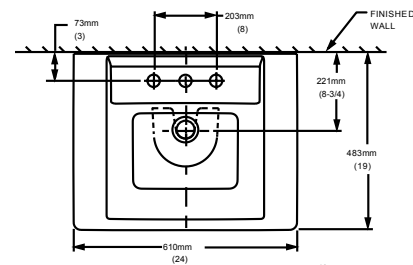

Color disponible:
.020 Blanco