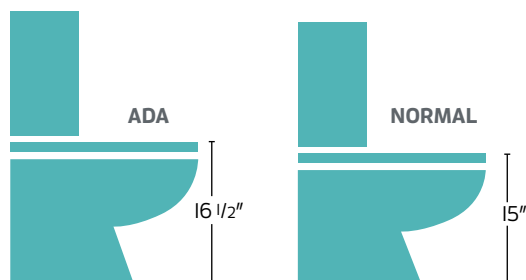

Una Pieza

Dos Piezas