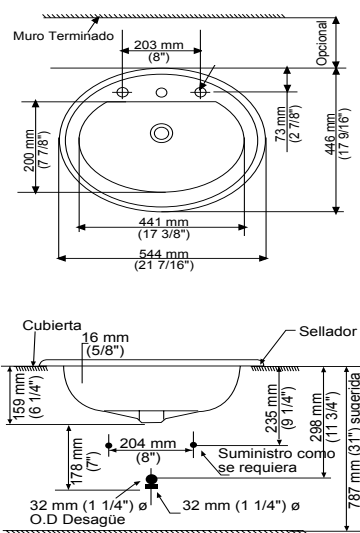

Lavabo 1P: 01 661
Lavabo 4": 01 660

- Cerámica porcelanizada de alto brillo
- Disponible con perforaciones de 4" y monomando
- Amplio espacio interior
- Se adapta a la plantilla universal de 19"
- Rebosadero posterior

Colores disponibles 4": .020 Blanco
.021 Marfil
Color disponible 1p: .020 Blanco