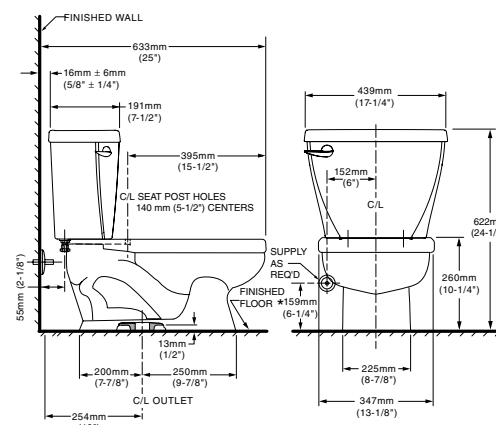

### INFANTIL FLOWISE · Dos Piezas

Taza RF: 3128 001MX  
Tanque: 4019 228MX  
Código kit: 2315 228MX

- Inodoro redondo de dos piezas
- Cerámica porcelanizada de alto brillo
- 4.8 litros por descarga
- Altura normal para infantes 10-1/4"
- No incluye asiento
- Palanca cromada
- Incluye cubrepijas al color del inodoro
- Trampa 100% esmaltada de 2"