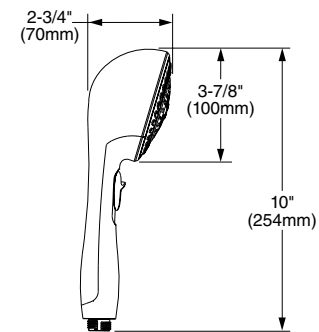

Acabado disponible:
.002 Cromo