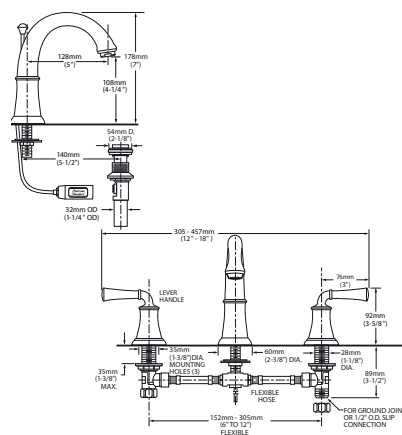

### PORTSMOUTH

Mezcladora duomando de 6" a 12" cuello de ganso de lavabo

Código: 7420 801MX

- Salida de latón
- Cartucho de disco cerámico
- SPEED CONNECT que sustituye al sistema de drenaje de varillas
- Facilita su instalación y sella perfectamente el desagüe