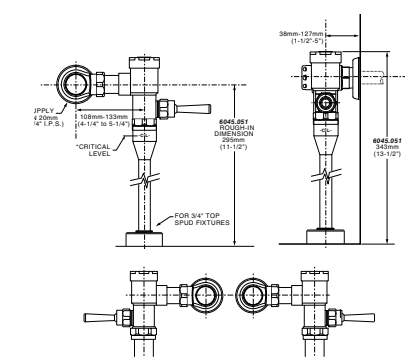

Acabado disponible:
.002 Cromo

Flujómetro manual para mingitorio de 1.9 Lpd altura 11-1/2" FloWise