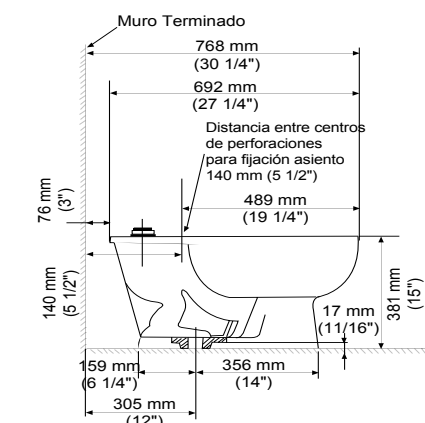

Color disponible:
.020 Blanco