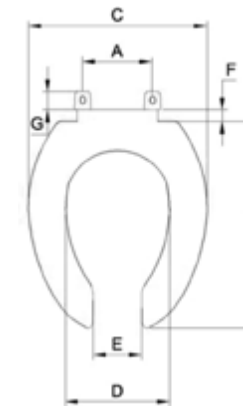

Color disponible:  
.020 Blanco

M-230

Código: 11 005

- Asiento elongado 100% polipropileno virgen
- Diseño ergonómico
- Frente abierto
- Exclusivo para tazas de fluxómetro
- Incluye tuercas y bisagras

- Dimensión A 144.0 mm
- Dimensión B 418.0 mm
- Dimensión C 357.0 mm
- Dimensión D 212.0 mm
- Dimensión E 096.0 mm
- Dimensión F 023.0 mm
- Dimensión G 037.0 mm