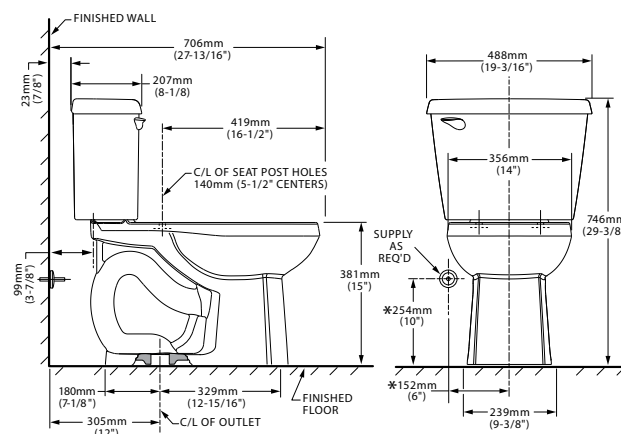

Colores disponibles:
.020 Blanco
.021 Marfil