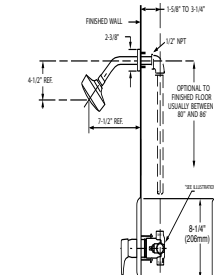

Acabados disponibles: .002 Cromo .295 Satín (PVD)