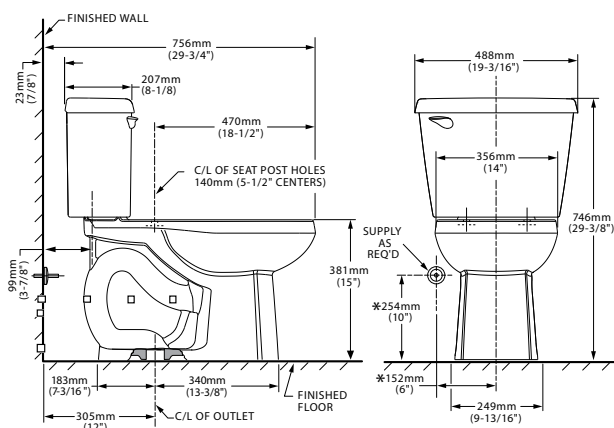

Colores disponibles:
.020 Blanco
.021 Marfil

American Standard