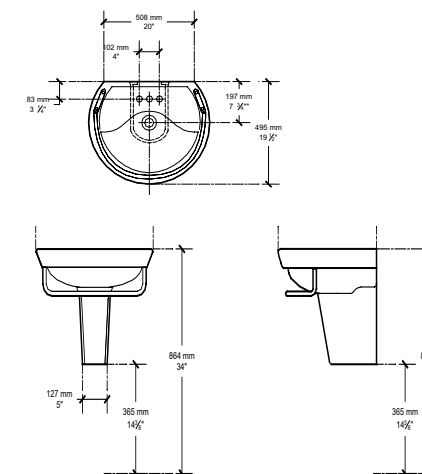

RAVENNA Semipedestal

Lavabo 1P: 0268 001
Lavabo 8": 0268 008
Toallero: 3520 000
Semipedestal: 0044 000

- Cerámica porcelanizada de alto brillo
- Disponible con perforaciones de 8" y monomando
- Rebosadero posterior
- Semipedestal
- Cubierta con amplio espacio
- Toallero de barra opcional
- El toallero se vende por separado