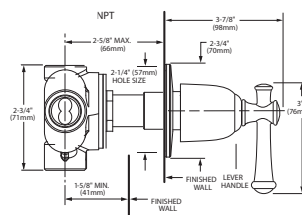

Código: T420 430MX

- Construcción de latón
- No incluye válvula
- Requiere cualquiera de las siguientes válvulas para su funcionamiento: R420MX, R430MX
- Para desviador de 2 ó 3 vías