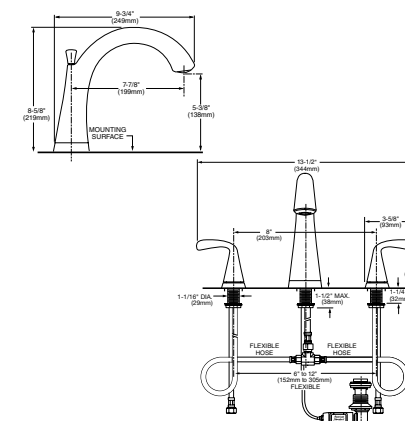

Acabados disponibles:  
.002 Cromo  
.295 Satín (PVD)

**FLUENT**

Mezcladora duomando de 6" a 12" de lavabo

PRODUCTO **N** NUEVO

Código: 7186 801MX

- Construcción sólida de metal
- Cartucho de disco cerámico
- SPEED CONNECT que sustituye al sistema de drenaje de varillas
- Facilita su instalación y sella perfectamente el desagüe