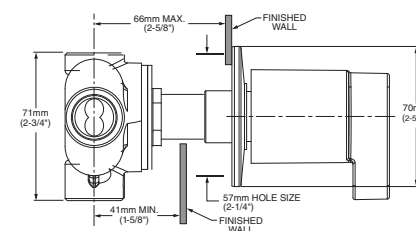

### MOMENTS

Maneral desviador

Código: T506 430MX

- Construcción sólida en latón
- No incluye válvula
- Requiere cualquiera de las siguientes válvulas para su funcionamiento: R420MX, R430MX
- Para desviador de 2 ó 3 vías