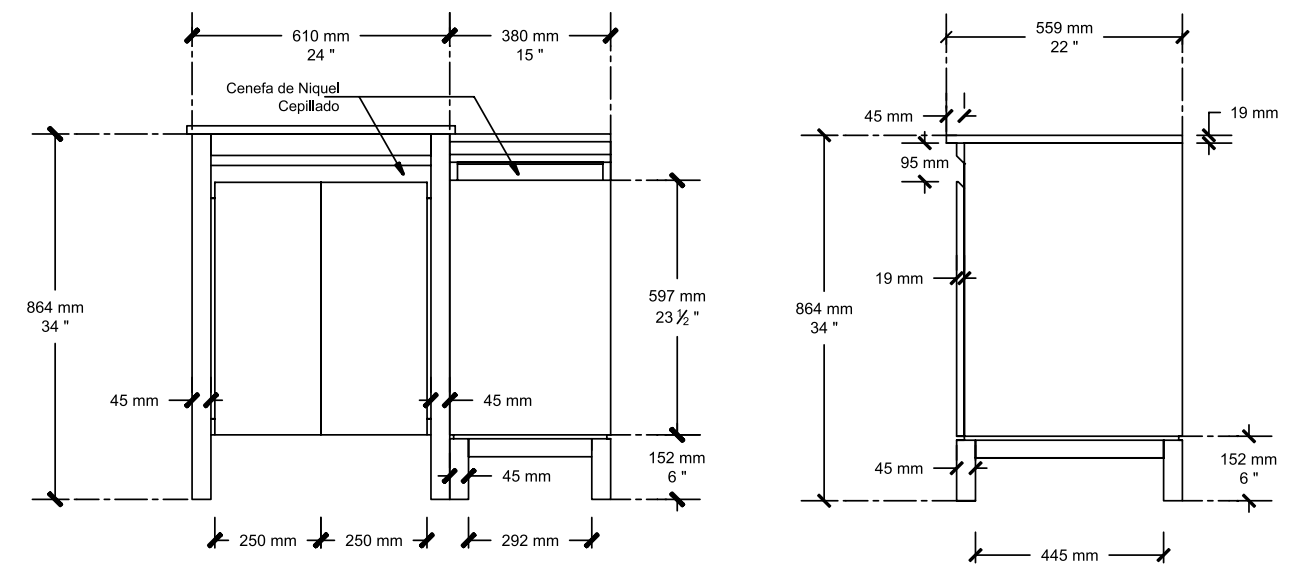

Acabado disponible:
.600 Cognac