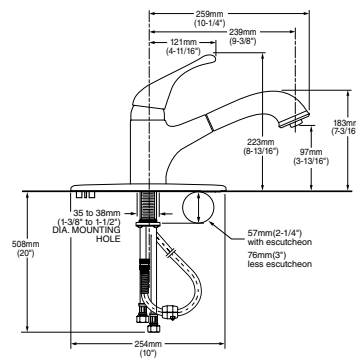

Acabados disponibles:
.002 Cromo
.075 Acero Inoxidable (PVD)