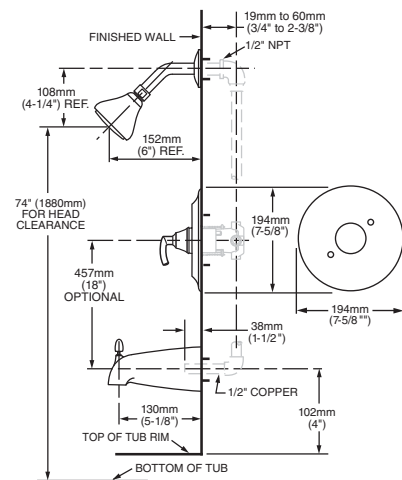

### TROPIC

Trim kit con regadera y salida de tina con desviador

PRODUCTO **N** NUEVO

Código: T038 502MX

- Construcción sólida de metal
- Cartucho de disco cerámico
- Límite de agua caliente
- No incluye válvula
- Incluye regadera
- Requiere cualquiera de las siguientes válvulas para su funcionamiento: R015MX, R115MX ó R115SSMX