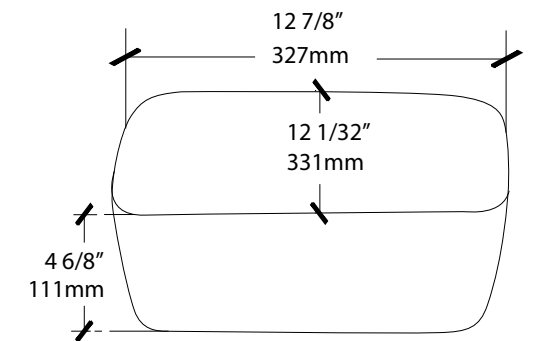

Color disponible:
.020 Blanco