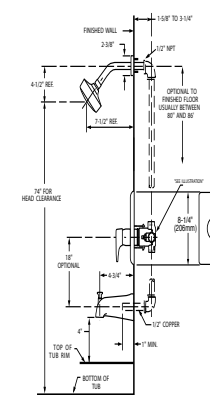

Código: T590 502MX

- Construcción solida de latón
- Cartucho de disco cerámico
- Límite de agua caliente
- No incluye válvula
- Requiere cualquiera de las siguientes válvulas para su funcionamiento: R025MX, R125MX ó R125SSMX