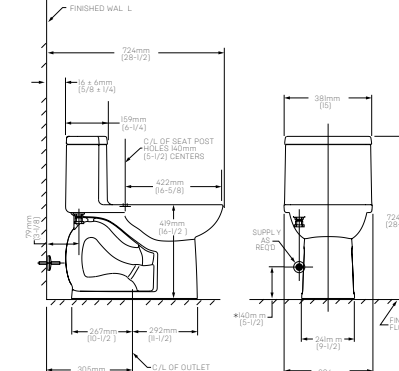

Código: 01 584

- Inodoro elongado de una pieza
- Cerámica porcelanizada de alto brillo con superficie antimicrobial permanente **EverClean**®
- Descarga dual 4 / 6 litros
- Altura ADA 16 -1/2"
- Incluye asiento telescópico de cierre lento de plástico con **EverClean**®
- **¡Ahorra espacio! Taza elongada compacta que cabe en el espacio de una redonda**
- Botón de descarga superior cromado
- Incluye cubrepipas al color del inodoro
- Trampa 100% esmaltada de 2-1/8"
- Garantía 5 años

Colores disponibles:
.020 Blanco
.021 Marfil