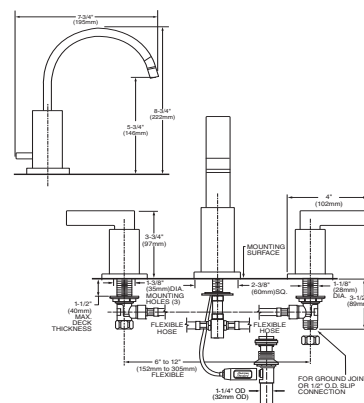

### TIMES SQUARE

Mezcladora duomando de 6" a 12" cuello de ganso de lavabo

Código: 7184 801MX

- Salida de latón
- Cartucho de disco cerámico
- SPEED CONNECT que sustituye al sistema de drenaje de varillas
- Facilita su instalación y sella perfectamente el desagüe