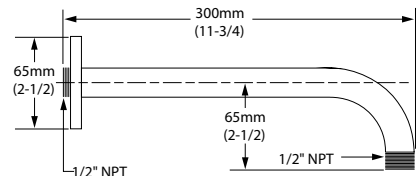

Acabados disponibles:
.002 Cromo
.295 Satín (PVD)

■ Brazo de regadera de montaje en techo 12"

Código: 1660 190MX

- Construcción sólida de latón
- Niple de 1/2"