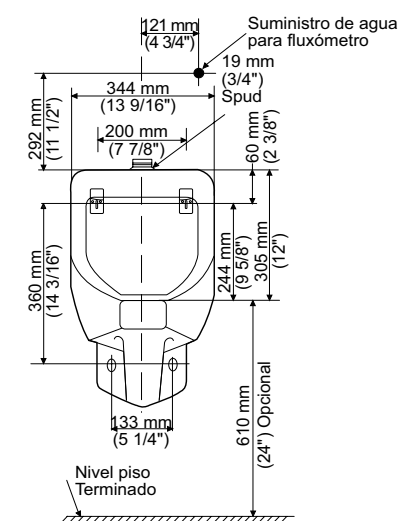

Color disponible:
.020 Blanco