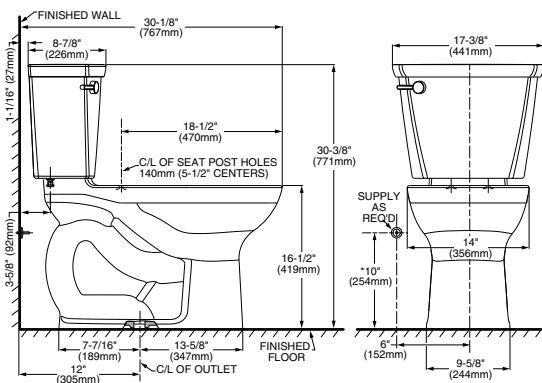

Colores disponibles:
.020 Blanco
.021 Marfil