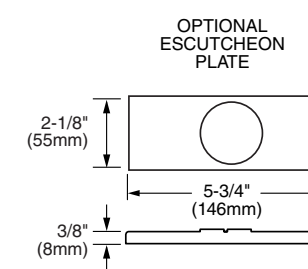

Acabados disponibles:
.002 Cromo
.295 Satín (PVD)