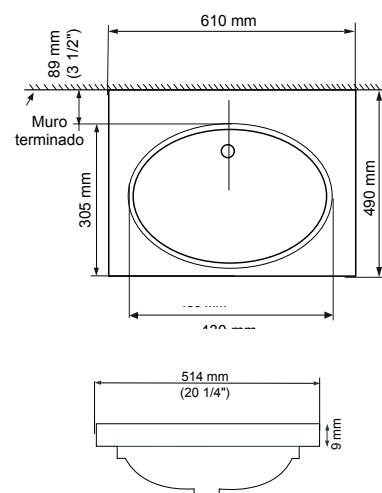

Color disponible:
.020 Blanco