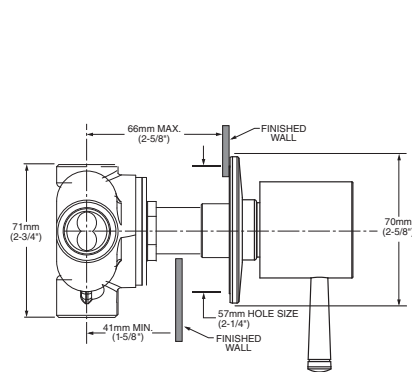

SERIN

Maneral desviador

Código: T064 430MX

- Construcción de latón
- No incluye válvula
- Requiere cualquiera de las siguientes válvulas para su funcionamiento: R420MX, R430MX
- Para desviador de 2 ó 3 vías