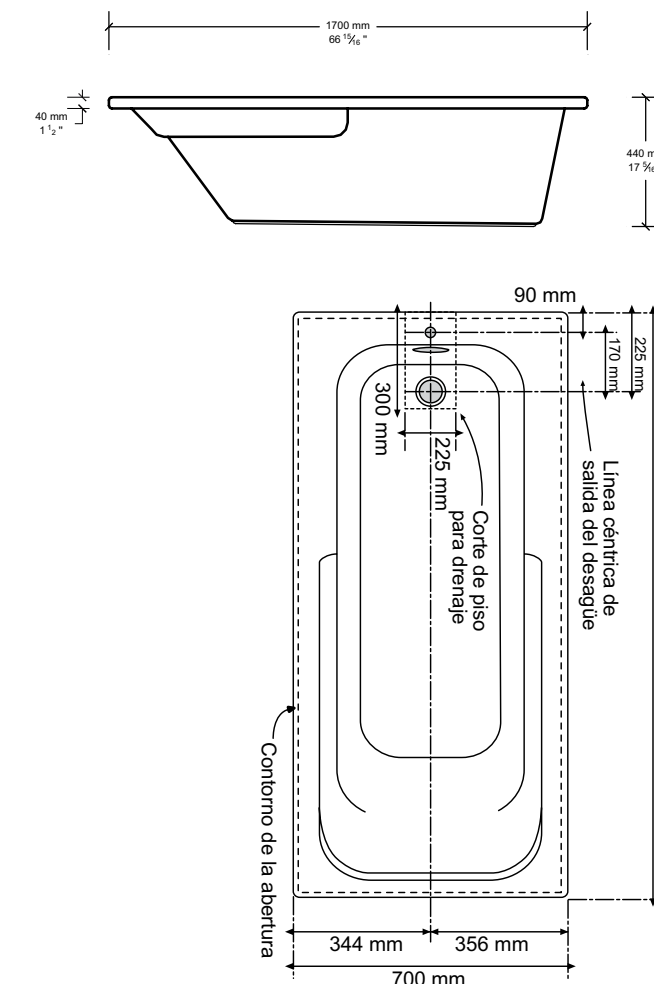

ARIZONA

- Capacidad: 240 Lts.
- Medidas: Largo 182 cm x ancho 91 cm x profundidad 47 cm

Con Hidromasaje

- Peso: 47 kg.
- 8 Jets ajustables medianos
- 1 Control de turbulencia
- 1 Desagüe integrado Push/Foot
- 1 Motobomba de 1.4 hp
- Incluye sistema de nivelación

Sin Hidromasaje

- Peso: 39 kg.
- 1 Desagüe integrado Push/Foot
- Incluye sistema de nivelación

Con Hidromasaje Código: 50 556
Sin Hidromasaje Código: 50 557

Colores disponibles:
.020 Blanco
.021 Marfil

CADET CORTA

- Capacidad: 156 Lts.
- Medidas: Largo 170 cm x ancho 70 cm x profundidad 44 cm

Sin Hidromasaje

- Peso: 24 kg.
- 1 Desagüe integrado Push/Foot
- Incluye sistema de nivelación

Sin Hidromasaje Código: 50 138

Colores disponibles:
.020 Blanco
.021 Marfil