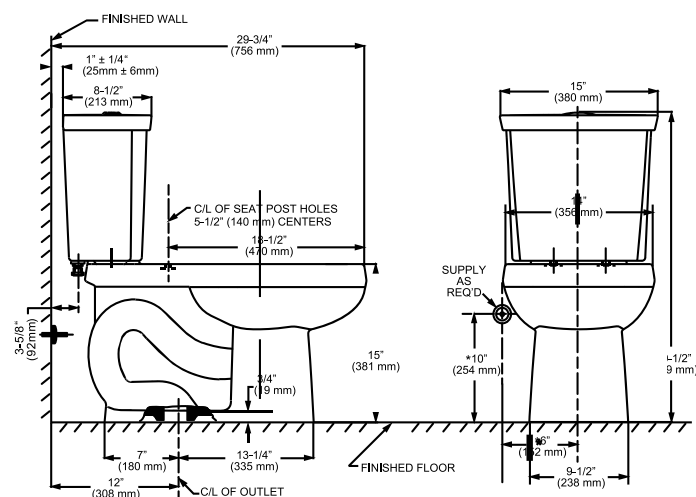

- Inodoro elongado de dos piezas
- Cerámica porcelanizada de alto brillo con superficie antimicrobial permanente **EverClean®**
- Descarga dual 4 / 6 litros
- Altura normal 15"
- No incluye asiento
- Botón de descarga superior cromado
- Incluye cubrepipas al color del inodoro
- Trampa 100% esmaltada de 2"
- Limpieza de taza **PowerWash®Rim**
- Garantía 5 años
- Calificación MaP 1000gr

Taza EL: 3706 216
Tanque: 01 743
Código kit: 2887 216MX