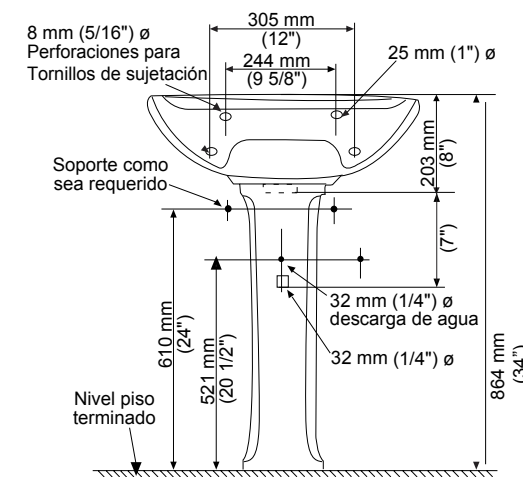

Colores disponibles:
.020 Blanco
.021 Marfil