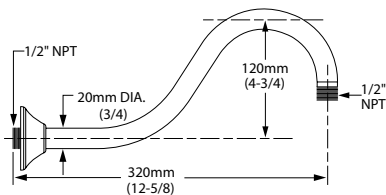

# BRAZO DE REGADERA

GRAN LUJO

■ Brazo de regadera curvo de montaje en pared 12"

Código: 1660 198MX

- Construcción sólida de latón
- Niple de 1/2"

Acabados disponibles:  
 .002 Cromo  
 .295 Satín (PVD)

■ Brazo de regadera de montaje en pared 12"