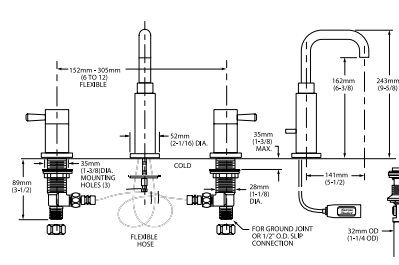

### SERIN

Mezcladora duomando de 6" a 12" de lavabo

Código: 2064 801MX

- Construcción sólida de latón
- Cartucho de disco cerámico
- SPEED CONNECT que sustituye al sistema de drenaje de varillas
- Facilita su instalación y sella perfectamente el desagüe