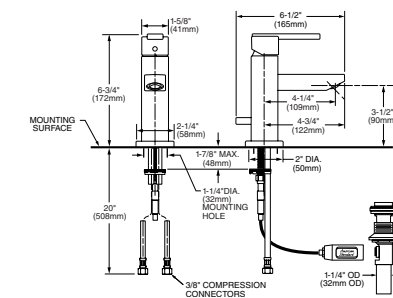

Acabados disponibles:
.002 Cromo
.295 Satín (PVD)

TIMES SQUARE

Chapetón para monomando de lavabo

Código: 7184 101PMX

- Garantía limitada de por vida en acabado