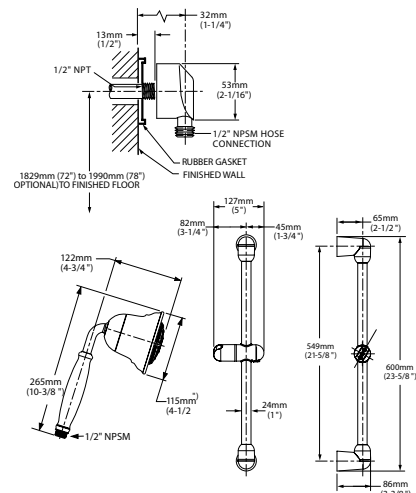

SISTEMA DE REGADERAS

Requiere Alta Presión

Requiere Alta Presión

SISTEMA DE REGADERAS

GRAN LUJO

PORTSMOUTH

Regadera manual

Código: 1662 143MX

- Diseño ergonómico
- Regadera FloWise de 3 funciones
- Incluye barra de altura deslizable y manguera flexible

Acabado disponible:
.002 Cromo

SERIN

Regadera manual

Código: 2064 724MX

- Regadera ajustable de 3 funciones
- Barra de altura deslizable de 24"
- Conexión a pared