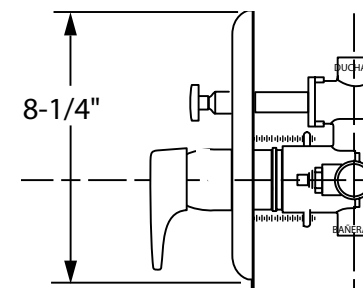

Acabados disponibles:
.002 Cromo
.295 Satín (PVD)