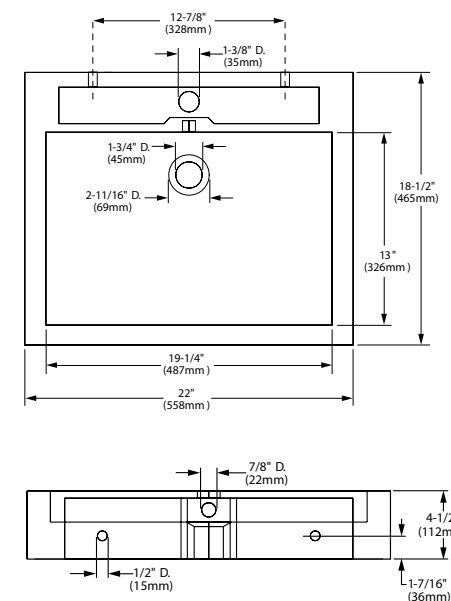

Color disponible:
.020 Blanco