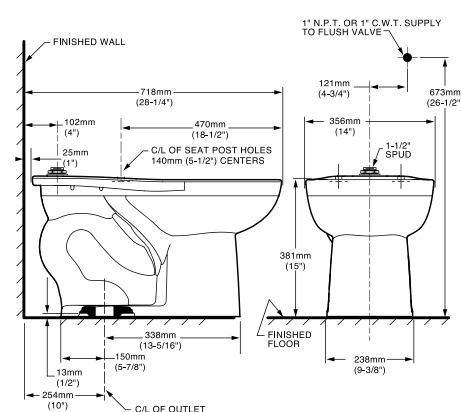

Color disponible:
.020 Blanco