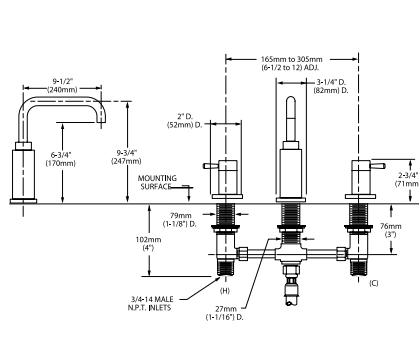

Acabados disponibles:
.002 Cromo
.295 Satín (PVD)

SERIN

Mezcladora monomando alto de tina a piso con regadera manual

PRODUCTO
N
NUEVO

Código: 2064 951MX

- Construcción sólida en latón
- Cartucho de disco cerámico
- Altura de 44-3/4"
- Palanca de metal
- Soporte de ducha gira 60°
- Flujo 9.5 lpm
- Incluye regadera manual