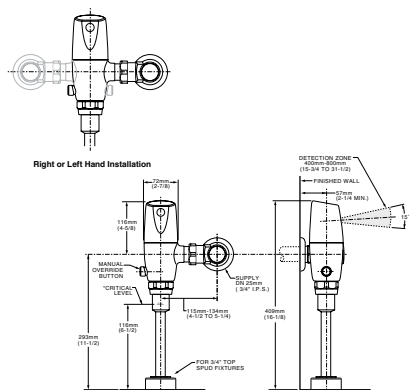

Acabado disponible:
.002 Cromo