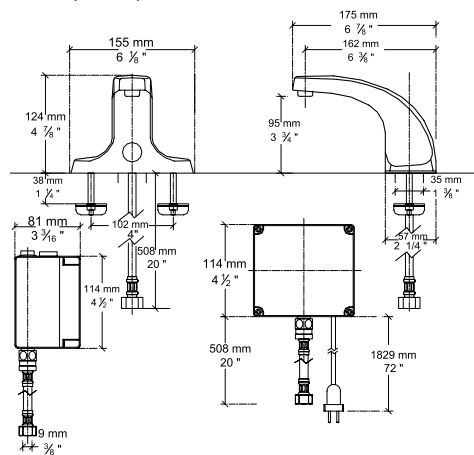

## INNSBROOK

Llave electrónica para lavabo

Código:

- Llave Multi AC : 6057 205MX
- Llave AC : 6056 205MX
- Llave DC : 6055 205MX

- 0.5 GPM
- Construcción sólida de latón
- Ajuste de rango de detección sin herramientas
- Opción de válvula termostática
- Operación DC o AC permanente
- No incluye drenaje de rejilla
- El eliminador M950169MX-0070A Multi AC se vende por separado