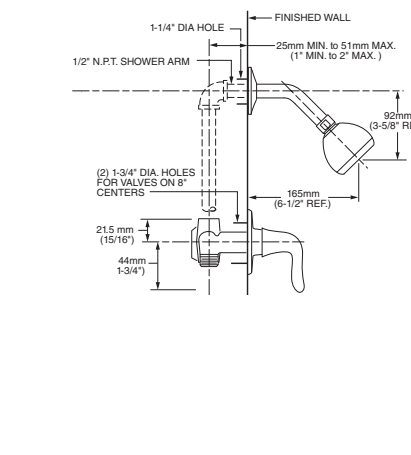

Acabado disponible: .002 Cromo

COLONY SOFT

Kit ensamble de empotrar para regadera y/o tina

Código: 3275 501MX

- Incluye regadera con brazo y chapetón
- Incluye ensamble con válvula incluida
- No incluye salida de tina