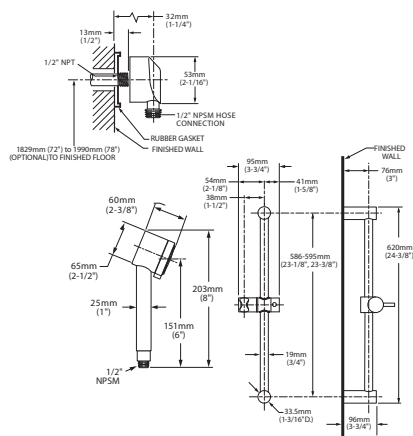

SERIN

Regadera manual

Código: 2064 724MX

- Regadera ajustable de 3 funciones
- Barra de altura deslizable de 24"
- Conexión a pared

Acabados disponibles:
.002 Cromo
.295 Satín (PVD)

SERIN

Ensamblajes para regadera

Código: 2064 701

- Manerales palanca
- Para cualquier tipo de presión
- No incluye regadera
- Sólo disponible en par
- Incluye válvulas