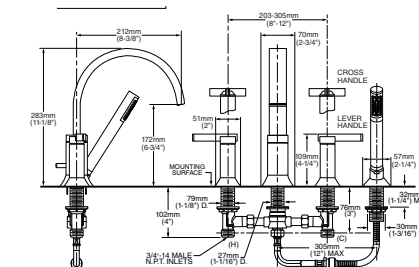

Acabados disponibles: .002 Cromo .295 Satin (PVD)

BOULEVARD

Mezcladora duomando de 6" a 12" de tina con regadera manual

Código: 7431 901MX

- Salida de latón
- Cartucho de disco cerámico
- Diseño ergonómico
- Regadera con orificios de goma para fácil limpieza