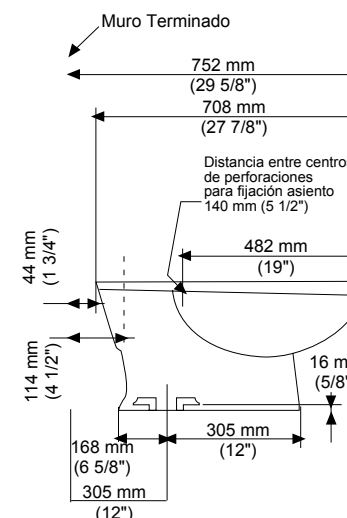

Color disponible:
.020 Blanco