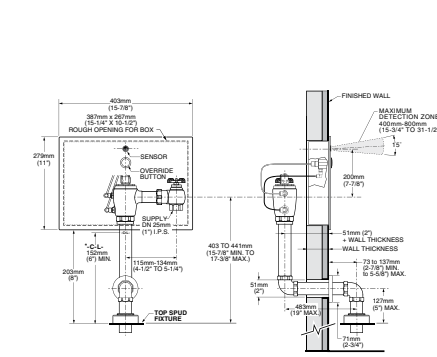

Acabado disponible:
.007 Latón

Flujómetro oculto DC para taza de 4.8 Lpd FloWise