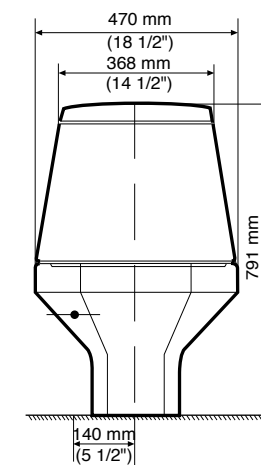

Colores disponibles:
.020 Blanco
.021 Marfil

American Standard