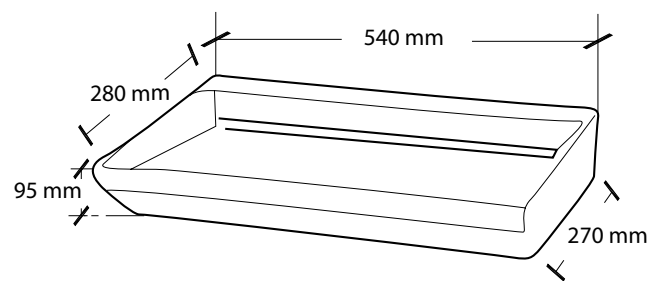

## MESSINA • Sobreponer

Lavabo: 01 796

- Cerámica porcelanizada de alto brillo
- Sin perforaciones
- Sin rebosadero
- Lavabo de diseño minimalista
- Incluye drenaje para instalación