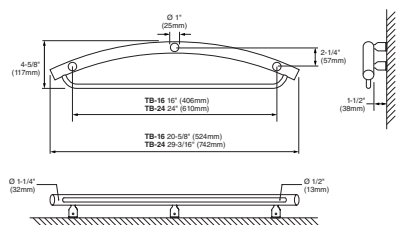

#### Toallero de barra 16" Toallero de barra 24"

PRODUCTO  
**N**  
NUEVO

Código 16": 8715.016  
Código 24": 8715.024

Práctico toallero curvo con barra independiente para colgado de toallas. Barra de 1-1/4" de diámetro. Soporta un peso de 227 kg. (si se instala de acuerdo al instructivo)