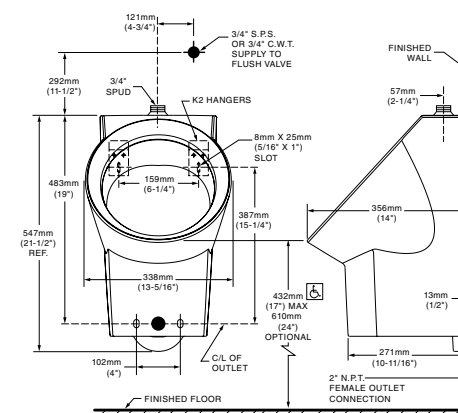

Color disponible:
.020 Blanco