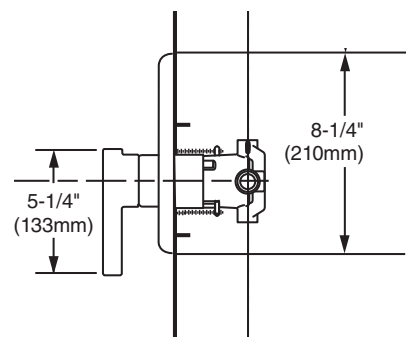

Acabados disponibles:
.002 Cromo
.295 Satín (PVD)

TIMES SQUARE

Maneral desviador

Código: T184 430MX

- Construcción en latón
- No incluye válvula
- Requiere cualquiera de las siguientes válvulas para su funcionamiento: R420MX, R430MX
- Para desviador de 2 ó 3 vías