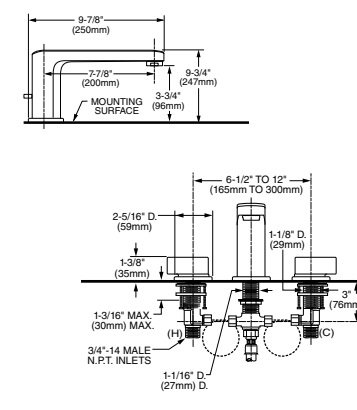

Acabado disponible: .002 Cromo