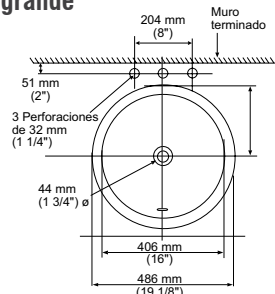

Redondo grande

Redondo chico