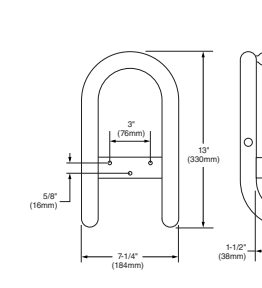

Porta-papel

PRODUCTO
N
NUEVO

Código: 8714.100

Cuatro puntos de contacto para mayor soporte y barra de 1-1/4" de diámetro. Soporta un peso de 227 kg. (si se instala de acuerdo al instructivo)

Acabados disponibles:
.002 Cromo
.295 Satín (PVD)

ASIENTOS

Construidos en acero inoxidable y nogal brasileño, material naturalmente resistente a la humedad y hasta 3 veces más fuerte que la teca. La instalación es rápida y sencilla en proyectos nuevos o remodelaciones. De diseño moderno y estilizado, los asientos Invisia soportan un peso máximo de 227 kg., si se instalan correctamente. Se recomienda su uso para adultos mayores o personas con dificultad de movimiento.