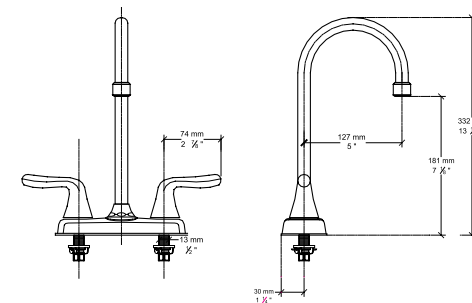

Acabados disponibles:  
 .002 Cromo  
 .075 Acero Inoxidable (PVD)

COLONY SOFT

Mezcladora duomando para bar, de 4"

Código: 2475 500MX

- Salida giratoria
- Cartucho de disco cerámico
- Garantía limitada de por vida contra goteo
- Garantía limitada de por vida en acabado y funcionamiento