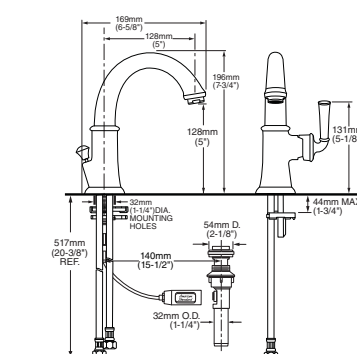

Acabados disponibles:  
.002 Cromo  
.295 Satín (PVD)

PORTSMOUTH

Mezcladora monomando lateral de lavabo

Código: 7420 101MX

- Salida de latón
- Cartucho de disco cerámico
- Límite de agua caliente
- SPEED CONNECT que sustituye al sistema de drenaje de varillas
- Facilita su instalación y sella perfectamente el desagüe