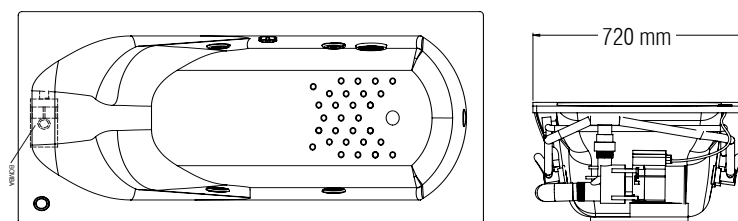

Ambar 1.70

- Capacidad: 142 Lts.
- Medidas: Largo 170 cm x ancho 72 cm x profundidad 39 cm
- Peso con Hidromasaje 35 kg.
- Peso sin Hidromasaje 25 kg.

Con Hidromasaje Código: 50 168
Sin Hidromasaje Código: 50 169

Con Hidromasaje (Todos los modelos)

- 4 Jets ajustables medianos
- 1 Control de turbulencia
- 1 Desagüe integrado Push/Foot
- 1 Motobomba de 1.4 hp
- Incluye sistema de nivelación

Sin Hidromasaje (Todos los modelos)

- 1 Desagüe integrado Push/Foot
- Incluye sistema de nivelación

Colores disponibles en toda la familia Ambar:

- .020 Blanco
- .021 Marfil

Ambar 1.60