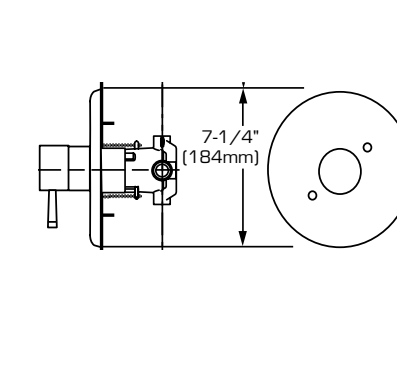

Acabados disponibles:  
 .002 Cromo  
 .295 Satín (PVD)

SERIN PETITE

Trim sin desviador

Código: 2064 520MX

- Construcción sólida de latón
- Cartucho de disco cerámico
- Límite de agua caliente
- Incluye válvula