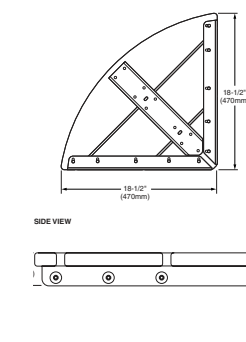

Asiento esquinero

PRODUCTO
N
NUEVO

Código: 8718.100.617

- Marco de acero inoxidable
- Asiento de nogal brasileño

Acabados disponibles:
.002 Cromo
.295 Satín (PVD)