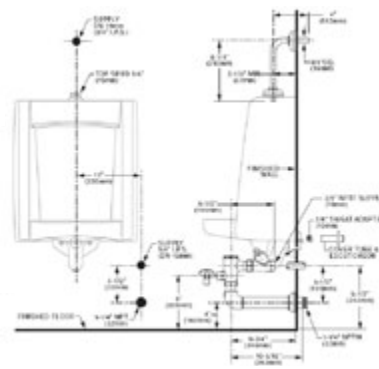

Acabado disponible:
.002 Cromo

Fluxómetro de pedal para mingitorio de 0.5 Lpd FloWise