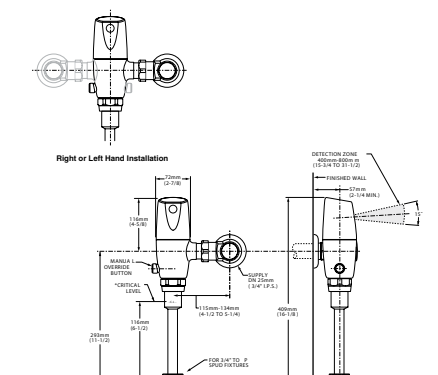

Acabado disponible:
.002 Cromo