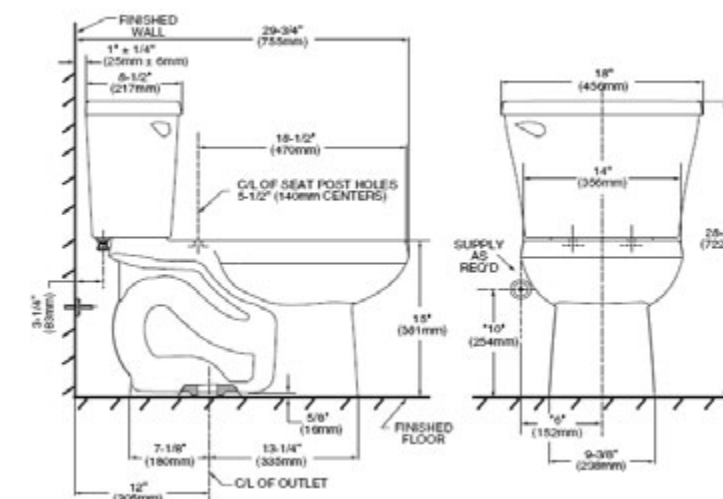

Colores disponibles:
.020 Blanco
.021 Marfil

American Standard