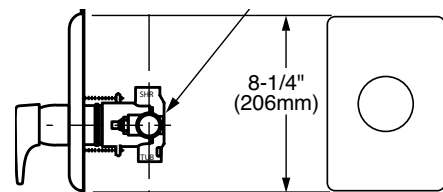

### STUDIO

Trim sin desviador

Código: T590 500MX

- Construcción sólida de latón
- Cartucho de disco cerámico
- Límite de agua caliente
- No incluye válvula
- Requiere cualquiera de las siguientes válvulas para su funcionamiento: R025MX, R125MX ó R125SSMX