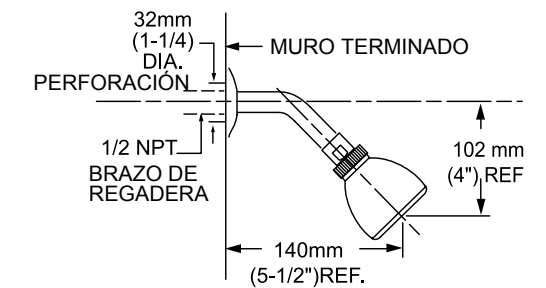

Acabado disponible:
.002 Cromo