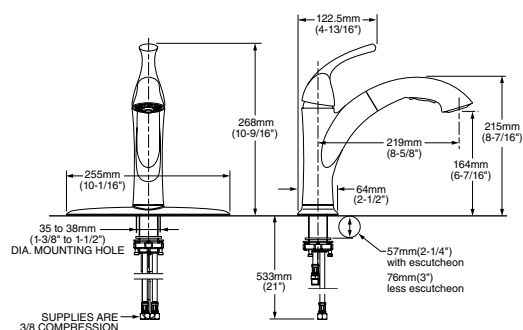

Código: 4433 100MX

- Salida giratoria
- Memoria de temperatura
- Garantía limitada de por vida contra goteo
- Garantía limitada de por vida en acabado y funcionamiento
- Cartucho de disco cerámico
- Construcción sólida en latón
- Incluye chapetón