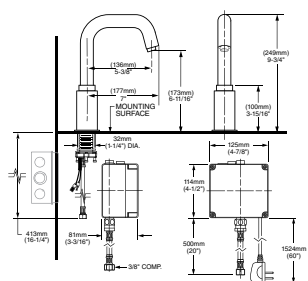

## SERIN

Llave electrónica para lavabo

PRODUCTO **N** NUEVO

Código:

- Llave DC: 2064 155MX
- Llave LLB: 2064 145MX

- 0.5 GPM
- Construcción sólida de latón
- Ajuste de rango de detección sin herramientas
- Opción de válvula termostática
- Operación DC o LLB permanente
- No incluye drenaje de rejilla