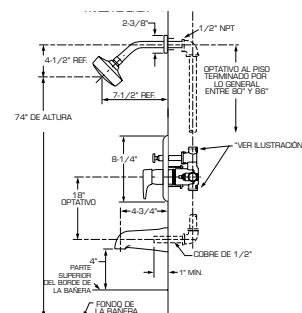

### STUDIO

Trim kit con desviador, regadera y salida de tina

Código: T590 602MX

- Construcción sólida en latón
- Cartucho de disco cerámico
- Límite de agua caliente
- No incluye válvula
- Requiere de la siguiente válvula para su funcionamiento: R126SSMX