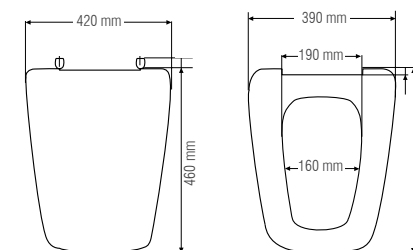

Colores disponibles:
.020 Blanco
.021 Marfil