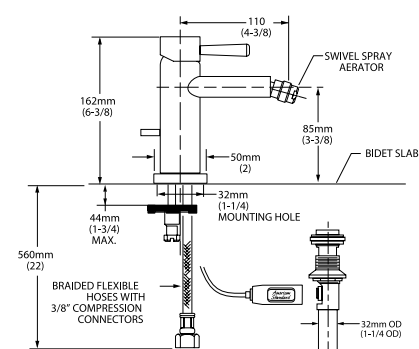

SERIN

Mezcladora monomando de bidet

Código: 2064 011MX

- Salida de latón
• Cartucho de disco cerámico
• Límite de agua caliente
• SPEED CONNECT que sustituye al sistema de drenaje de varillas
• Facilita su instalación y sella perfectamente el desagüe