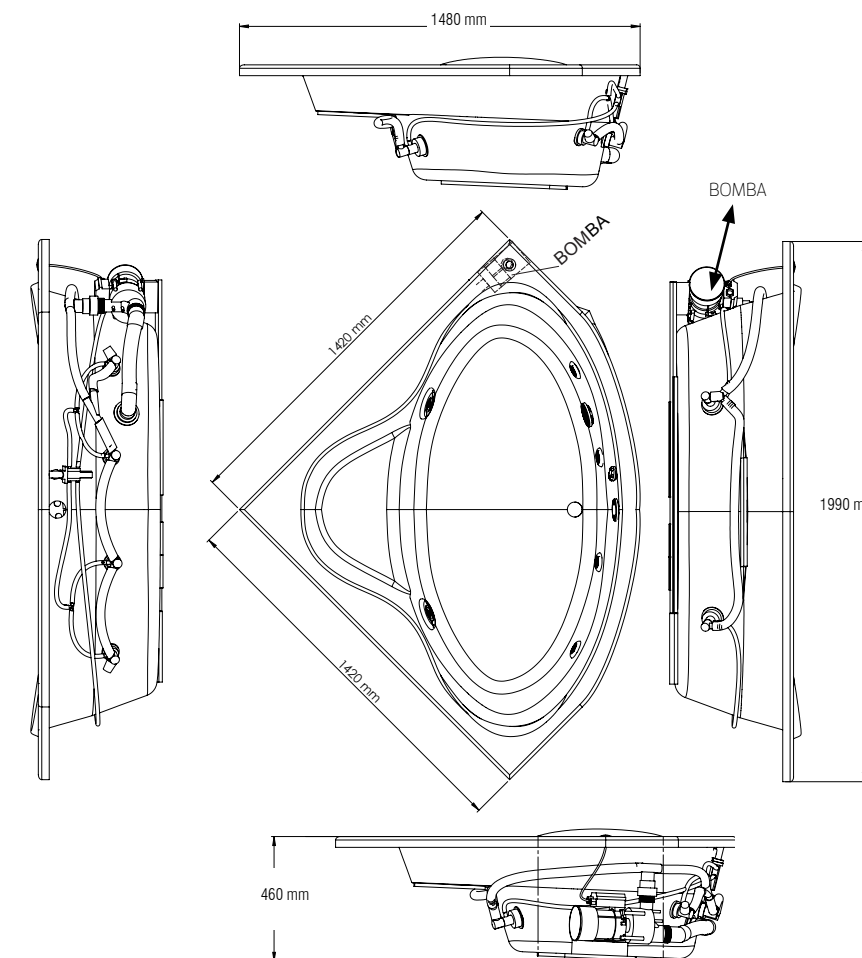

Sin Hidromasaje

- Peso: 40 kg.
- 1 Desagüe integrado Push/Foot
- Incluye sistema de nivelación

Con Hidromasaje Código: 50 114  
Sin Hidromasaje Código: 50 115

Colores disponibles:  
.020 Blanco  
.021 Marfil