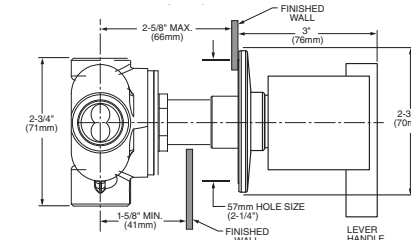

Acabados disponibles:  
.002 Cromo  
.295 Satín (PVD)

BOULEVARD

Maneral desviador

Código: T431 430MX

- Construcción de latón
- No incluye válvula
- Requiere cualquiera de las siguientes válvulas para su funcionamiento: R420MX, R430MX
- Para desviador de 2 ó 3 vías