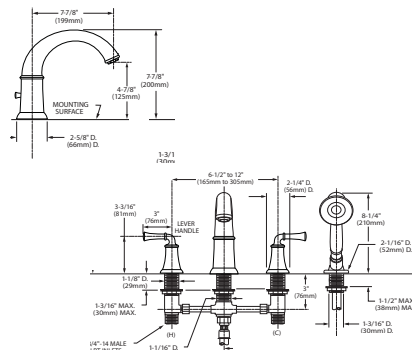

### PORTSMOUTH

Mezcladora duomando de 6" a 12" de tina con regadera manual

Código: 7420 901MX

- Salida de latón
- Cartucho de disco cerámico

Acabado disponible:  
.002 Cromo