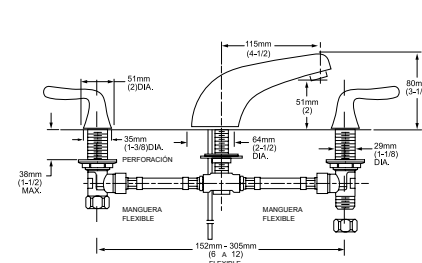

Acabados disponibles: .002 Cromo .295 Satin (PVD)

COLONY SOFT

Mezcladora duomando de 6" a 12" de lavabo

Código: 3875 503MX

- Cartucho de disco cerámico
- SPEED CONNECT que sustituye al sistema de drenaje de varillas
- Facilita su instalación y sella perfectamente el desagüe
- Manerales palanca incluidos