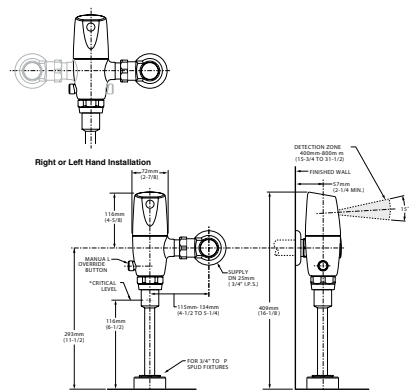

Acabado disponible:
.002 Cromo