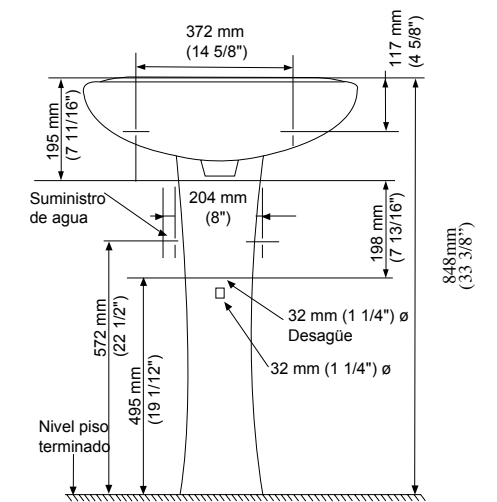

Colores disponibles:  
.020 Blanco  
.021 Marfil

FIESTA · Pedestal

Lavabo 1P: 01 587  
Lavabo 4": 01 593

Pedestal: 01 639

- Cerámica porcelanizada de alto brillo
- Disponible con perforaciones de 4" y monomando
- Rebosadero posterior
- Altura normal
- Cubierta con amplio espacio