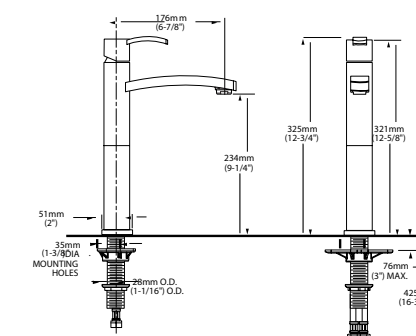

Acabados disponibles:
.002 Cromo
.295 Satín (PVD)