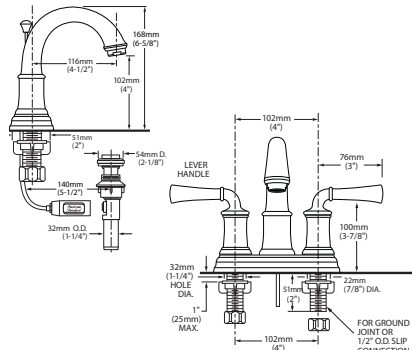

Acabado disponible:
.002 Cromo