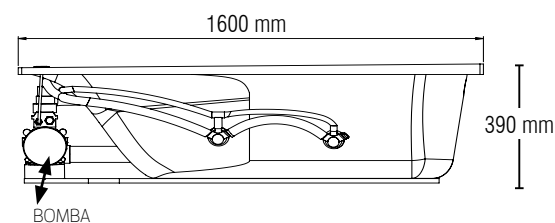

Ambar 1.70

- Capacidad: 142 Lts.
- Medidas: Largo 170 cm x ancho 72 cm x profundidad 39 cm
- Peso con Hidromasaje 35 kg.
- Peso sin Hidromasaje 25 kg.

Con Hidromasaje Código: 50 168
Sin Hidromasaje Código: 50 169

Con Hidromasaje (Todos los modelos)

- 4 Jets ajustables medianos
- 1 Control de turbulencia
- 1 Desagüe integrado Push/Foot
- 1 Motobomba de 1.4 hp
- Incluye sistema de nivelación

Sin Hidromasaje (Todos los modelos)

- 1 Desagüe integrado Push/Foot
- Incluye sistema de nivelación

Colores disponibles en toda la familia Ambar:

- .020 Blanco
- .021 Marfil

Ambar 1.60