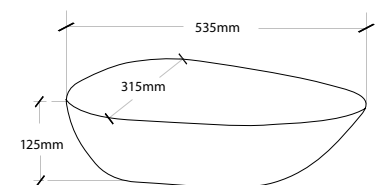

Color disponible:
.020 Blanco