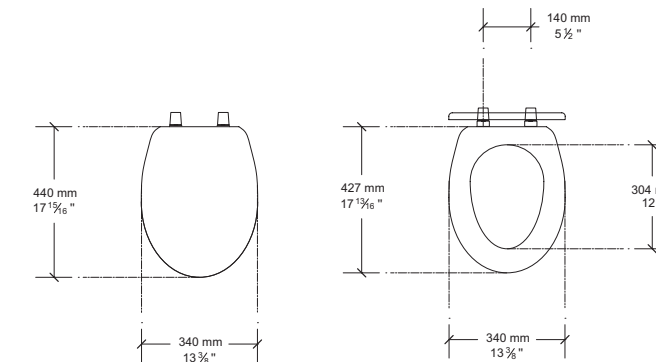

Código: 5325 010

- Asiento elongado 100% polipropileno virgen
- Diseño ergonómico
- Frente cerrado
- Exclusivo sistema de cierre lento que lo hace silencioso y seguro
- Parte de la familia Champion®
- Incluye tuercas y bisagras
- Agente antibacterial **Microban®**

Código: 5350 110

- Asiento elongado 100% polipropileno virgen
- Diseño ergonómico
- Frente cerrado
- Exclusivo sistema de cierre lento que lo hace silencioso y seguro
- **Telescópico:** la tapa cubre completamente al asiento cuando está cerrado
- Incluye tuercas y bisagras
- Superficie antimicrobial **EverClean®**

Código: 5311 012

- Asiento elongado de madera termomoldeada sin porosidad que evita que se hinche
- Diseño ergonómico
- Frente cerrado
- Incluye tuercas y bisagras
- Mayor conservación de calor
- Agente antibacterial **Microban®**

Código: 11 063

- Asiento elongado 100% polipropileno virgen
- Diseño ergonómico
- Frente cerrado
- Incluye tuercas y bisagras
- Agente antibacterial **Microban®**

Sistema exclusivo de cierre lento para una mayor seguridad.

Bisagras 100% ajustables y extraíbles.

Un click y listo.

Ahora usted podrá retirar fácilmente el asiento.

Usted podrá limpiar perfectamente toda la zona.

Colóquelo nuevamente y listo.

Colores disponibles:

- .020 Blanco
- .021 Marfil

Color disponible:

- .020 Blanco

Color disponible:

- .020 Blanco