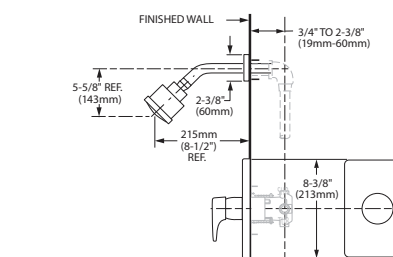

Acabado disponible: .002 Cromo