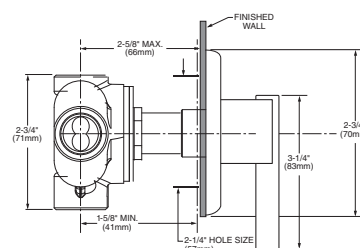

Acabados disponibles:
.002 Cromo
.295 Satín (PVD)