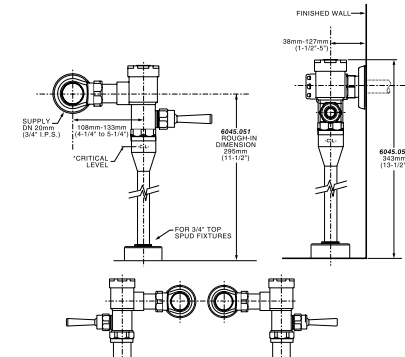

Acabado disponible:
.002 Cromo

Flujómetro manual para mingitorio de 0.5 Lpd altura 11-1/2" FloWise