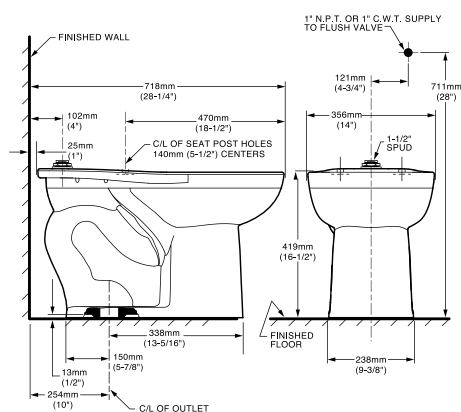

Color disponible:
.020 Blanco