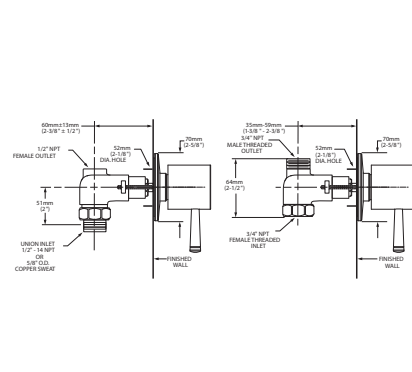

Acabados disponibles:
.002 Cromo
.295 Satín (PVD)

SERIN

Maneral desviador

Código: T064 430MX

- Construcción de latón
- No incluye válvula
- Requiere cualquiera de las siguientes válvulas para su funcionamiento: R420MX, R430MX
- Para desviador de 2 ó 3 vías