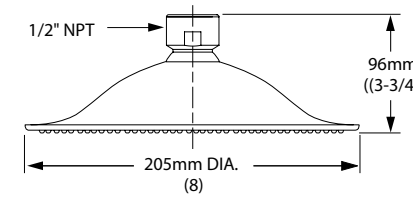

Acabados disponibles:
.002 Cromo
.295 Satín (PVD)