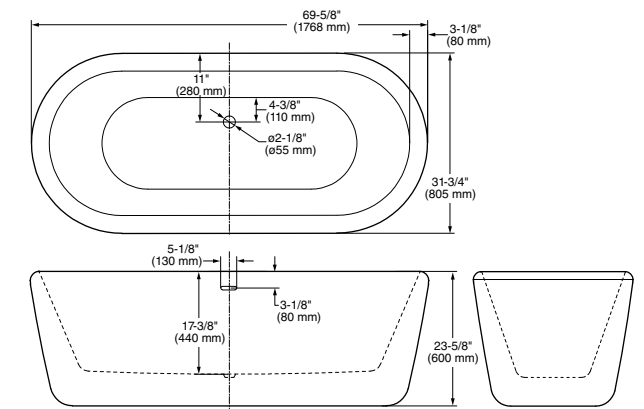

Código: 2765 014

Código: 2767 014

Color disponible:
.020 Blanco

Color disponible:
.020 Blanco