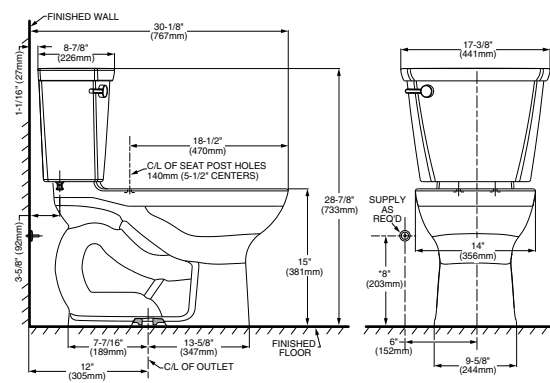

Colores disponibles:
.020 Blanco
.021 Marfil