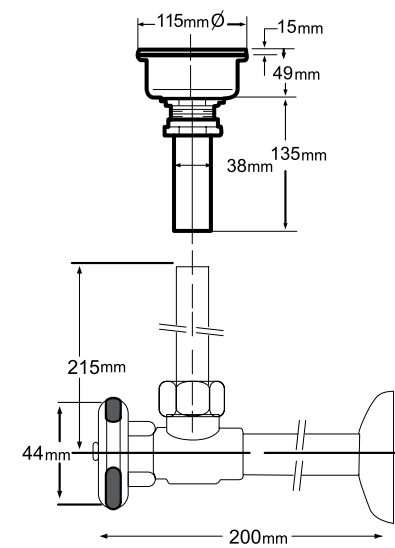

Acabado disponible:
.002 Cromo

Céspol minimalista redondo para lavabo

Código: 8888 311

- Construcción sólida en latón
- Incluye chapetón redondo