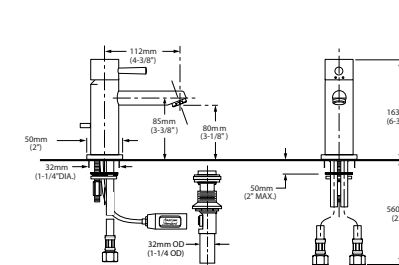

Acabados disponibles: .002 Cromo .295 Satín (PVD)