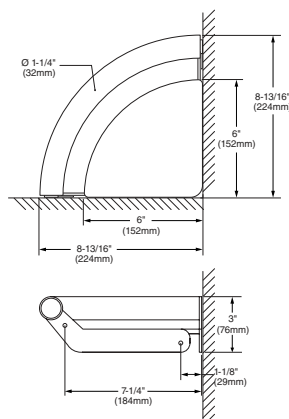

Acabados disponibles:
.002 Cromo
.295 Satín (PVD)