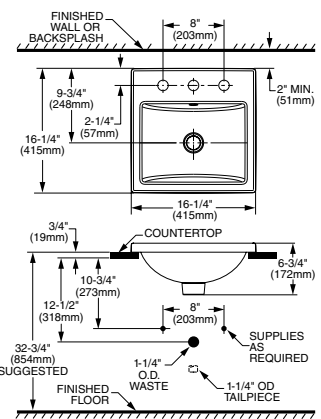

Color disponible:
.020 Blanco