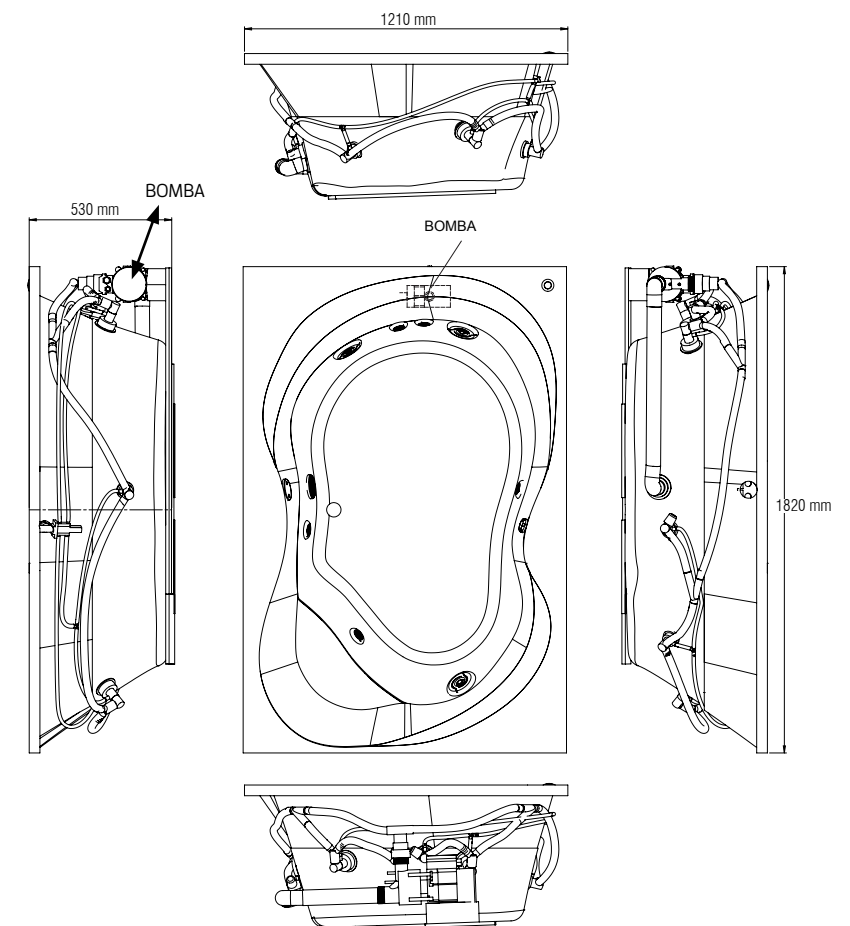

Sin Hidromasaje

- Peso: 48 kg.
- 1 Desagüe integrado Push/Foot
- Incluye sistema de nivelación

Con Hidromasaje Código: 50 110
Sin Hidromasaje Código: 50 111

Con Hidromasaje Código: 50 153
Sin Hidromasaje Código: 50 156

Colores disponibles:
.020 Blanco
.021 Marfil

Colores disponibles:
.020 Blanco
.021 Marfil