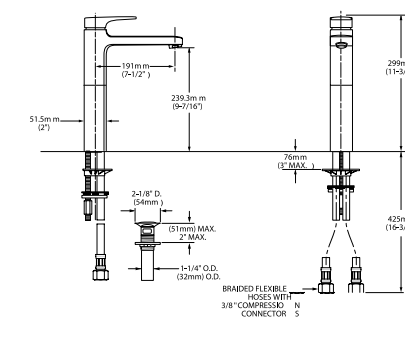

Acabado disponible:
.002 Cromo

MOMENTS

Mezcladora monomando de lavabo

Código: 2506 101MX

- Salida de latón
- Cartucho de disco cerámico
- Límite de agua caliente
- SPEED CONNECT que sustituye al sistema de drenaje de varillas
- Facilita su instalación y sella perfectamente el desagüe