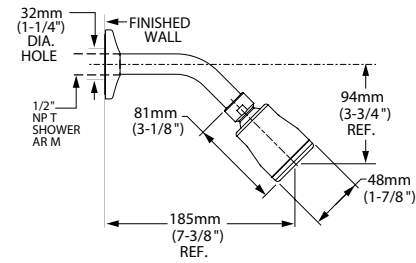

Acabados disponibles:
.002 Cromo
.295 Satín (PVD)