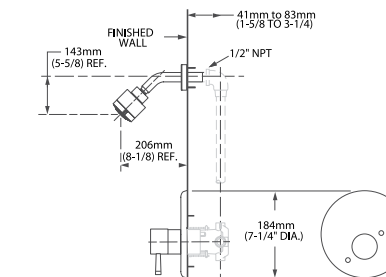

Acabados disponibles:
.002 Cromo
.295 Satín (PVD)

SERIN

Trim sin desviador

Código: T064 500MX

- Construcción sólida de latón
- Cartucho de disco cerámico
- Límite de agua caliente
- No incluye válvula
- Requiere cualquiera de las siguientes válvulas para su funcionamiento: R015MX, R115MX ó R115SSMX