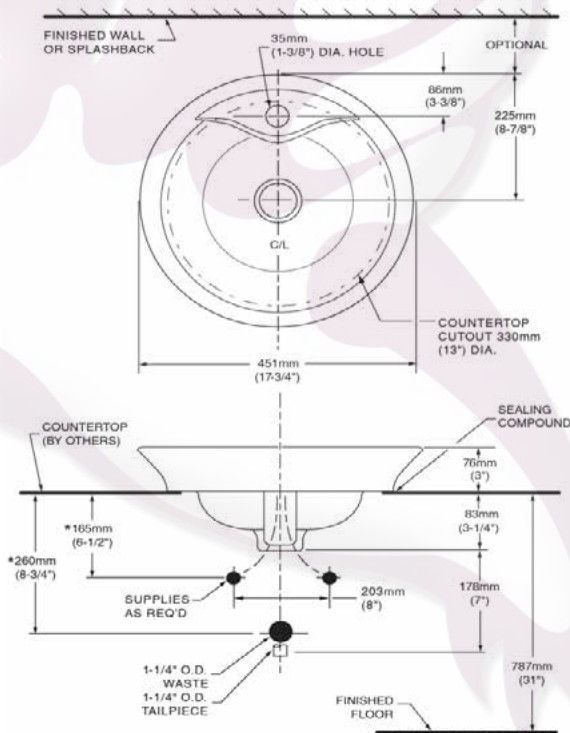

TESS - Lavabo de sobreponer

- Sin perforaciones
- Sin rebosadero
- Diseño minimalista

Dimensiones

400 X 130mm
15-3/4" X 5-1/8"

Códigos

- Lavabo 0502000

Color disponible: .020 Blanco

Notas:

Accesorios no incluidos
Deben ser ordenados por separado
Lea instructivo antes de instalar

*Consultar sección de accesorios para modelos disponibles

Importante:

Dimensiones nominales, pueden variar dentro un rango de tolerancia.
Estas medidas están sujetas a cambio o cancelación.
No se asume responsabilidad de fichas no vigentes.