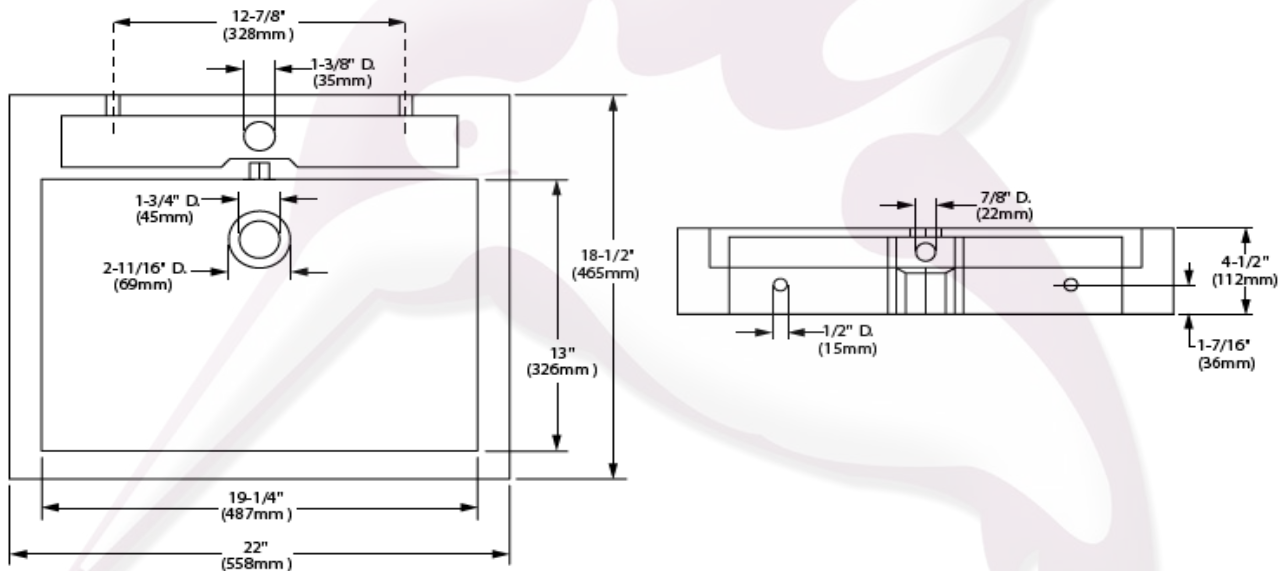

STUDIO 22" - Lavabo de sobreponer

- Disponible con perforación de Monomando
- Rebosadero posterior
- Diseño minimalista

Dimensiones

558 X 326 X 112mm
22" X 13" X 4-1/2"

Códigos

- Lavabo Monomando 0621001

Color Disponible: .020 Blanco

Notas:

Accesorios no incluidos
Deben ser ordenados por separado
Lea instructivo antes de instalar

*Consultar sección de accesorios para modelos disponibles

Importante:

Dimensiones nominales, pueden variar dentro un rango de tolerancia.
Estas medidas están sujetas a cambio o cancelación.
No se asume responsabilidad de fichas no vigentes.