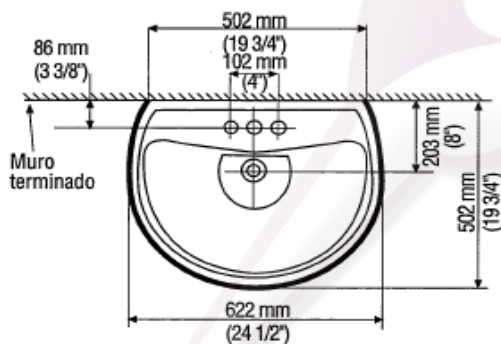

NEW CADET - Lavabo de pedestal

- Disponible con perforaciones de Monomando y 8"
- Rebosadero posterior
- Altura normal

Dimensiones

622 X 502 X 864mm
24-1/2" X 19-3/4" X 34"

Códigos

- Lavabo Monomando 01632
- Lavabo 8" 01633
- Pedestal 01634

Colores Disponibles: .020 Blanco .021 Marfil

- Altura Normal
- Kit de montaje

Notas:

Accesorios no incluidos
Deben ser ordenados por separado
Lea instructivo antes de instalar

*Consultar sección de accesorios para modelos disponibles

Importante:

Dimensiones nominales, pueden variar dentro un rango de tolerancia.
Estas medidas están sujetas a cambio o cancelación.
No se asume responsabilidad de fichas no vigentes.