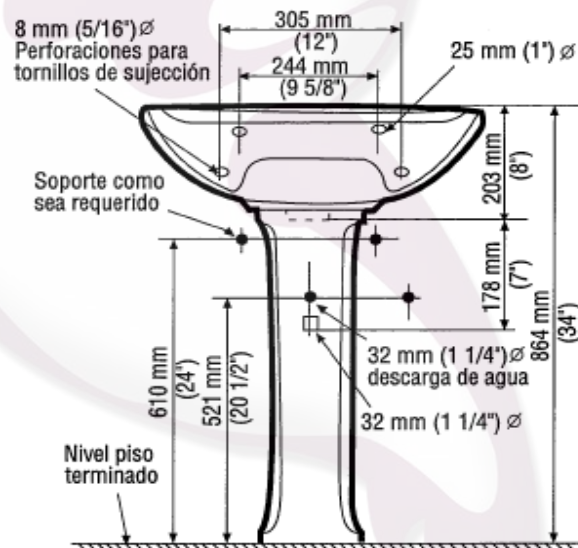

NEW CADET - Lavabo de pedestal

- Disponible con perforaciones de Monomando y 8"
- Rebosadero posterior
- Altura normal

Dimensiones

622 X 502 X 864mm
24-1/2" X 19-3/4" X 34"

Códigos

- Lavabo Monomando 01632
- Lavabo 8" 01633
- Pedestal 01634

Colores Disponibles: .020 Blanco .021 Marfil

- Altura Normal
- Kit de montaje

Notas:

Accesorios no incluidos
Deben ser ordenados por separado
Lea instructivo antes de instalar

*Consultar sección de accesorios para modelos disponibles

Importante:

Dimensiones nominales, pueden variar dentro un rango de tolerancia.
Estas medidas están sujetas a cambio o cancelación.
No se asume responsabilidad de fichas no vigentes.