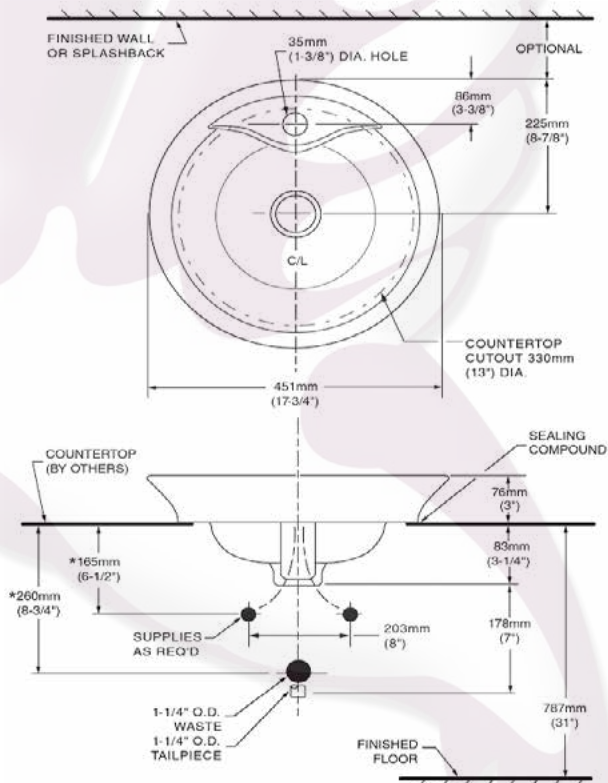

MORNING - Lavabo de sobreponer

- Disponible con perforación de monomando
- Rebosadero frontal oculto
- Amplio espacio interior

Dimensiones

451mm
17-3/4"

Códigos

- Lavabo 1P 0670312

Color disponible: .020 Blanco .021 Marfil

Notas:

Accesorios no incluidos
Deben ser ordenados por separado
Lea instructivo antes de instalar

*Consultar sección de accesorios para modelos disponibles

Importante:

Dimensiones nominales, pueden variar dentro un rango de tolerancia.
Estas medidas están sujetas a cambio o cancelación.
No se asume responsabilidad de fichas no vigentes.